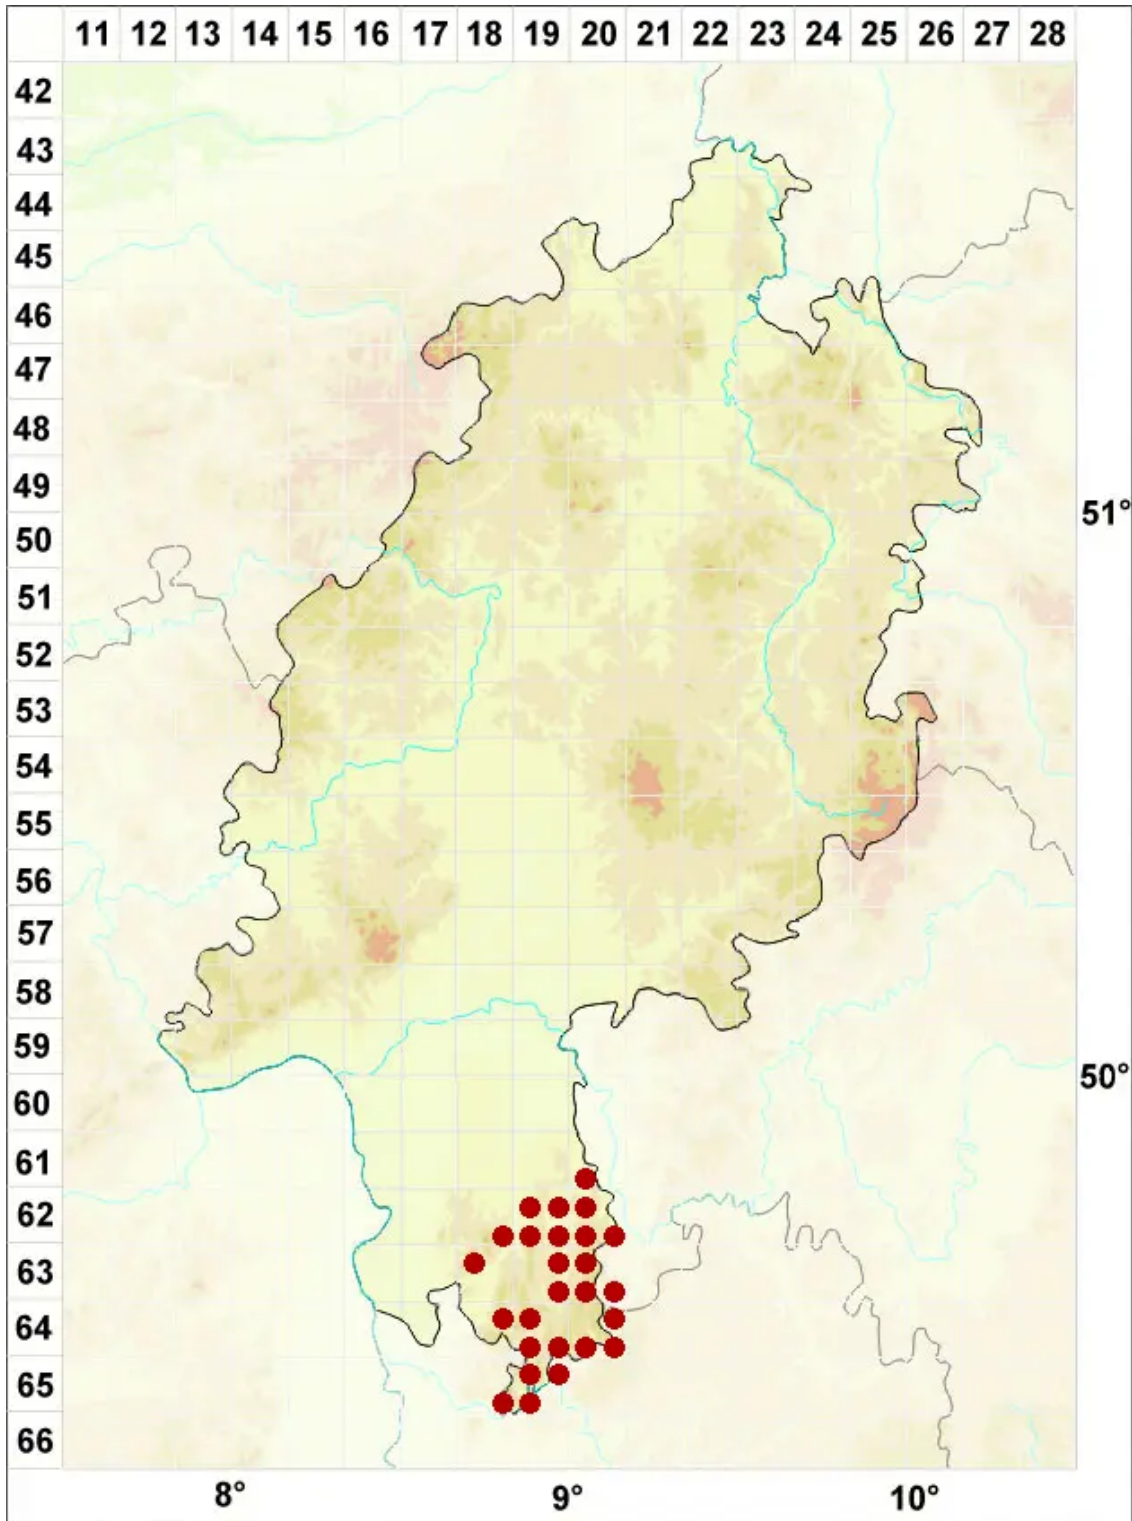

Lecanora albella (Pers.) Ach.

Weißliche Kuchenflechte

Legende:

Symbole:

Ausgefülltes Symbol:
Zeitraum von 1980 bis heute (Aktuelle Angabe)

Leeres Symbol:
Zeitraum vor 1980 (Altangabe)

Quadrat: Herbarbeleg