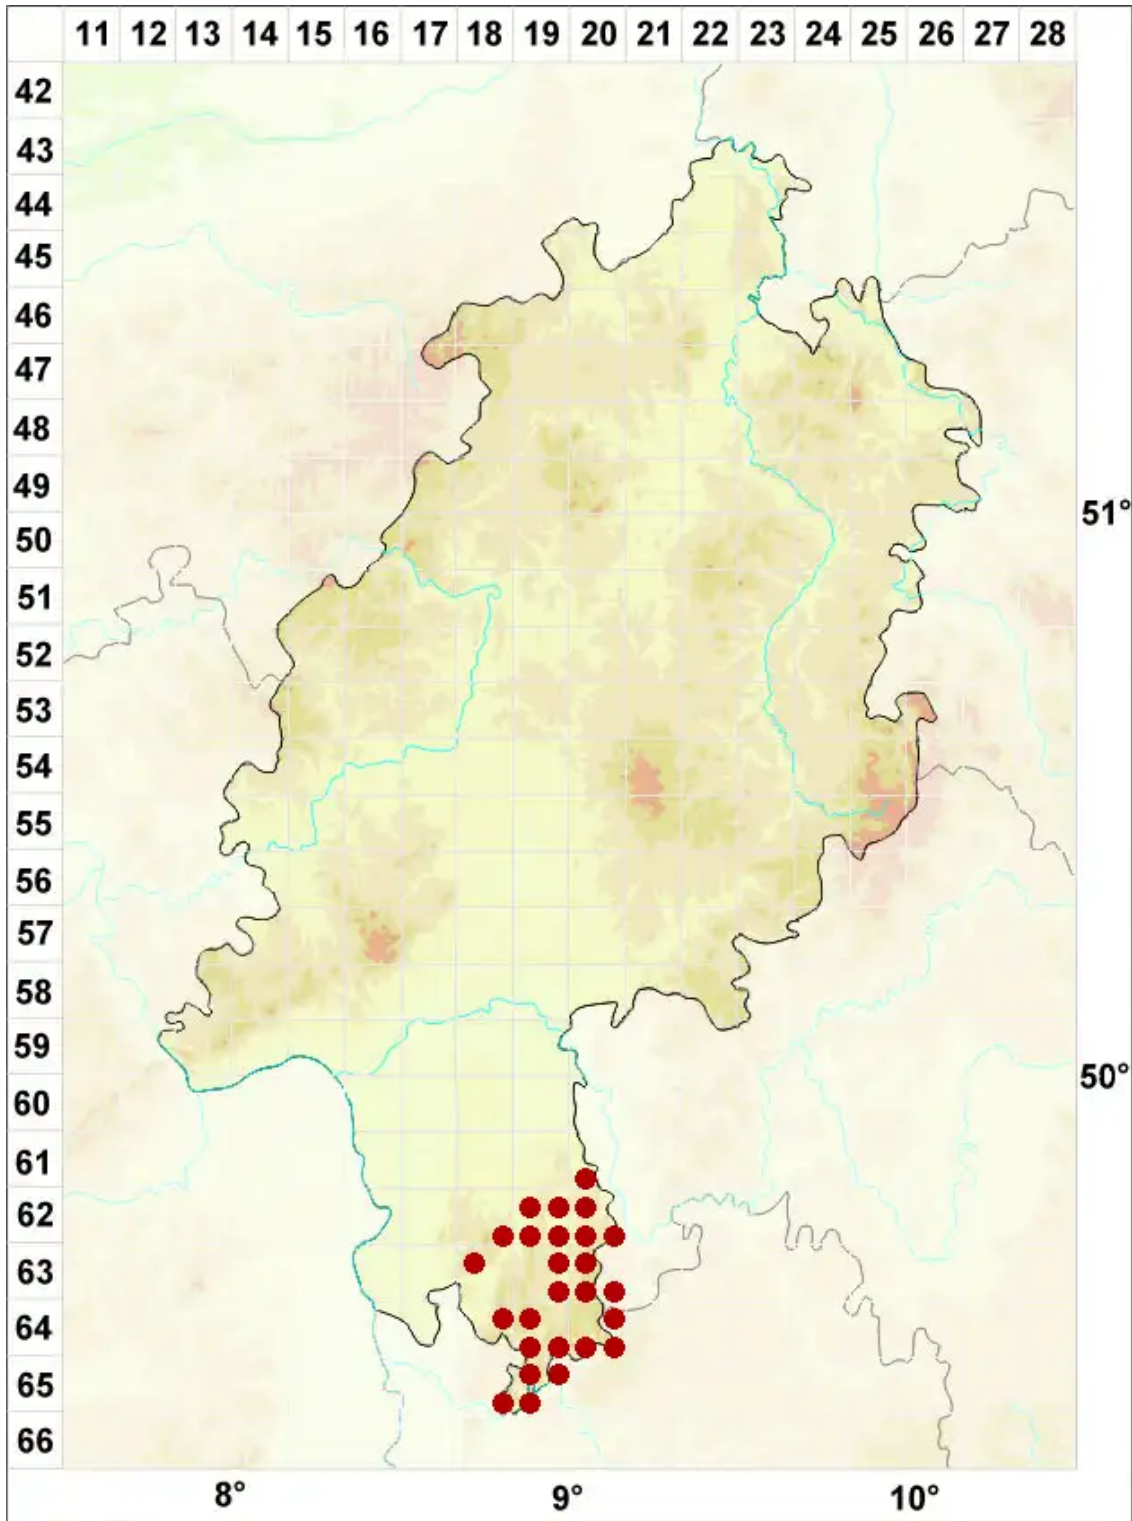

Lecanora albella (Pers.) Ach.

Weißliche Kuchenflechte

Legende:

Symbole:

Ausgefülltes Symbol:
Zeitraum von 1980 bis heute (Aktuelle Angabe)

Leeres Symbol:
Zeitraum vor 1980 (Altangabe)

Quadrat: Herbarbeleg