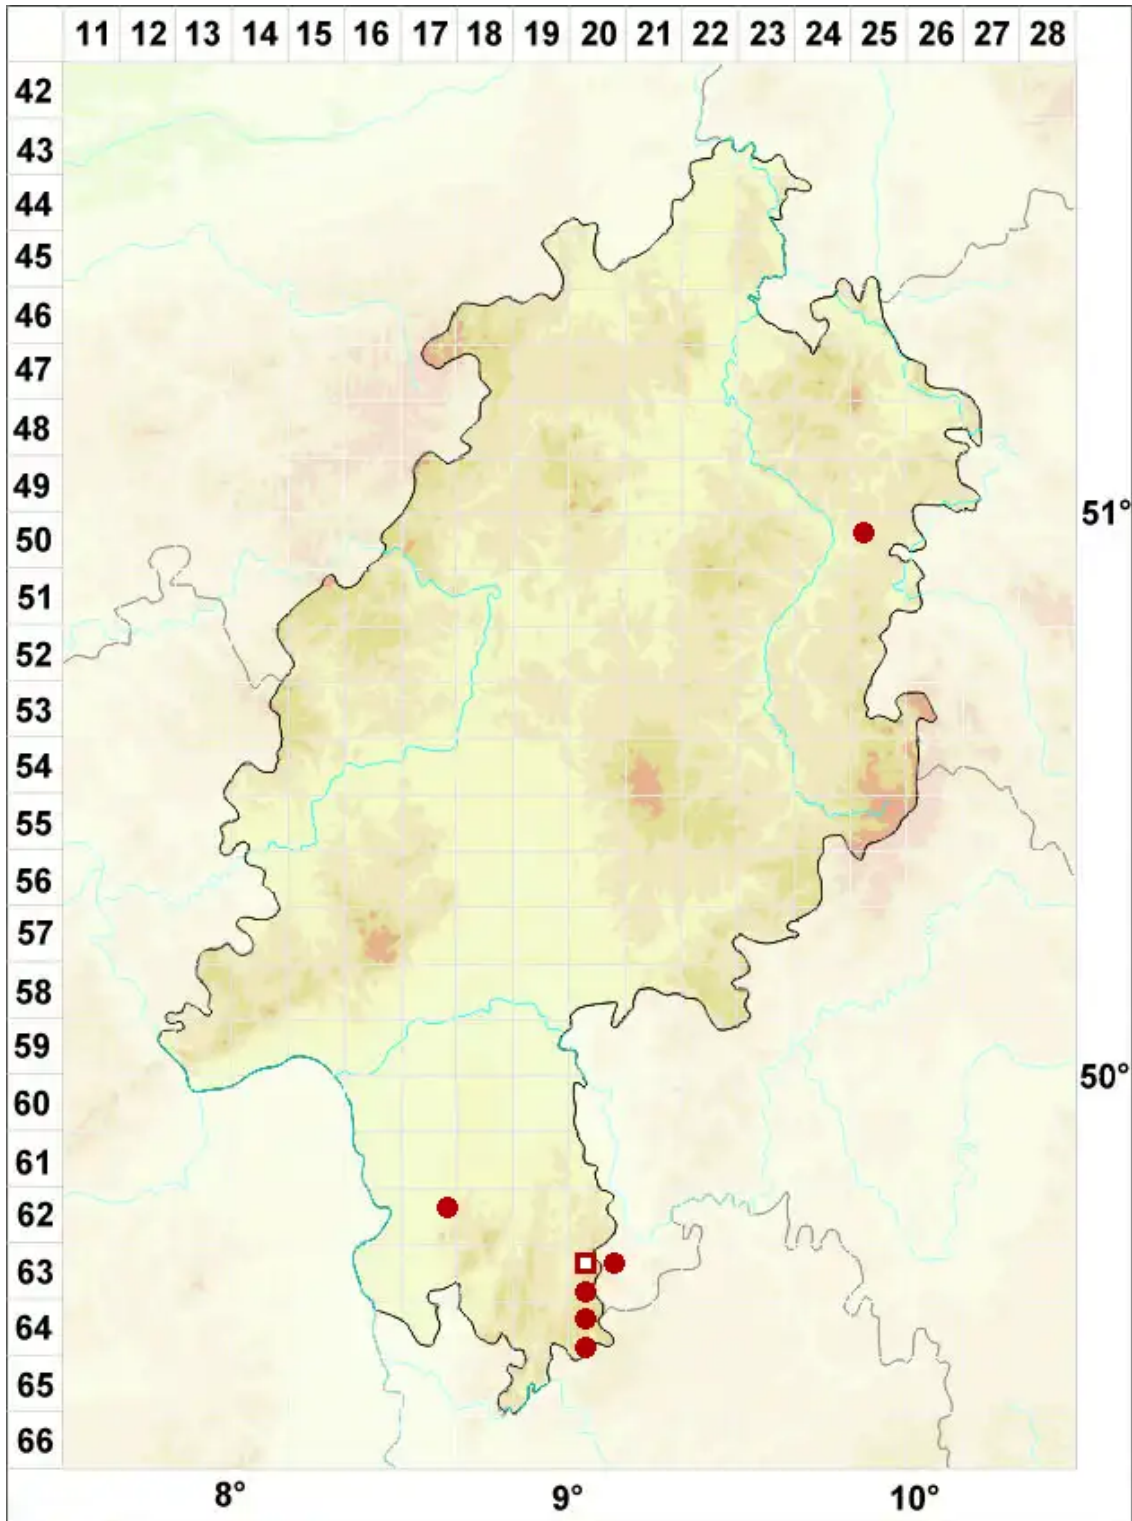

# Lecanora albellula (Nyl.) Th. Fr.

Kiefern-Kuchenflechte

Legende:

**Symbole:**

Ausgefülltes Symbol:  
Zeitraum von 1980 bis heute (Aktuelle Angabe)

Leeres Symbol:  
Zeitraum vor 1980 (Altangabe)

Quadrat: Herbarbeleg