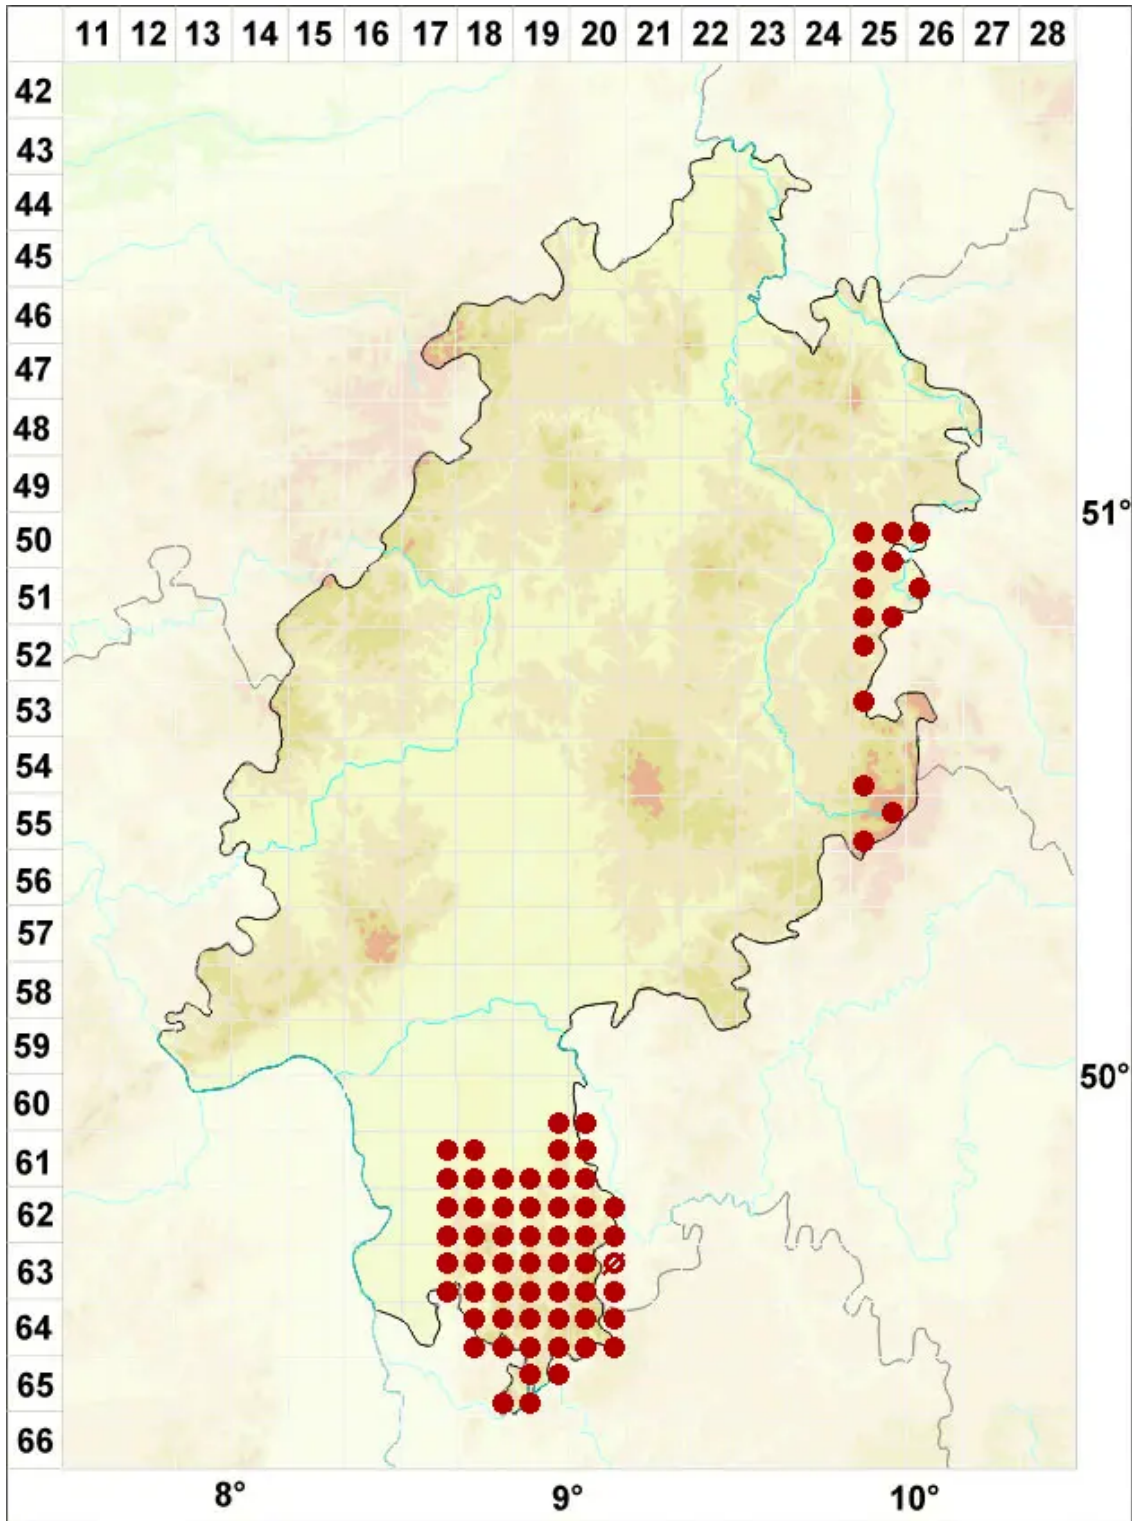

Lecanora albescens (Hoffm.) Branth & Rostr.

Weißer Kuchenflechte

Legende:

Symbole:

Ausgefülltes Symbol:
Zeitraum von 1980 bis heute (Aktuelle Angabe)

Leeres Symbol:
Zeitraum vor 1980 (Altangabe)

Quadrat: Herbarbeleg