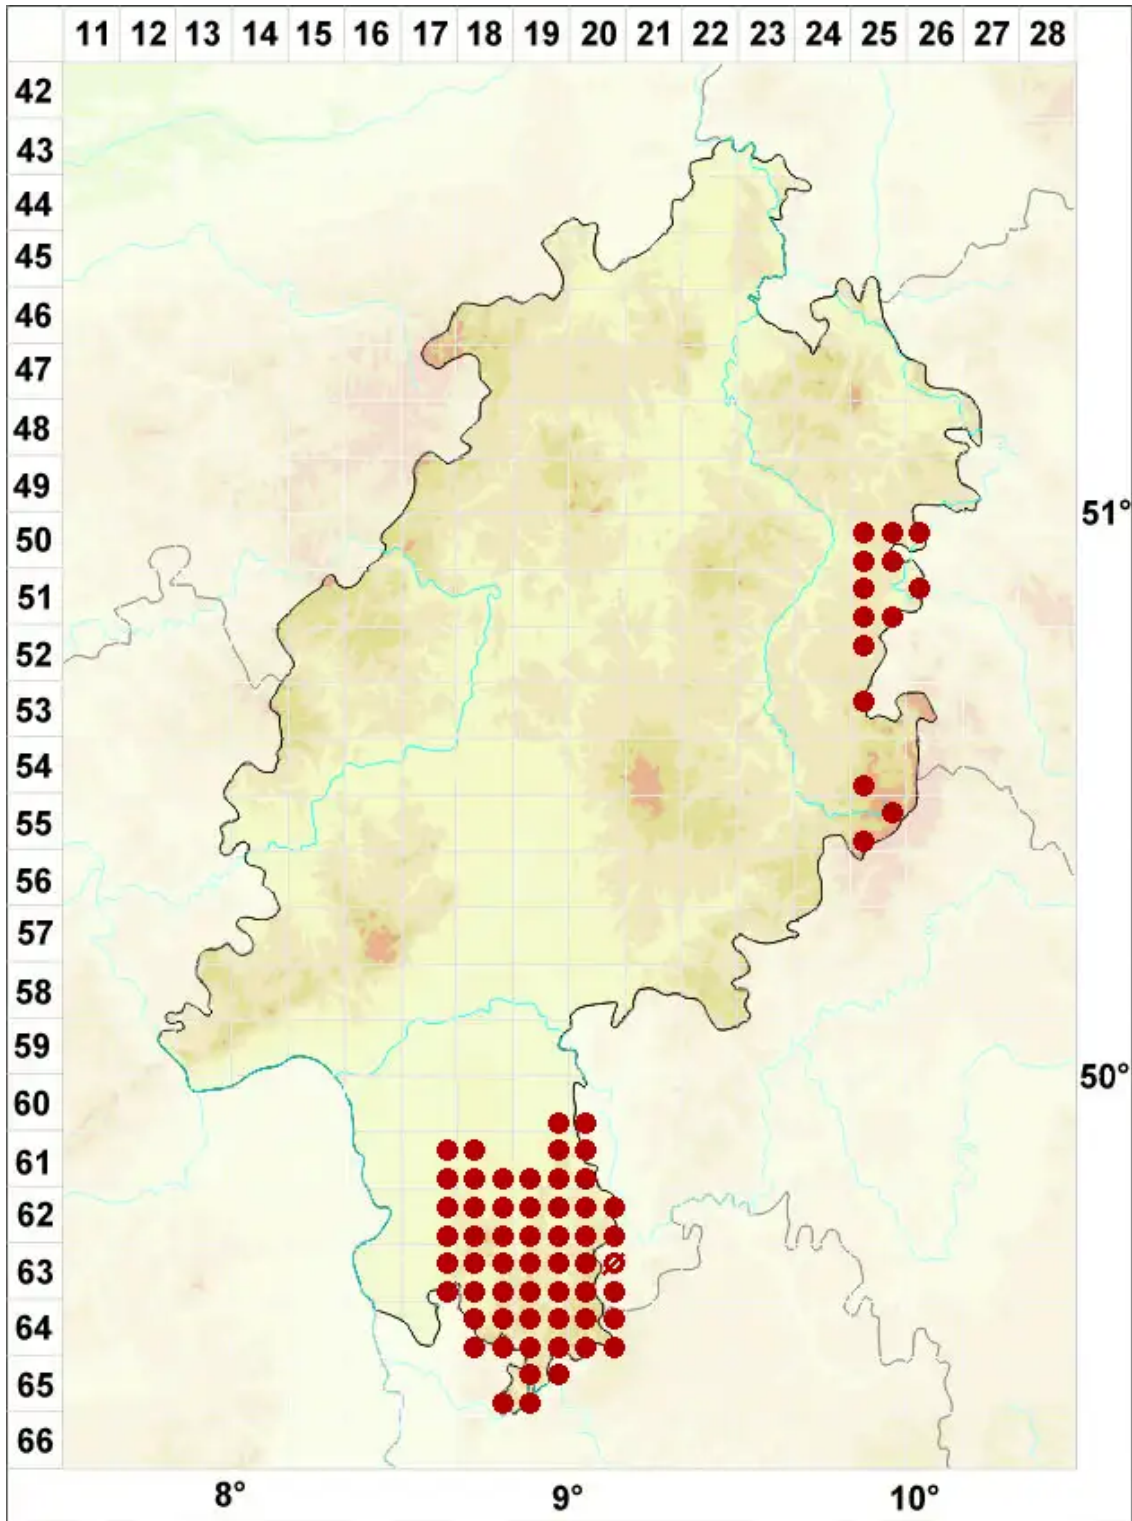

Lecanora albescens (Hoffm.) Branth & Rostr.

Weißer Kuchenflechte

Legende:

- Symbole:**
- Ausgefülltes Symbol:
Zeitraum von 1980 bis heute (Aktuelle Angabe)
 - Leeres Symbol:
Zeitraum vor 1980 (Altangabe)
 - Quadrat: Herbarbeleg