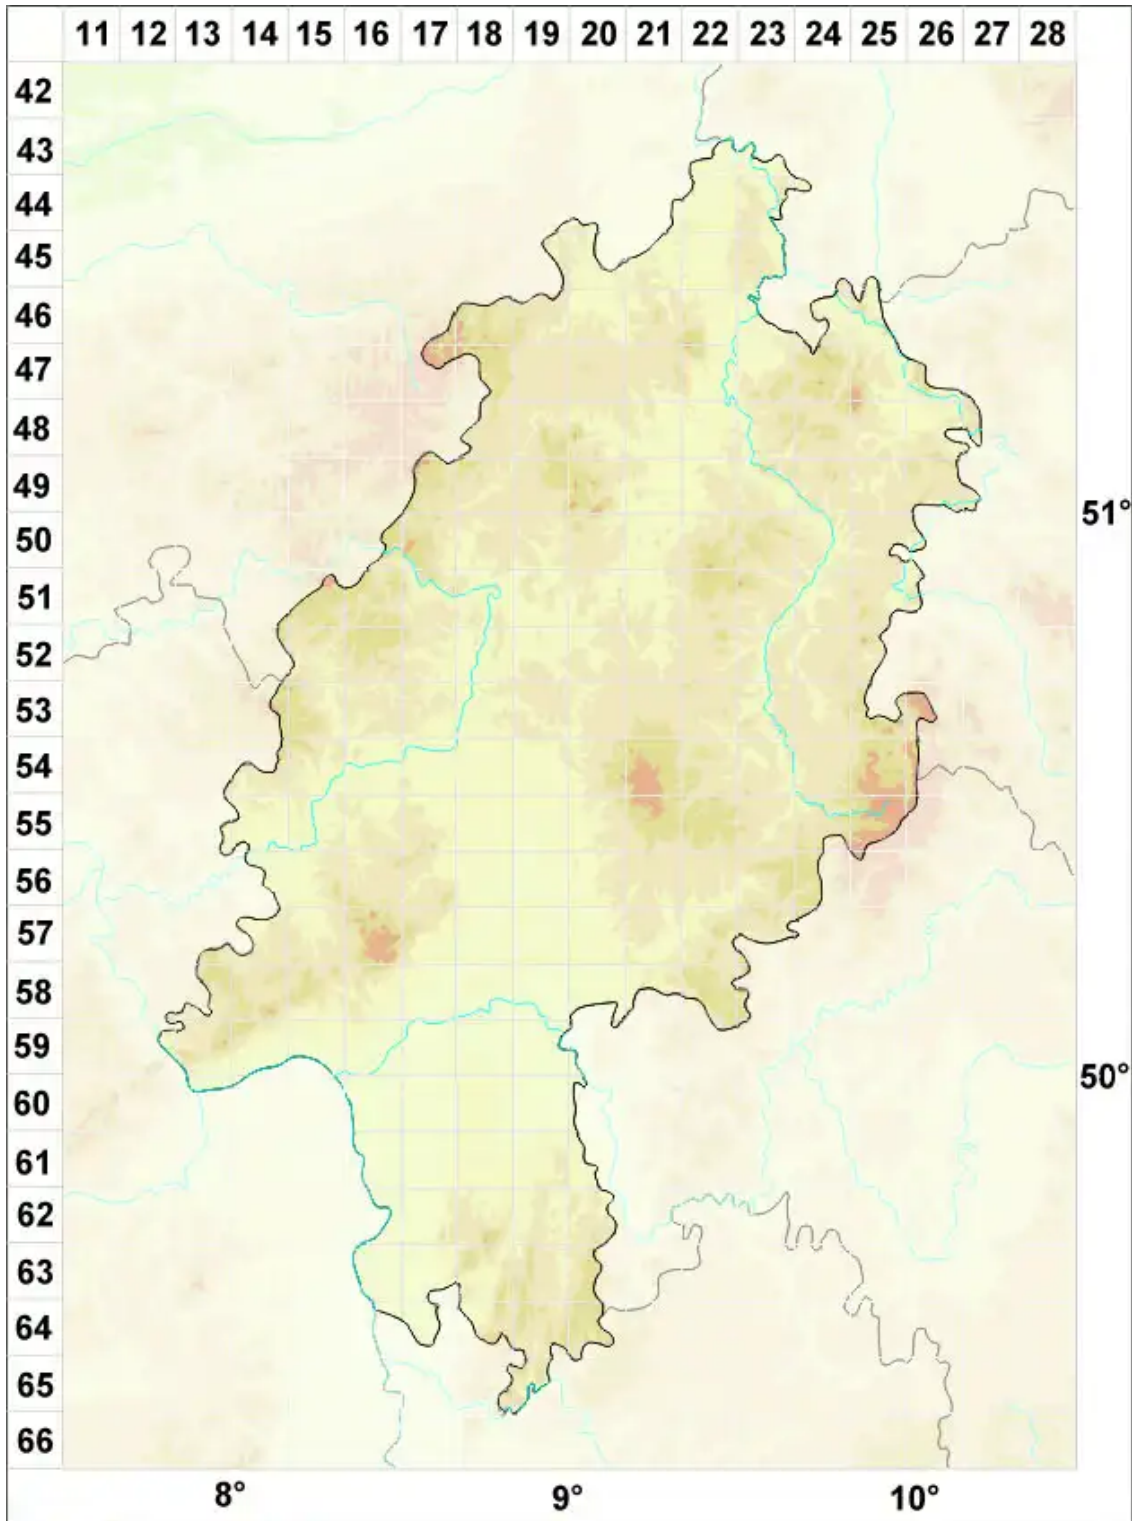

# Lecanora albula (Nyl.) Hue

Reifschuppige Mauerflechte

Legende:

**Symbole:**

Ausgefülltes Symbol:  
Zeitraum von 1980 bis heute (Aktuelle Angabe)

Leeres Symbol:  
Zeitraum vor 1980 (Altangabe)

Quadrat: Herbarbeleg