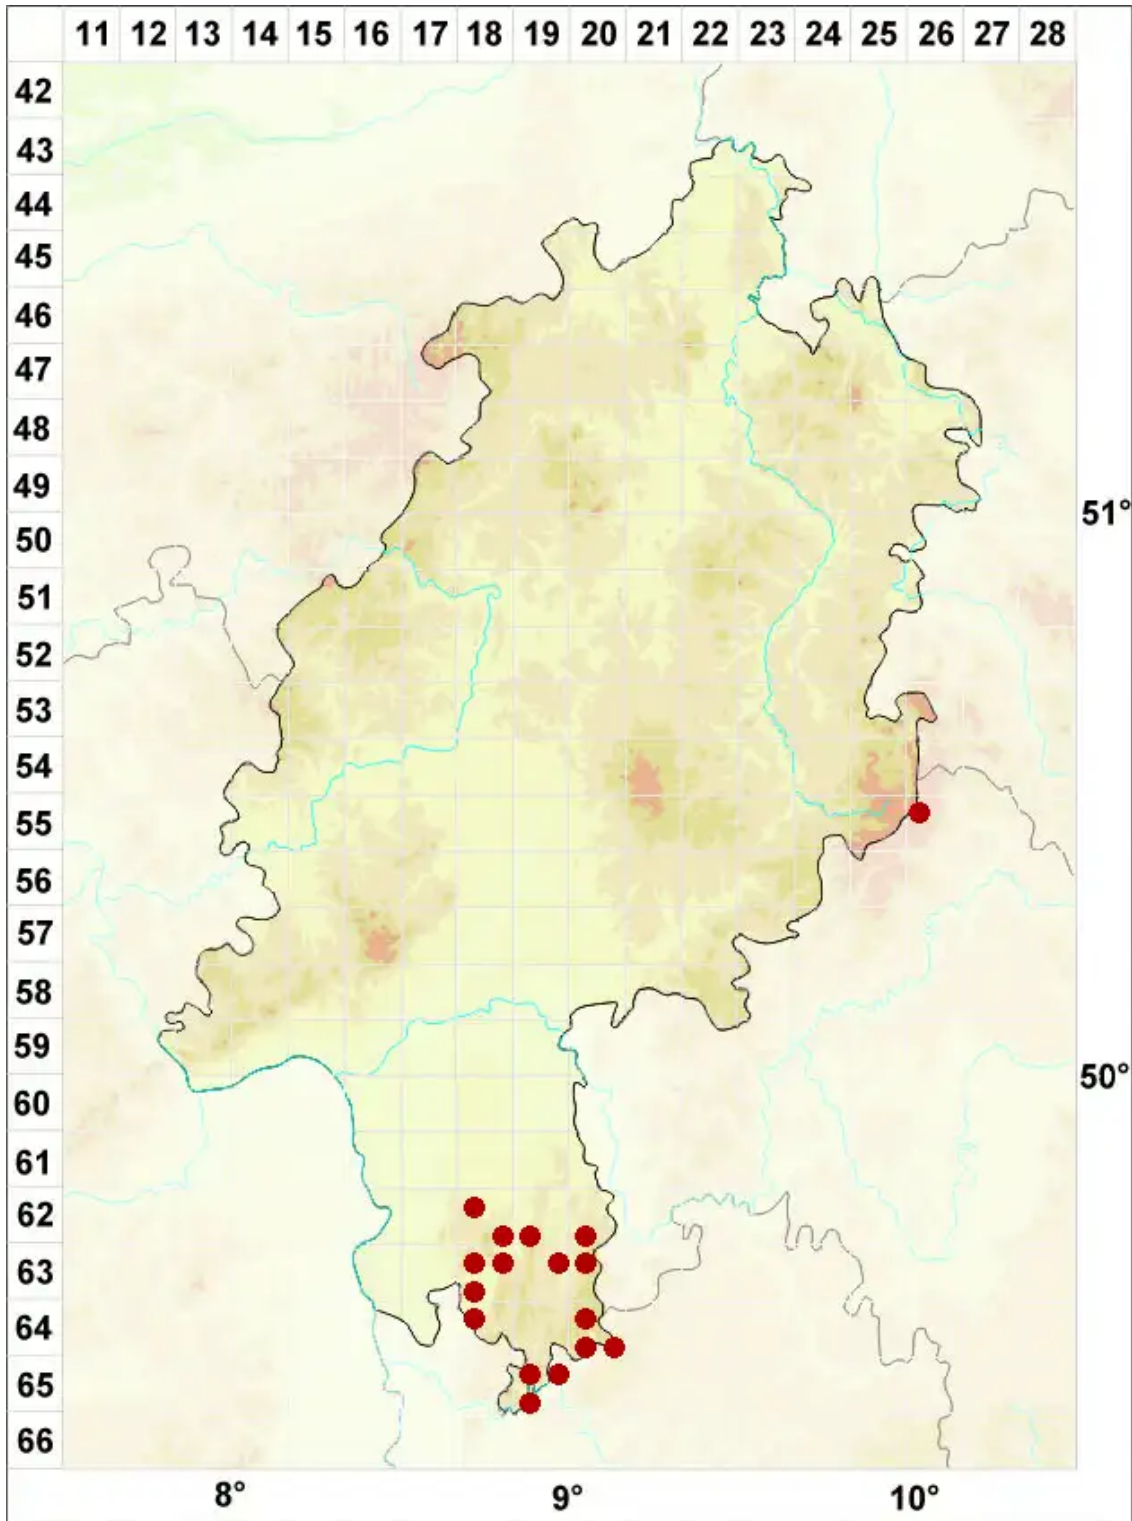

Lecanora allophana (Ach.) Nyl.

Trägerische Kuchenflechte

Legende:

Symbole:

Ausgefülltes Symbol:
Zeitraum von 1980 bis heute (Aktuelle Angabe)

Leeres Symbol:
Zeitraum vor 1980 (Altangabe)

Quadrat: Herbarbeleg