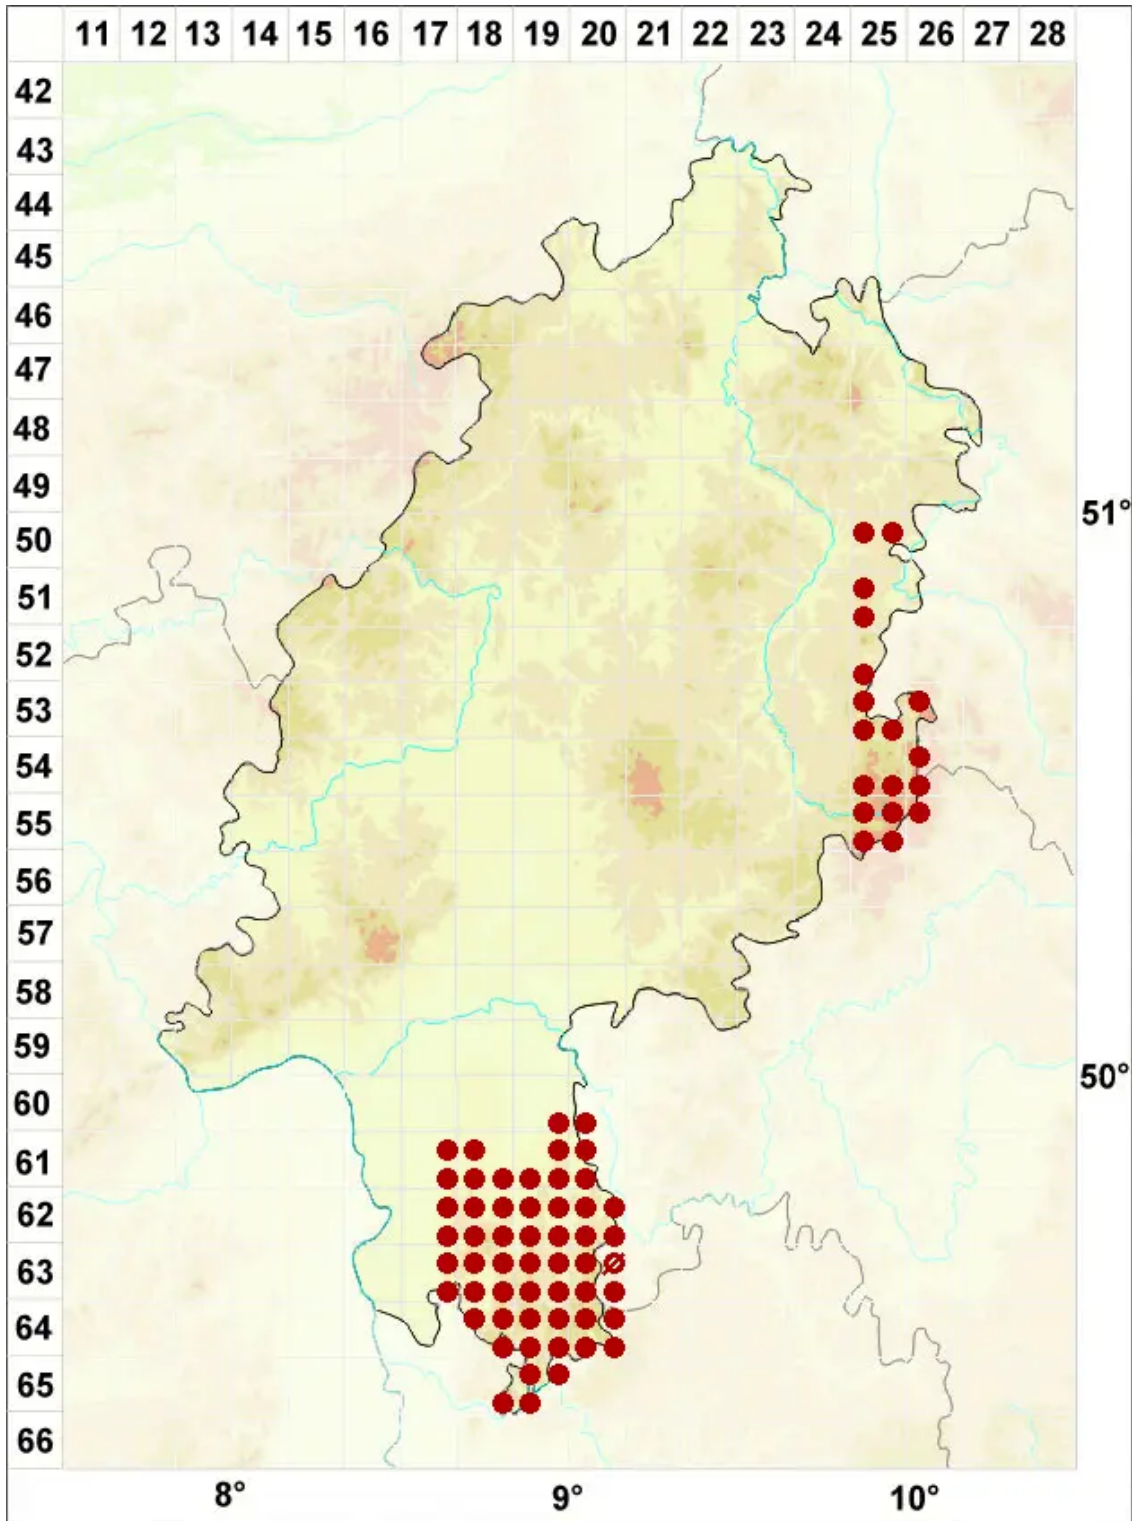

Lecanora polytropa (Ehrh. ex Hoffm.) Rabenh.

Vielgestaltige Kuchenflechte

Legende:

Symbole:

Ausgefülltes Symbol:
Zeitraum von 1980 bis heute (Aktuelle Angabe)

Leeres Symbol:
Zeitraum vor 1980 (Altangabe)

Quadrat: Herbarbeleg