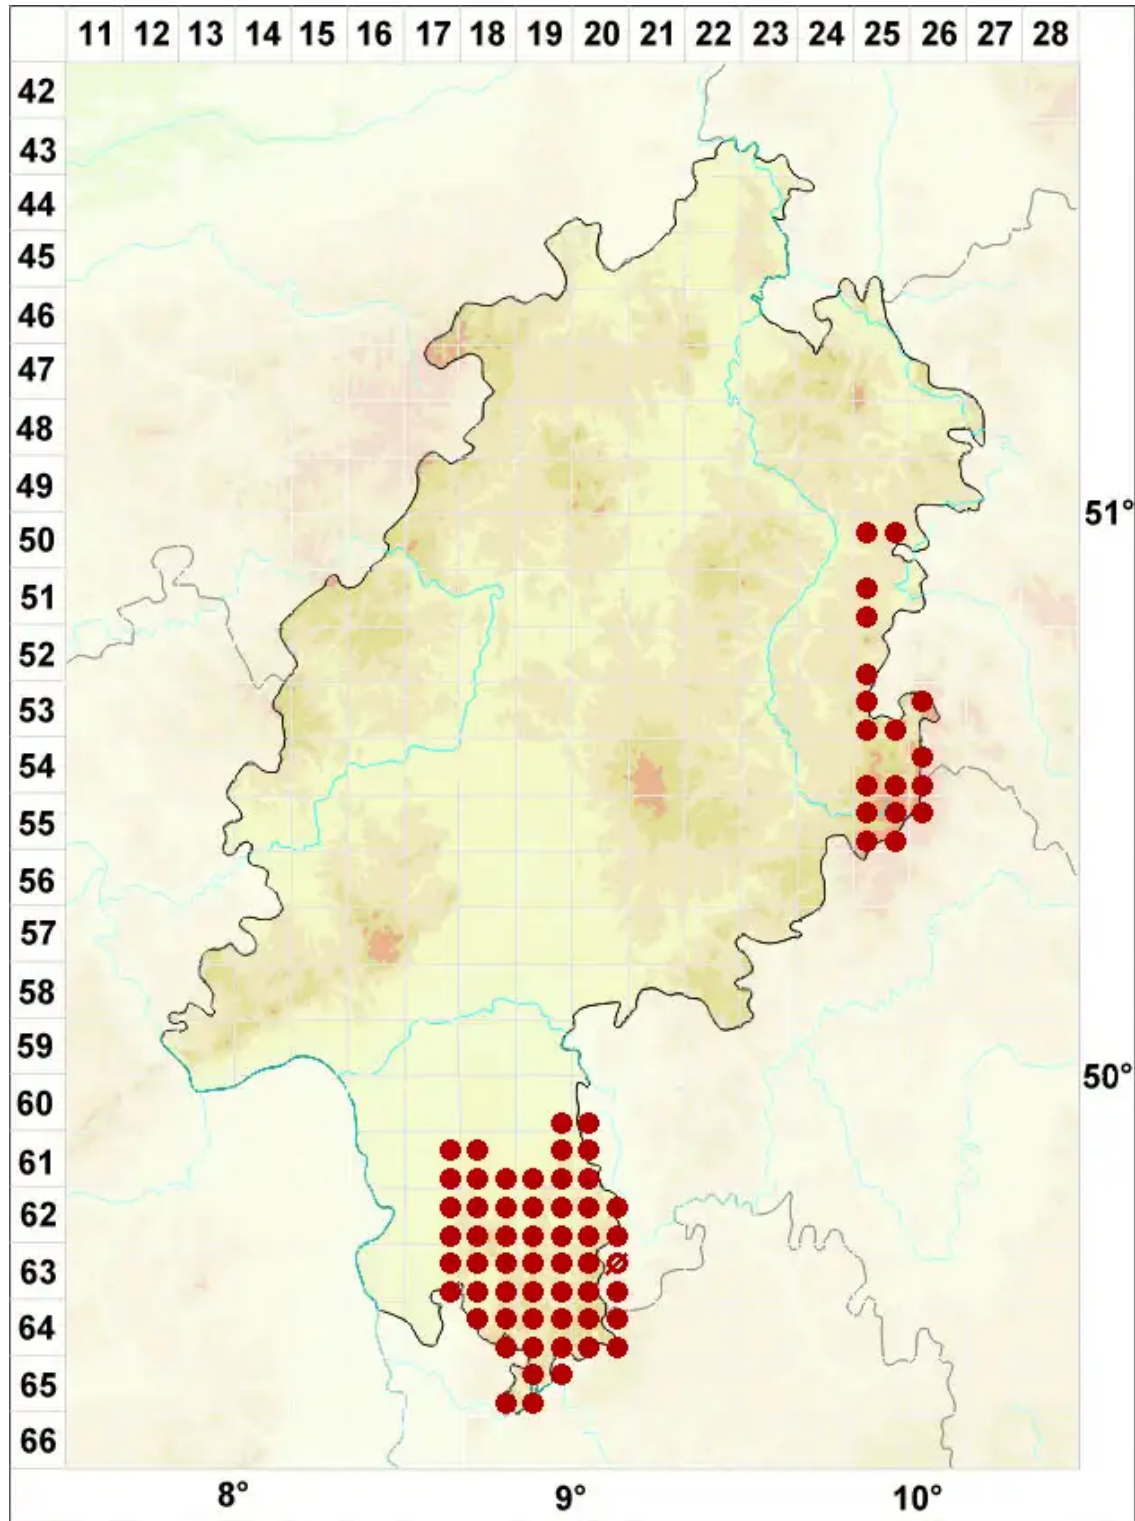

# Lecanora polytropa (Ehrh. ex Hoffm.) Rabenh.

Vielgestaltige Kuchenflechte

Legende:

- Symbole:**
- Ausgefülltes Symbol:  
Zeitraum von 1980 bis heute (Aktuelle Angabe)
  - Leeres Symbol:  
Zeitraum vor 1980 (Altangabe)
  - Quadrat: Herbarbeleg