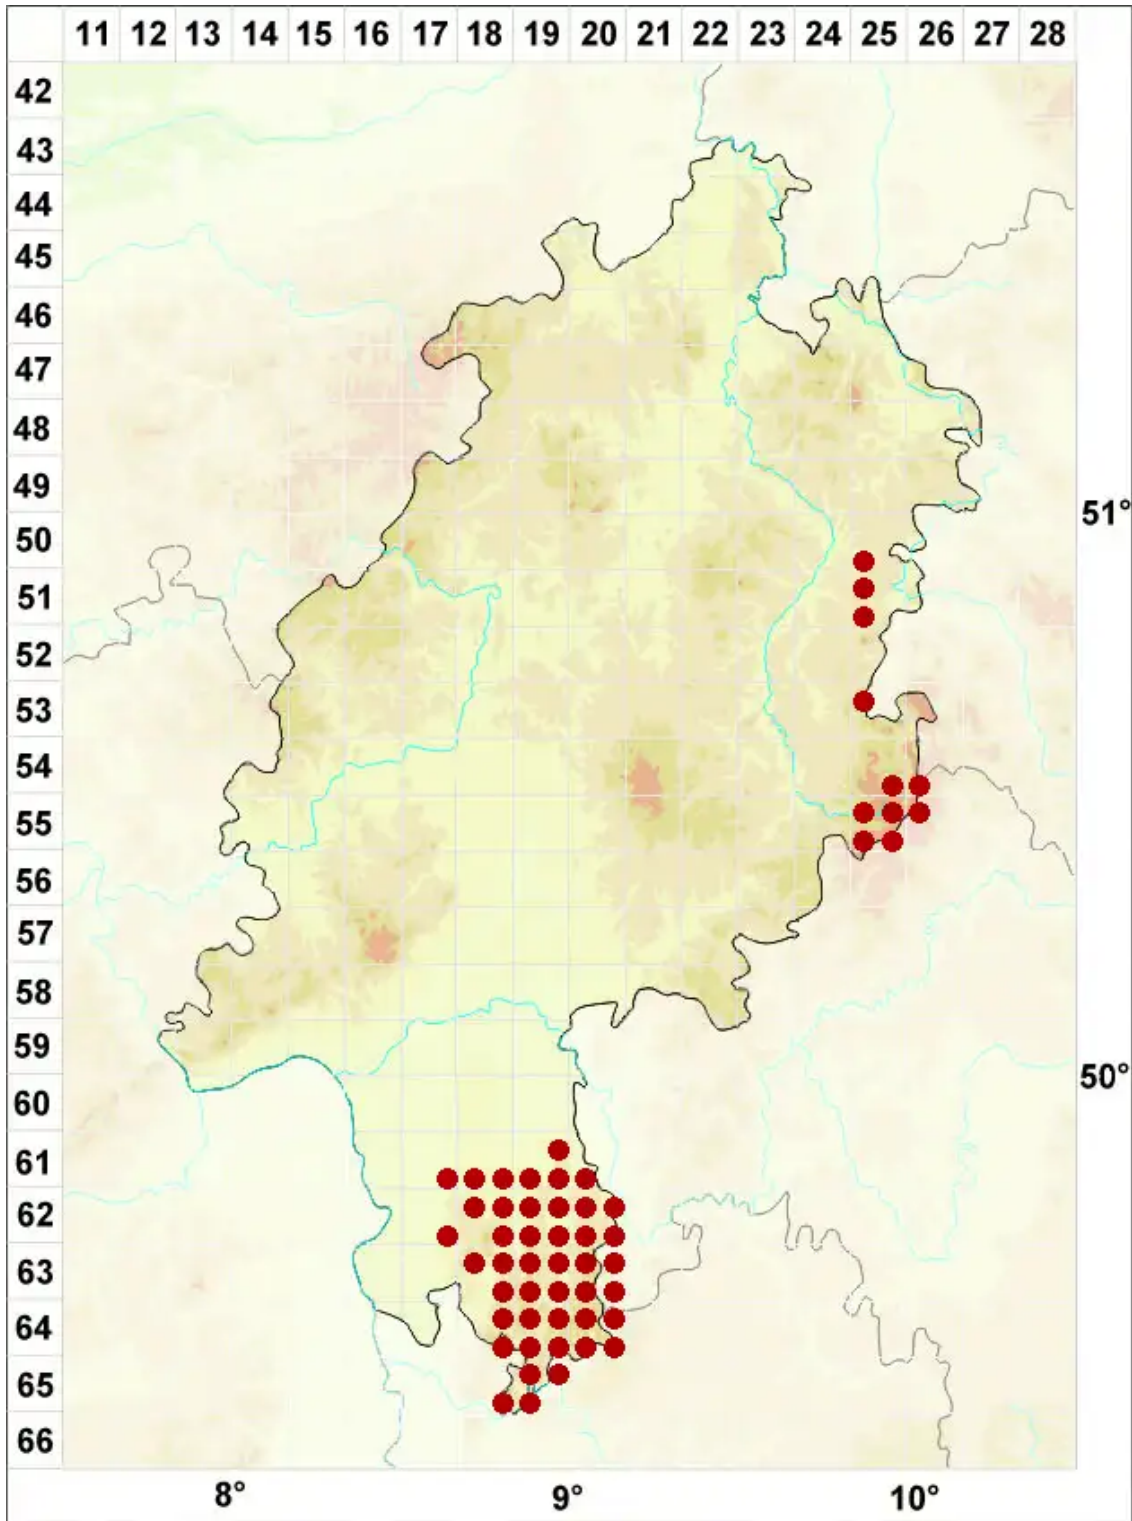

Lecanora argentata (Ach.) Malme

Silbrige Kuchenflechte

Legende:

Symbole:

Ausgefülltes Symbol:
Zeitraum von 1980 bis heute (Aktuelle Angabe)

Leeres Symbol:
Zeitraum vor 1980 (Altangabe)

Quadrat: Herbarbeleg