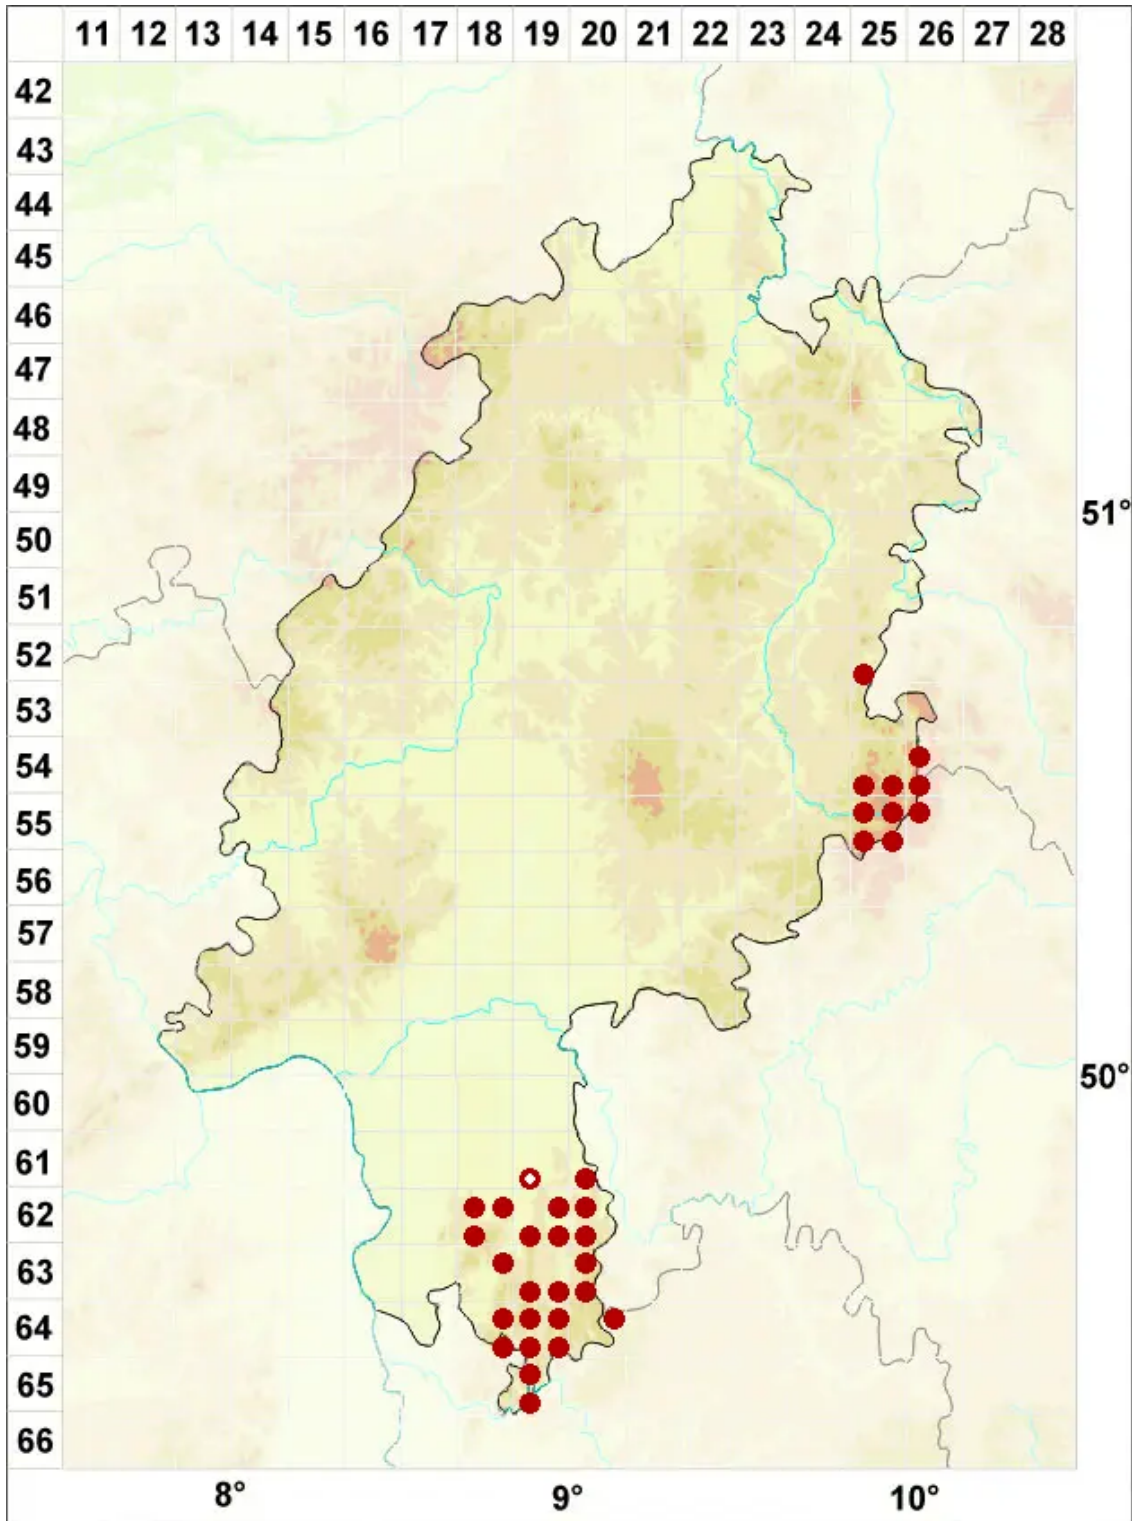

# Tephromela atra (Huds.) Hafellner

Legende:

- Symbole:**
- Ausgefülltes Symbol:  
Zeitraum von 1980 bis heute (Aktuelle Angabe)
  - Leeres Symbol:  
Zeitraum vor 1980 (Altangabe)
  - Quadrat: Herbarbeleg