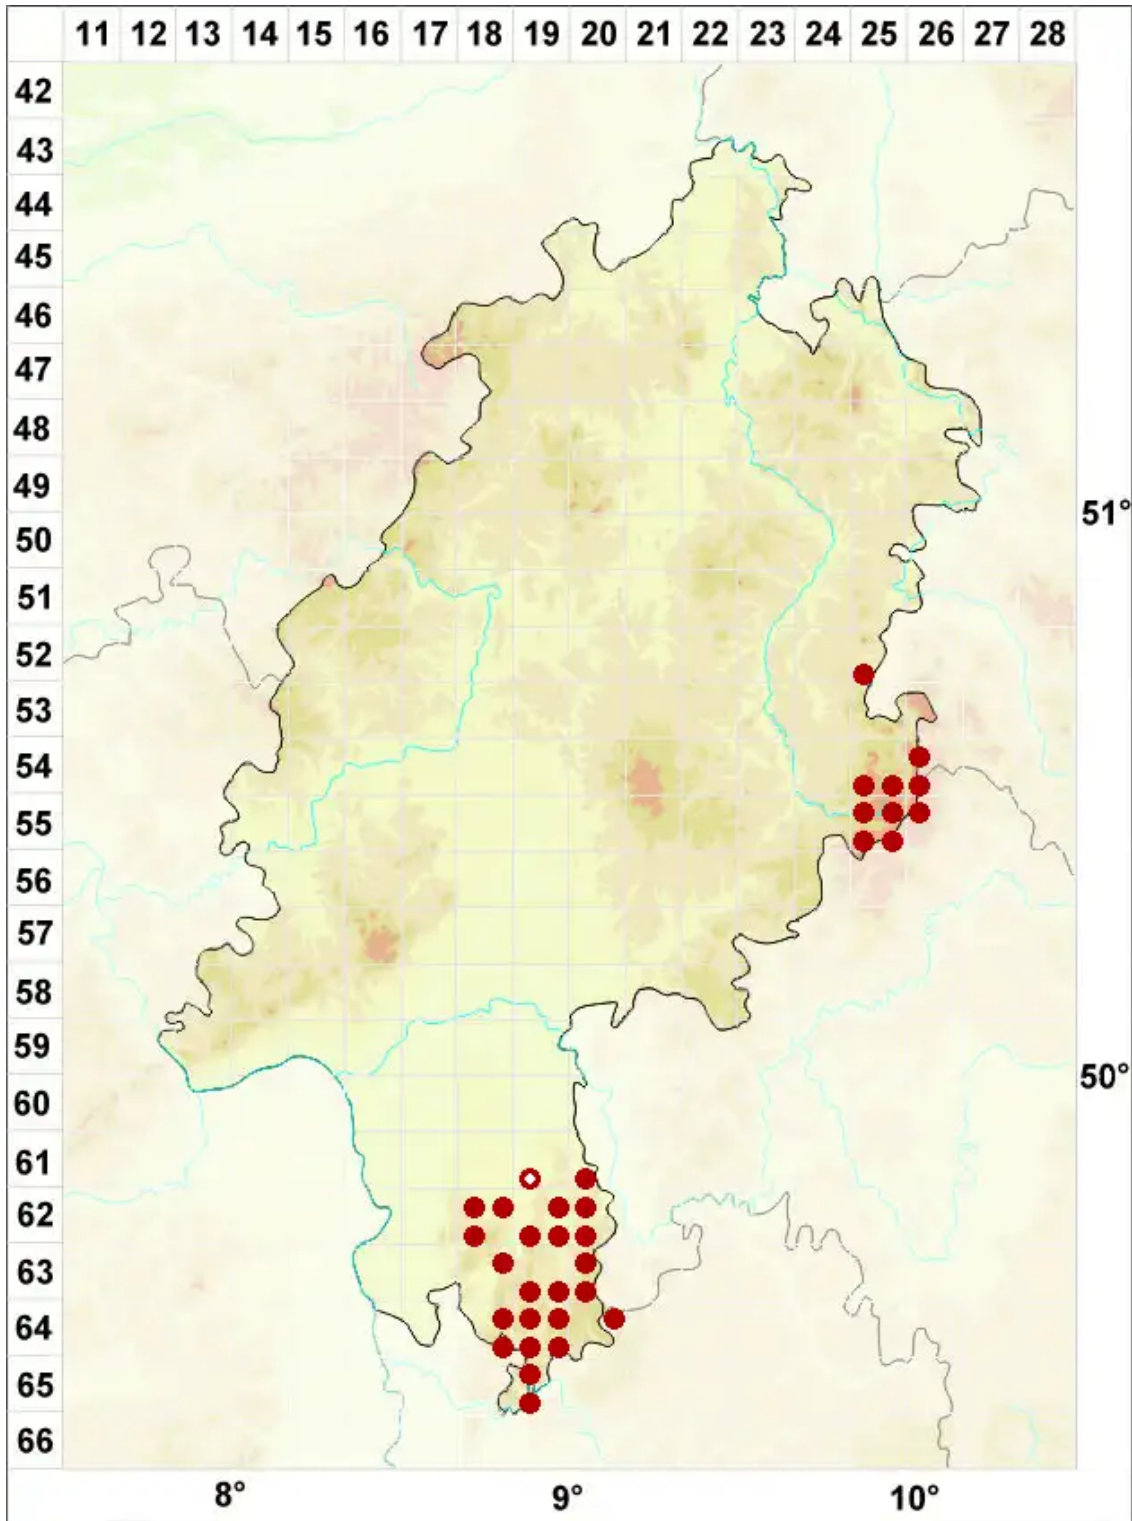

# Tephromela atra (Huds.) Hafellner

Legende:

**Symbole:**

Ausgefülltes Symbol:  
Zeitraum von 1980 bis heute (Aktuelle Angabe)

Leeres Symbol:  
Zeitraum vor 1980 (Altangabe)

Quadrat: Herbarbeleg