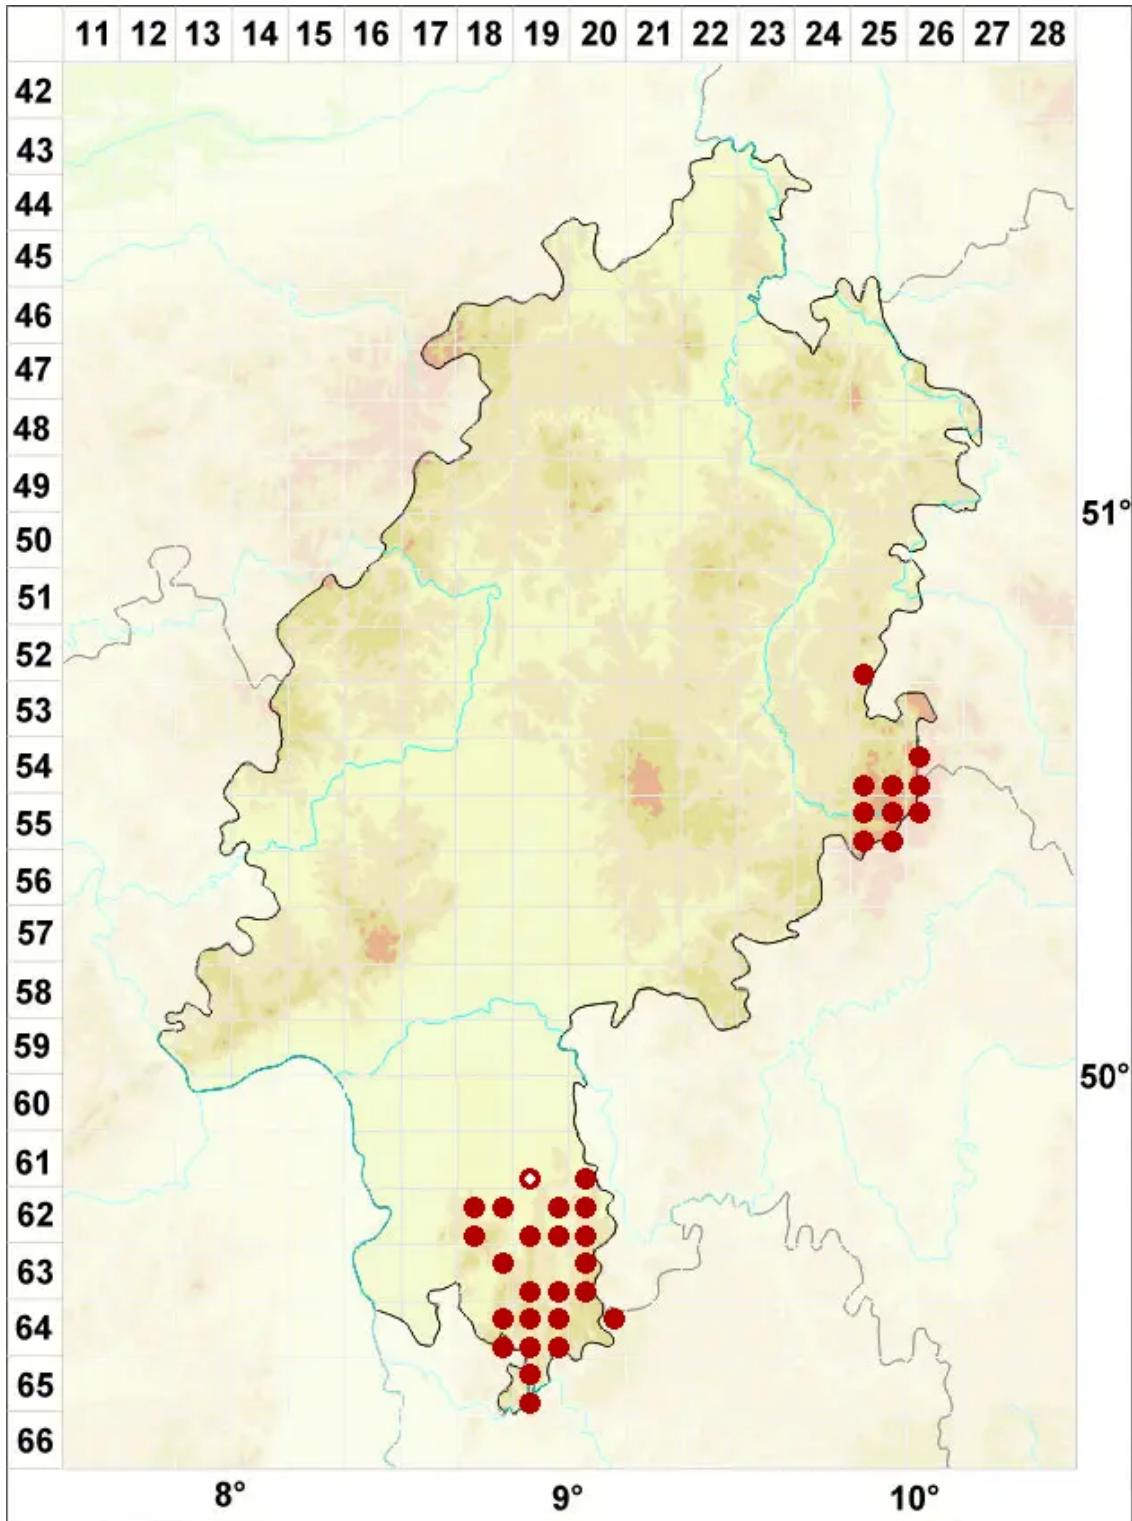

Tephromela atra (Huds.) Hafellner

Legende:

- Symbole:**
- Ausgefülltes Symbol:
Zeitraum von 1980 bis heute (Aktuelle Angabe)
 - Leeres Symbol:
Zeitraum vor 1980 (Altangabe)
 - Quadrat: Herbarbeleg