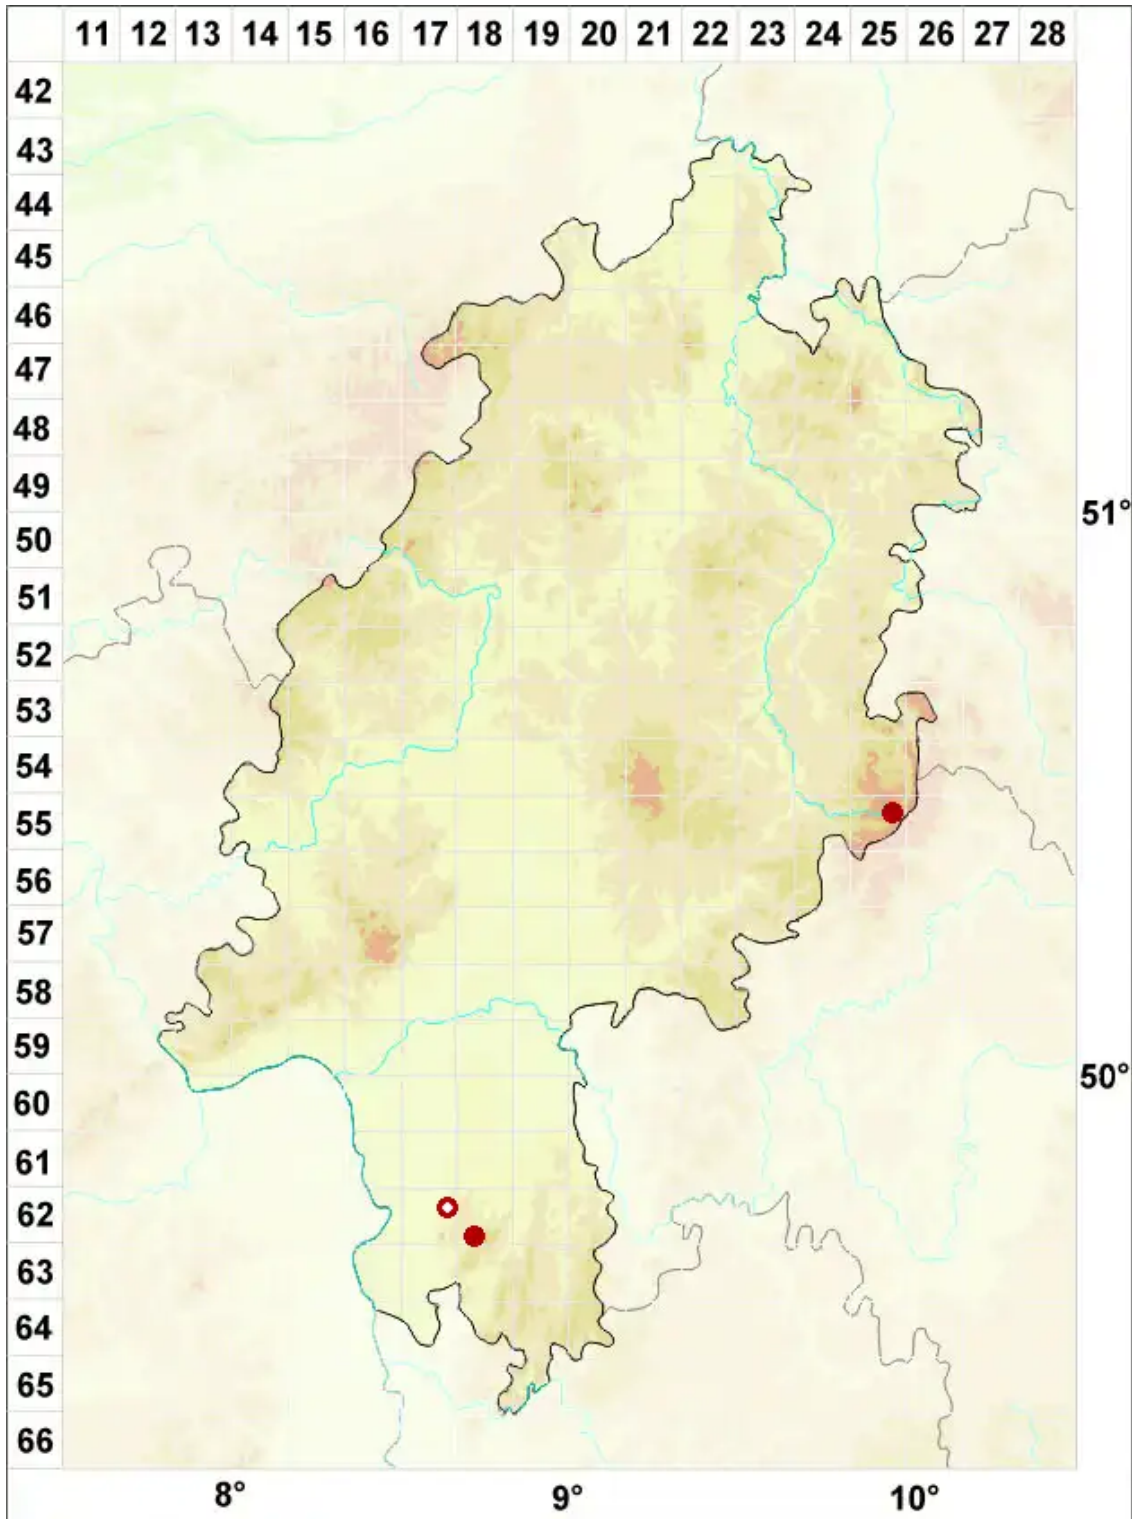

Lobothallia recedens (Taylor) A. Nordin, Savi█ & Tibell

Unscheinbare Lappenkruste

Legende:

Symbole:

Ausgefülltes Symbol:
Zeitraum von 1980 bis heute (Aktuelle Angabe)

Leeres Symbol:
Zeitraum vor 1980 (Altangabe)

Quadrat: Herbarbeleg