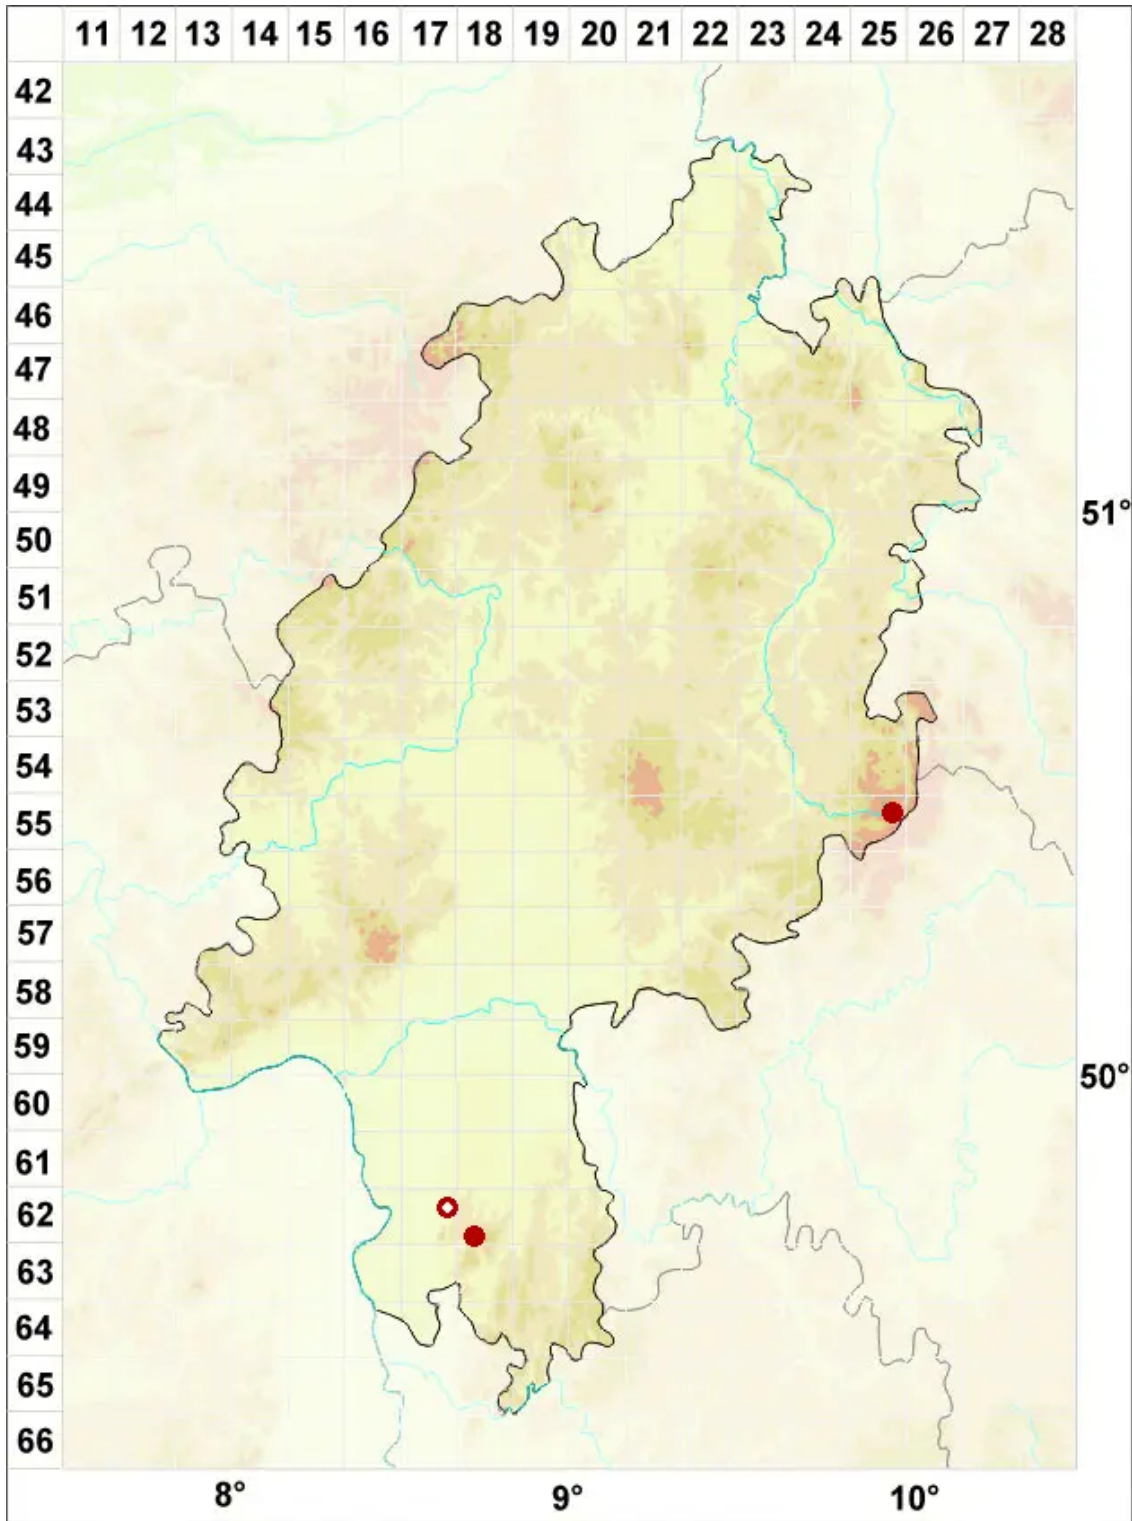

# Lobothallia recedens (Taylor) A. Nordin, Savi█ & Tibell

Unscheinbare Lappenkruste

Legende:

**Symbole:**

Ausgefülltes Symbol:  
Zeitraum von 1980 bis heute (Aktuelle Angabe)

Leeres Symbol:  
Zeitraum vor 1980 (Altangabe)

Quadrat: Herbarbeleg