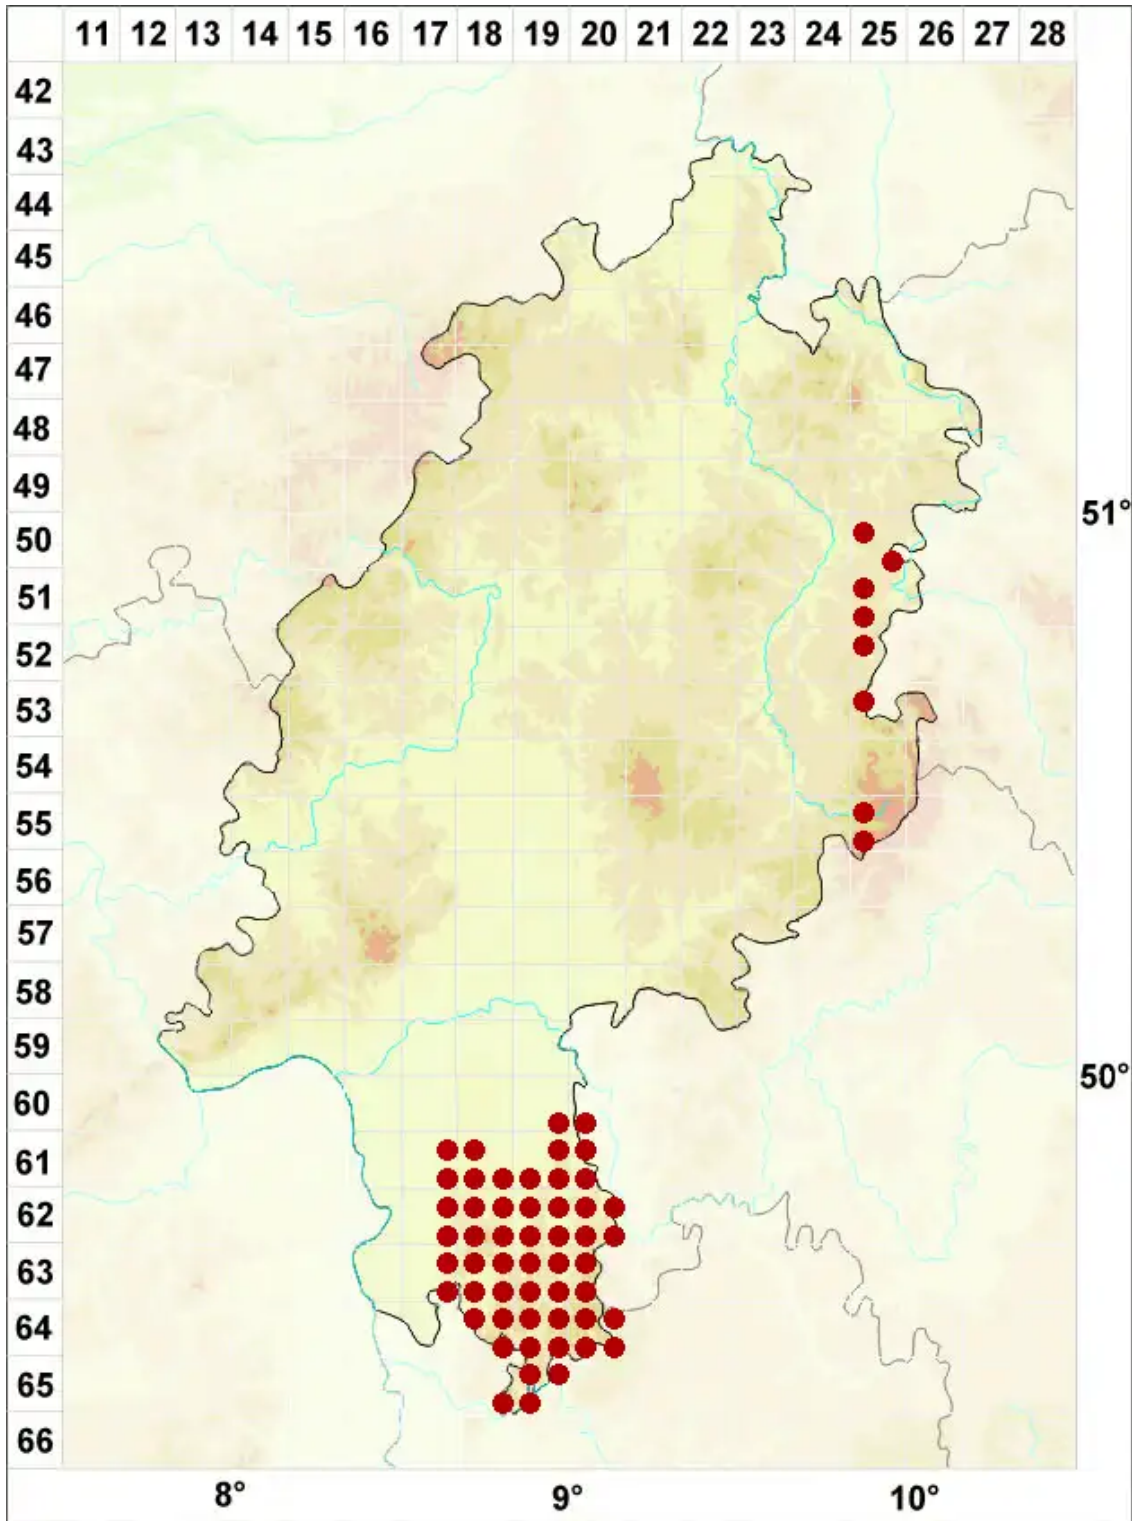

Lecanora campestris (Schaer.) Hue

Feld-Kuchenflechte

Legende:

- Symbole:**
Ausgefülltes Symbol:
Zeitraum von 1980 bis heute (Aktuelle Angabe)
Leeres Symbol:
Zeitraum vor 1980 (Altangabe)
Quadrat: Herbarbeleg