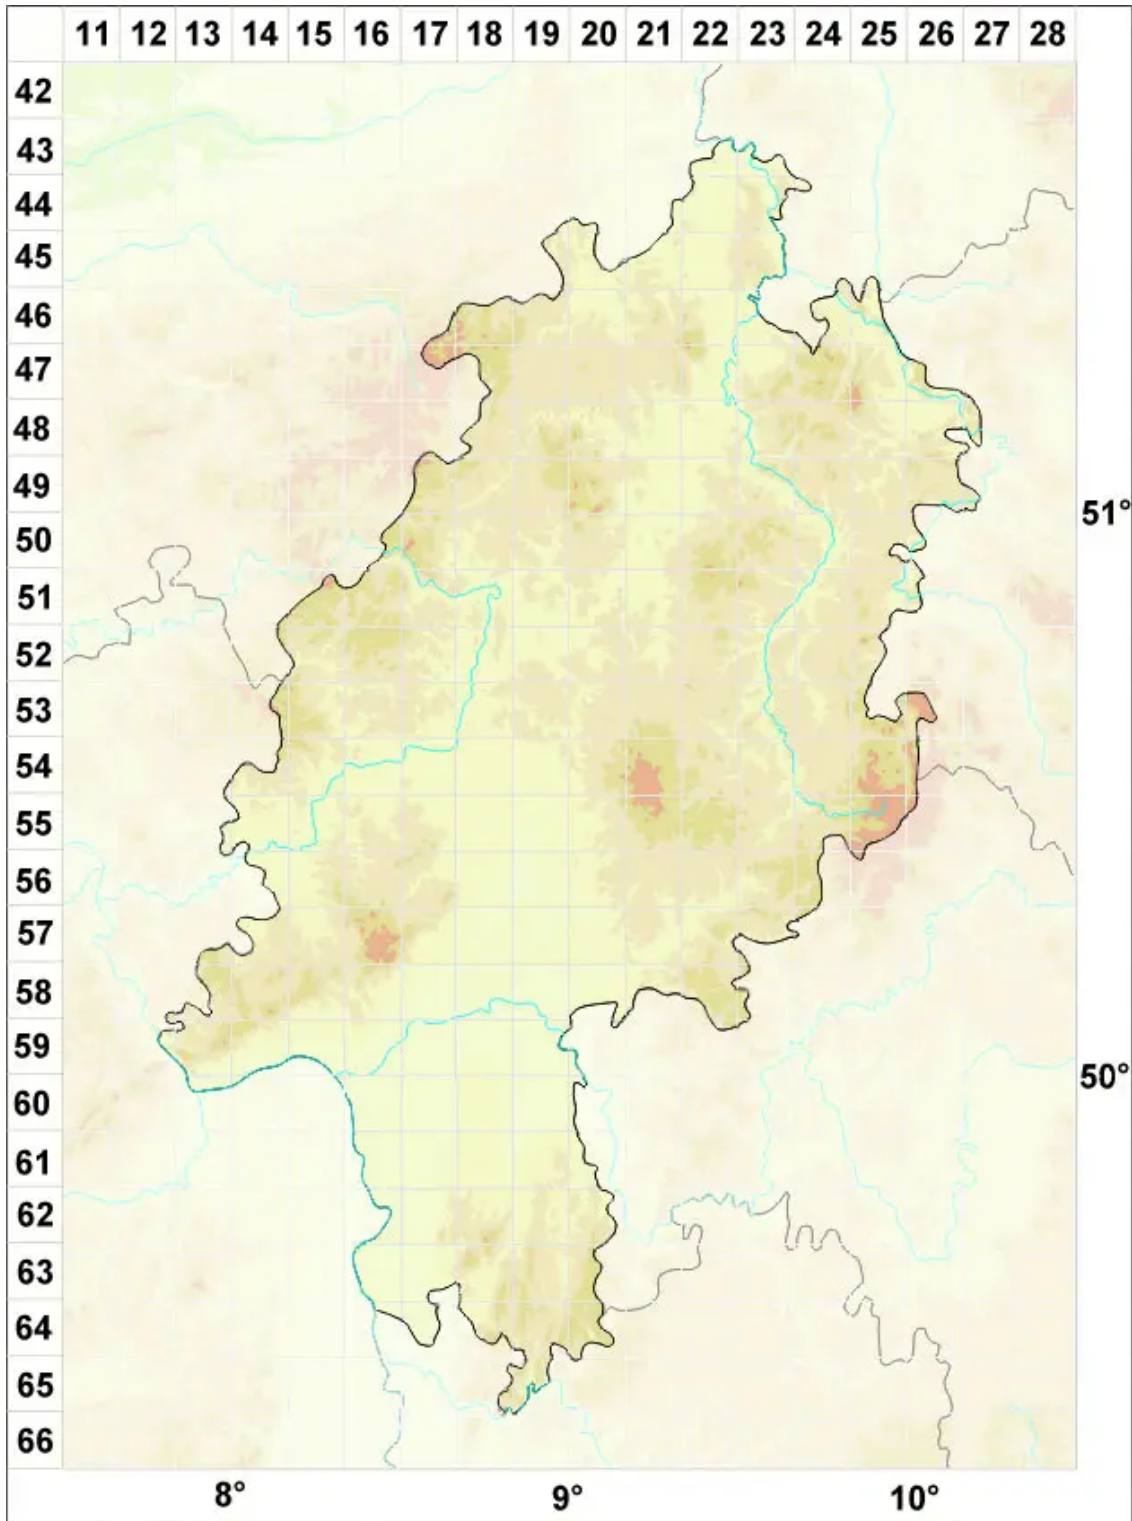

Lecanora campestris subsp. dolomitica O. L. Gilbert

Legende:

Symbole:

Ausgefülltes Symbol:
Zeitraum von 1980 bis heute (Aktuelle Angabe)

Leeres Symbol:
Zeitraum vor 1980 (Altangabe)

Quadrat: Herbarbeleg