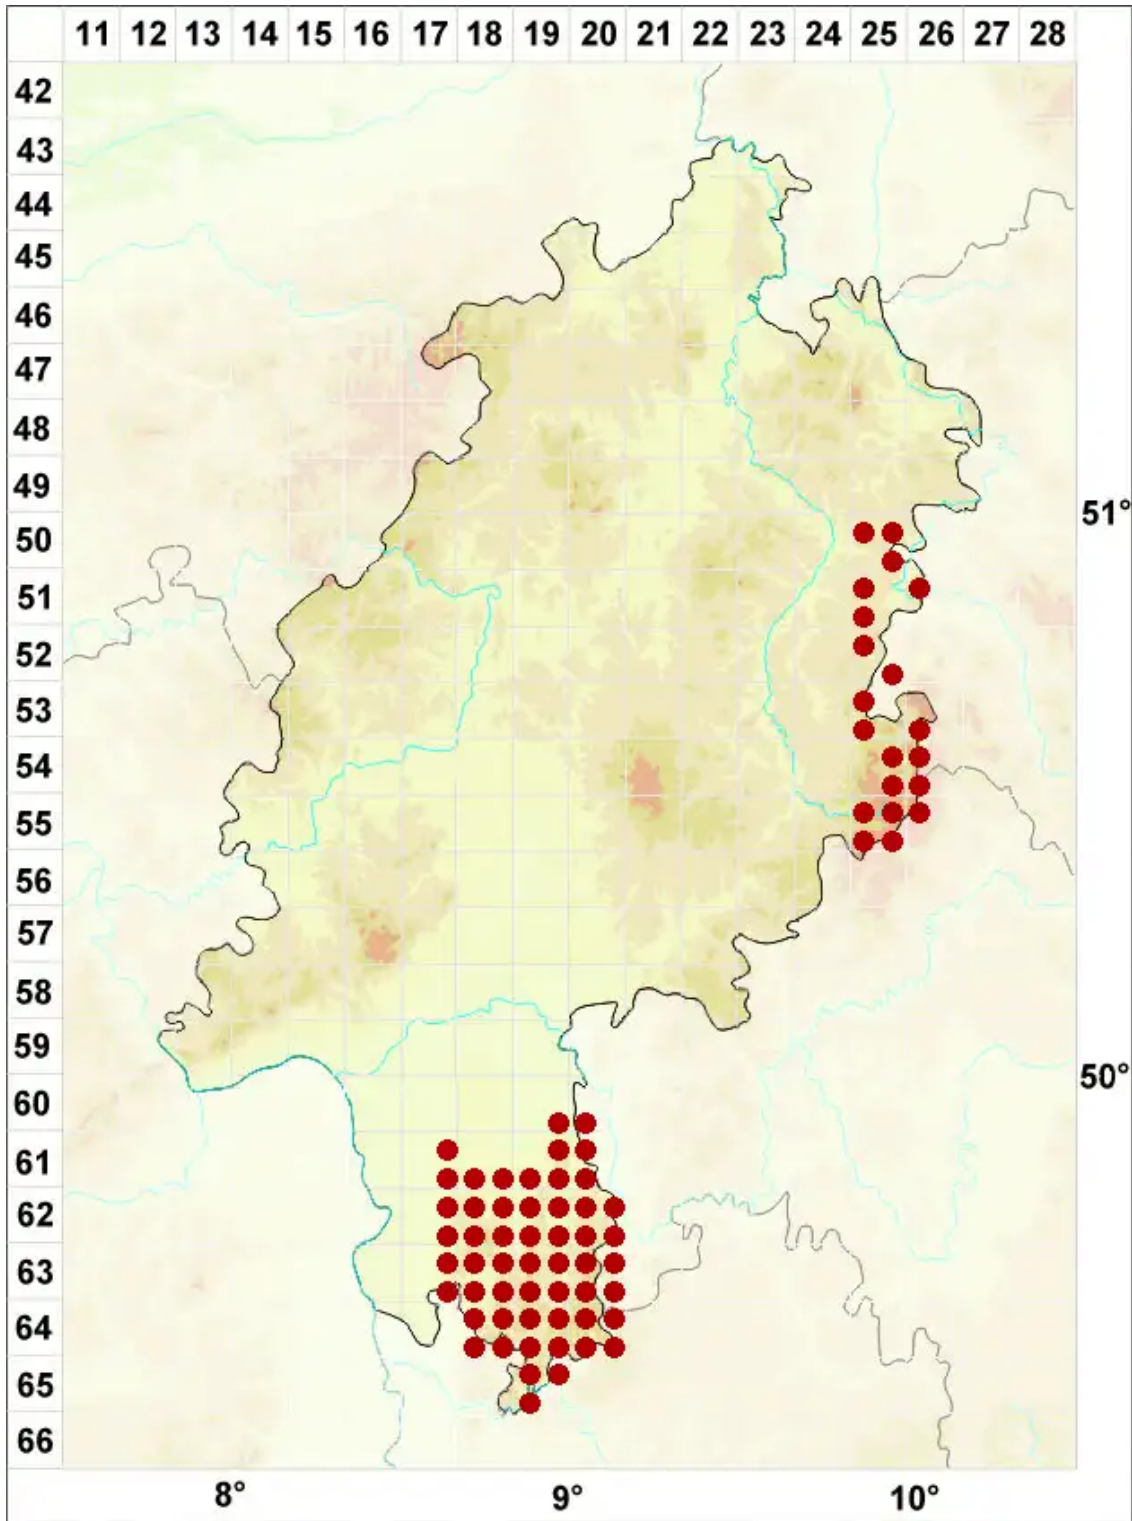

Lecanora carpinea (L.) Vain.

Hainbuchen-Kuchenflechte

Legende:

Symbole:

Ausgefülltes Symbol:
Zeitraum von 1980 bis heute (Aktuelle Angabe)

Leeres Symbol:
Zeitraum vor 1980 (Altangabe)

Quadrat: Herbarbeleg