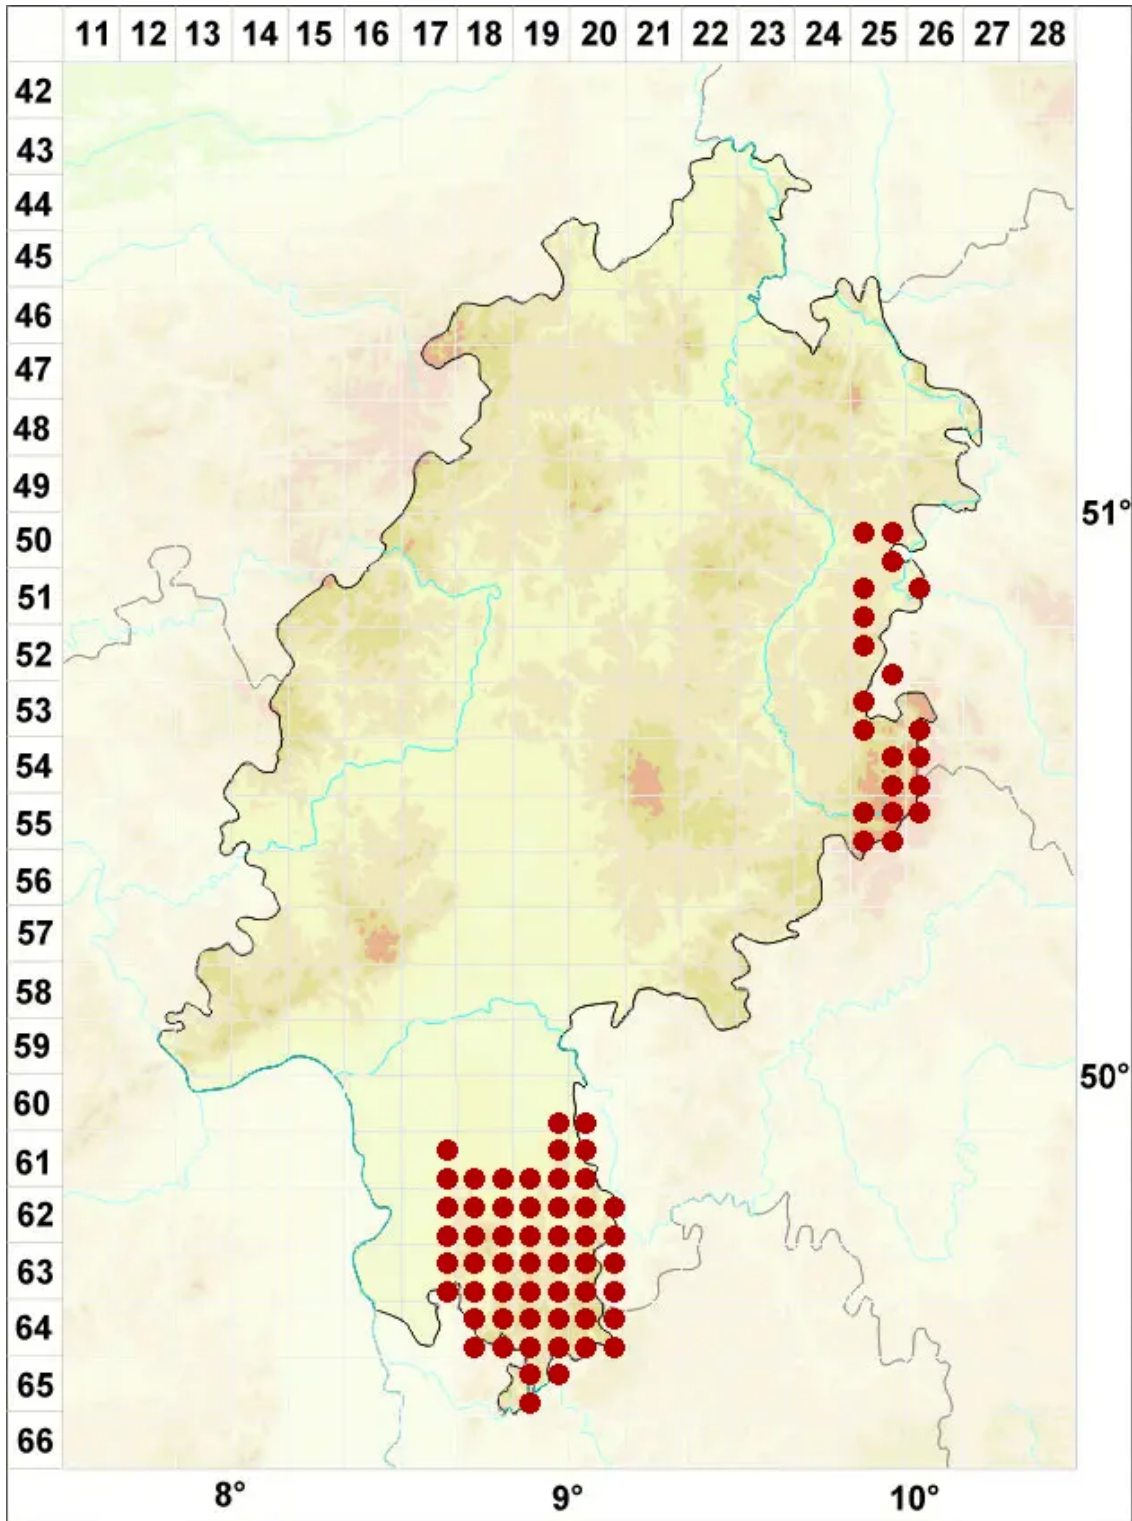

Lecanora carpinea (L.) Vain.

Hainbuchen-Kuchenflechte

Legende:

Symbole:

Ausgefülltes Symbol:
Zeitraum von 1980 bis heute (Aktuelle Angabe)

Leeres Symbol:
Zeitraum vor 1980 (Altangabe)

Quadrat: Herbarbeleg