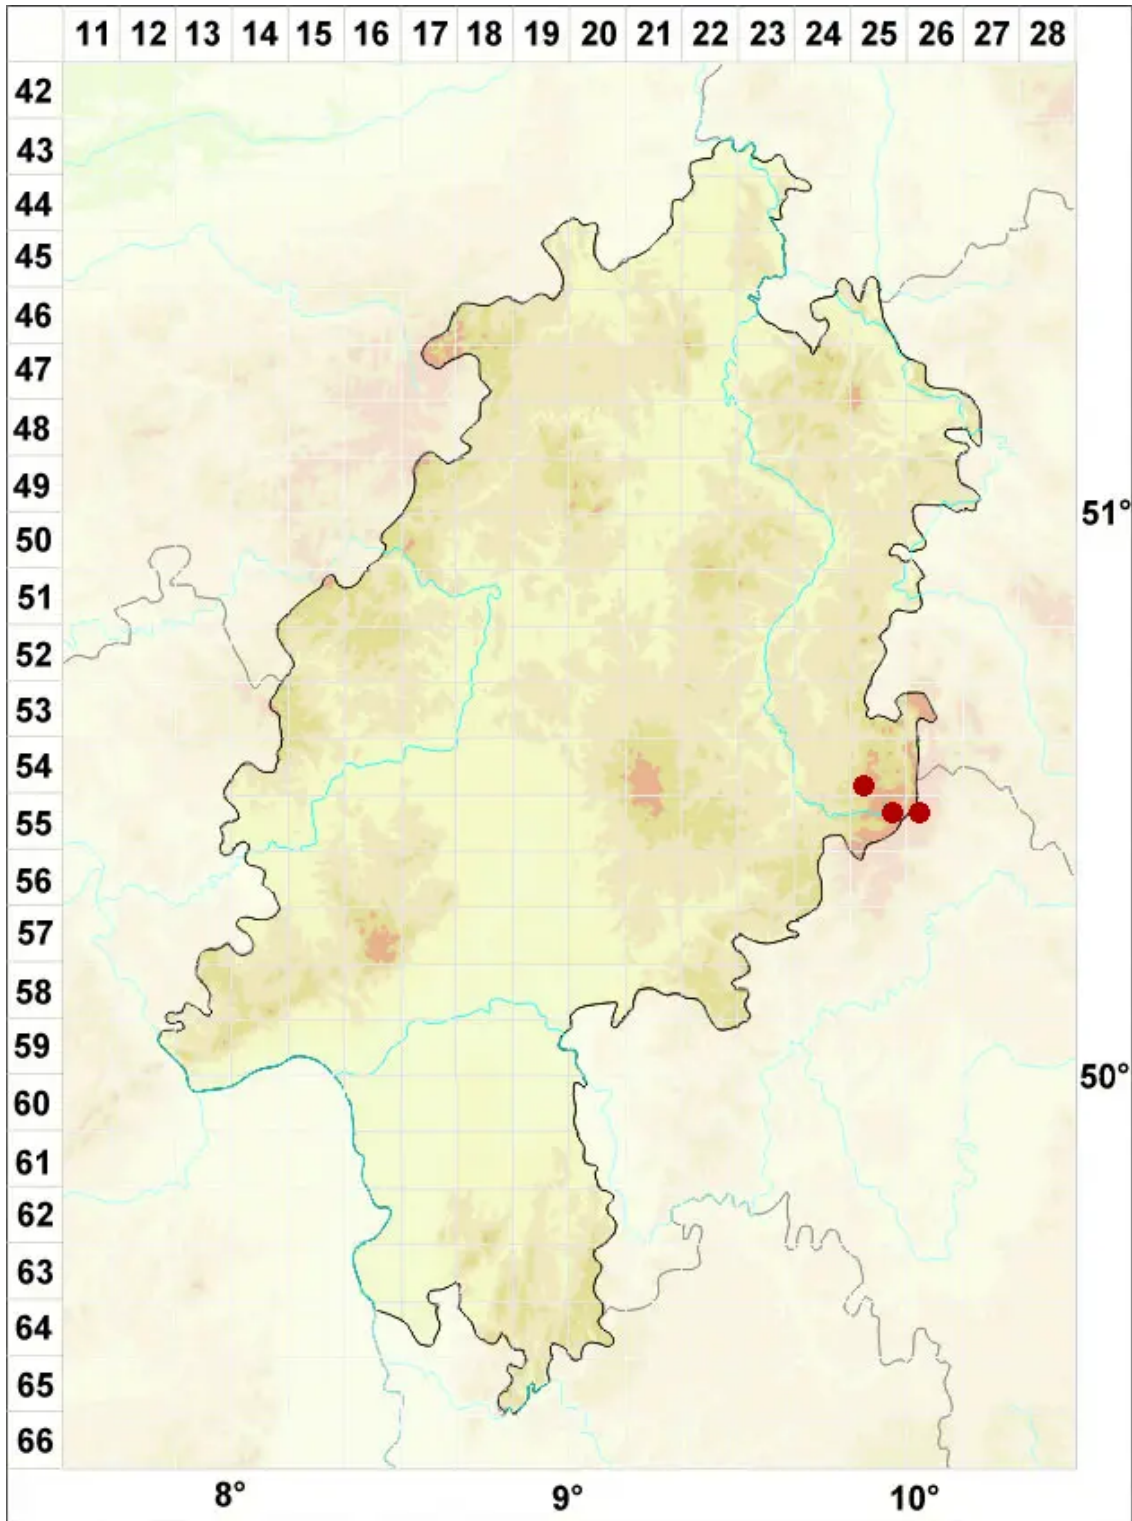

# Lecanora cenisia Ach.

Rauchige Kuchenflechte

Legende:

**Symbole:**

Ausgefülltes Symbol:  
Zeitraum von 1980 bis heute (Aktuelle Angabe)

Leeres Symbol:  
Zeitraum vor 1980 (Altangabe)

Quadrat: Herbarbeleg