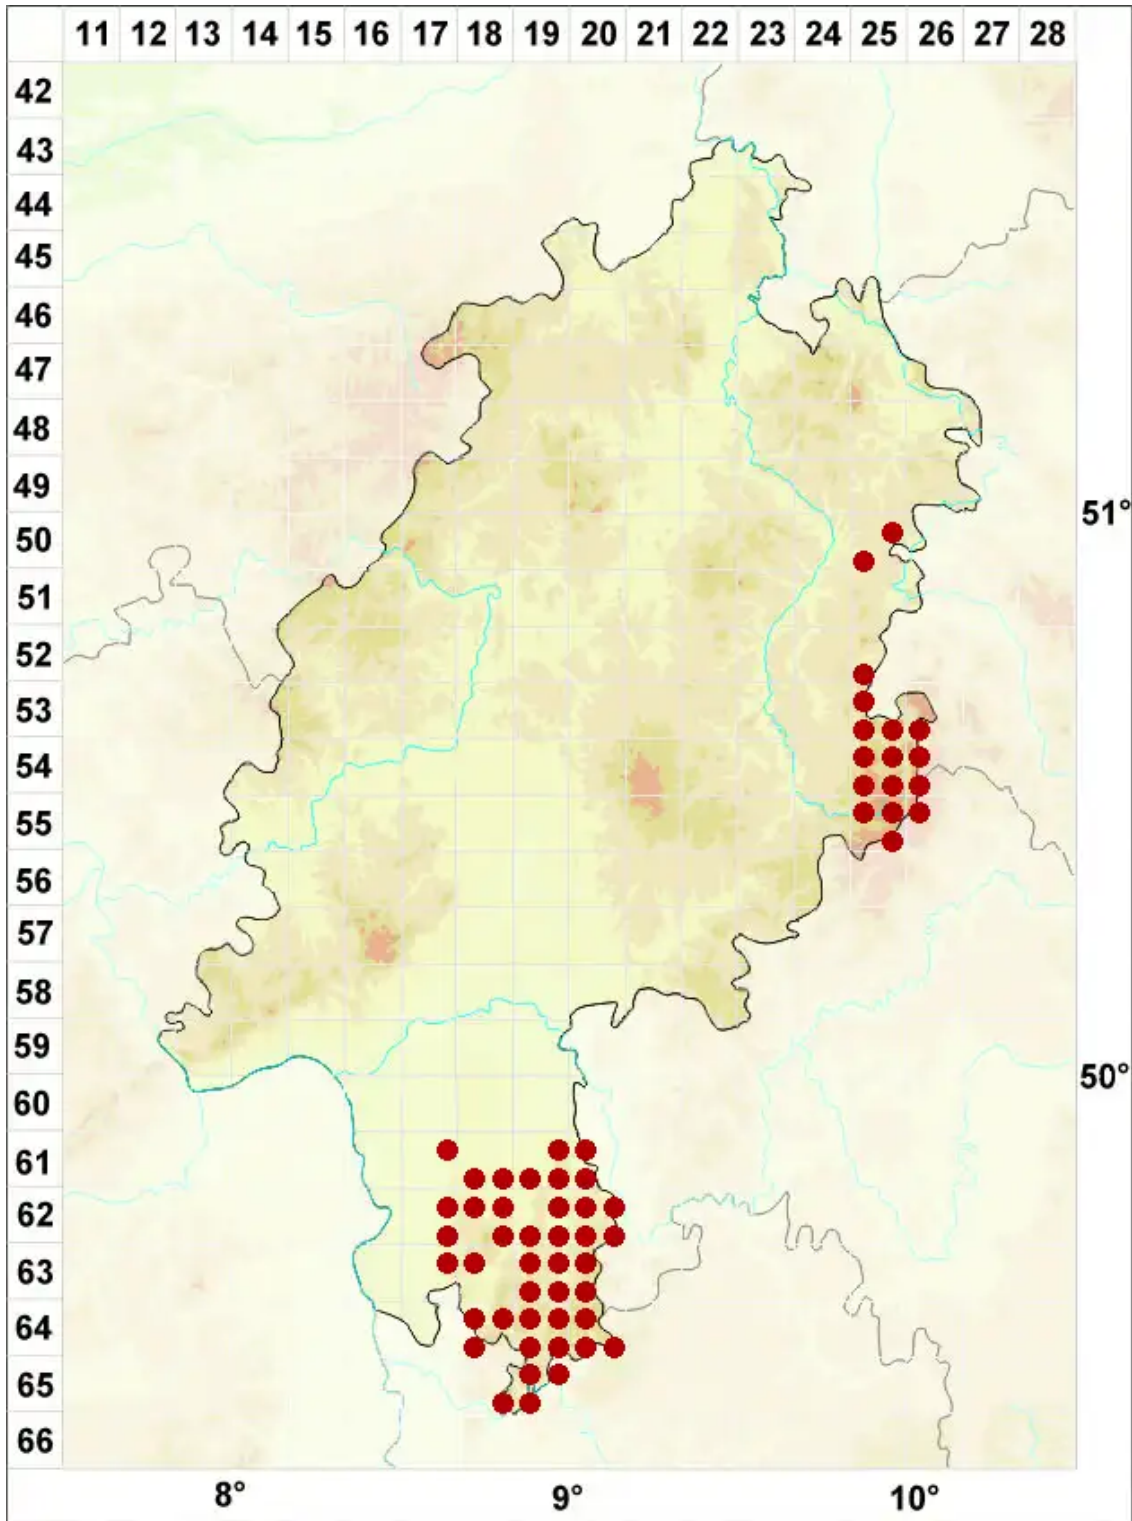

Lecanora pulicaris (Pers.) Ach.

Floh-Kuchenflechte

Legende:

Symbole:

Ausgefülltes Symbol:
Zeitraum von 1980 bis heute (Aktuelle Angabe)

Leeres Symbol:
Zeitraum vor 1980 (Altangabe)

Quadrat: Herbarbeleg