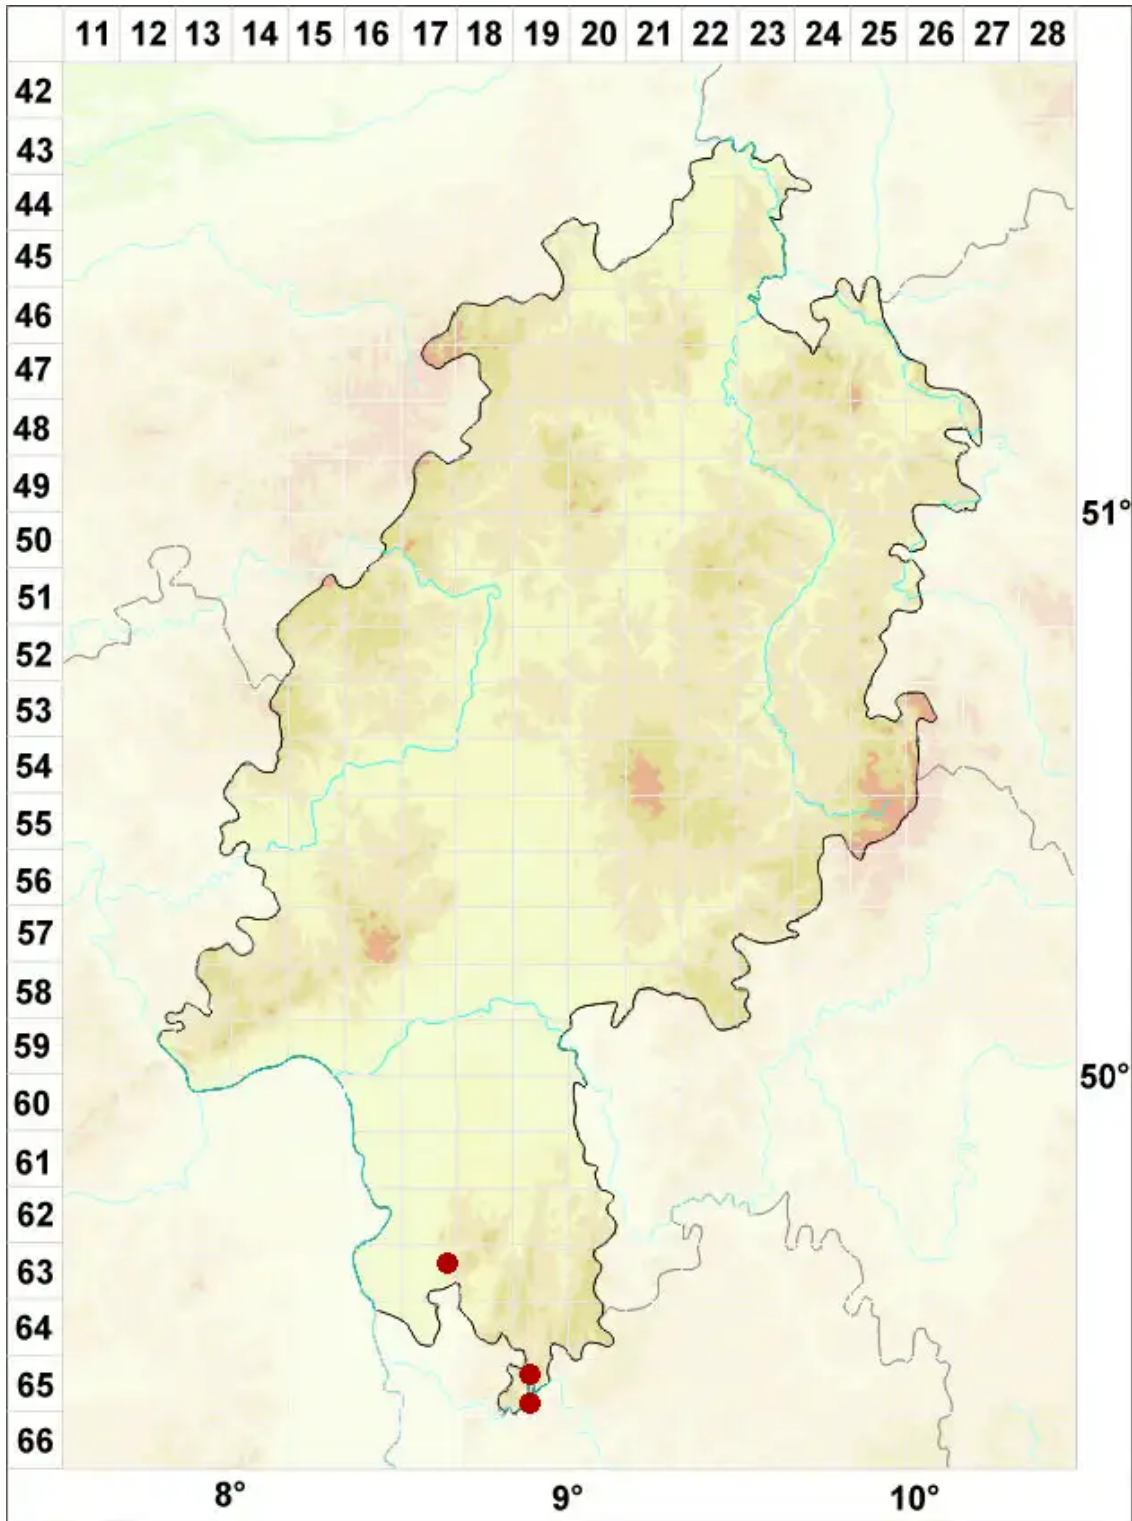

# Lecanora compallens Herk & Aptroot

Fahlgrüne Kuchenflechte

Legende:

- Symbole:**
- Ausgefülltes Symbol:  
Zeitraum von 1980 bis heute (Aktuelle Angabe)
  - Leeres Symbol:  
Zeitraum vor 1980 (Altangabe)
  - Quadrat: Herbarbeleg