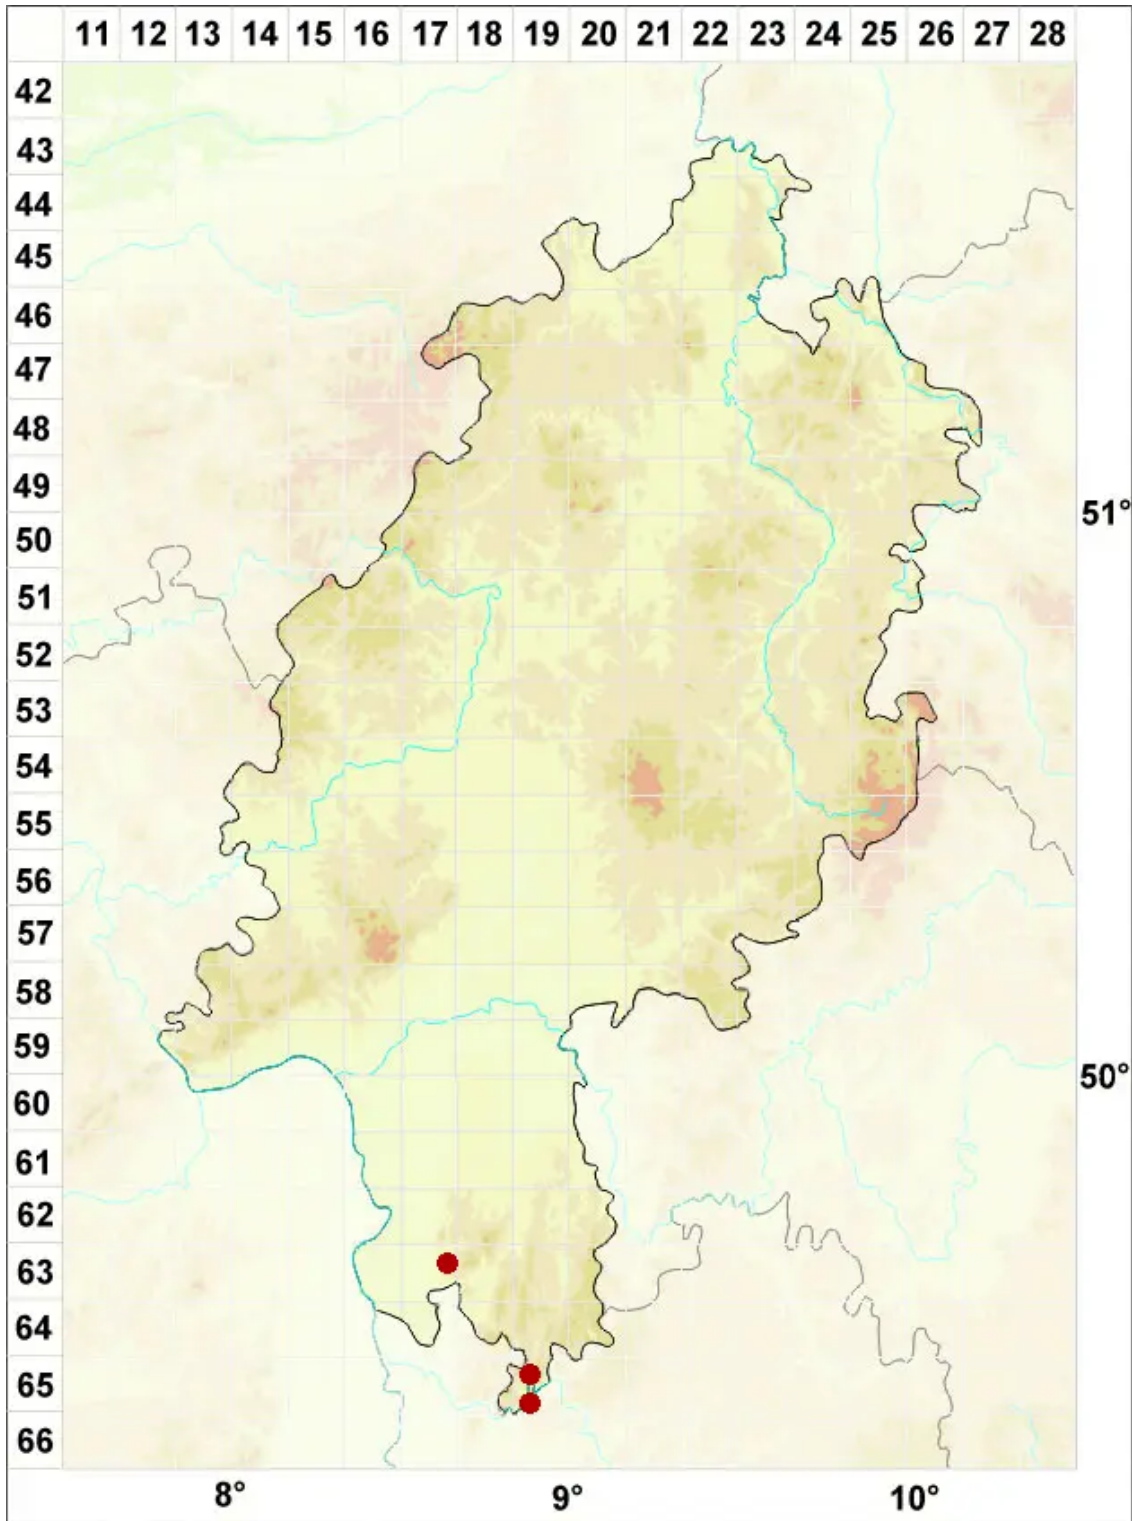

Lecanora compallens Herk & Aptroot

Fahlgrüne Kuchenflechte

Legende:

- Symbole:**
Ausgefülltes Symbol:
Zeitraum von 1980 bis heute (Aktuelle Angabe)
Leeres Symbol:
Zeitraum vor 1980 (Altangabe)
Quadrat: Herbarbeleg