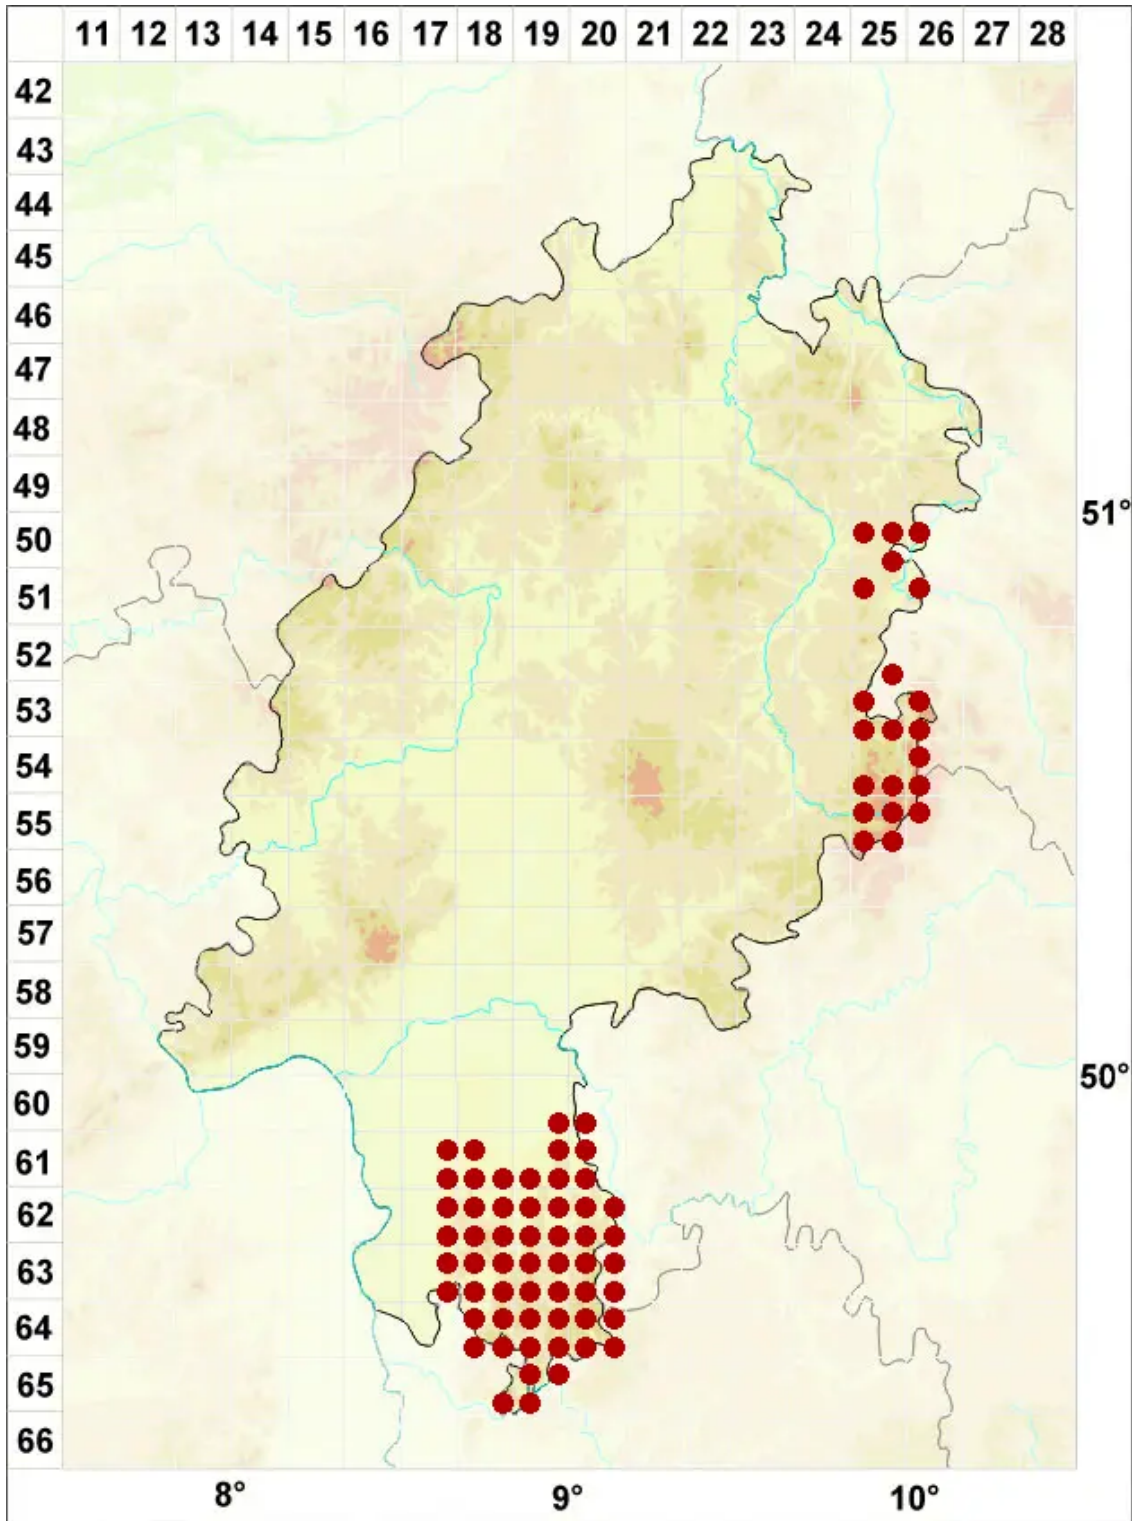

# Lecanora conizaeoides Nyl. ex Cromb.

Staubige Kuchenflechte

Legende:

- Symbole:**  
Ausgefülltes Symbol:  
Zeitraum von 1980 bis heute (Aktuelle Angabe)  
Leeres Symbol:  
Zeitraum vor 1980 (Altangabe)  
Quadrat: Herbarbeleg