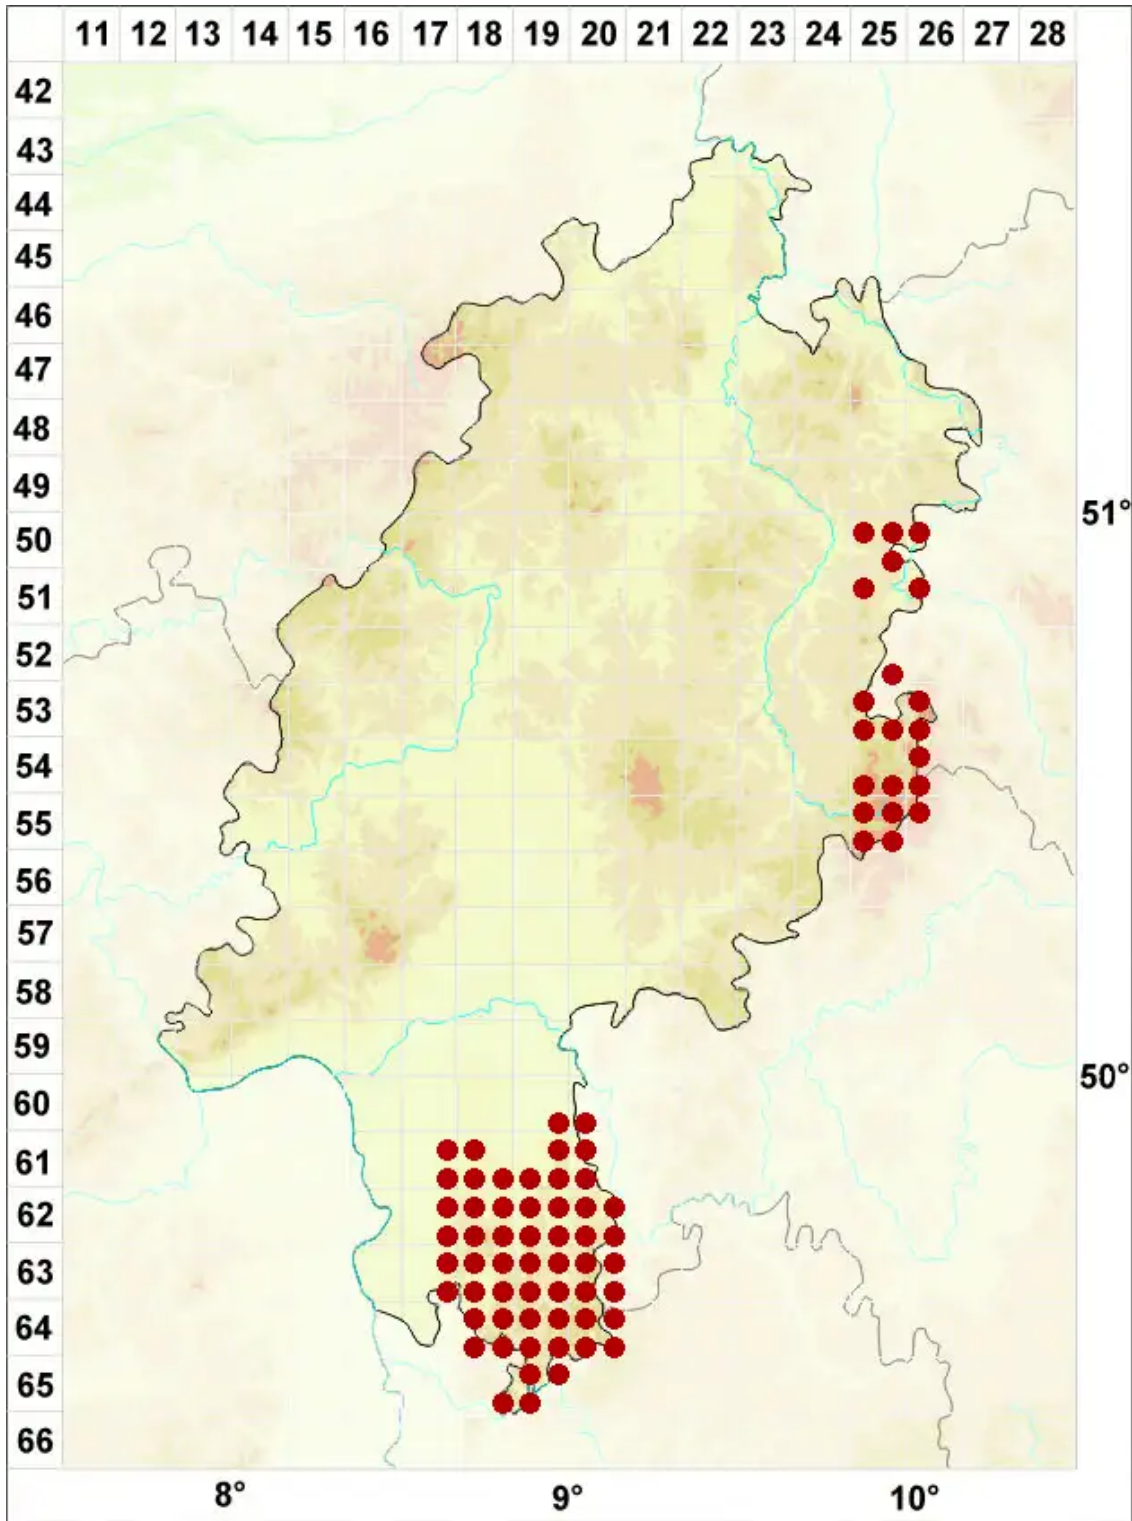

Lecanora conizaeoides Nyl. ex Cromb.

Staubige Kuchenflechte

Legende:

Symbole:
Ausgefülltes Symbol:
Zeitraum von 1980 bis heute (Aktuelle Angabe)
Leeres Symbol:
Zeitraum vor 1980 (Altangabe)
Quadrat: Herbarbeleg