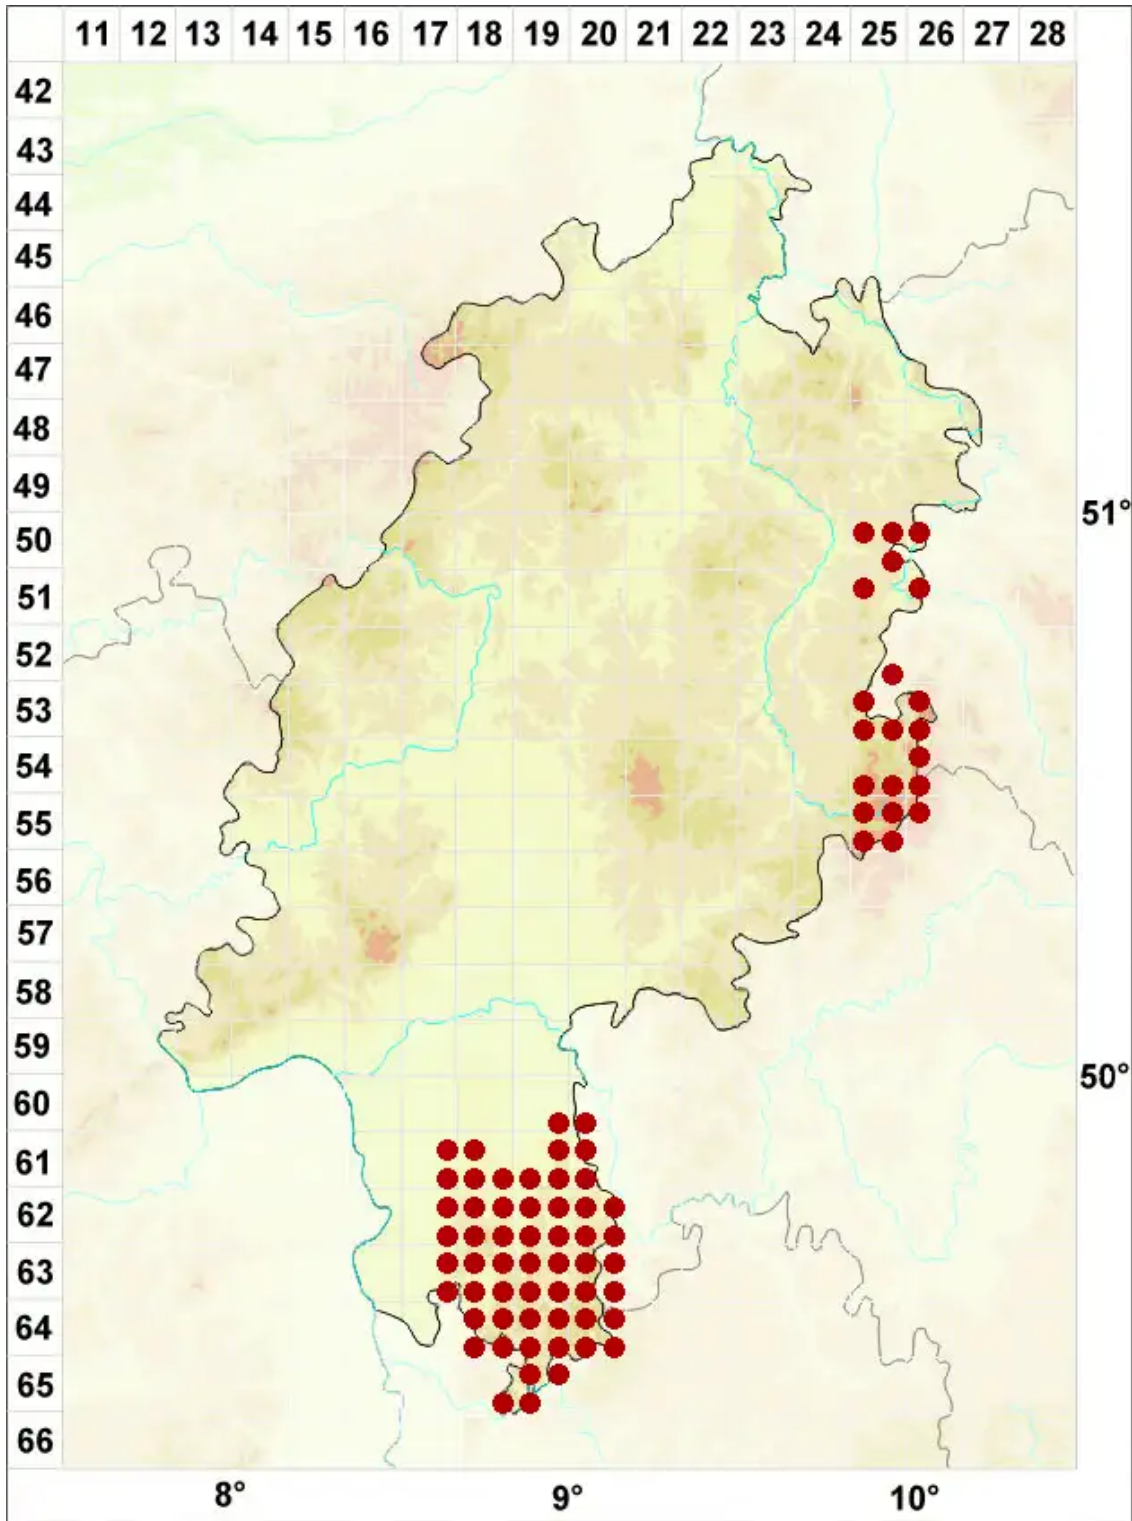

# Lecanora conizaeoides Nyl. ex Cromb.

Staubige Kuchenflechte

Legende:

- Symbole:**
- Ausgefülltes Symbol:  
Zeitraum von 1980 bis heute (Aktuelle Angabe)
  - Leeres Symbol:  
Zeitraum vor 1980 (Altangabe)
  - Quadrat: Herbarbeleg