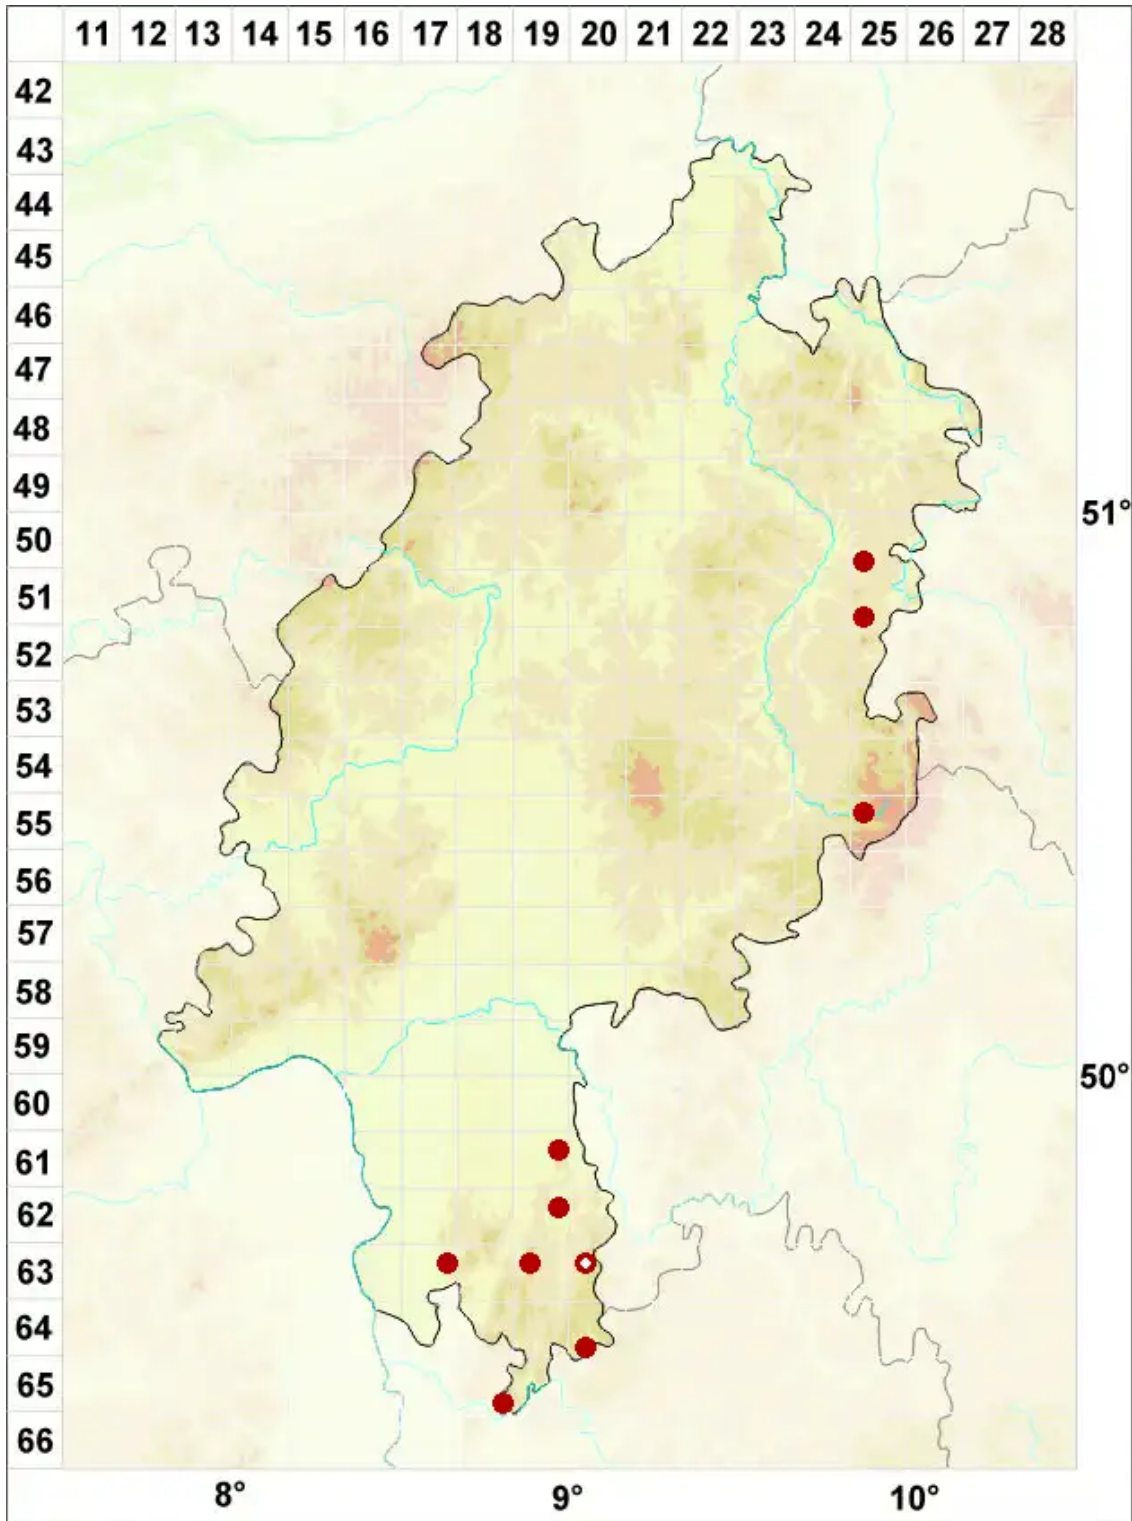

# Lecanora crenulata (Ach.) Hook.

Gekerbte Kuchenflechte

Legende:

**Symbole:**

Ausgefülltes Symbol:  
Zeitraum von 1980 bis heute (Aktuelle Angabe)

Leeres Symbol:  
Zeitraum vor 1980 (Altangabe)

Quadrat: Herbarbeleg