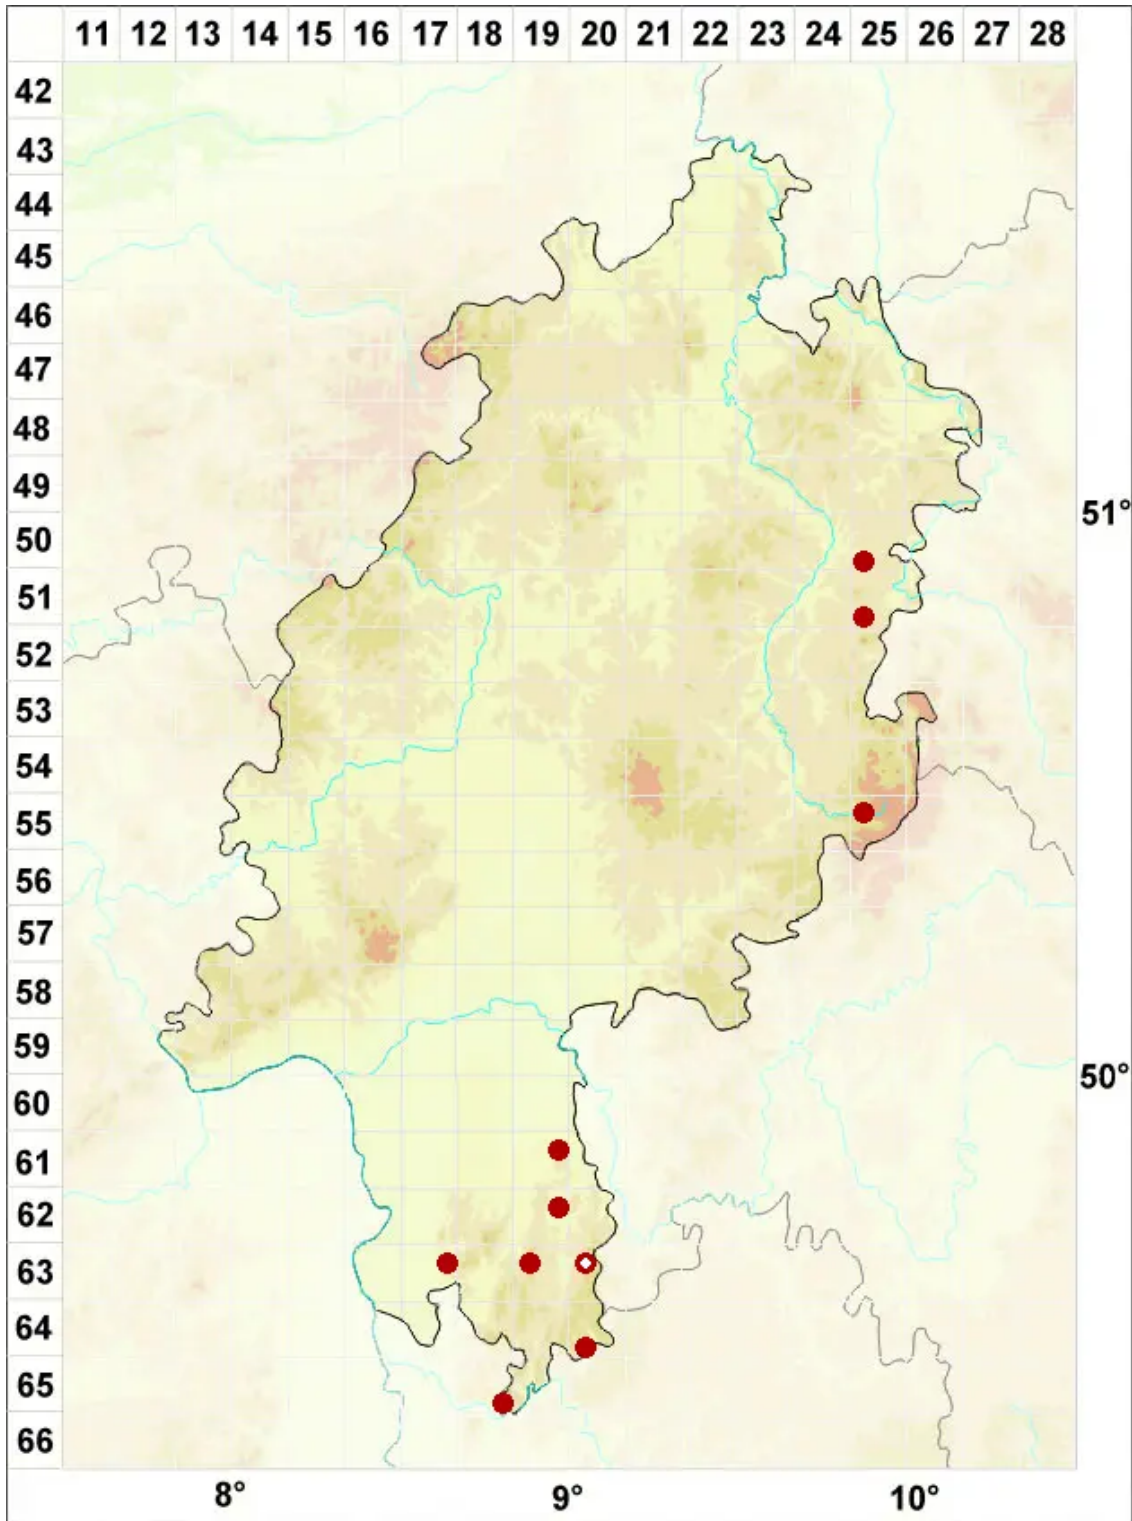

Lecanora crenulata (Ach.) Hook.

Gekerbte Kuchenflechte

Legende:

Symbole:

Ausgefülltes Symbol:
Zeitraum von 1980 bis heute (Aktuelle Angabe)

Leeres Symbol:
Zeitraum vor 1980 (Altangabe)

Quadrat: Herbarbeleg