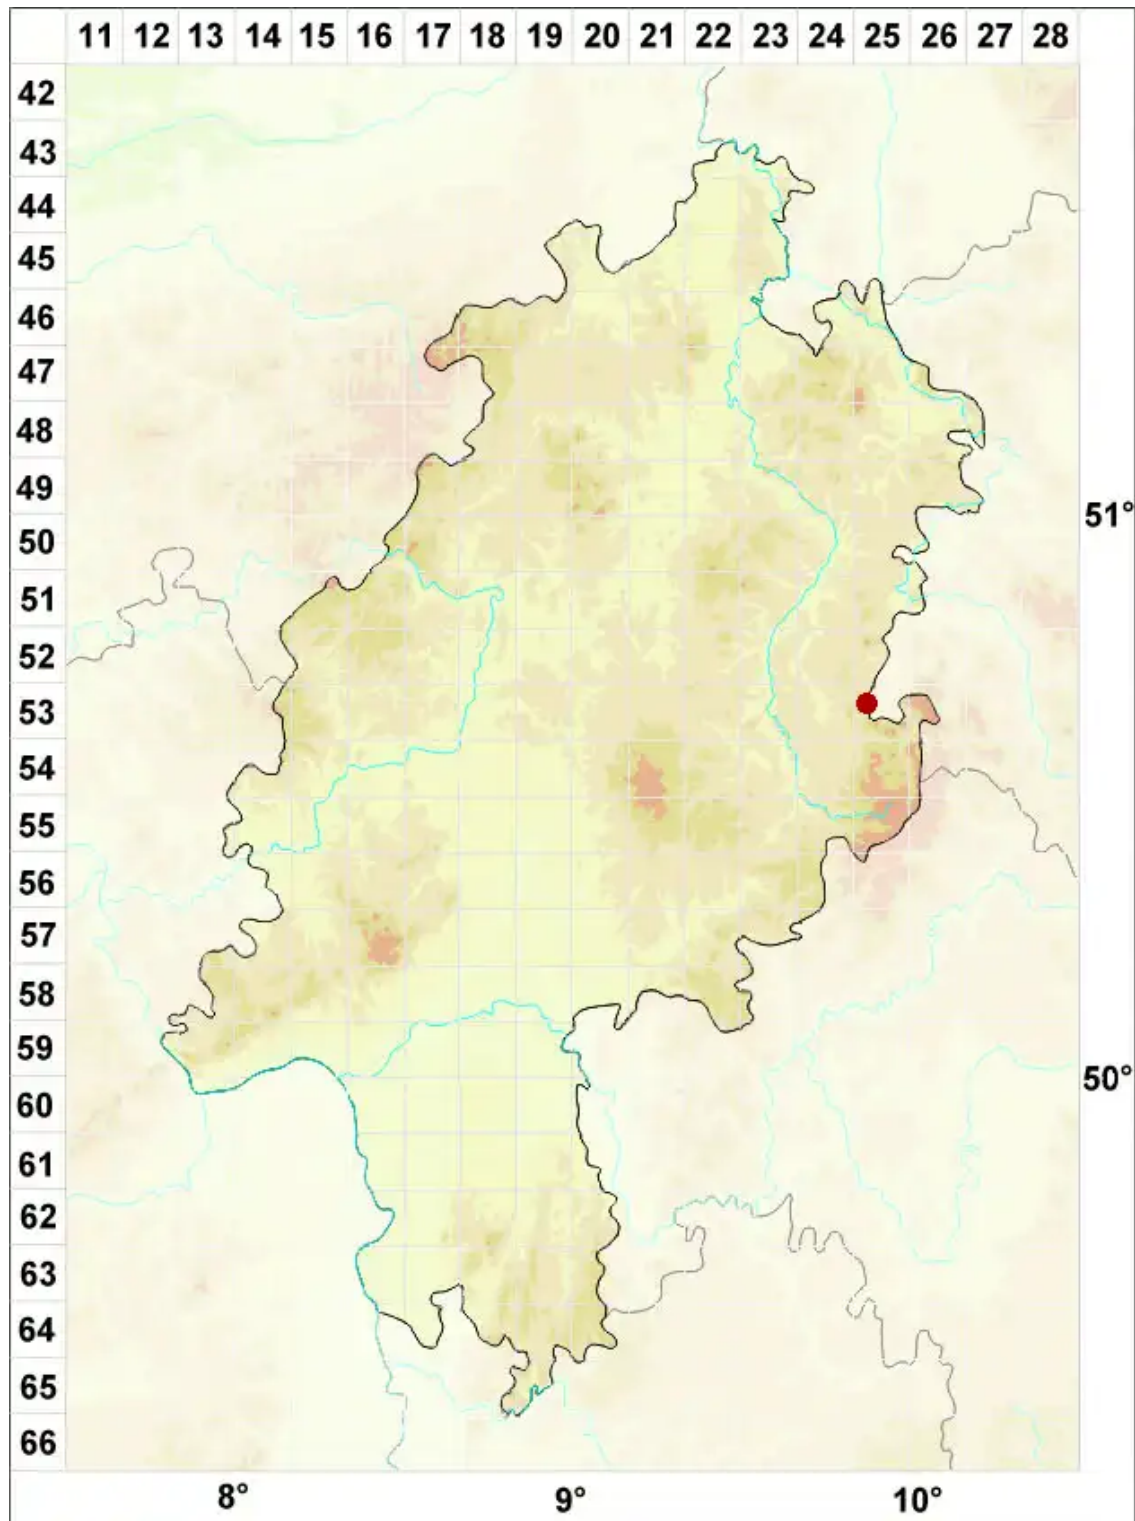

# Caloplaca demissa (Körb.) Arup & Grube

Grauer Schönfleck

Legende:

**Symbole:**  
Ausgefülltes Symbol:  
Zeitraum von 1980 bis heute (Aktuelle Angabe)  
Leeres Symbol:  
Zeitraum vor 1980 (Altangabe)  
Quadrat: Herbarbeleg