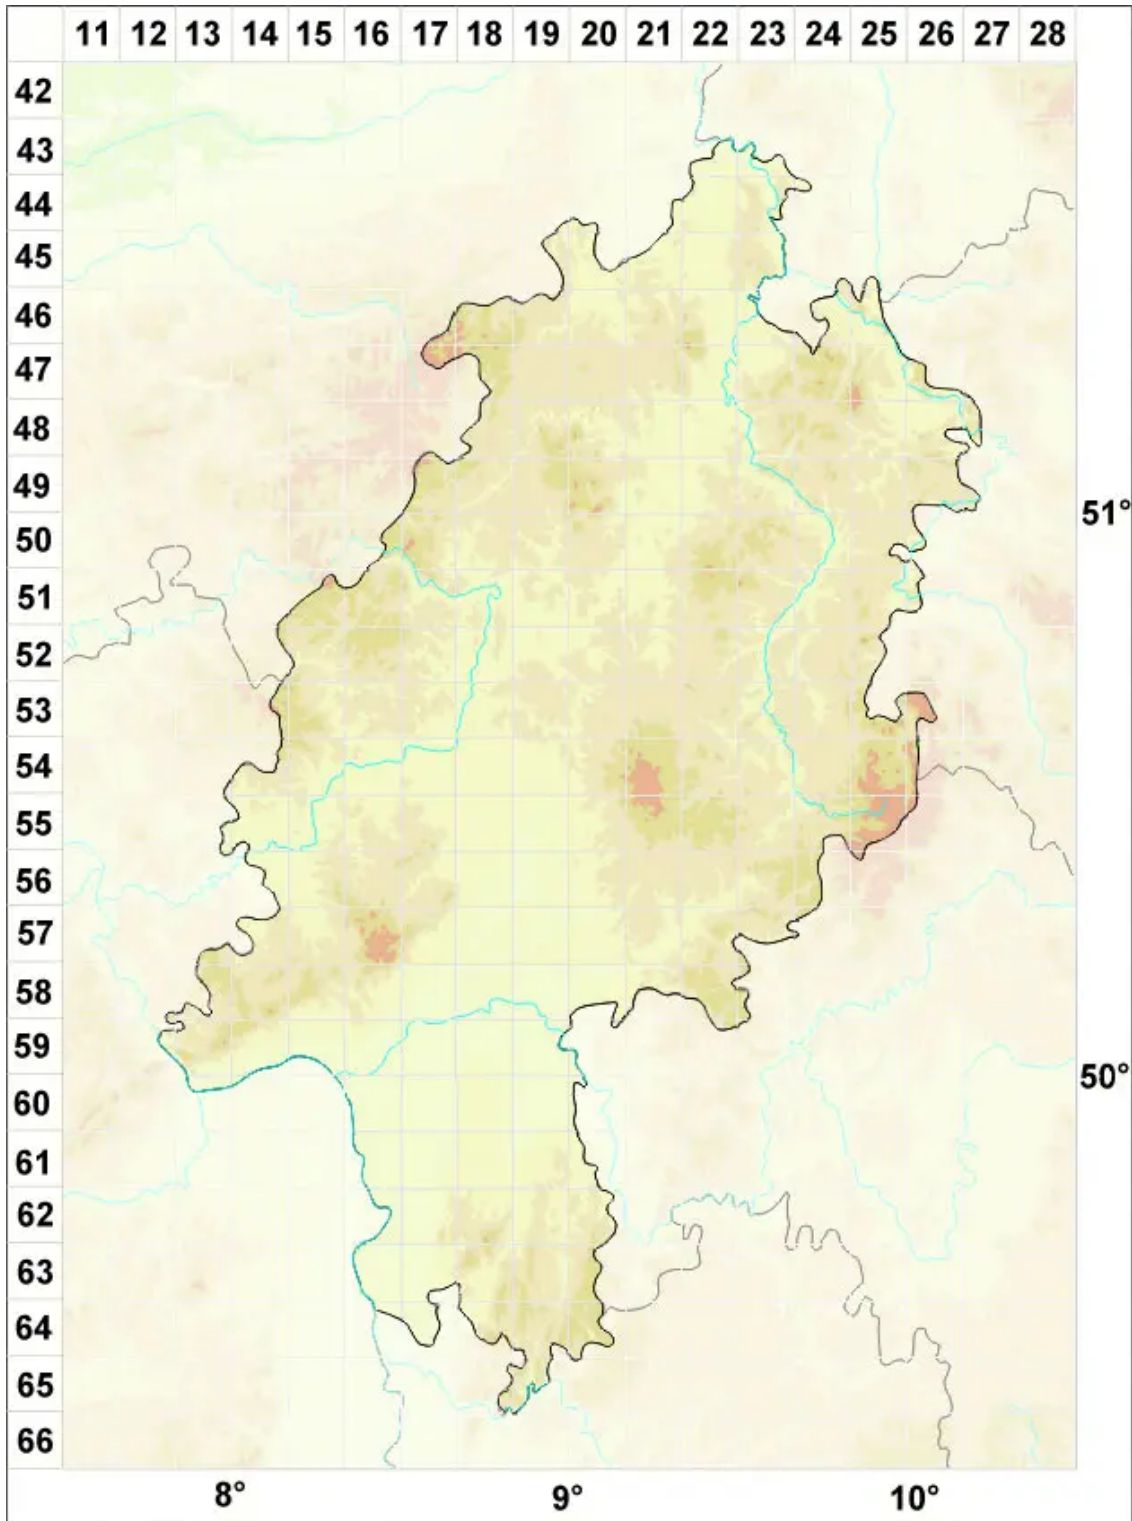

Lecanora dispersella J. Steiner

Vereinzelte Kuchenflechte

Legende:

Symbole:

Ausgefülltes Symbol:
Zeitraum von 1980 bis heute (Aktuelle Angabe)

Leeres Symbol:
Zeitraum vor 1980 (Altangabe)

Quadrat: Herbarbeleg