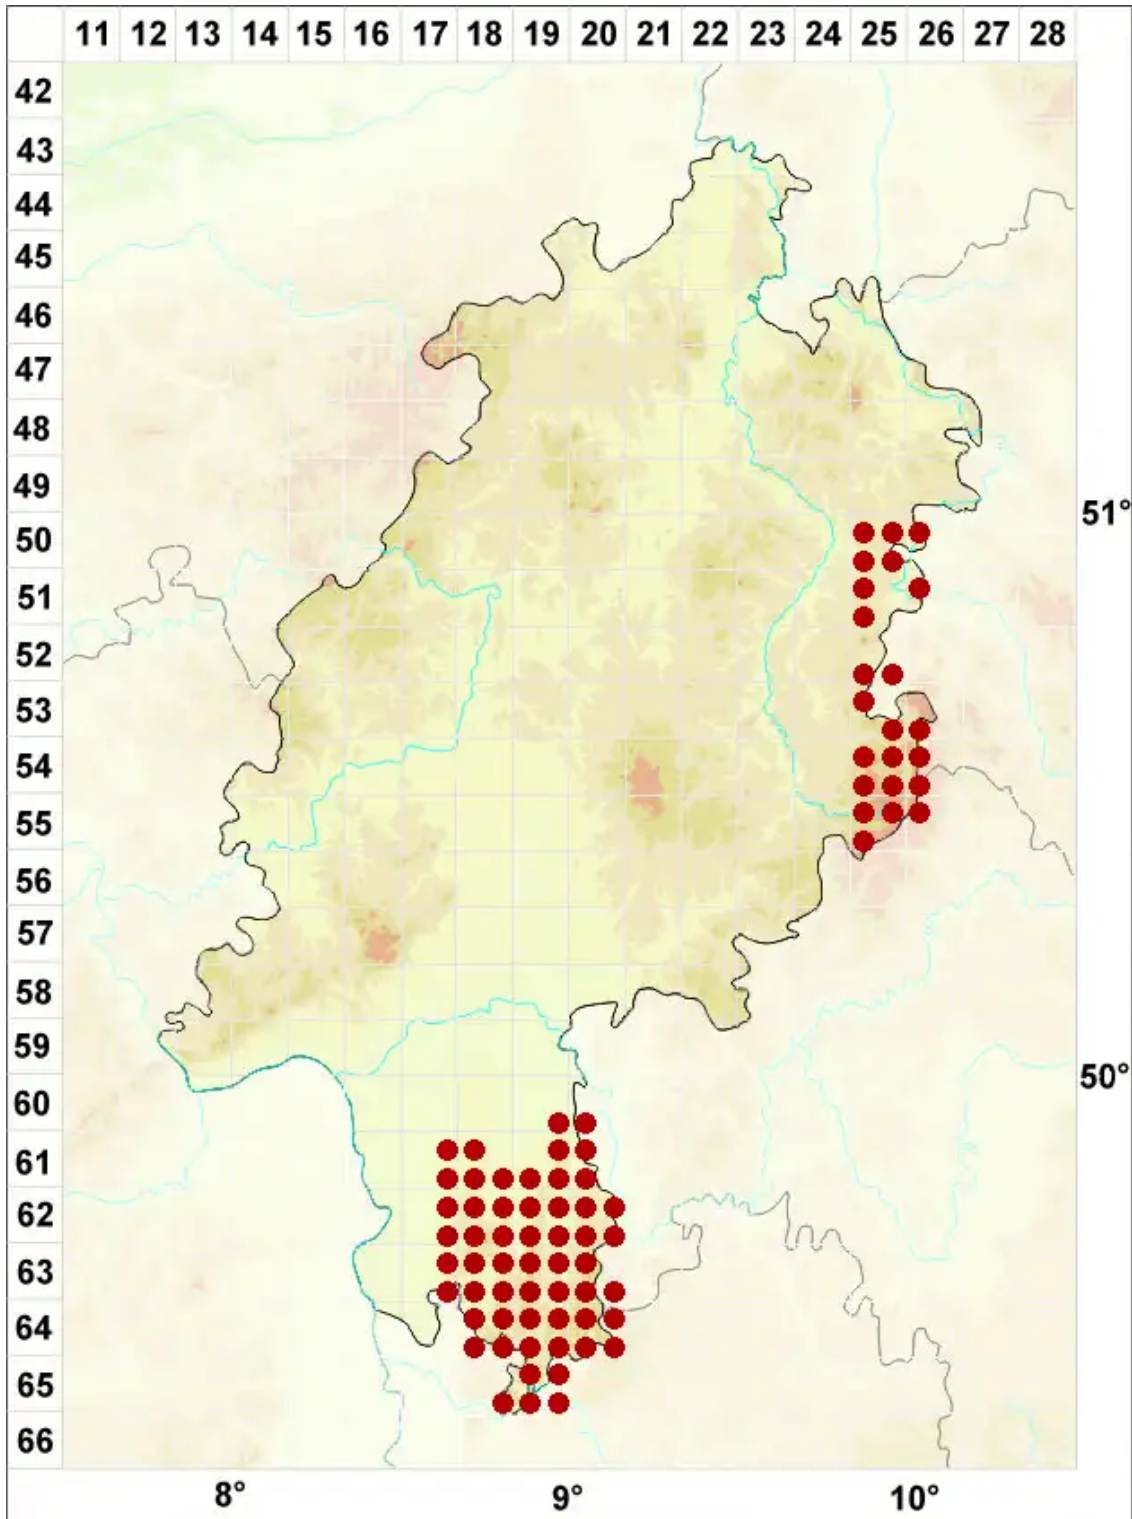

# Lecanora expallens Ach.

Erbleichende Kuchenflechte

Legende:

- Symbole:**
- Ausgefülltes Symbol:  
Zeitraum von 1980 bis heute (Aktuelle Angabe)
  - Leeres Symbol:  
Zeitraum vor 1980 (Altangabe)
  - Quadrat: Herbarbeleg