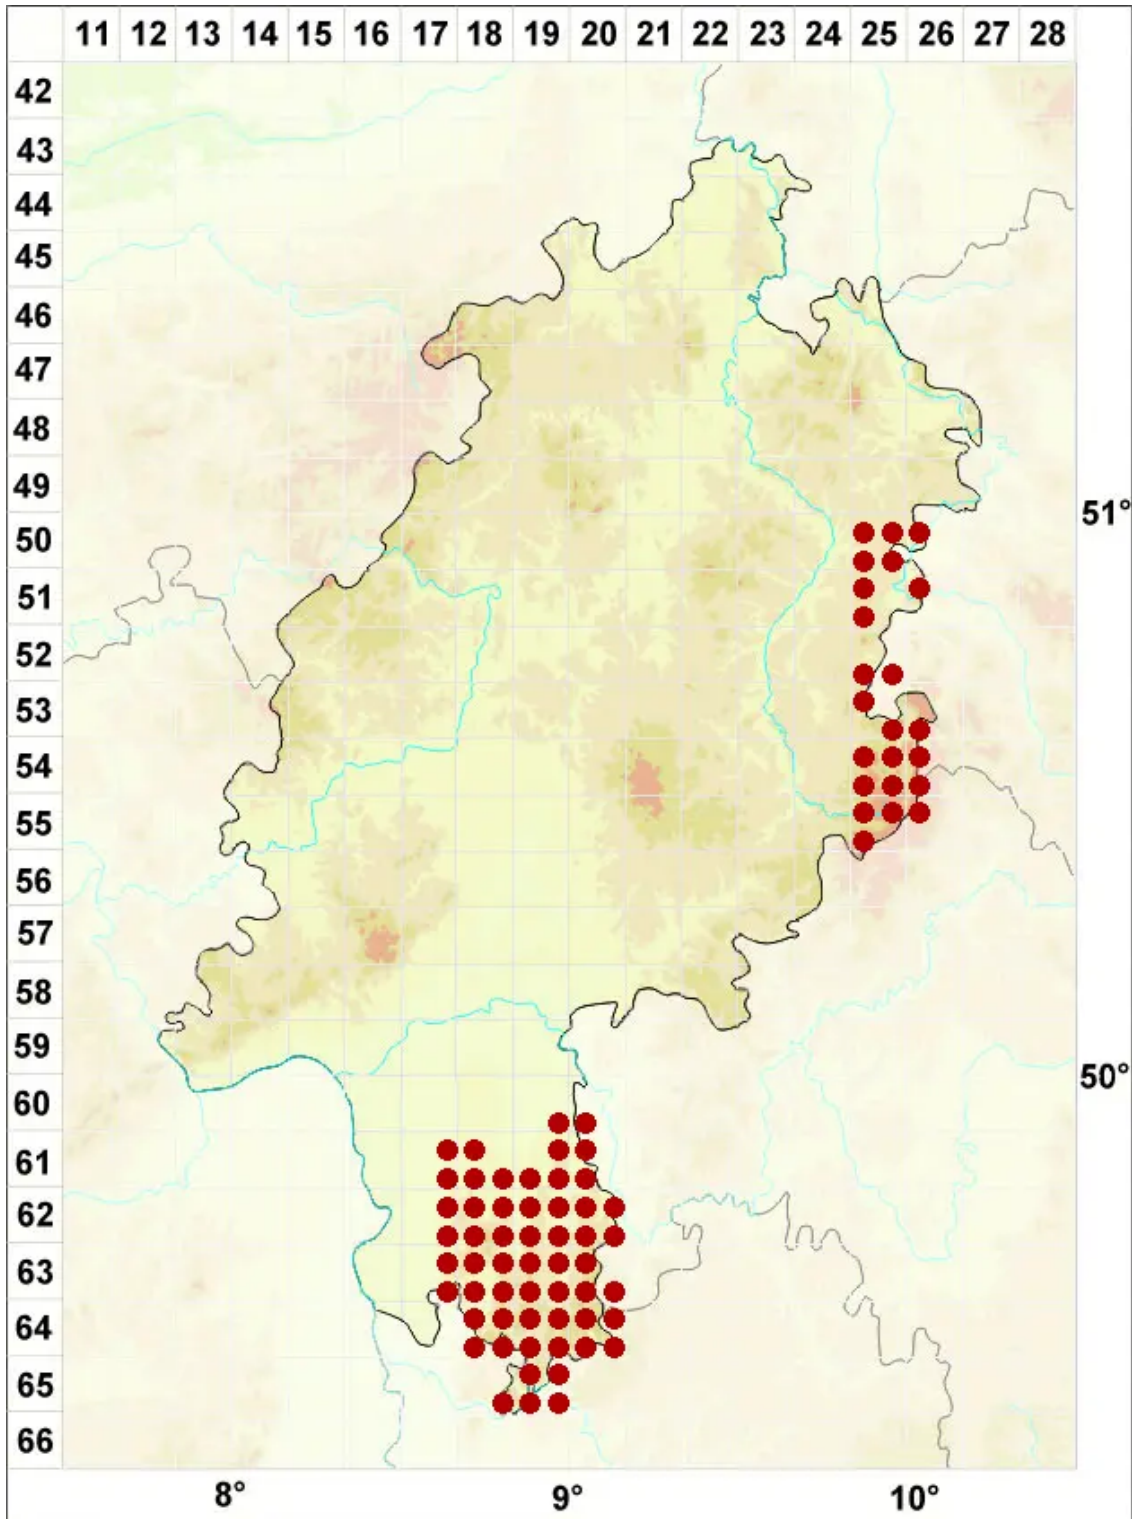

Lecanora expallens Ach.

Erbleichende Kuchenflechte

Legende:

- Symbole:**
- Ausgefülltes Symbol:
Zeitraum von 1980 bis heute (Aktuelle Angabe)
 - Leeres Symbol:
Zeitraum vor 1980 (Altangabe)
 - Quadrat: Herbarbeleg