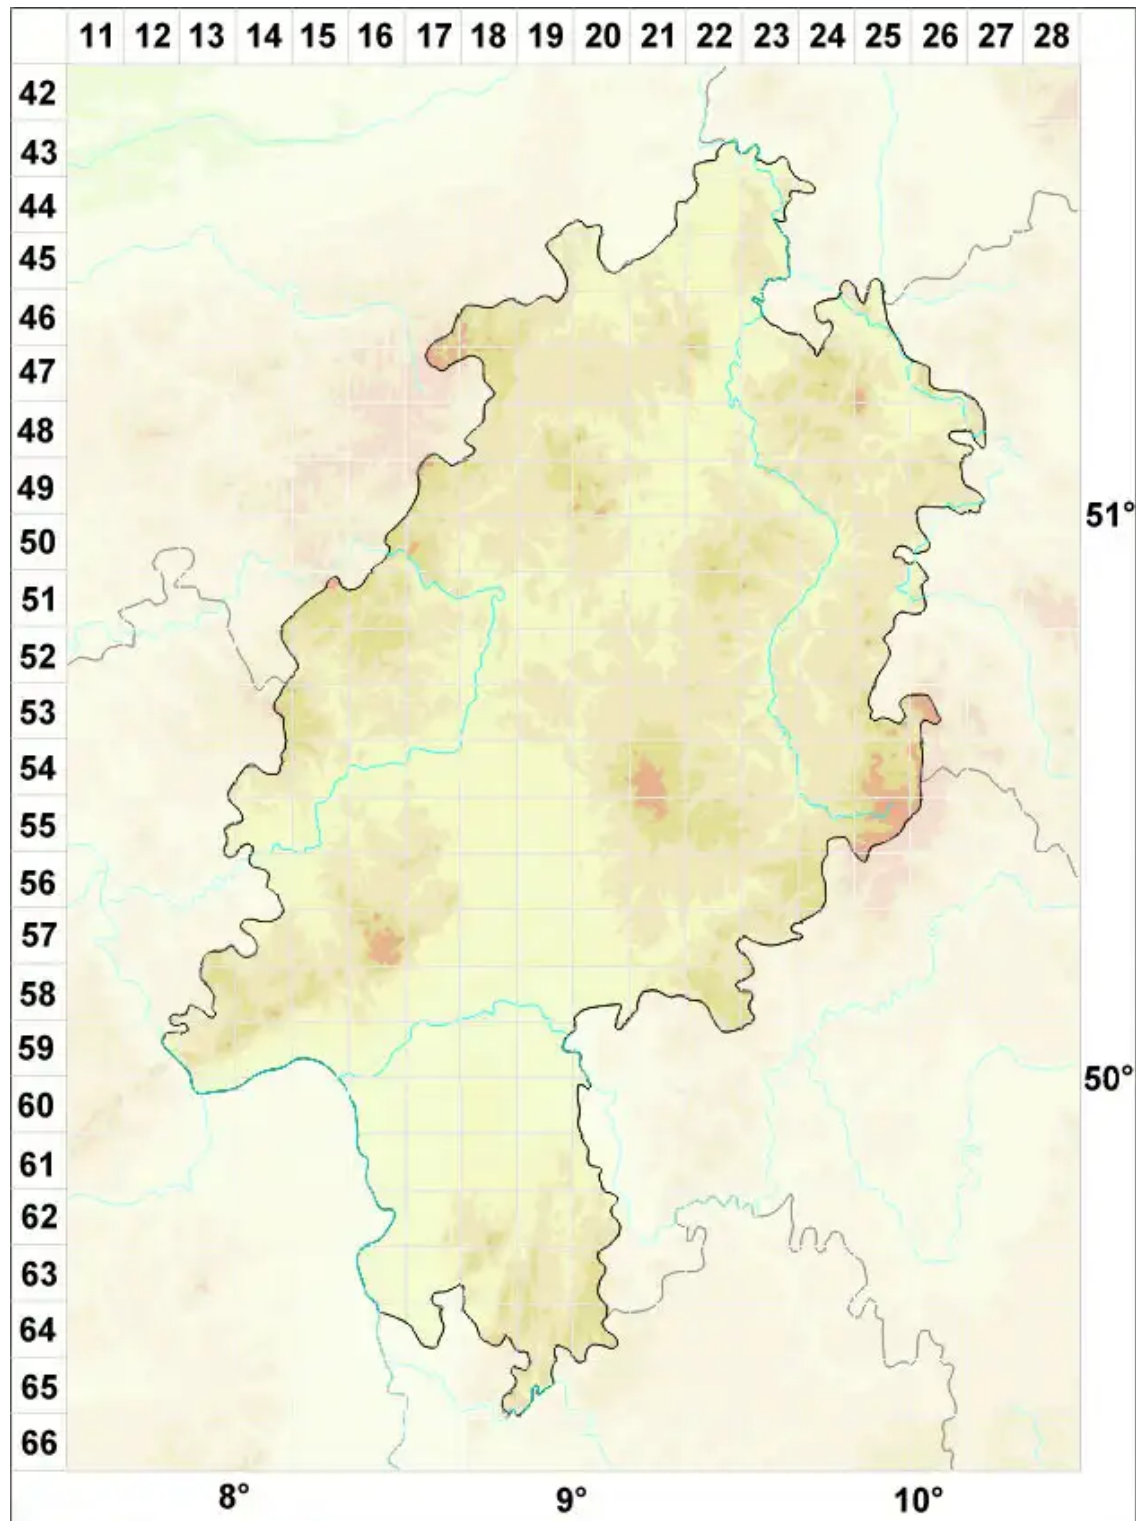

Lecanora filamentosa (Stirt.) Elix & Palice

Gelbbraune Kuchenflechte

Legende:

Symbole:

Ausgefülltes Symbol:
Zeitraum von 1980 bis heute (Aktuelle Angabe)

Leeres Symbol:
Zeitraum vor 1980 (Altangabe)

Quadrat: Herbarbeleg