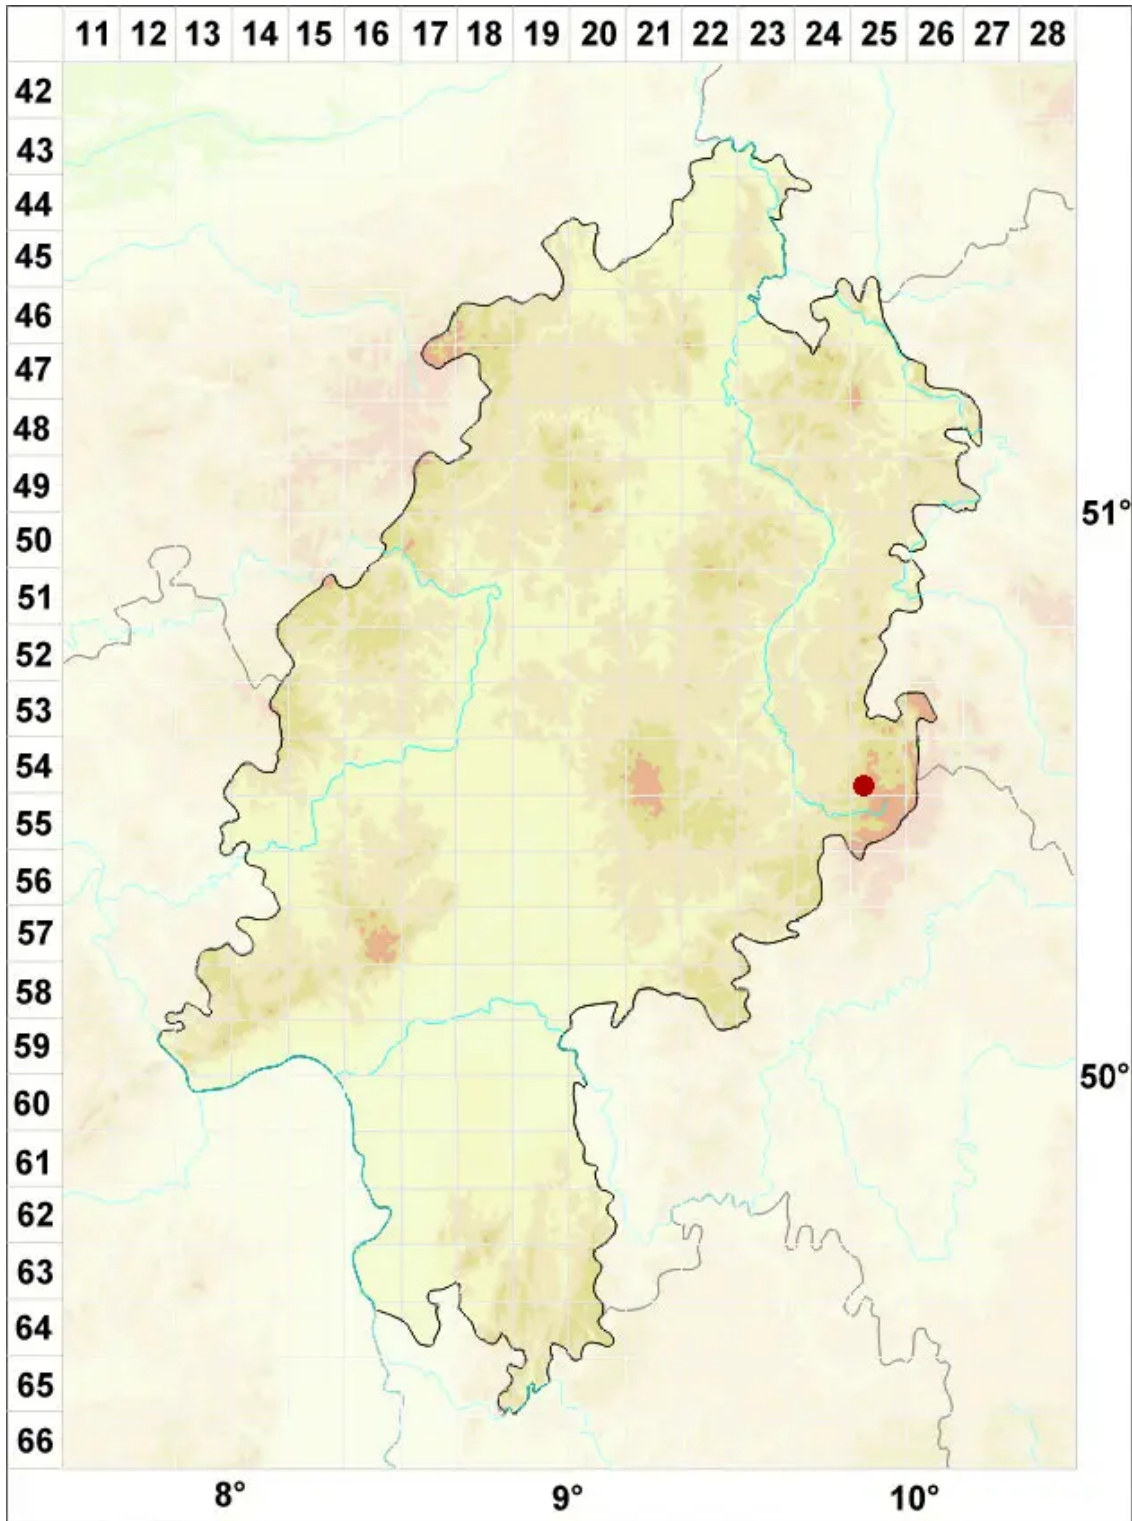

# Lecanora gangaleoides Nyl.

Schwarzfrüchtige Kuchenflechte

Legende:

**Symbole:**

Ausgefülltes Symbol:  
Zeitraum von 1980 bis heute (Aktuelle Angabe)

Leeres Symbol:  
Zeitraum vor 1980 (Altangabe)

Quadrat: Herbarbeleg