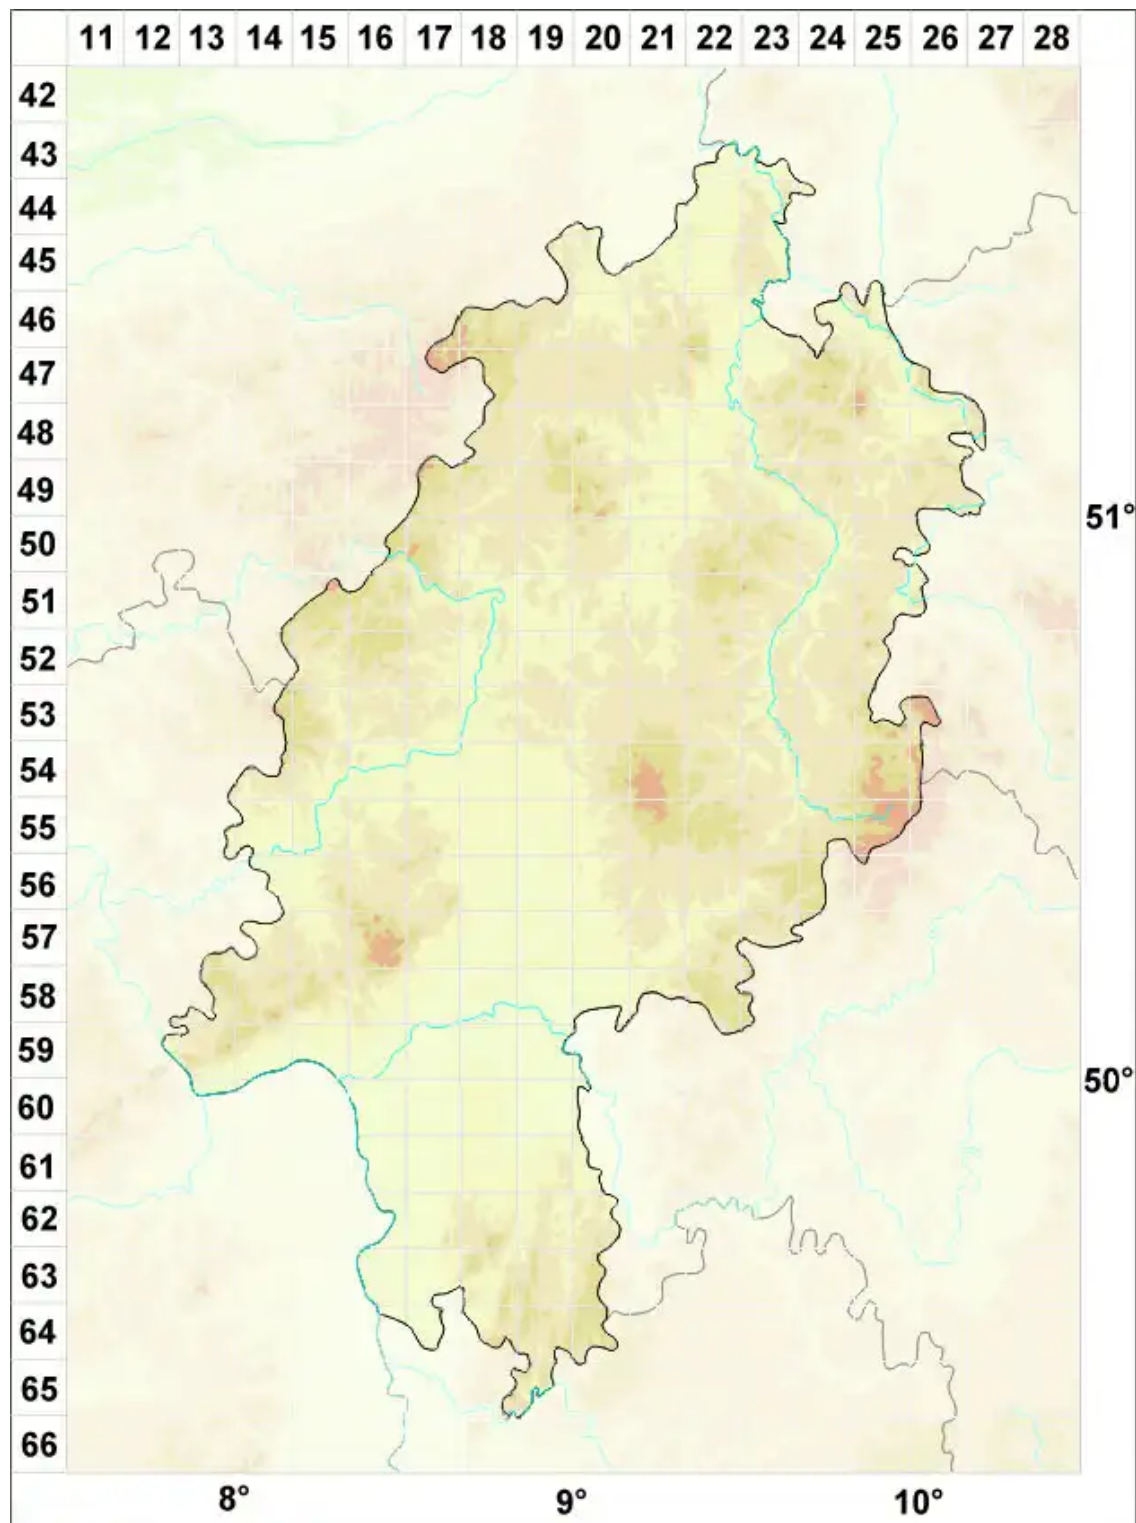

# Lecanora gisleriana Müll. Arg. em. J. Steiner

## Gislerts Kuchenflechte

Legende:

**Symbole:**

Ausgefülltes Symbol:  
Zeitraum von 1980 bis heute (Aktuelle Angabe)

Leeres Symbol:  
Zeitraum vor 1980 (Altangabe)

Quadrat: Herbarbeleg