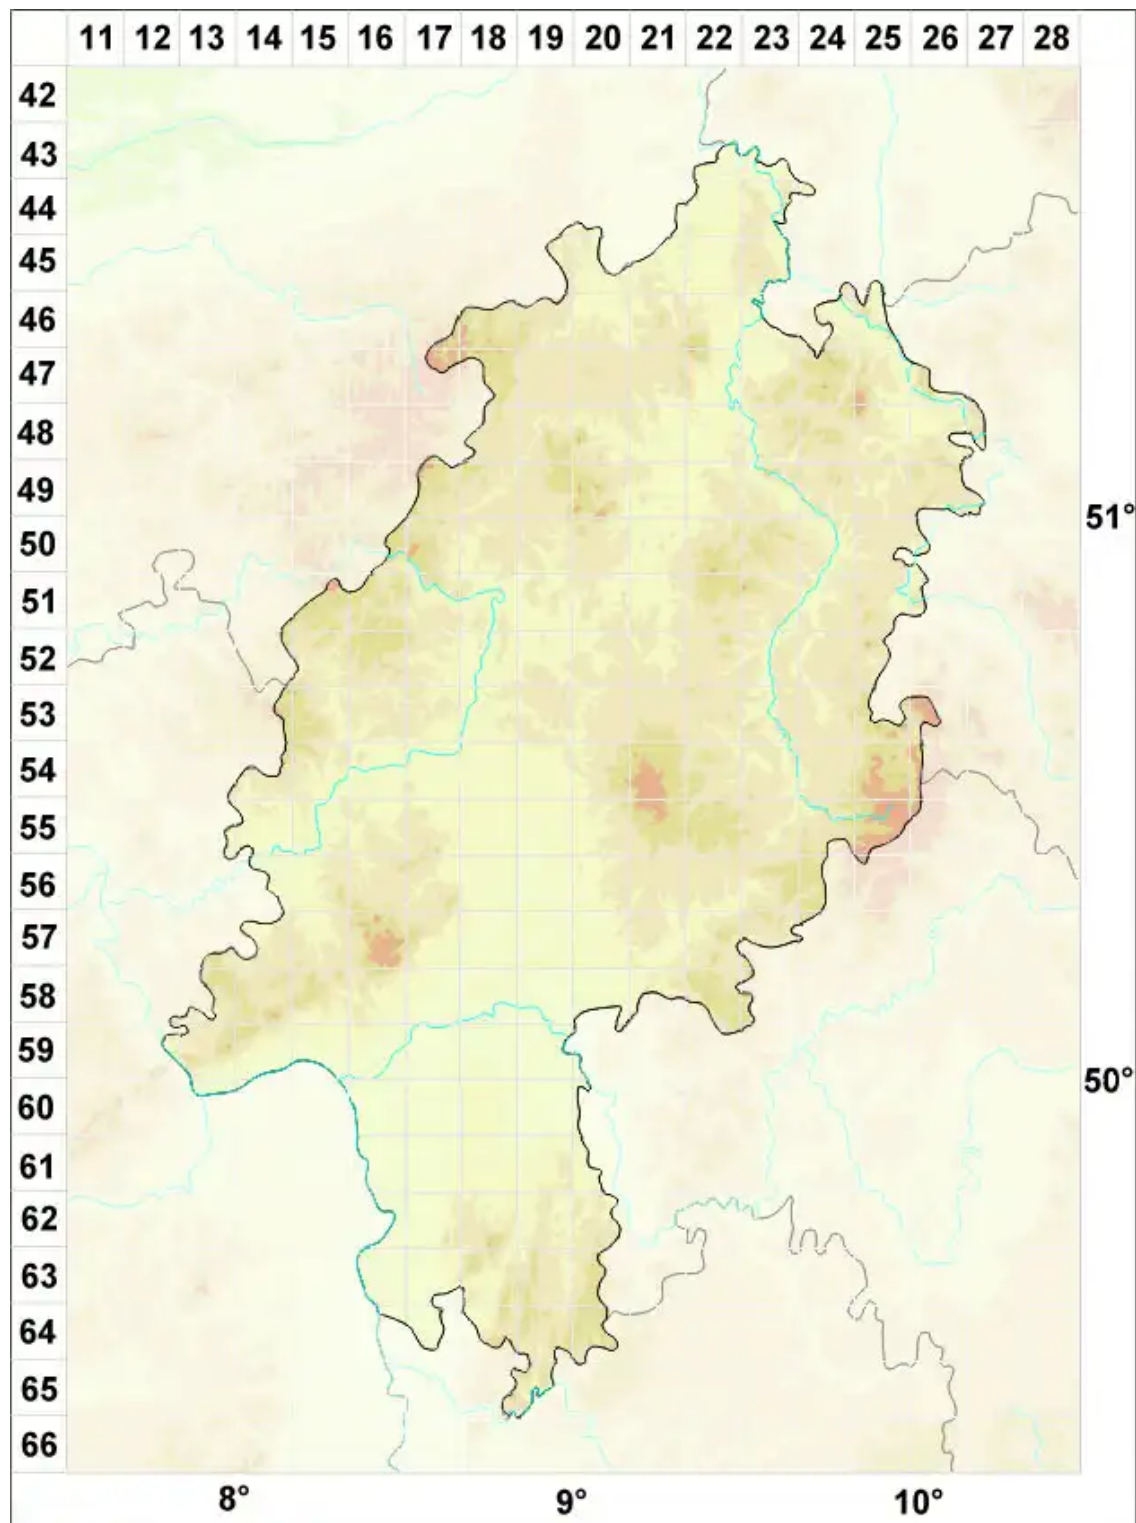

Lecanora glabrata (Ach.) Malme

Glatte Kuchenflechte

Legende:

Symbole:

Ausgefülltes Symbol:
Zeitraum von 1980 bis heute (Aktuelle Angabe)

Leeres Symbol:
Zeitraum vor 1980 (Altangabe)

Quadrat: Herbarbeleg