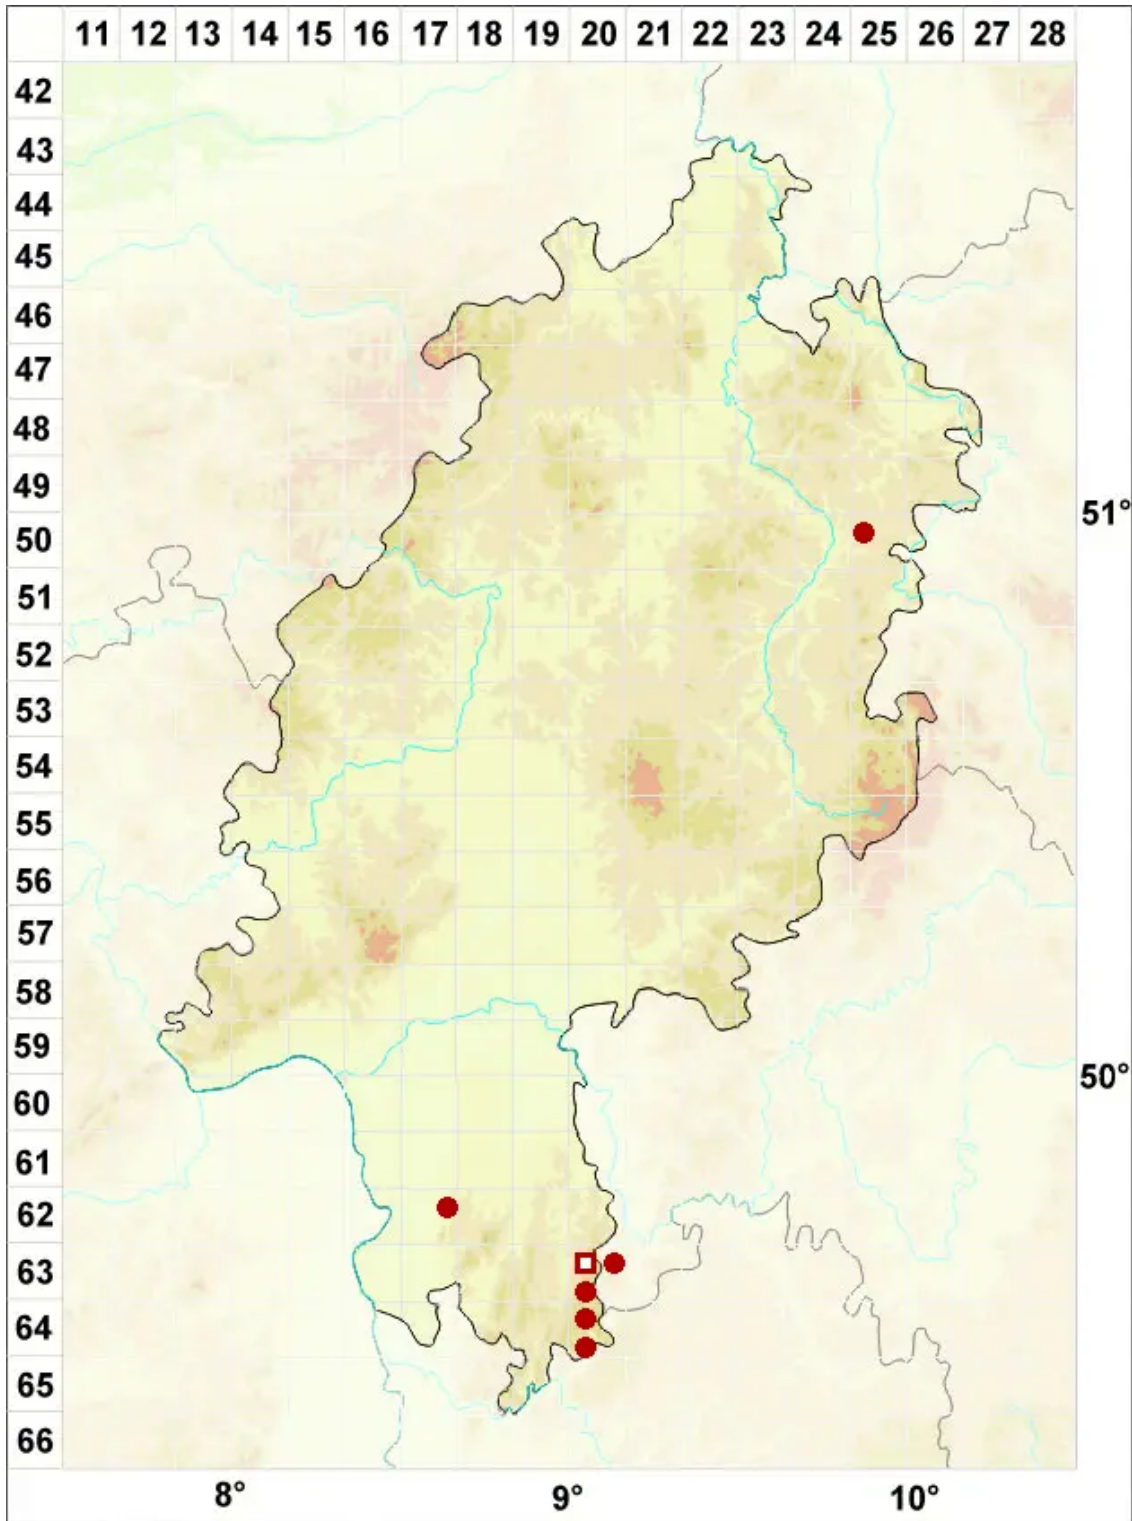

Lecanora albellula (Nyl.) Th. Fr.

Kiefern-Kuchenflechte

Legende:

Symbole:

Ausgefülltes Symbol:
Zeitraum von 1980 bis heute (Aktuelle Angabe)

Leeres Symbol:
Zeitraum vor 1980 (Altangabe)

Quadrat: Herbarbeleg