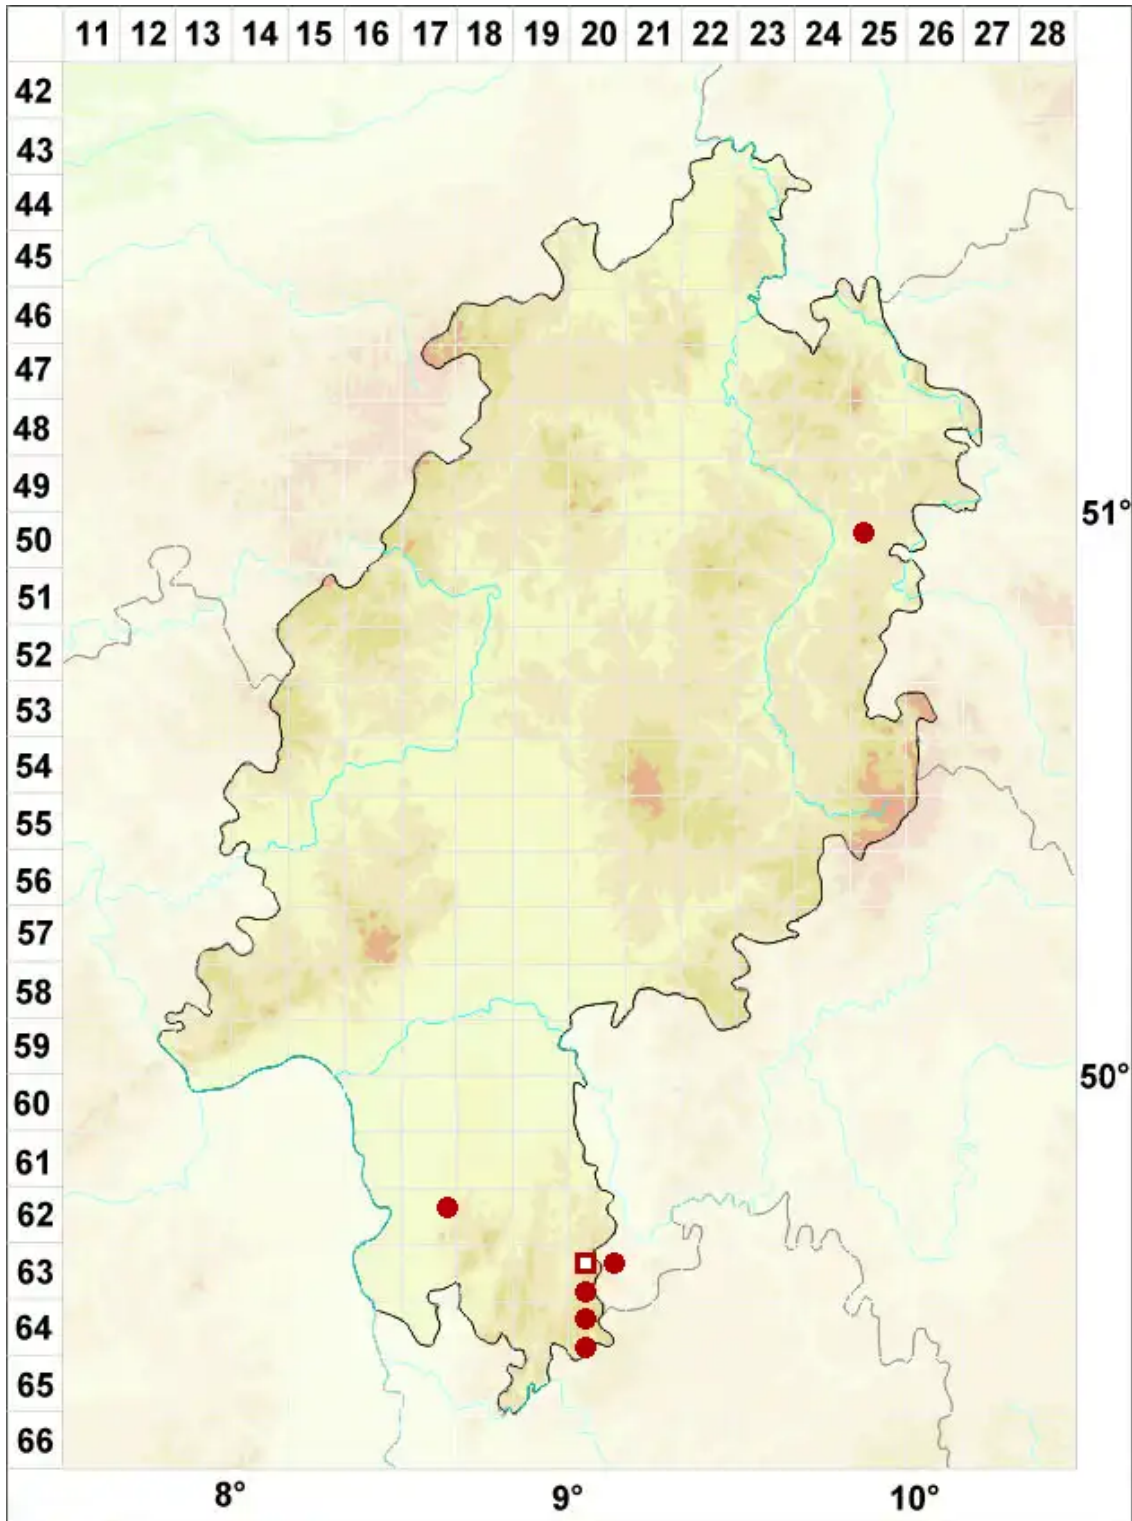

Lecanora albellula (Nyl.) Th. Fr.

Kiefern-Kuchenflechte

Legende:

Symbole:

Ausgefülltes Symbol:
Zeitraum von 1980 bis heute (Aktuelle Angabe)

Leeres Symbol:
Zeitraum vor 1980 (Altangabe)

Quadrat: Herbarbeleg