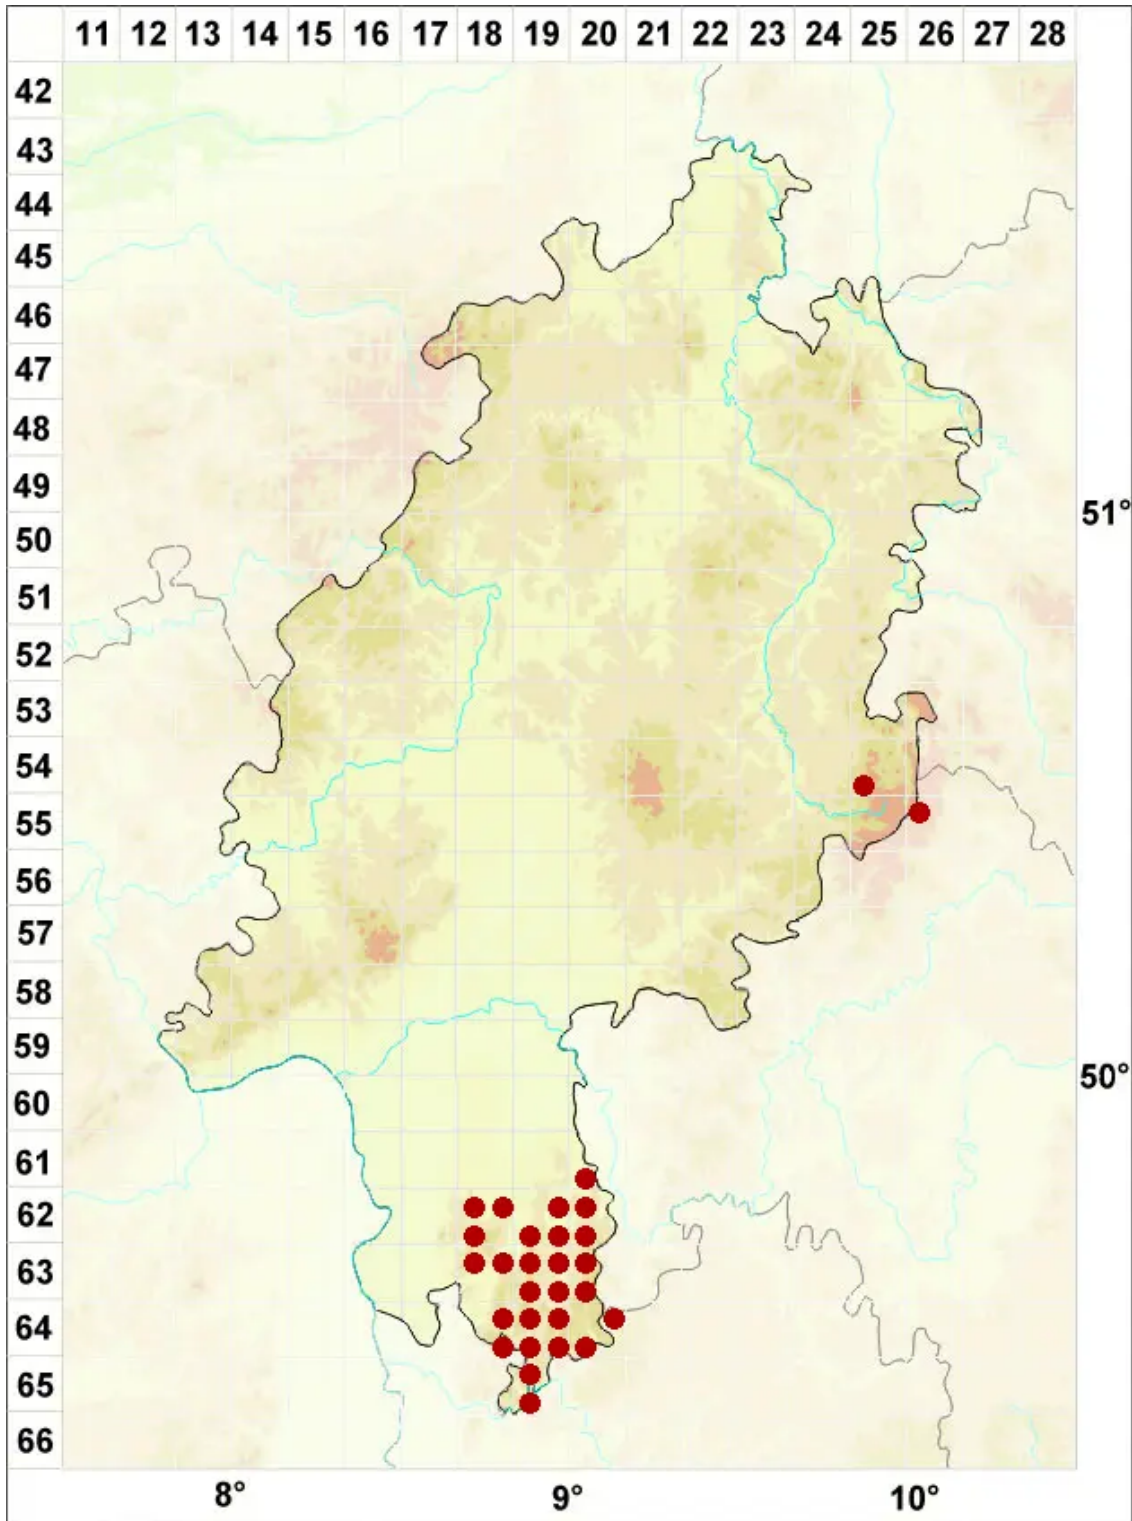

Tephromela grumosa (Pers.) Hafellner & Cl. Roux

Graue Kuchenflechte

Legende:

Symbole:

Ausgefülltes Symbol:
Zeitraum von 1980 bis heute (Aktuelle Angabe)

Leeres Symbol:
Zeitraum vor 1980 (Altangabe)

Quadrat: Herbarbeleg