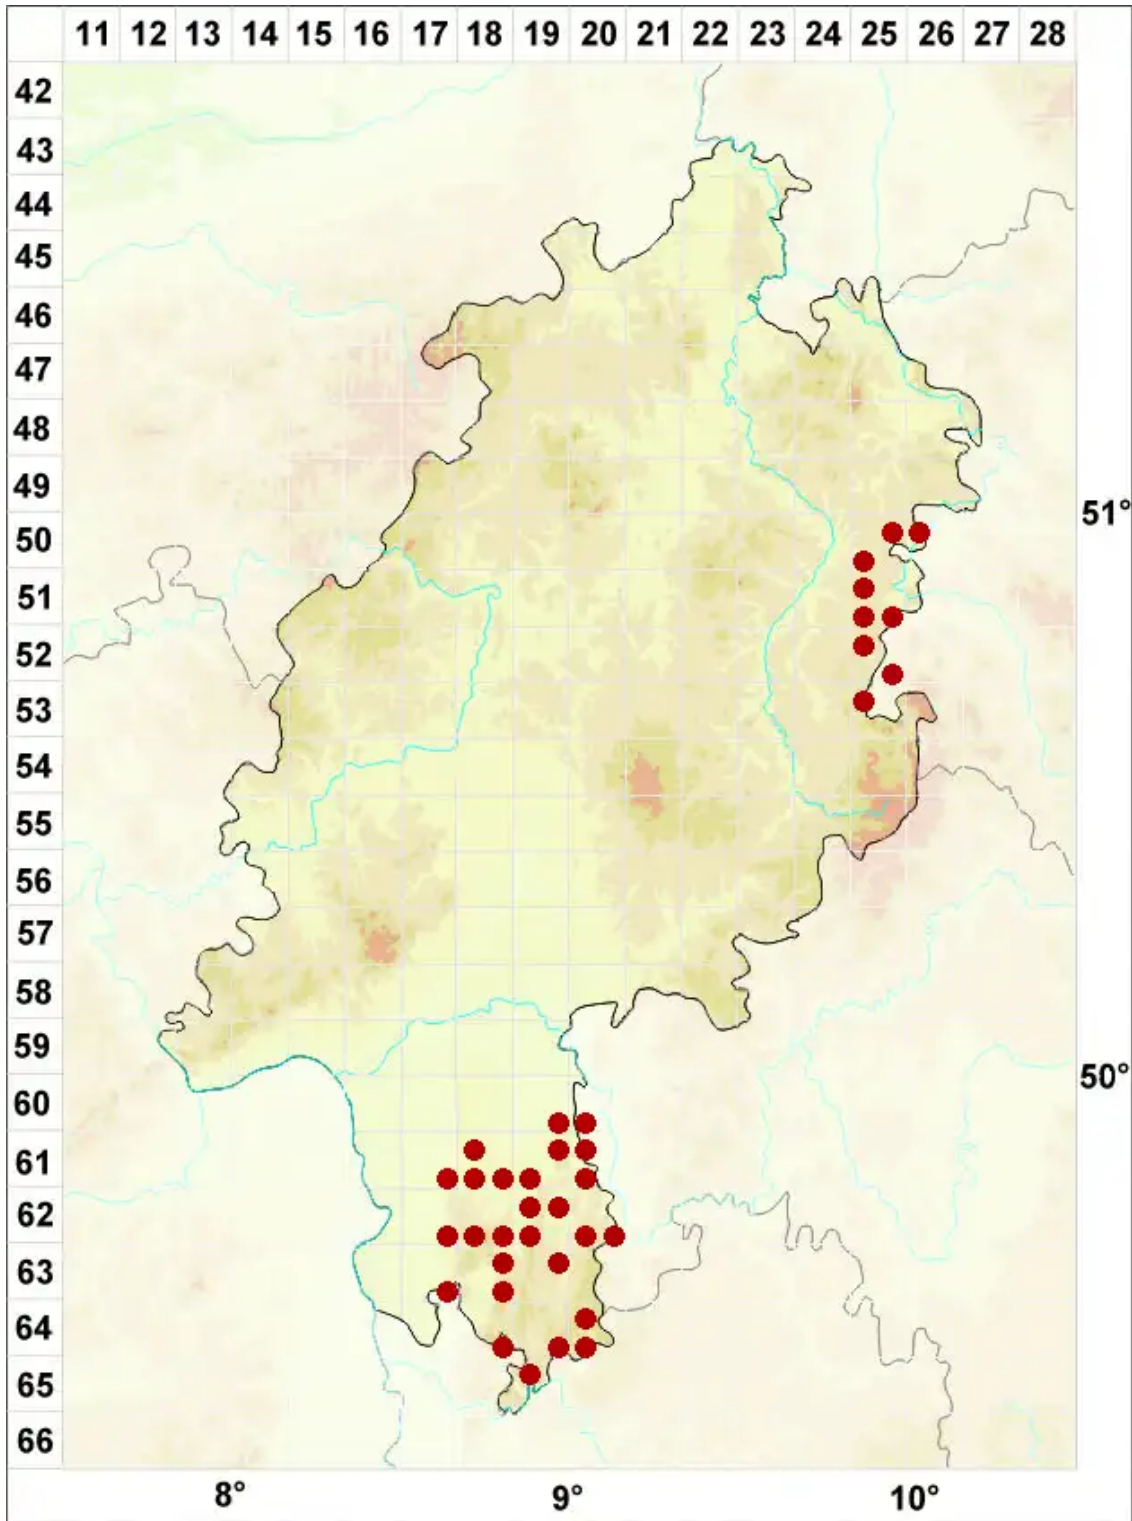

# Lecanora hagenii (Ach.) Ach.

Hagens Kuchenflechte

Legende:

**Symbole:**

Ausgefülltes Symbol:  
Zeitraum von 1980 bis heute (Aktuelle Angabe)

Leeres Symbol:  
Zeitraum vor 1980 (Altangabe)

Quadrat: Herbarbeleg