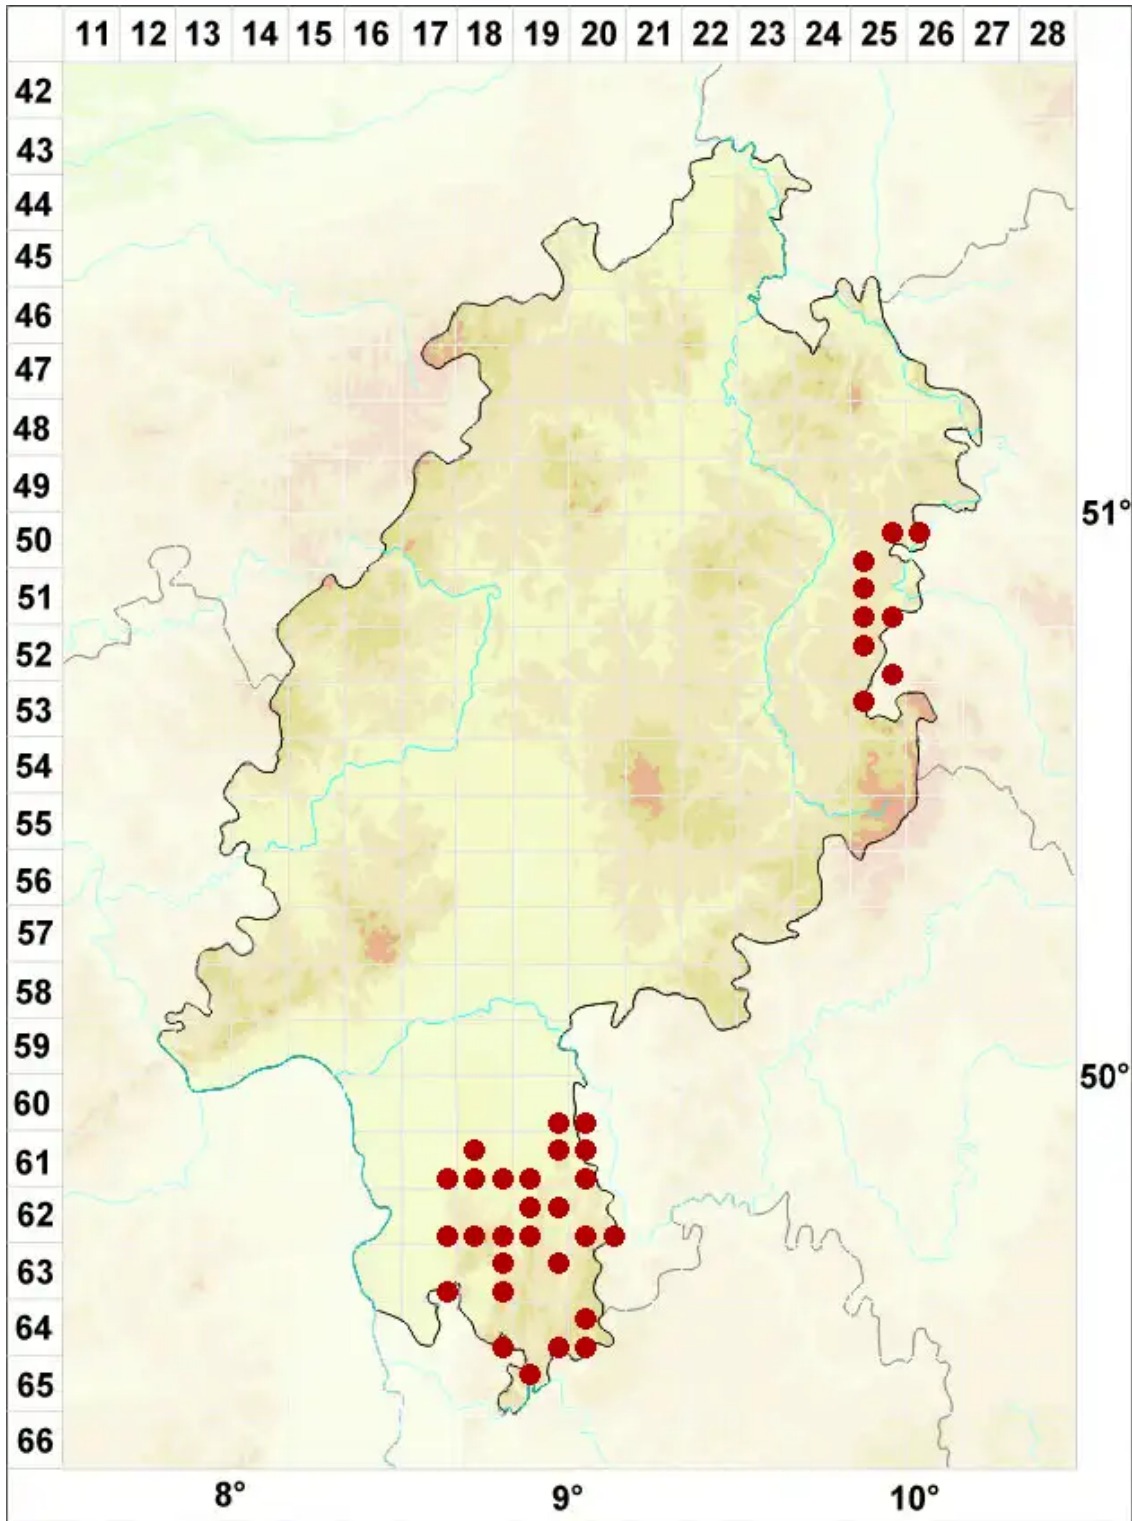

Lecanora hagenii (Ach.) Ach.

Hagens Kuchenflechte

Legende:

Symbole:

Ausgefülltes Symbol:
Zeitraum von 1980 bis heute (Aktuelle Angabe)

Leeres Symbol:
Zeitraum vor 1980 (Altangabe)

Quadrat: Herbarbeleg