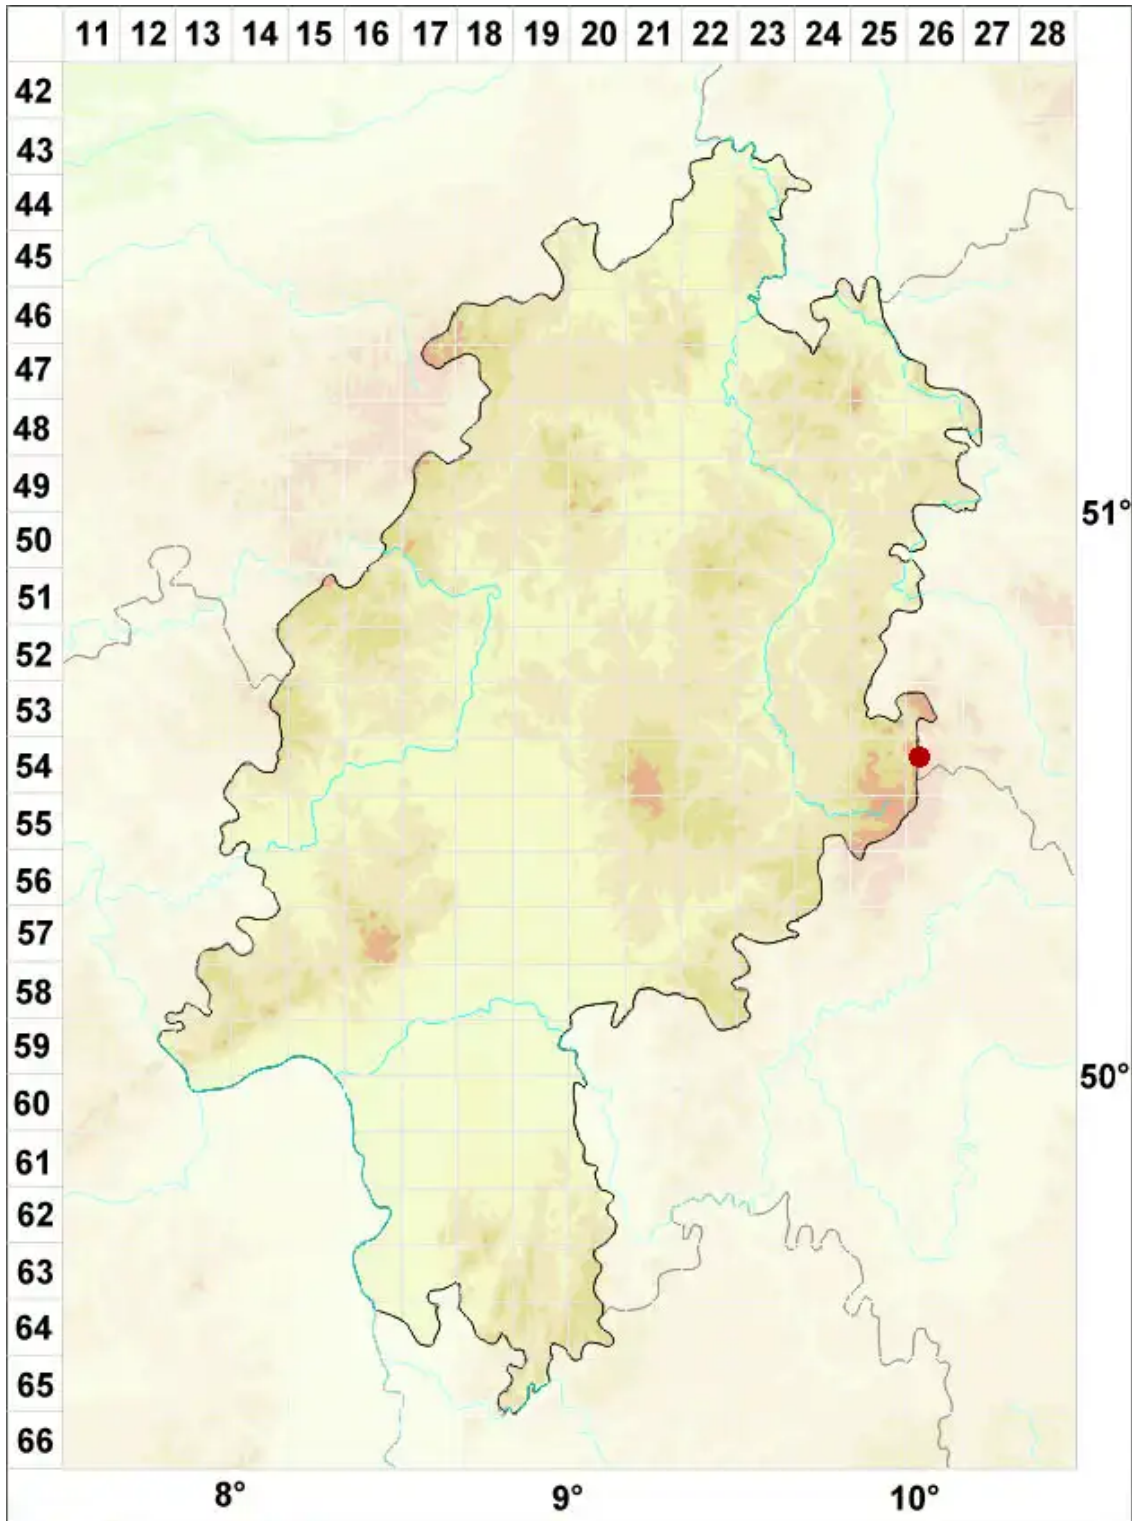

# Lecanora handelii J. Steiner

Schwermetall-Kuchenflechte

Legende:

- Symbole:**  
Ausgefülltes Symbol:  
Zeitraum von 1980 bis heute (Aktuelle Angabe)  
Leeres Symbol:  
Zeitraum vor 1980 (Altangabe)  
Quadrat: Herbarbeleg