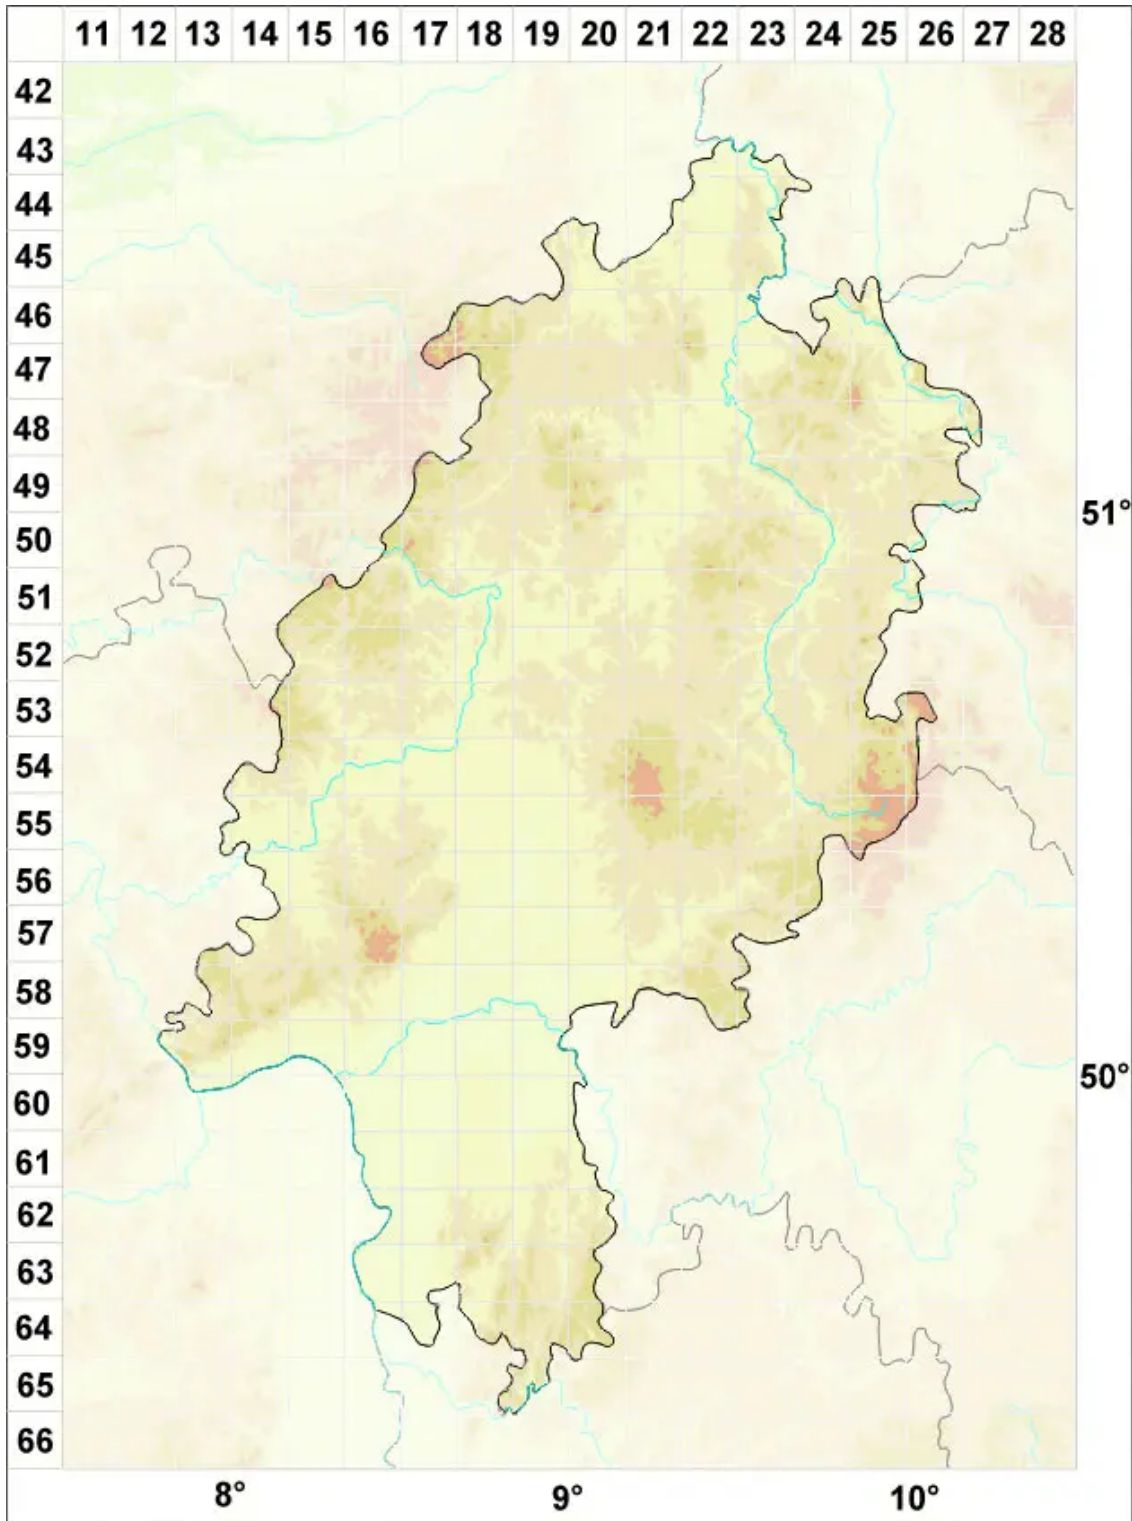

Lecanora horiza (Ach.) Linds.

Schwarzglanz-Kuchenflechte

Legende:

Symbole:

Ausgefülltes Symbol:
Zeitraum von 1980 bis heute (Aktuelle Angabe)

Leeres Symbol:
Zeitraum vor 1980 (Altangabe)

Quadrat: Herbarbeleg