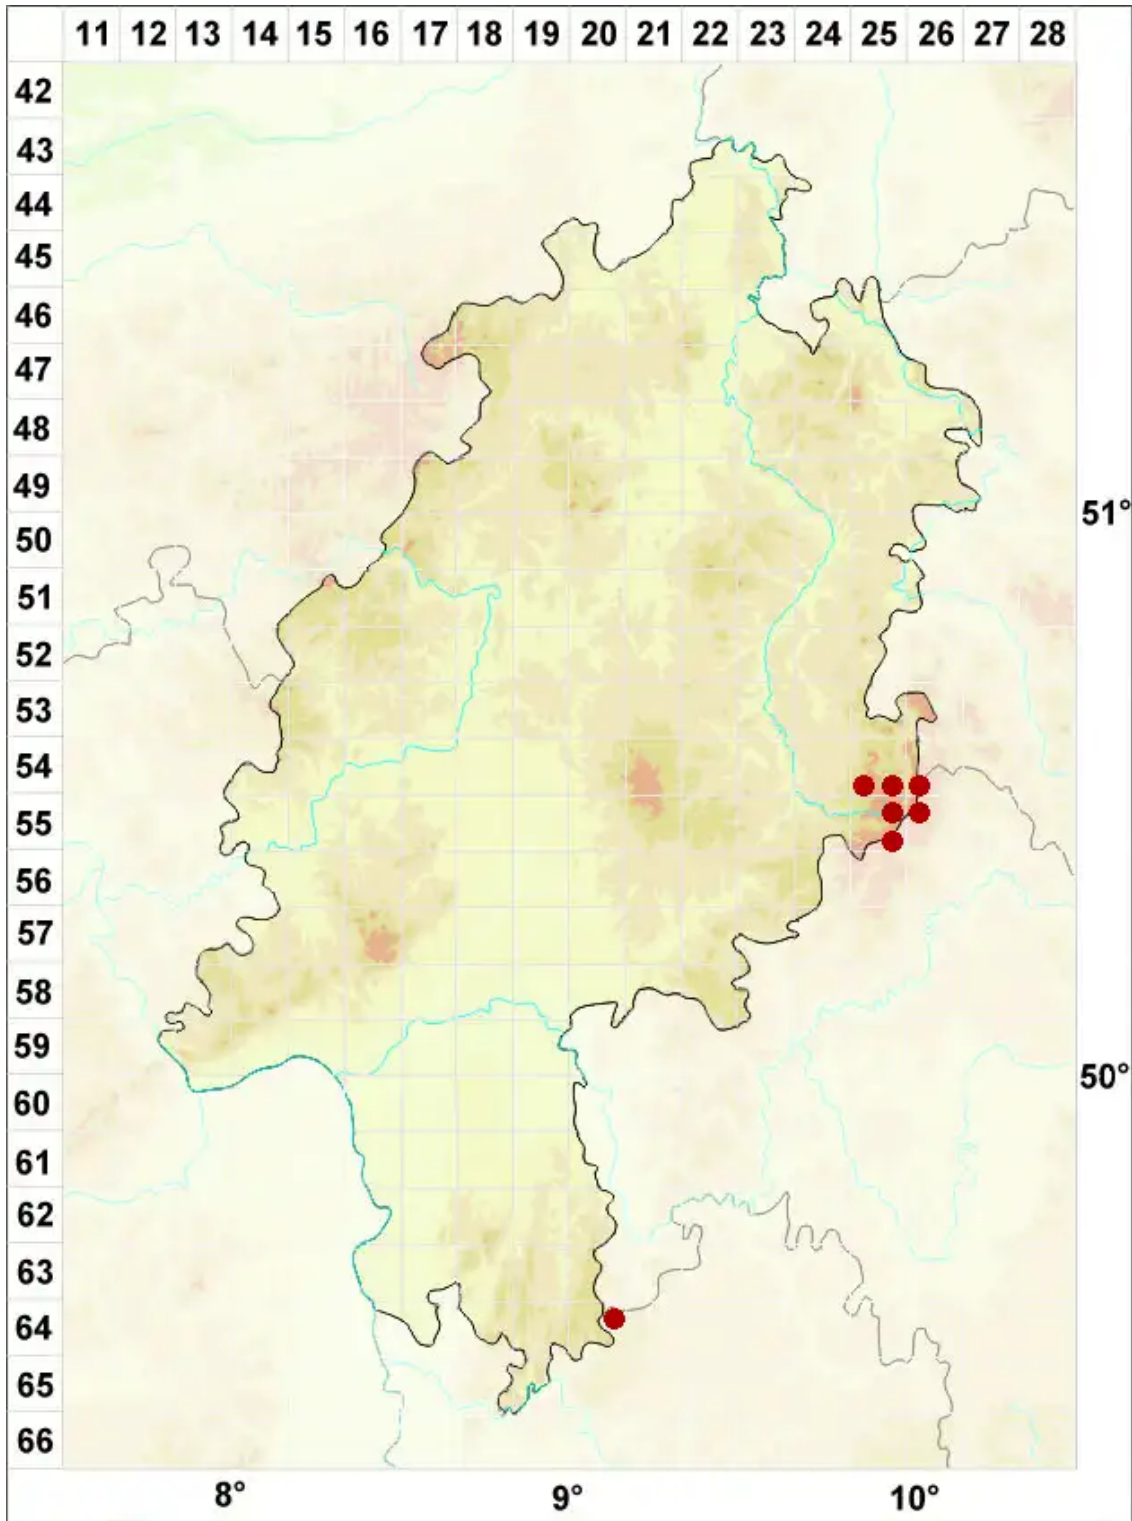

Lecanora intricata (Ach.) Ach.

Verworrene Kuchenflechte

Legende:

Symbole:

Ausgefülltes Symbol:
Zeitraum von 1980 bis heute (Aktuelle Angabe)

Leeres Symbol:
Zeitraum vor 1980 (Altangabe)

Quadrat: Herbarbeleg