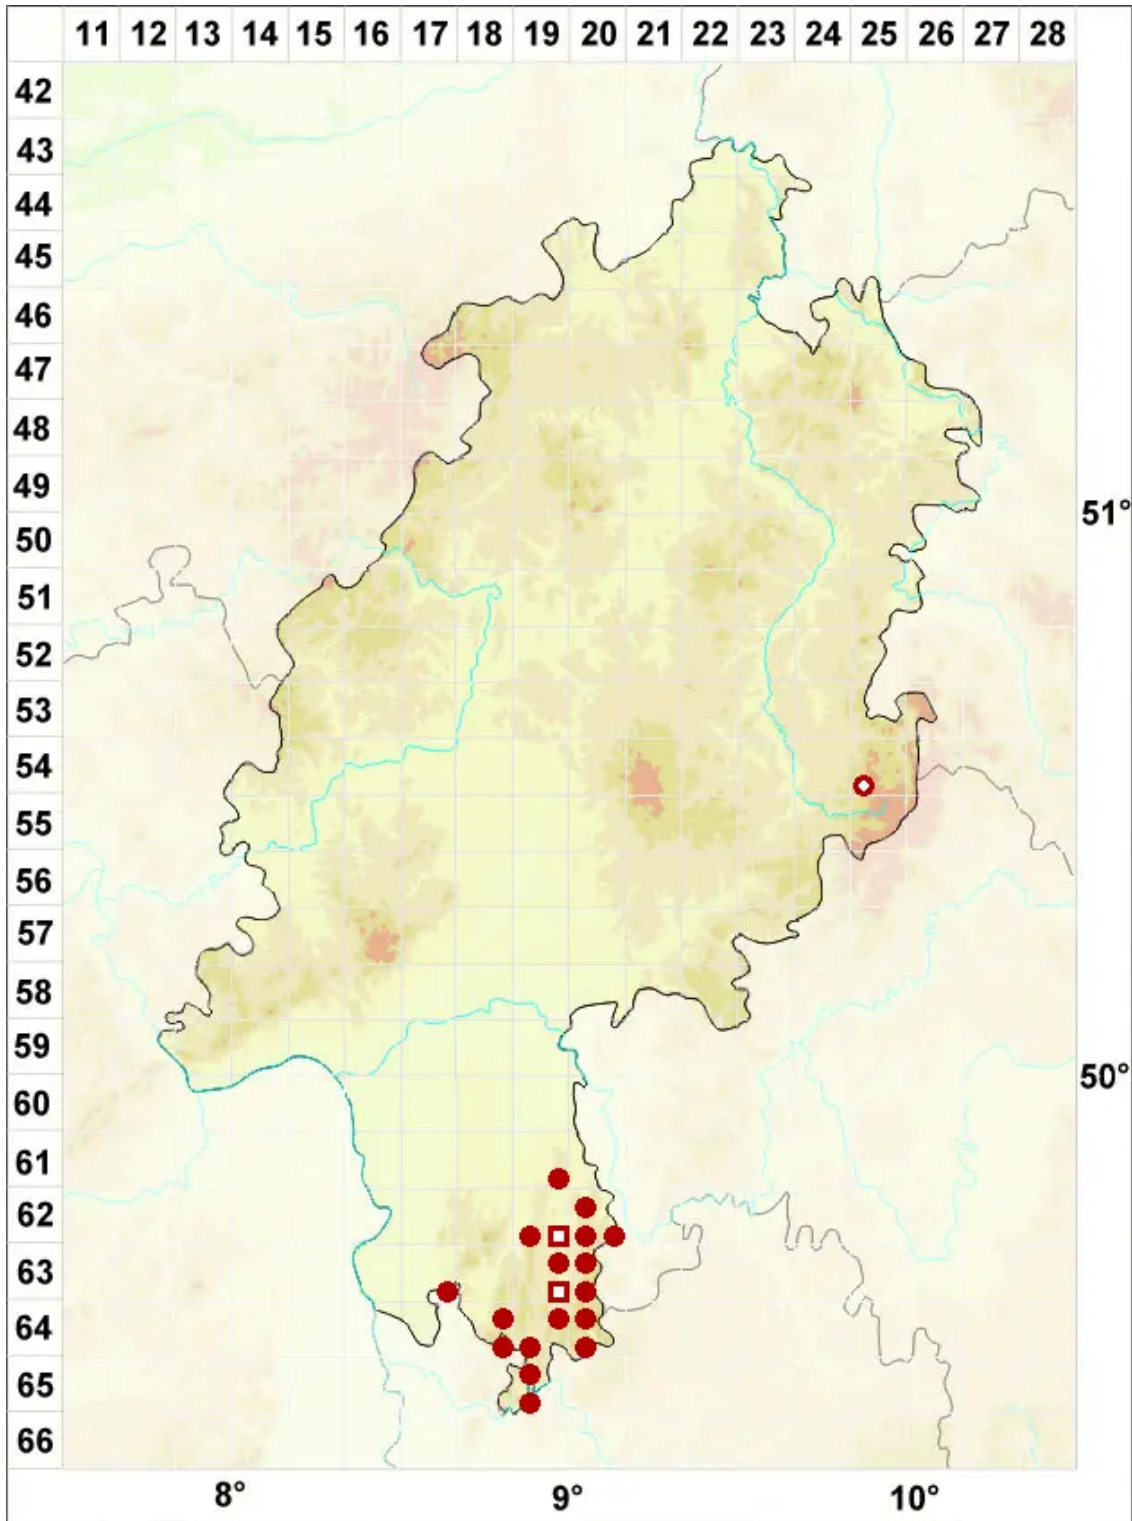

# Lecanora intumescens (Rebent.) Rabenh.

Geschwollene Kuchenflechte

Legende:

**Symbole:**

Ausgefülltes Symbol:  
Zeitraum von 1980 bis heute (Aktuelle Angabe)

Leeres Symbol:  
Zeitraum vor 1980 (Altangabe)

Quadrat: Herbarbeleg