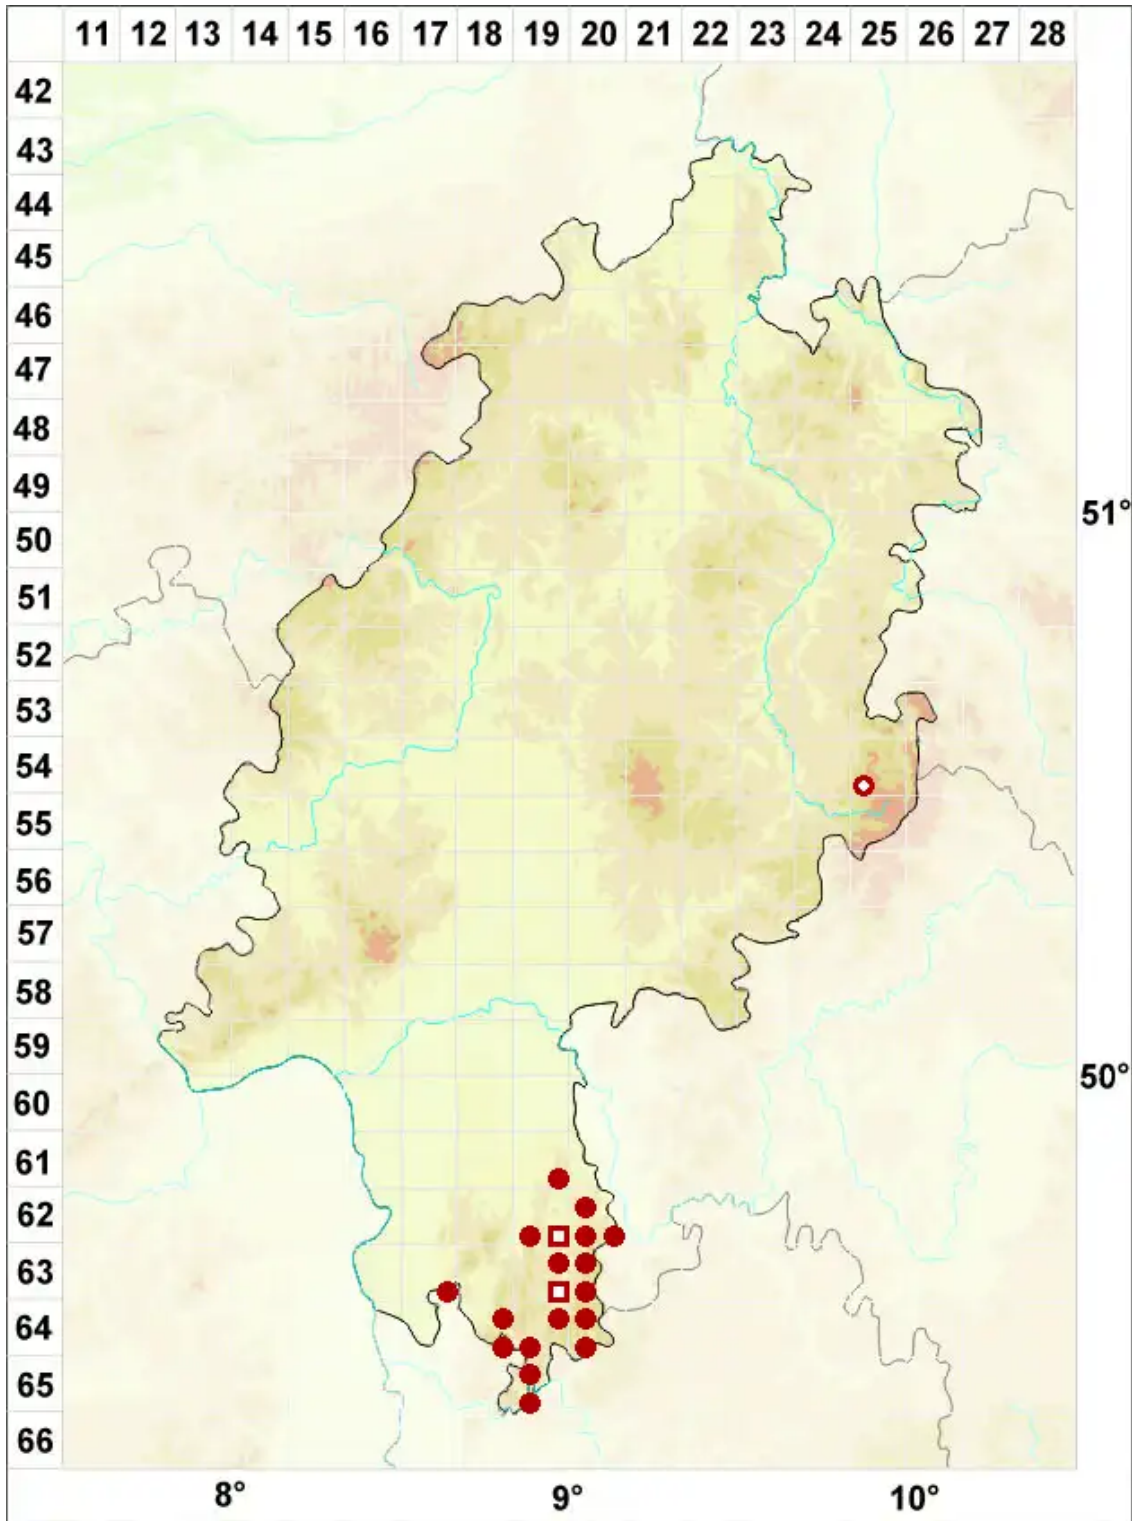

Lecanora intumescens (Rebent.) Rabenh.

Geschwollene Kuchenflechte

Legende:

Symbole:

Ausgefülltes Symbol:
Zeitraum von 1980 bis heute (Aktuelle Angabe)

Leeres Symbol:
Zeitraum vor 1980 (Altangabe)

Quadrat: Herbarbeleg