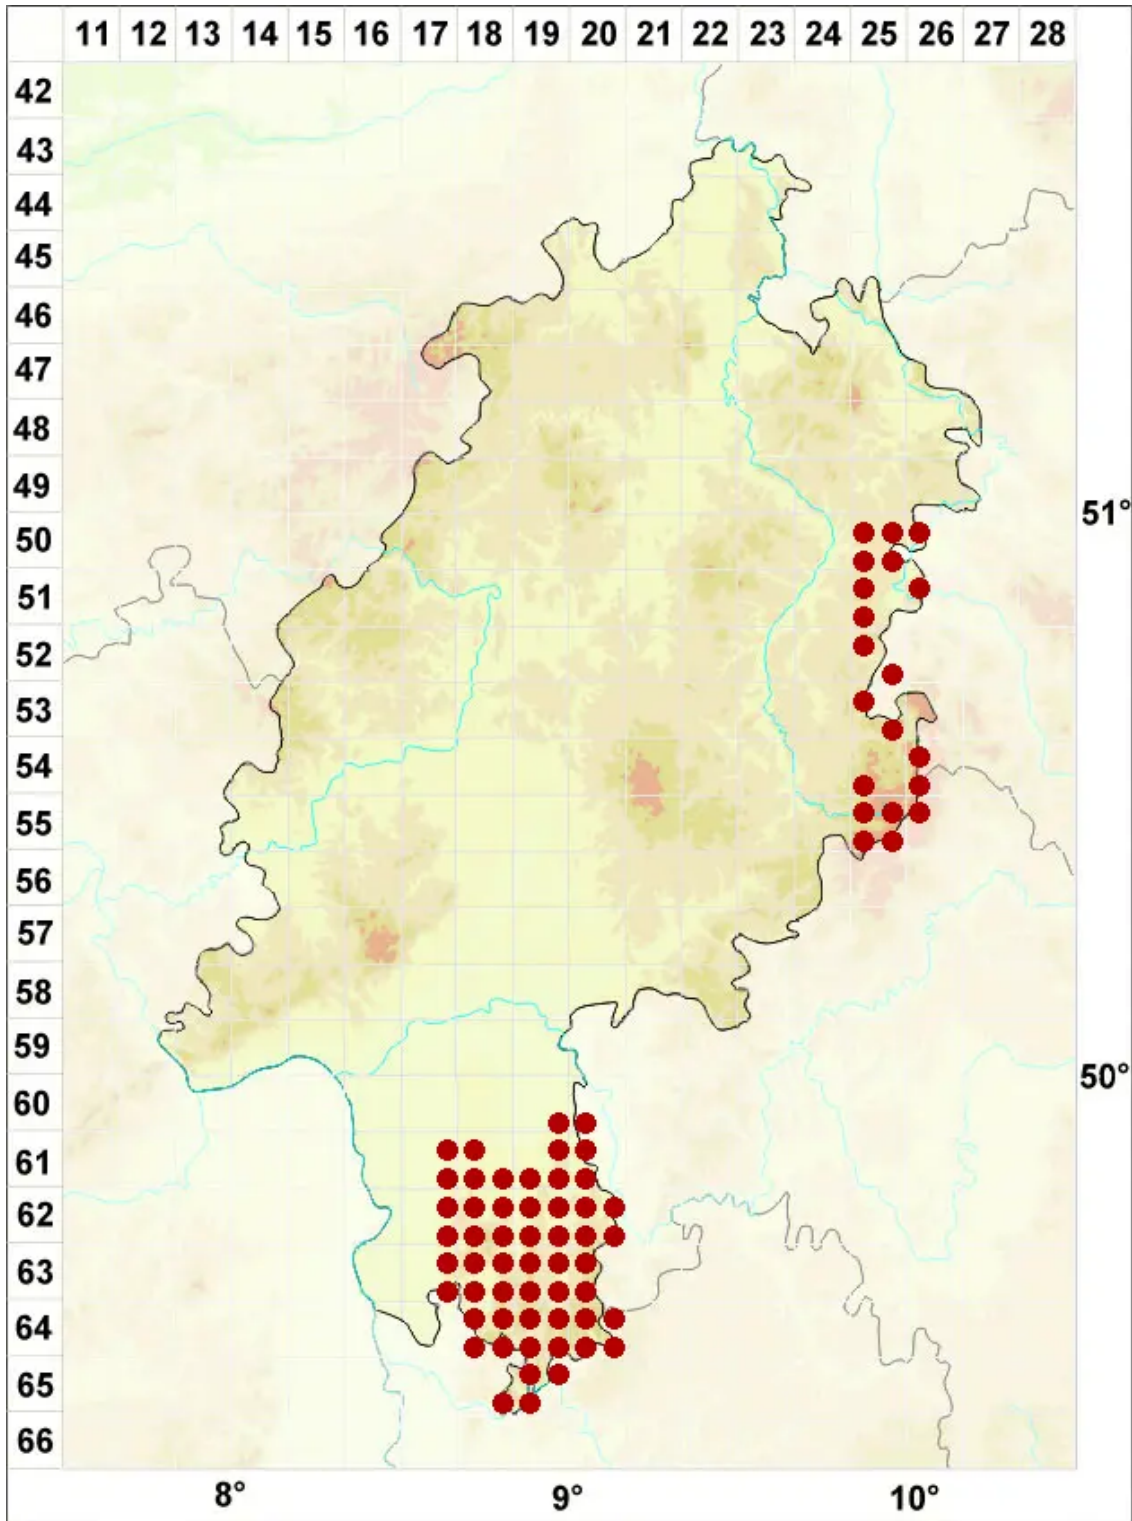

Lecanora muralis (Schreb.) Rabenh.

Gewöhnliche Mauerflechte

Legende:

Symbole:

Ausgefülltes Symbol:
Zeitraum von 1980 bis heute (Aktuelle Angabe)

Leeres Symbol:
Zeitraum vor 1980 (Altangabe)

Quadrat: Herbarbeleg