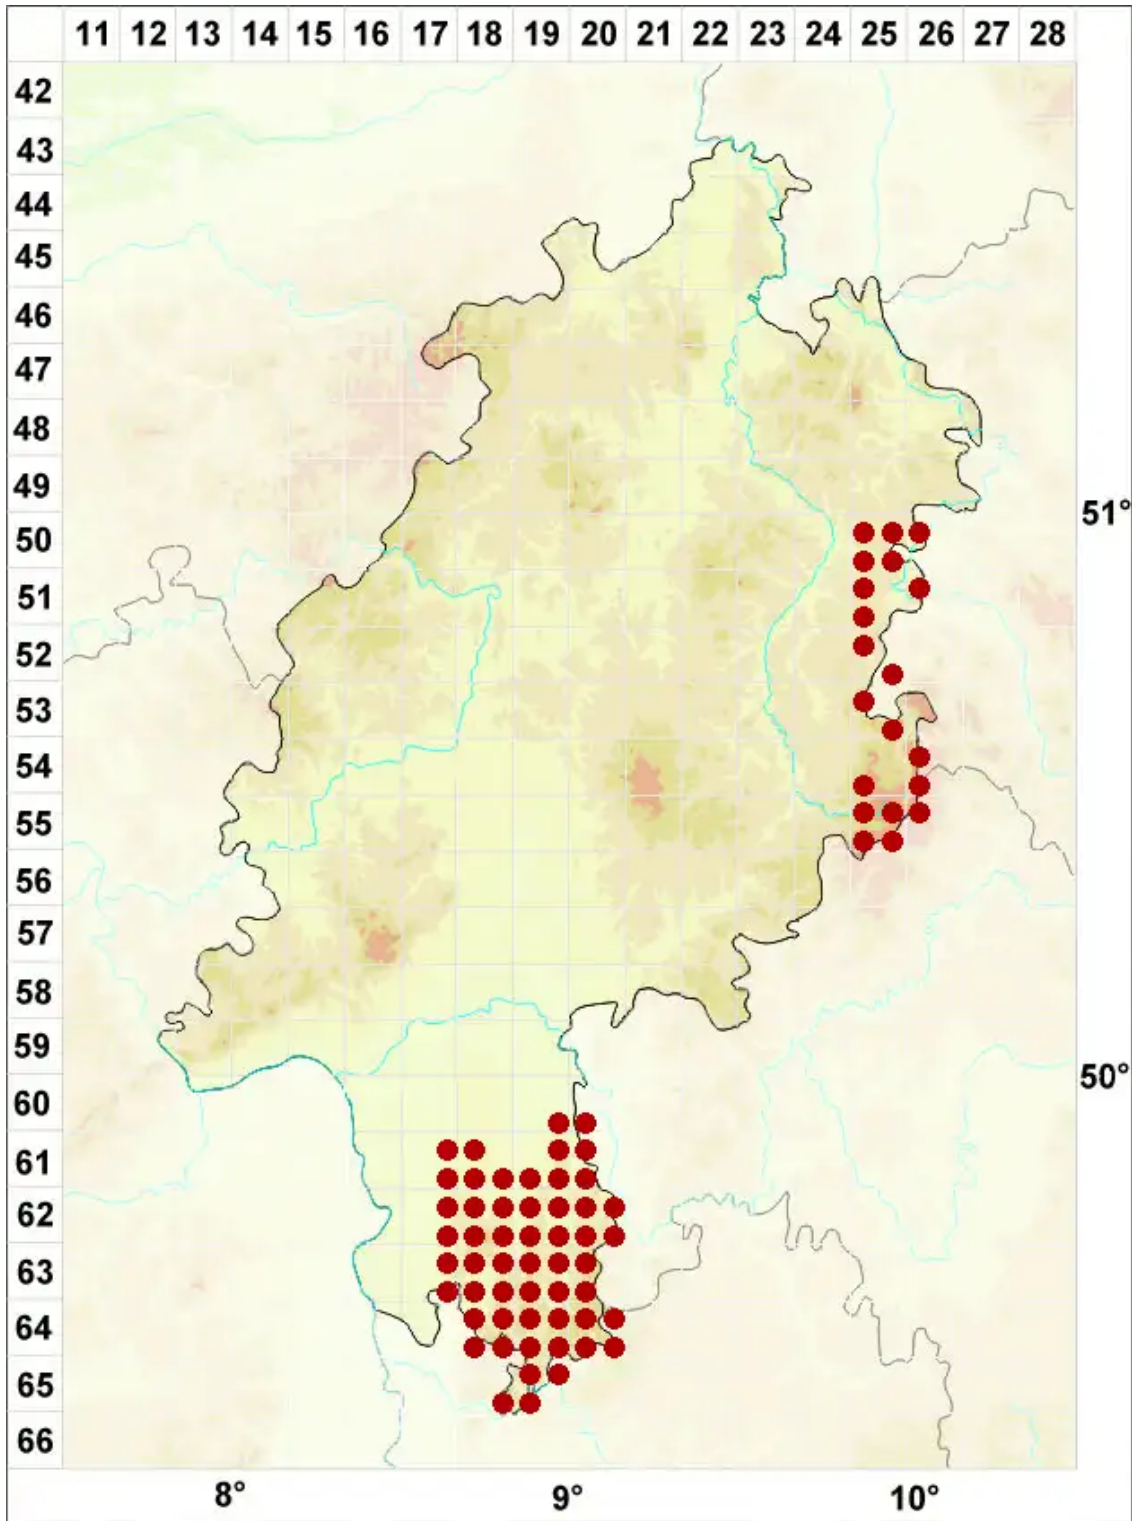

Lecanora muralis (Schreb.) Rabenh.

Gewöhnliche Mauerflechte

Legende:

Symbole:

Ausgefülltes Symbol:
Zeitraum von 1980 bis heute (Aktuelle Angabe)

Leeres Symbol:
Zeitraum vor 1980 (Altangabe)

Quadrat: Herbarbeleg