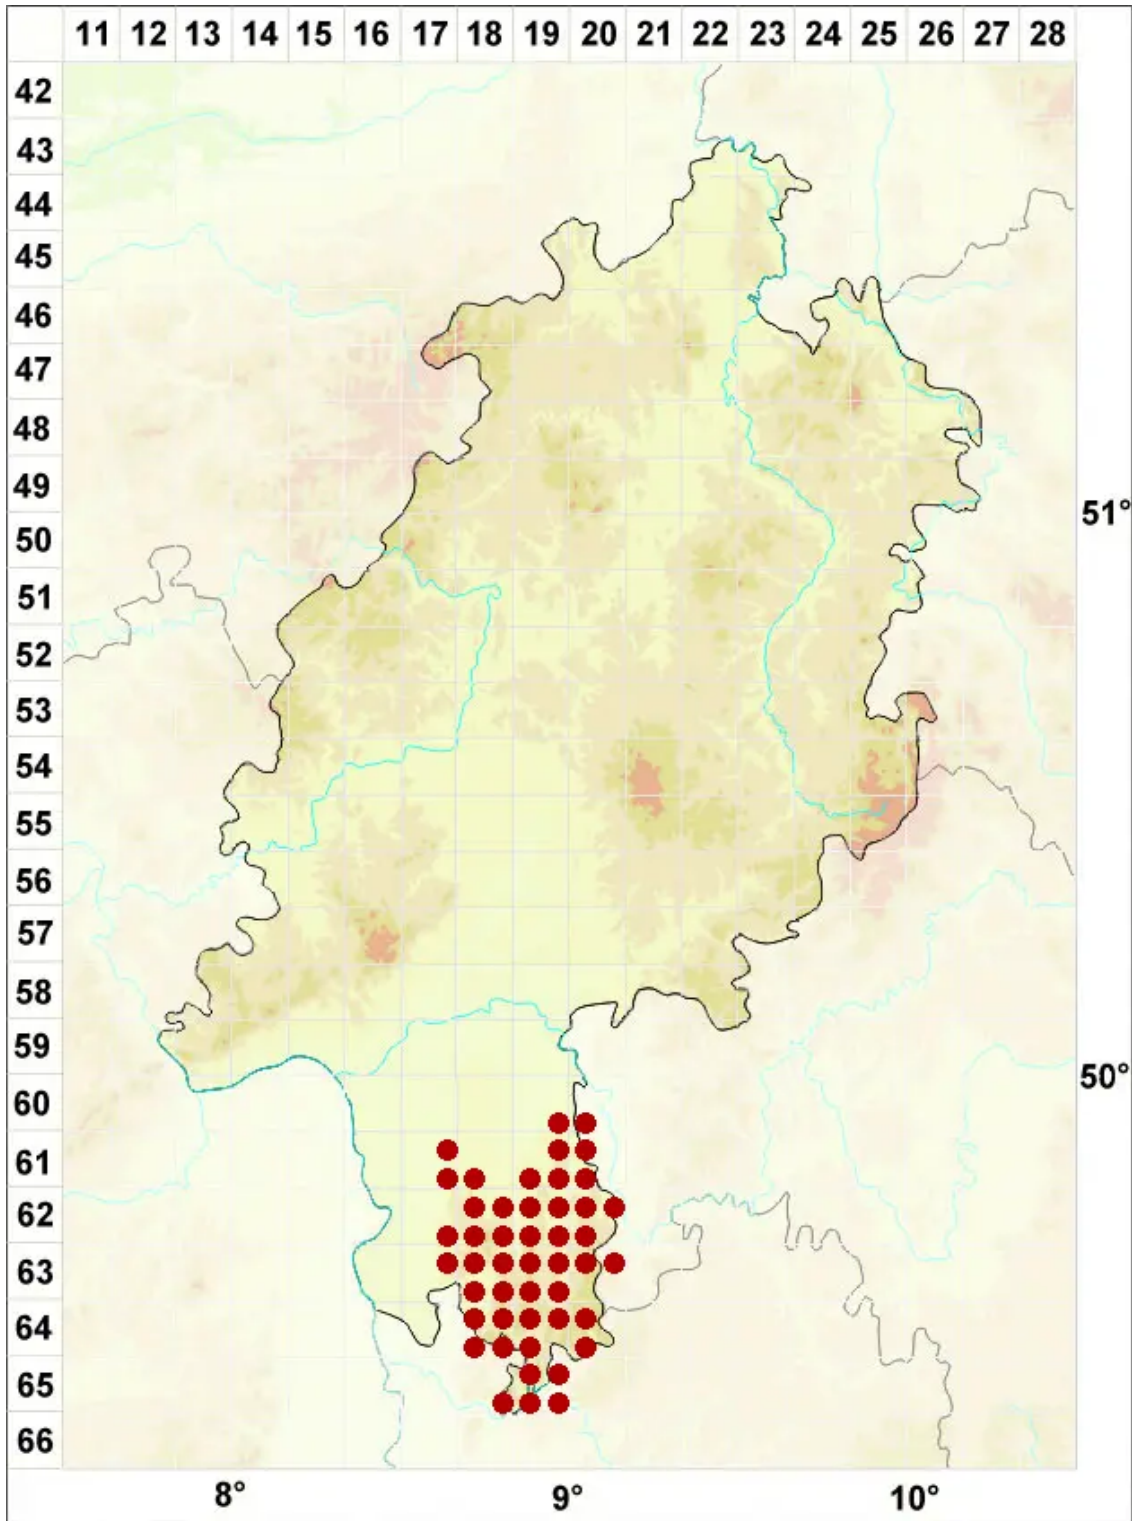

Caloplaca obscurella (J. Lahm ex Körb.) Th. Fr.

Krater-Schönfleck

Legende:

- Symbole:**
- Ausgefülltes Symbol:
Zeitraum von 1980 bis heute (Aktuelle Angabe)
 - Leeres Symbol:
Zeitraum vor 1980 (Altangabe)
 - Quadrat: Herbarbeleg