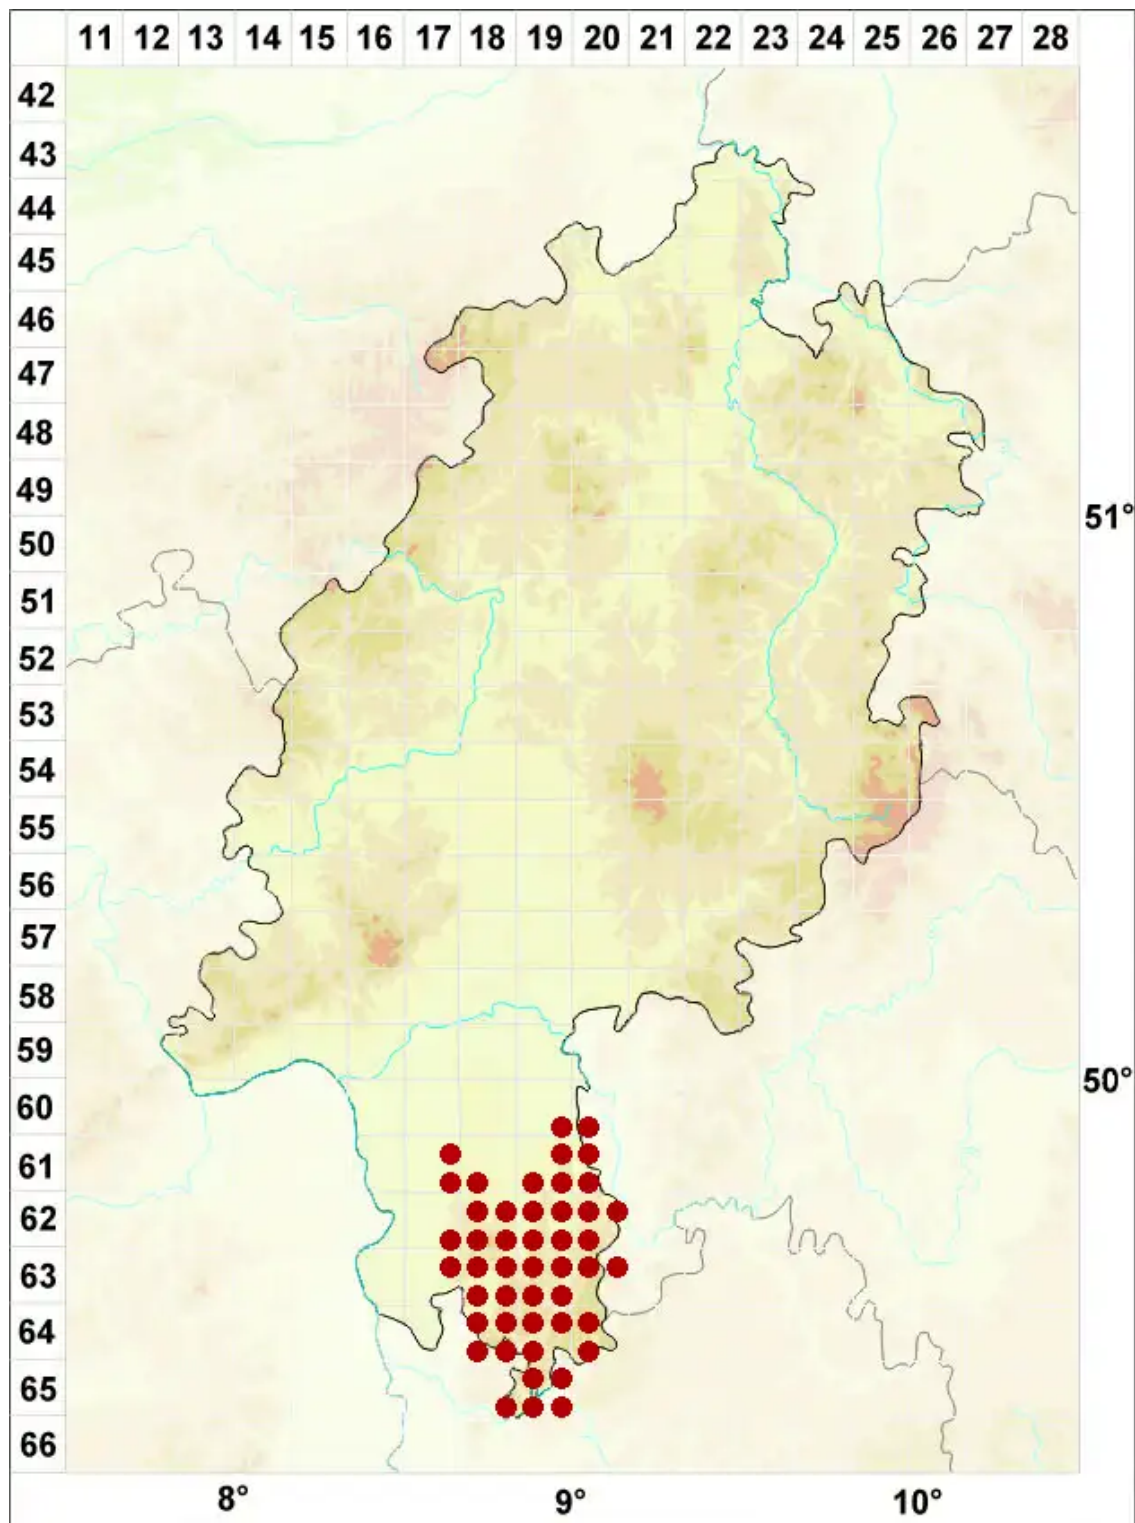

# Caloplaca obscurella (J. Lahm ex Körb.) Th. Fr.

Krater-Schönfleck

Legende:

**Symbole:**

Ausgefülltes Symbol:  
Zeitraum von 1980 bis heute (Aktuelle Angabe)

Leeres Symbol:  
Zeitraum vor 1980 (Altangabe)

Quadrat: Herbarbeleg