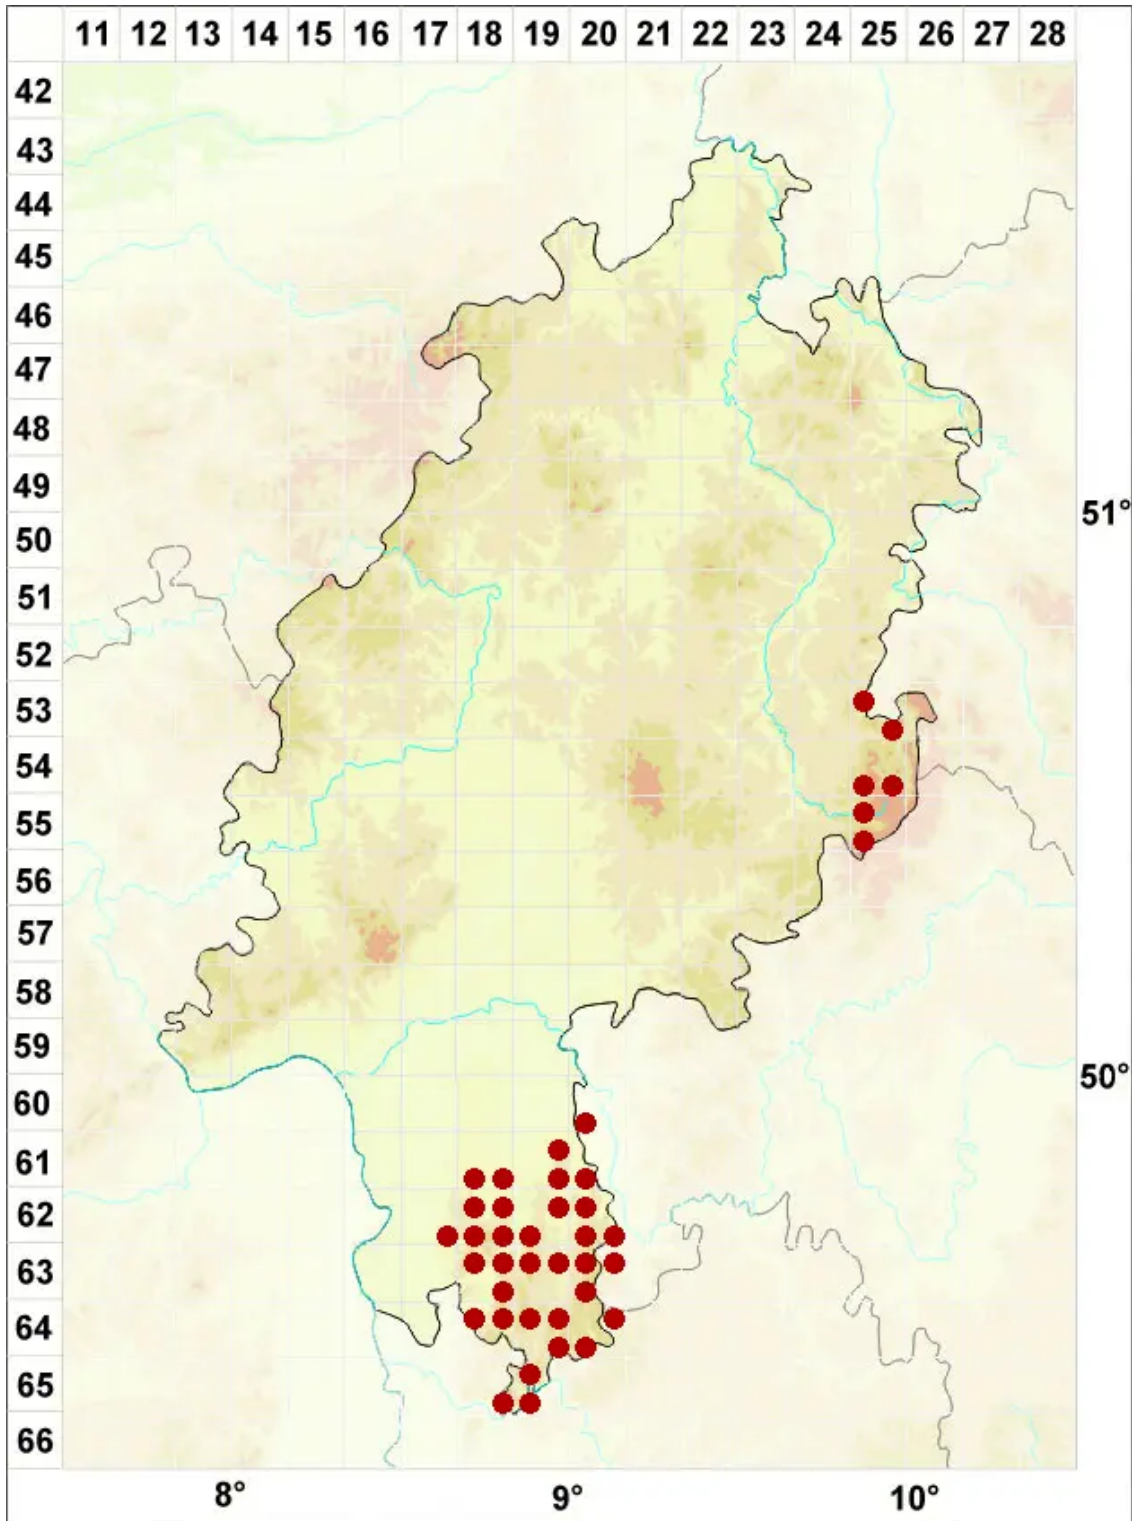

Lecanora orosthea (Ach.) Ach.

Berg-Kuchenflechte

Legende:

- Symbole:**
- Ausgefülltes Symbol:
Zeitraum von 1980 bis heute (Aktuelle Angabe)
 - Leeres Symbol:
Zeitraum vor 1980 (Altangabe)
 - Quadrat: Herbarbeleg