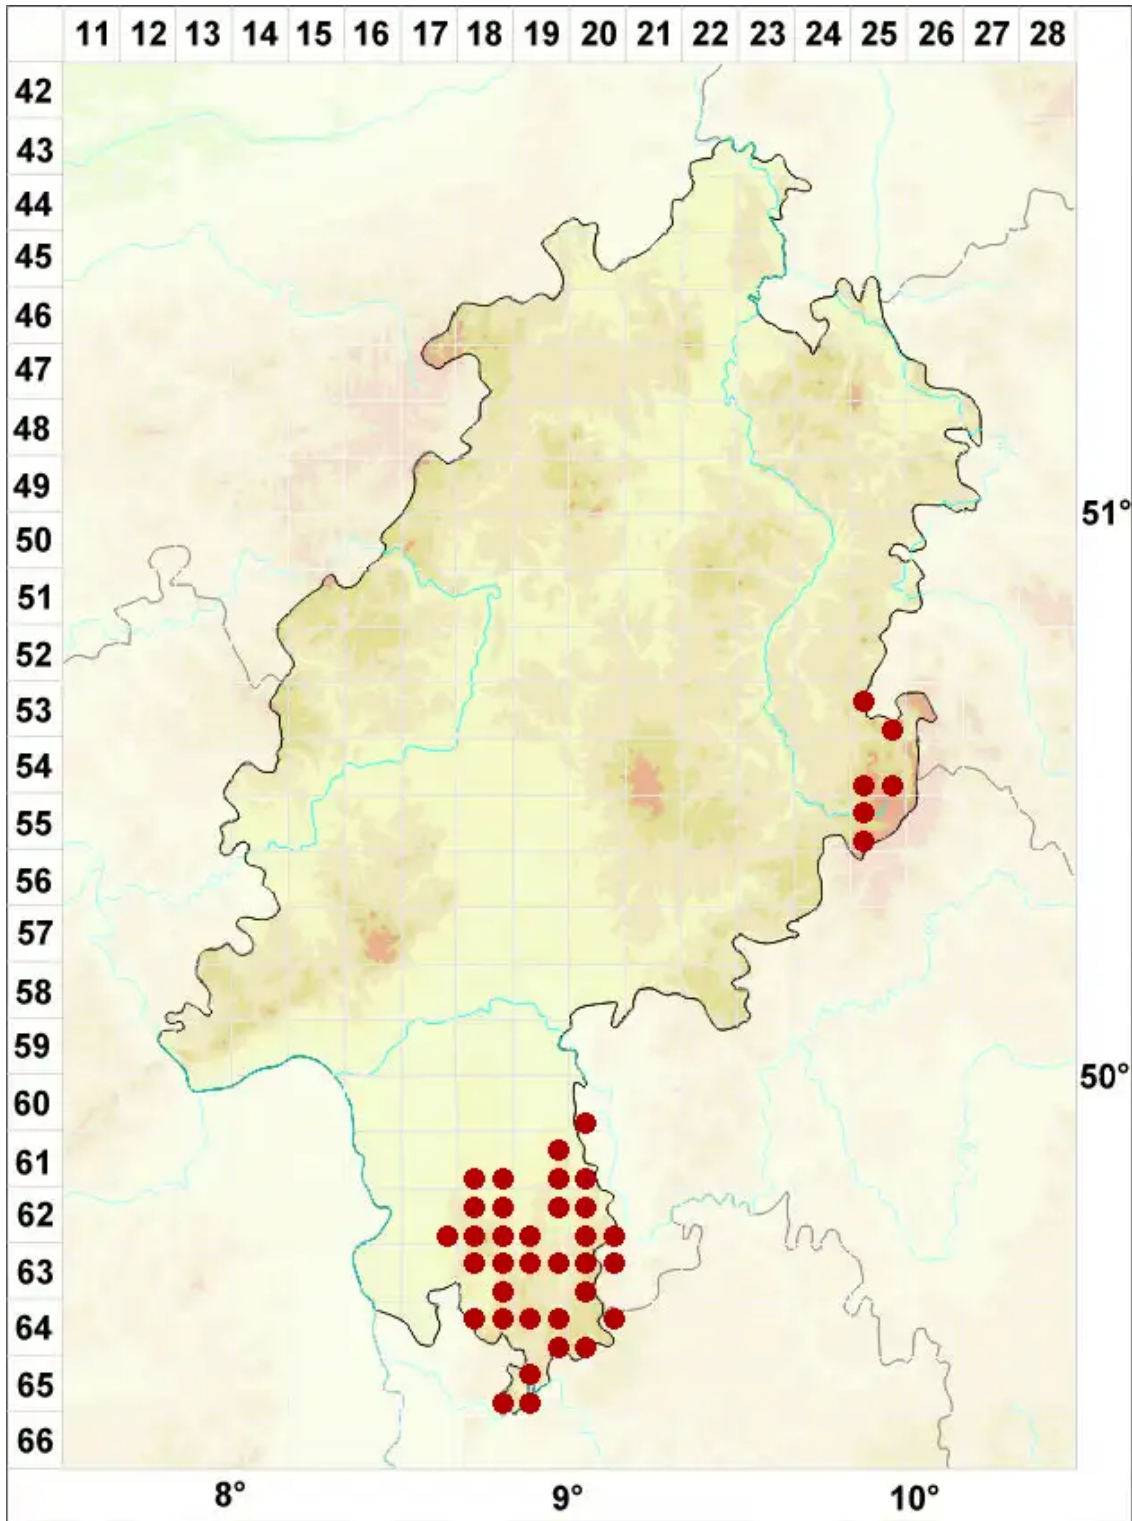

Lecanora orosthea (Ach.) Ach.

Berg-Kuchenflechte

Legende:

Symbole:
Ausgefülltes Symbol:
Zeitraum von 1980 bis heute (Aktuelle Angabe)
Leeres Symbol:
Zeitraum vor 1980 (Altangabe)
Quadrat: Herbarbeleg