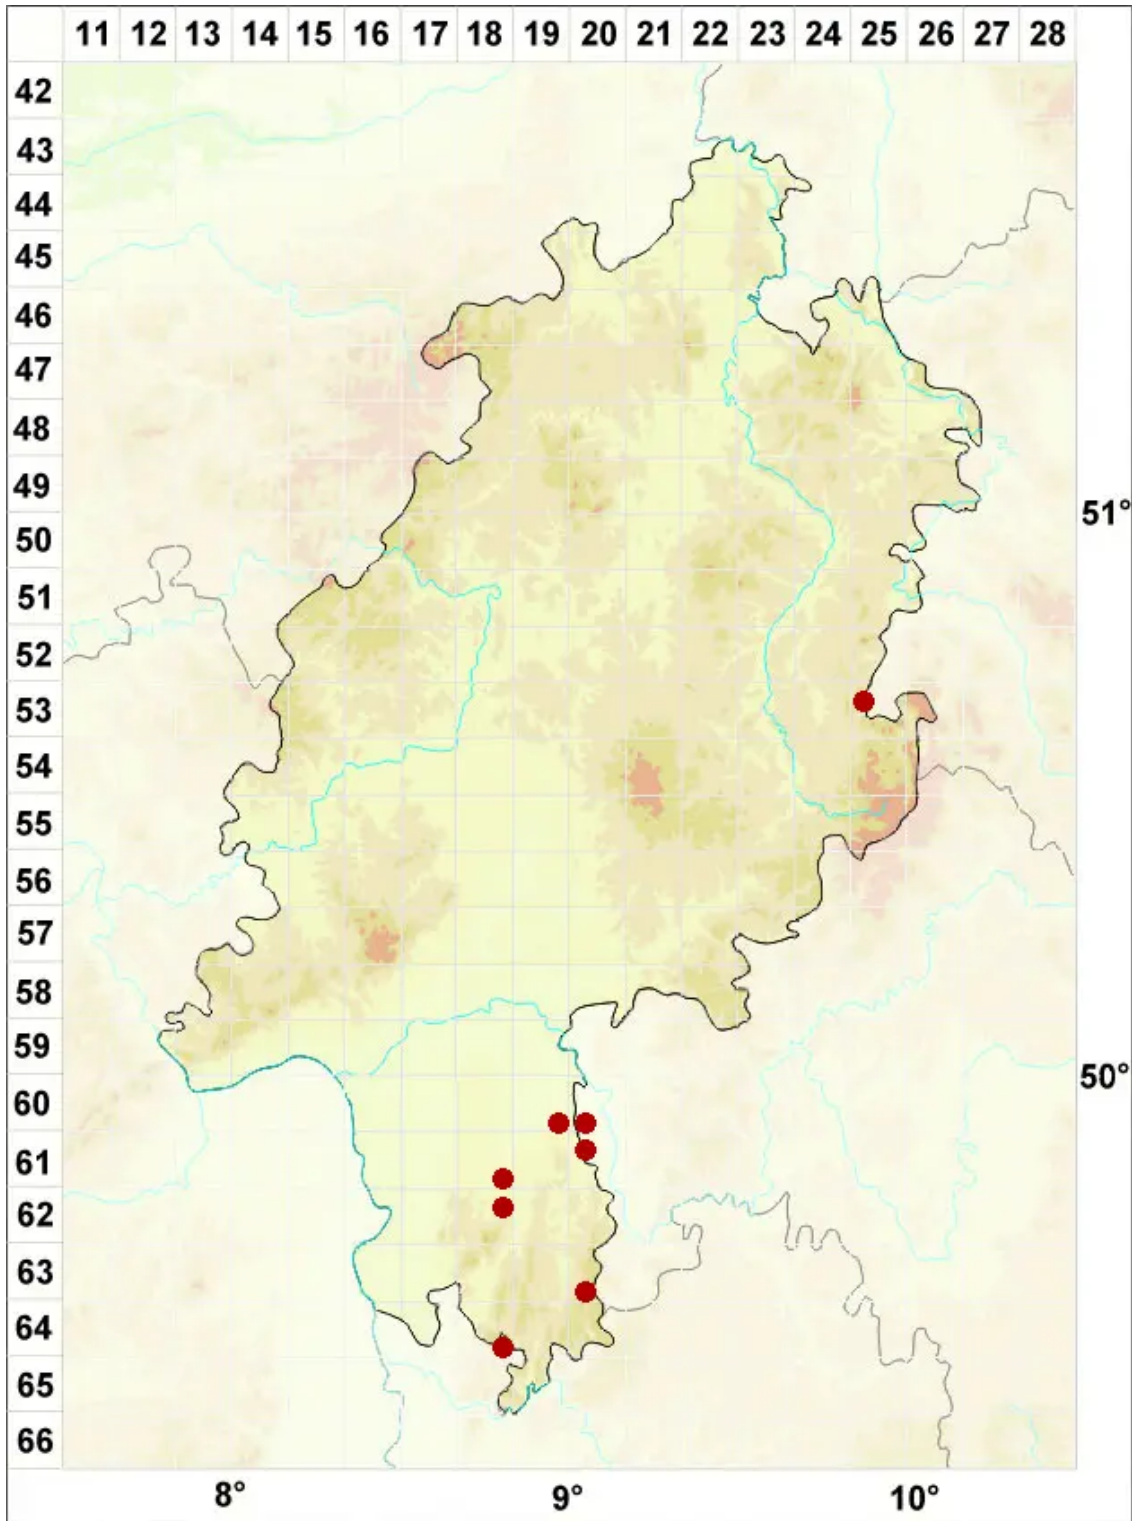

Lecanora pannonica Szatala

Pannonische Kuchenflechte

Legende:

- Symbole:**
- Ausgefülltes Symbol:
Zeitraum von 1980 bis heute (Aktuelle Angabe)
 - Leeres Symbol:
Zeitraum vor 1980 (Altangabe)
 - Quadrat: Herbarbeleg