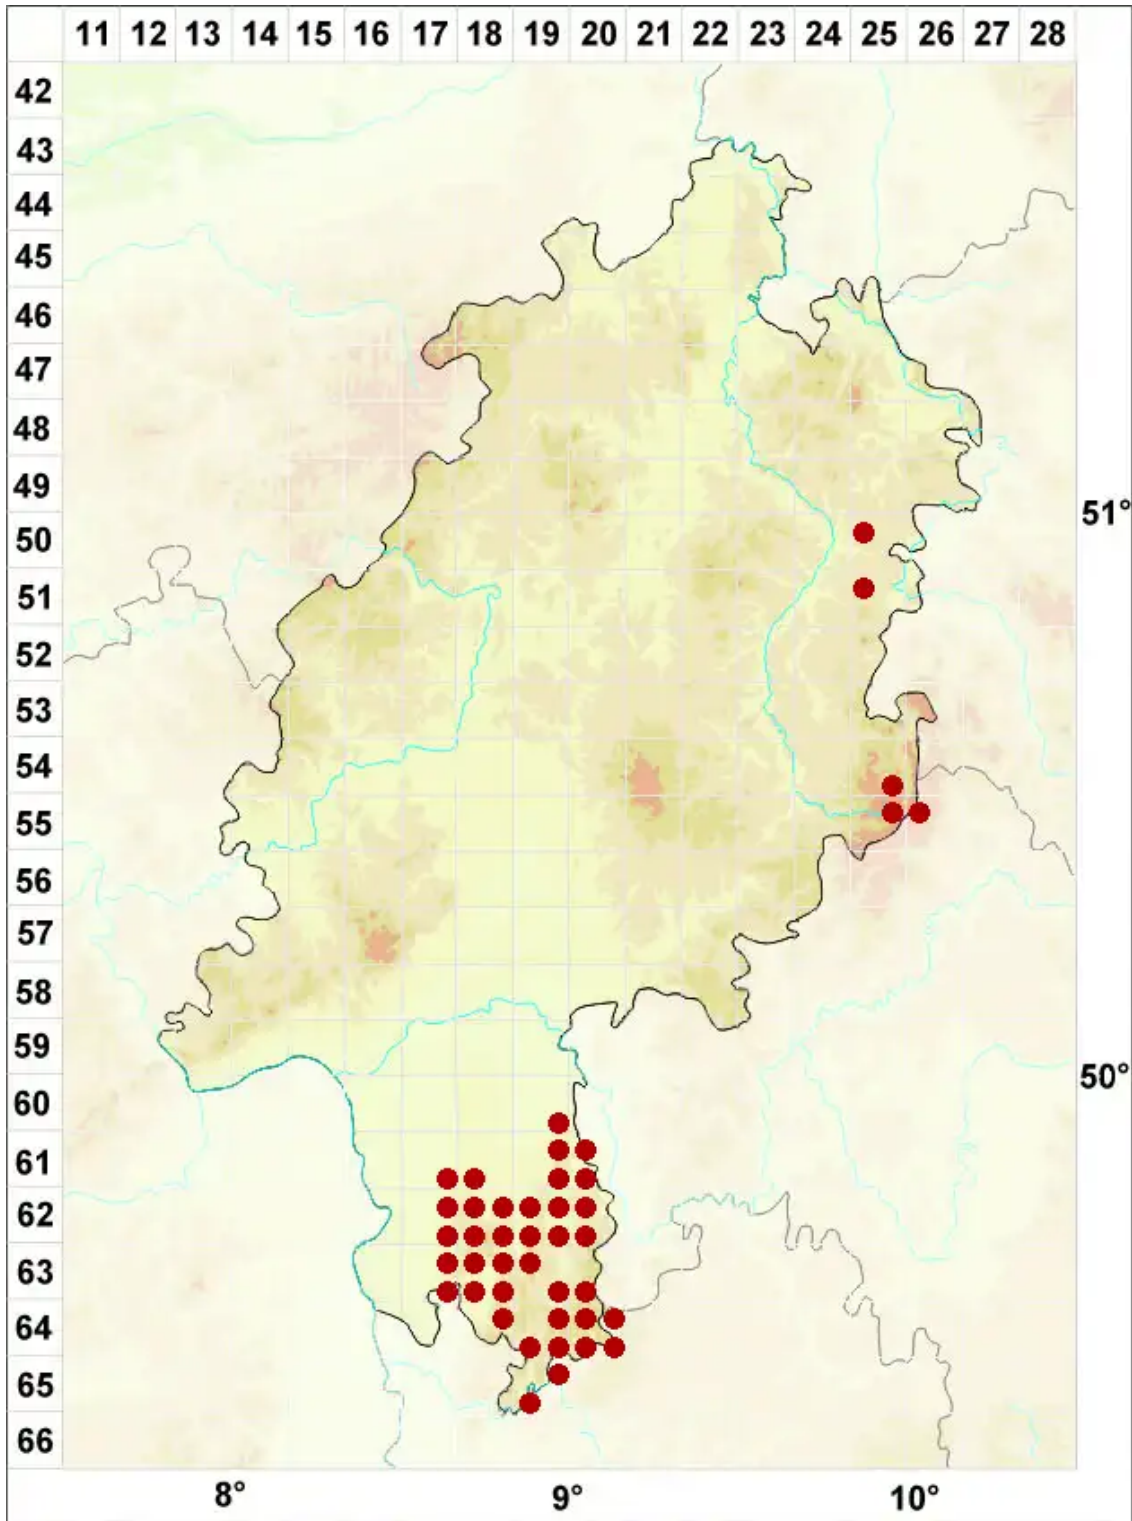

Lecanora persimilis Th. Fr.

Zwerg-Kuchenflechte

Legende:

Symbole:

Ausgefülltes Symbol:
Zeitraum von 1980 bis heute (Aktuelle Angabe)

Leeres Symbol:
Zeitraum vor 1980 (Altangabe)

Quadrat: Herbarbeleg