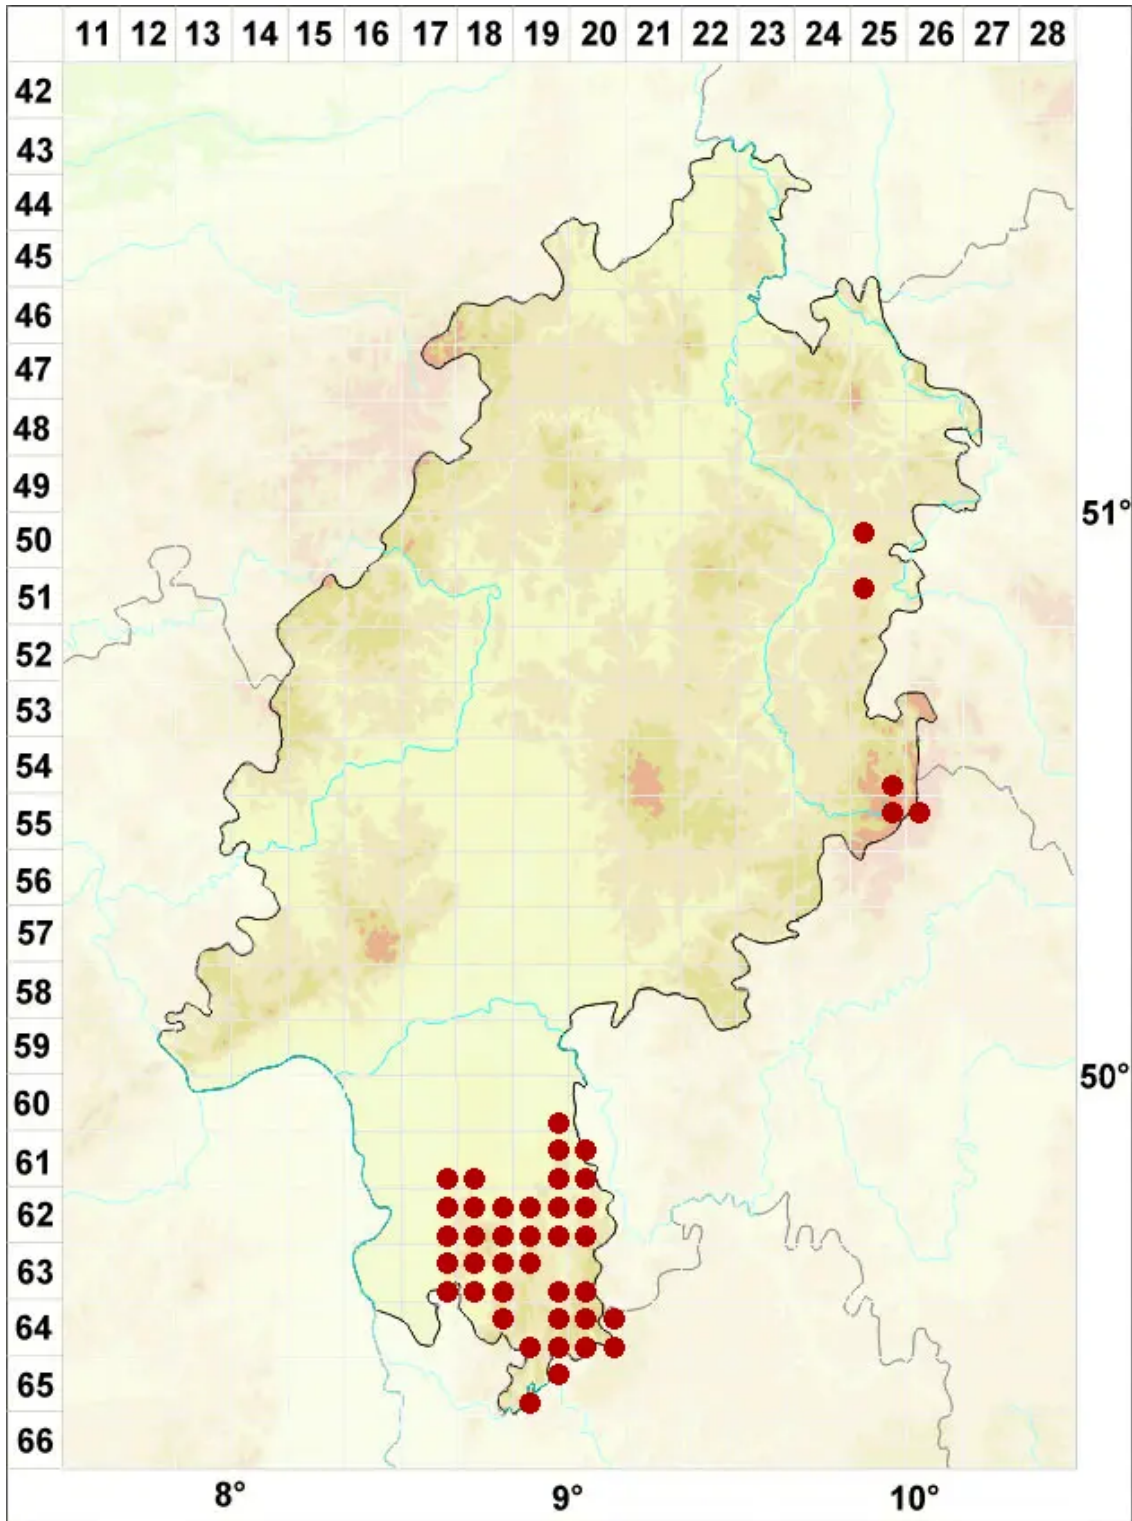

Lecanora persimilis Th. Fr.

Zwerg-Kuchenflechte

Legende:

Symbole:

Ausgefülltes Symbol:
Zeitraum von 1980 bis heute (Aktuelle Angabe)

Leeres Symbol:
Zeitraum vor 1980 (Altangabe)

Quadrat: Herbarbeleg