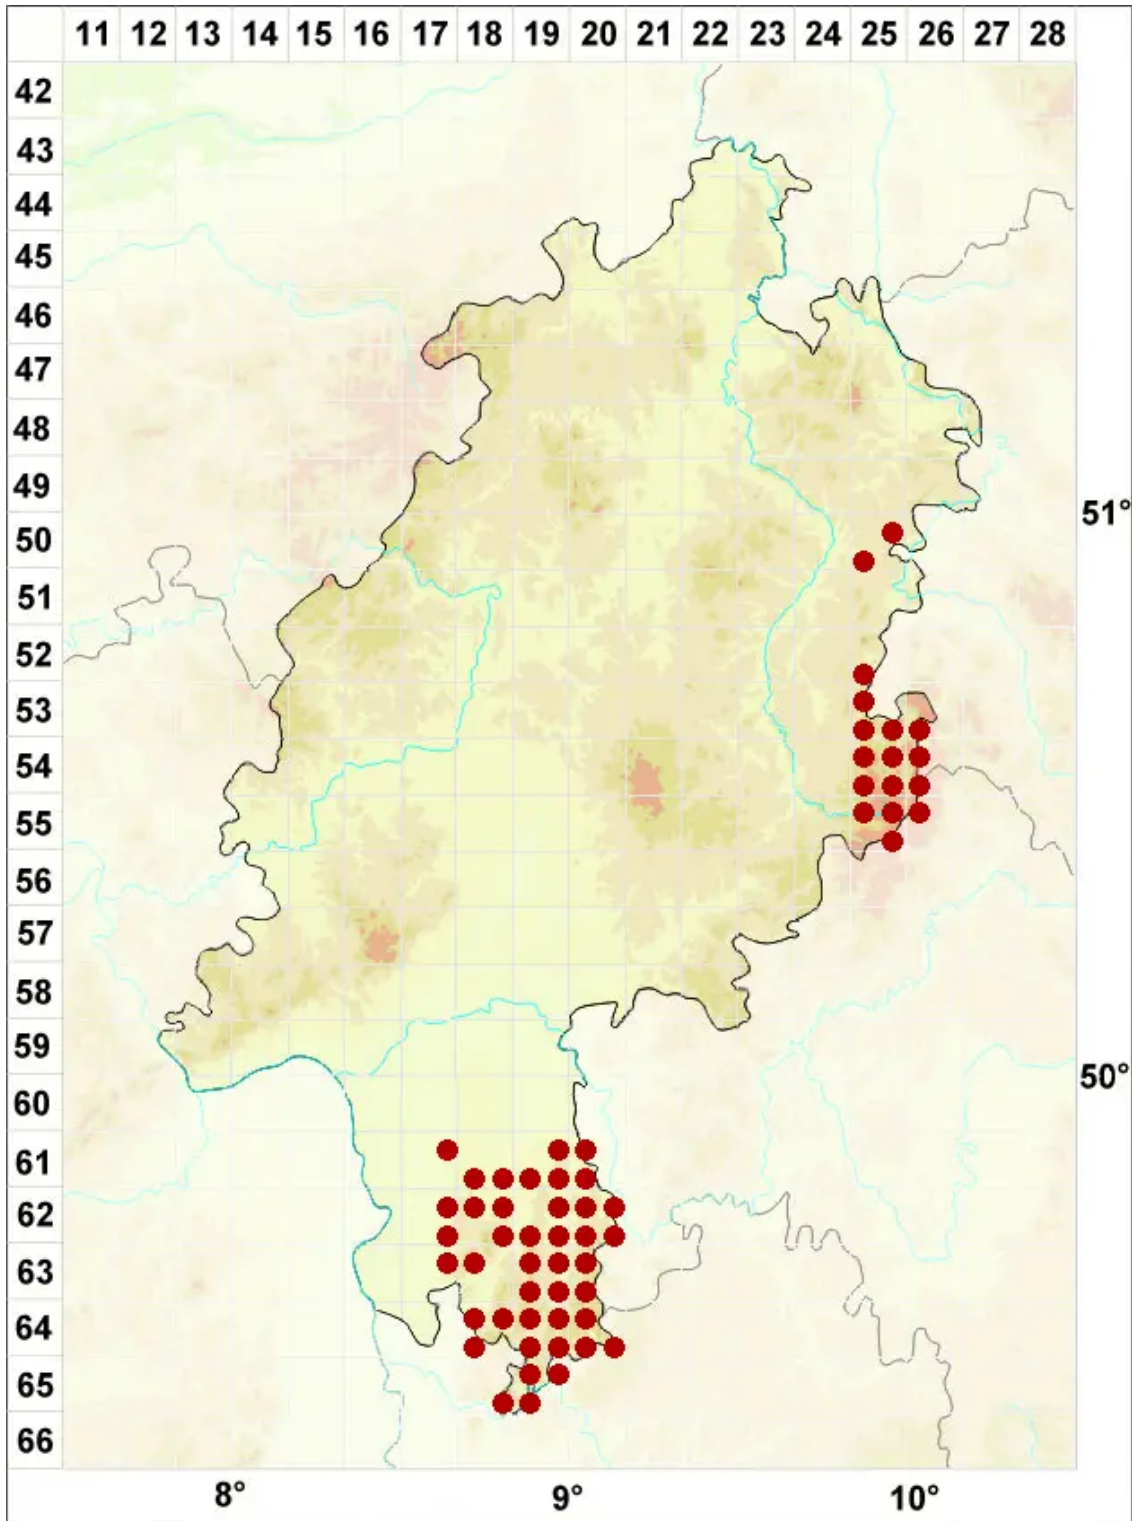

# Lecanora pulicaris (Pers.) Ach.

Floh-Kuchenflechte

Legende:

- Symbole:**
- Ausgefülltes Symbol:  
Zeitraum von 1980 bis heute (Aktuelle Angabe)
  - Leeres Symbol:  
Zeitraum vor 1980 (Altangabe)
  - Quadrat: Herbarbeleg