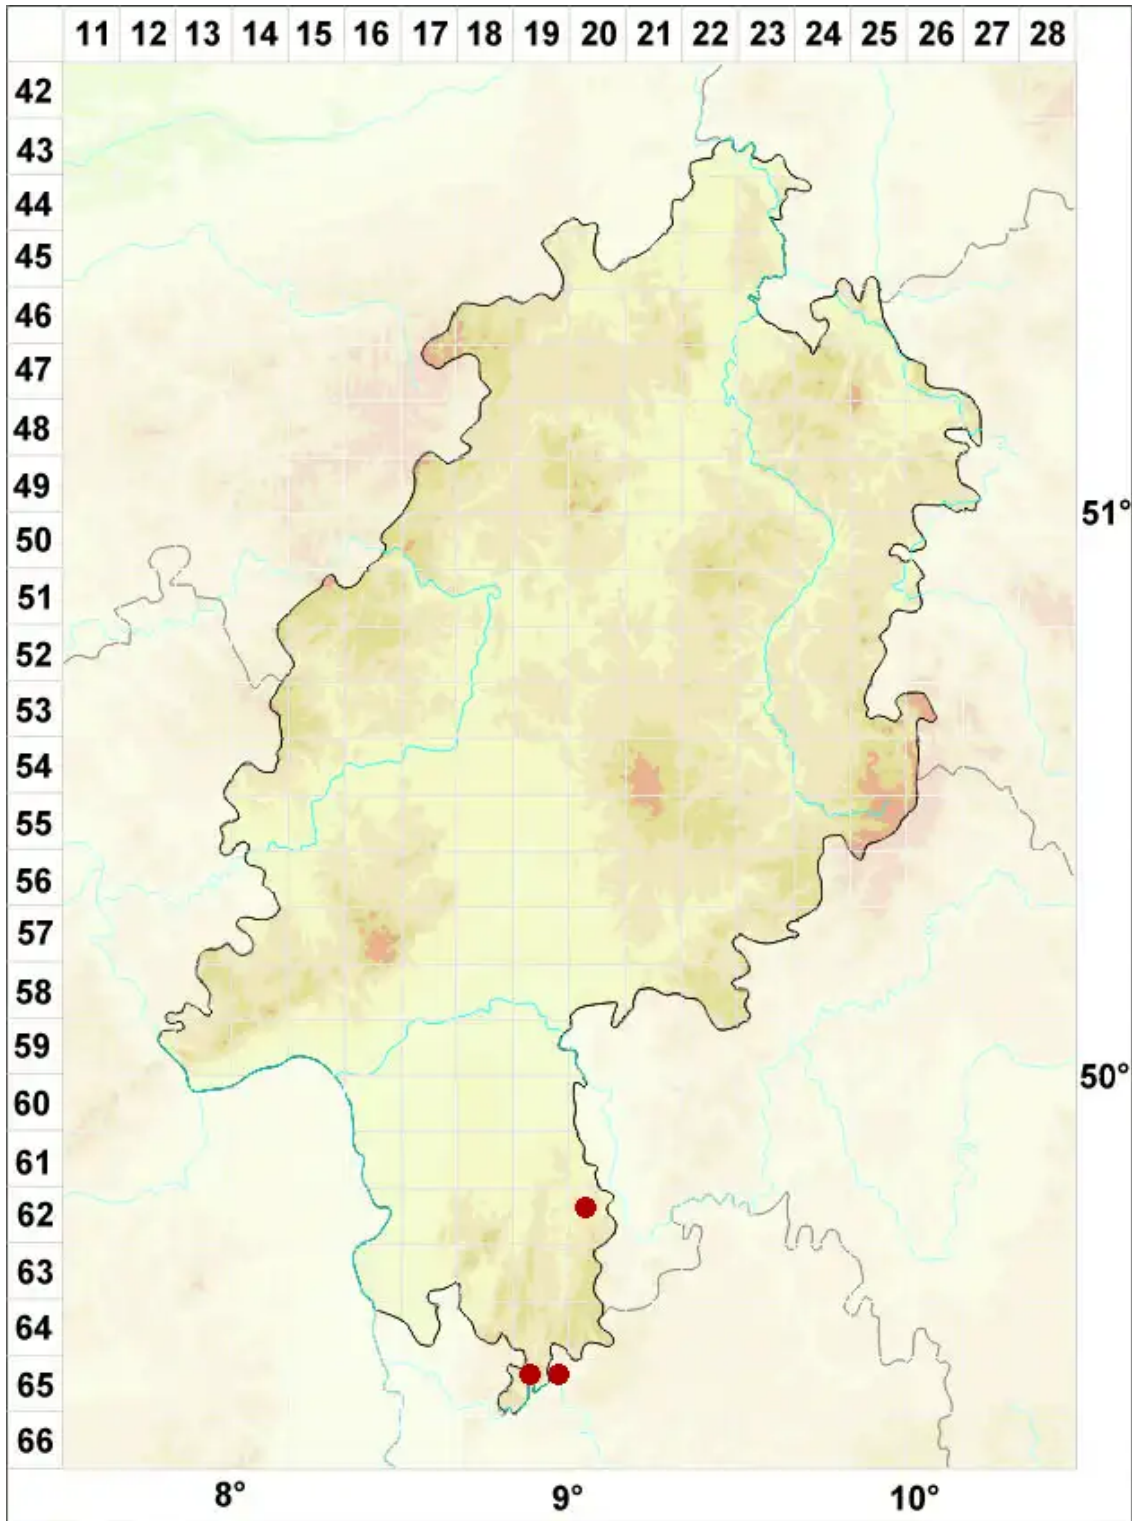

Lecanora ramulicola (H. Magn.) Printzen & P. F. May

Legende:

Symbole:

Ausgefülltes Symbol:
Zeitraum von 1980 bis heute (Aktuelle Angabe)

Leeres Symbol:
Zeitraum vor 1980 (Altangabe)

Quadrat: Herbarbeleg