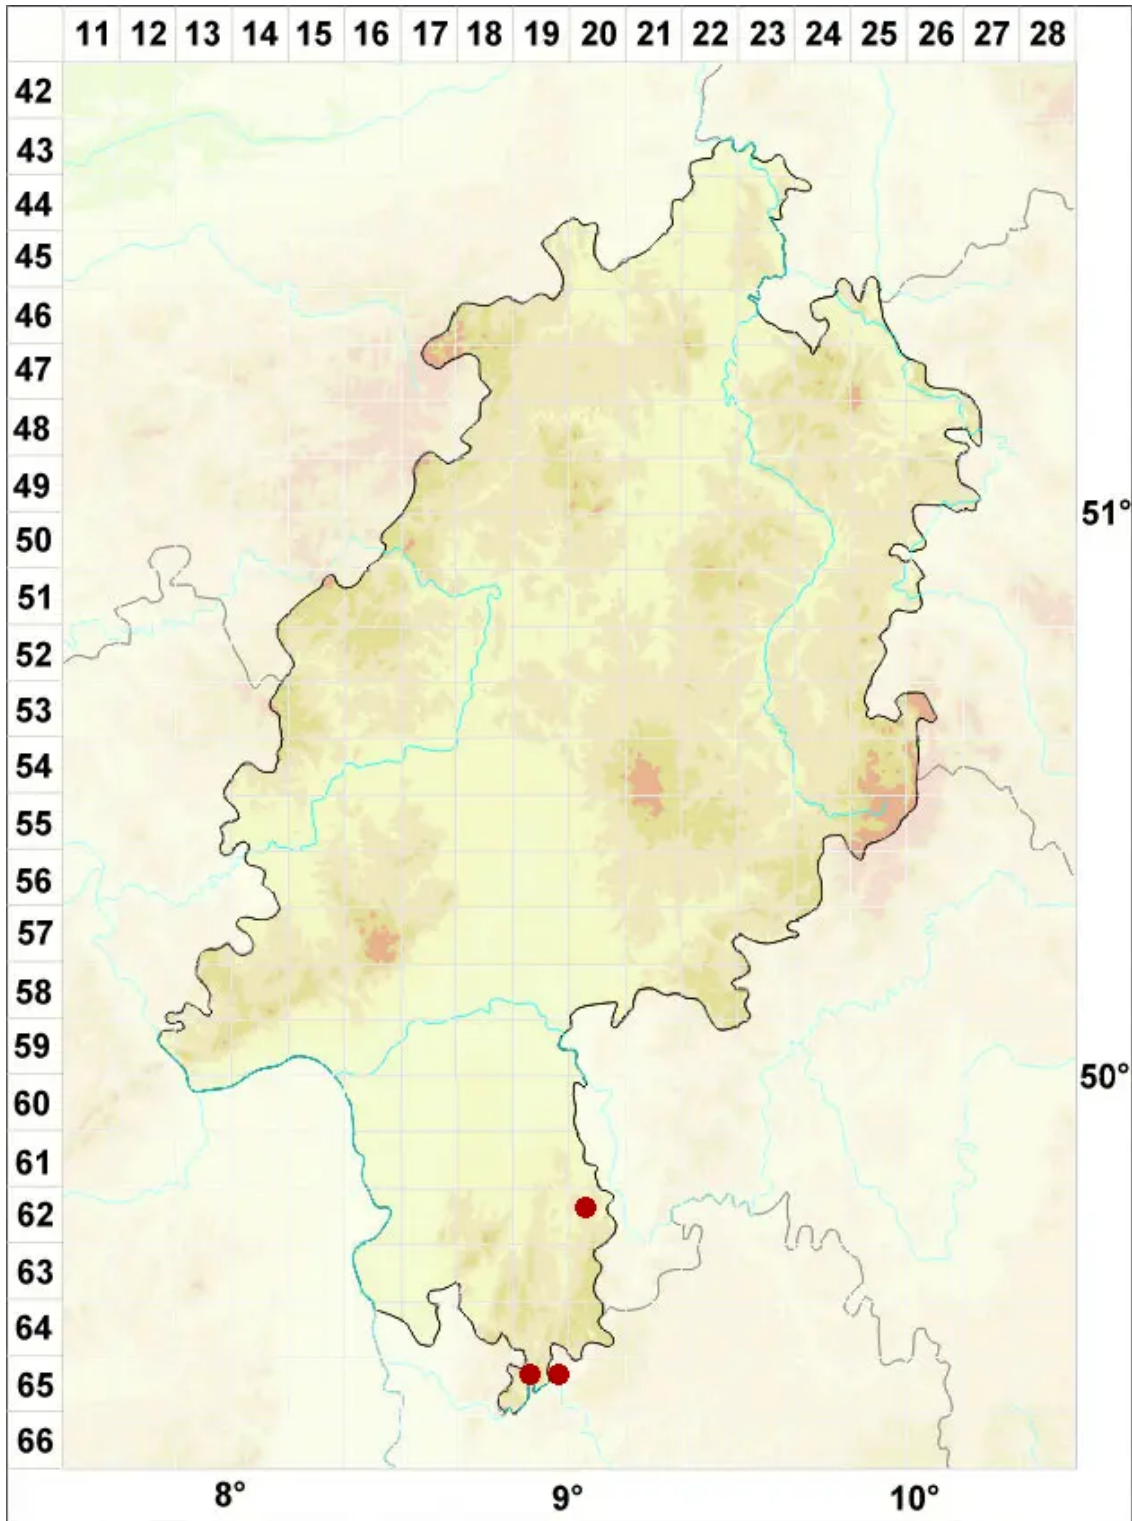

Lecanora ramulicola (H. Magn.) Printzen & P. F. May

Legende:

Symbole:

Ausgefülltes Symbol:
Zeitraum von 1980 bis heute (Aktuelle Angabe)

Leeres Symbol:
Zeitraum vor 1980 (Altangabe)

Quadrat: Herbarbeleg