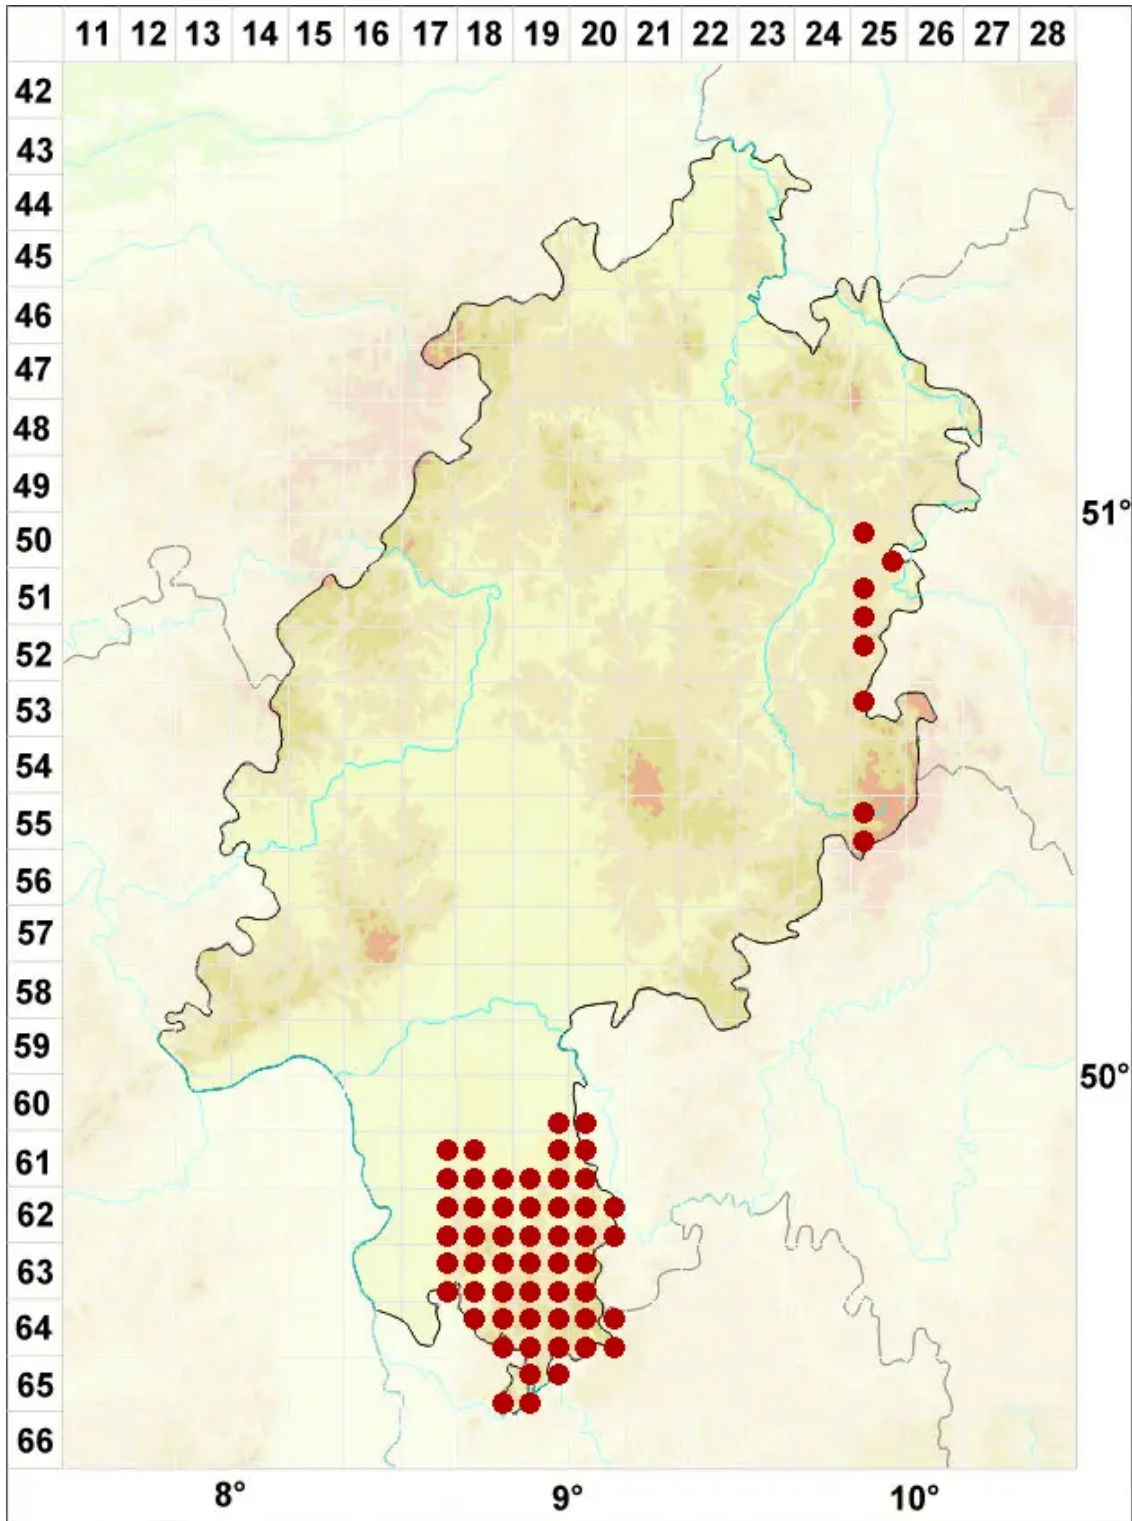

Lecanora campestris (Schaer.) Hue

Feld-Kuchenflechte

Legende:

Symbole:

Ausgefülltes Symbol:
Zeitraum von 1980 bis heute (Aktuelle Angabe)

Leeres Symbol:
Zeitraum vor 1980 (Altangabe)

Quadrat: Herbarbeleg