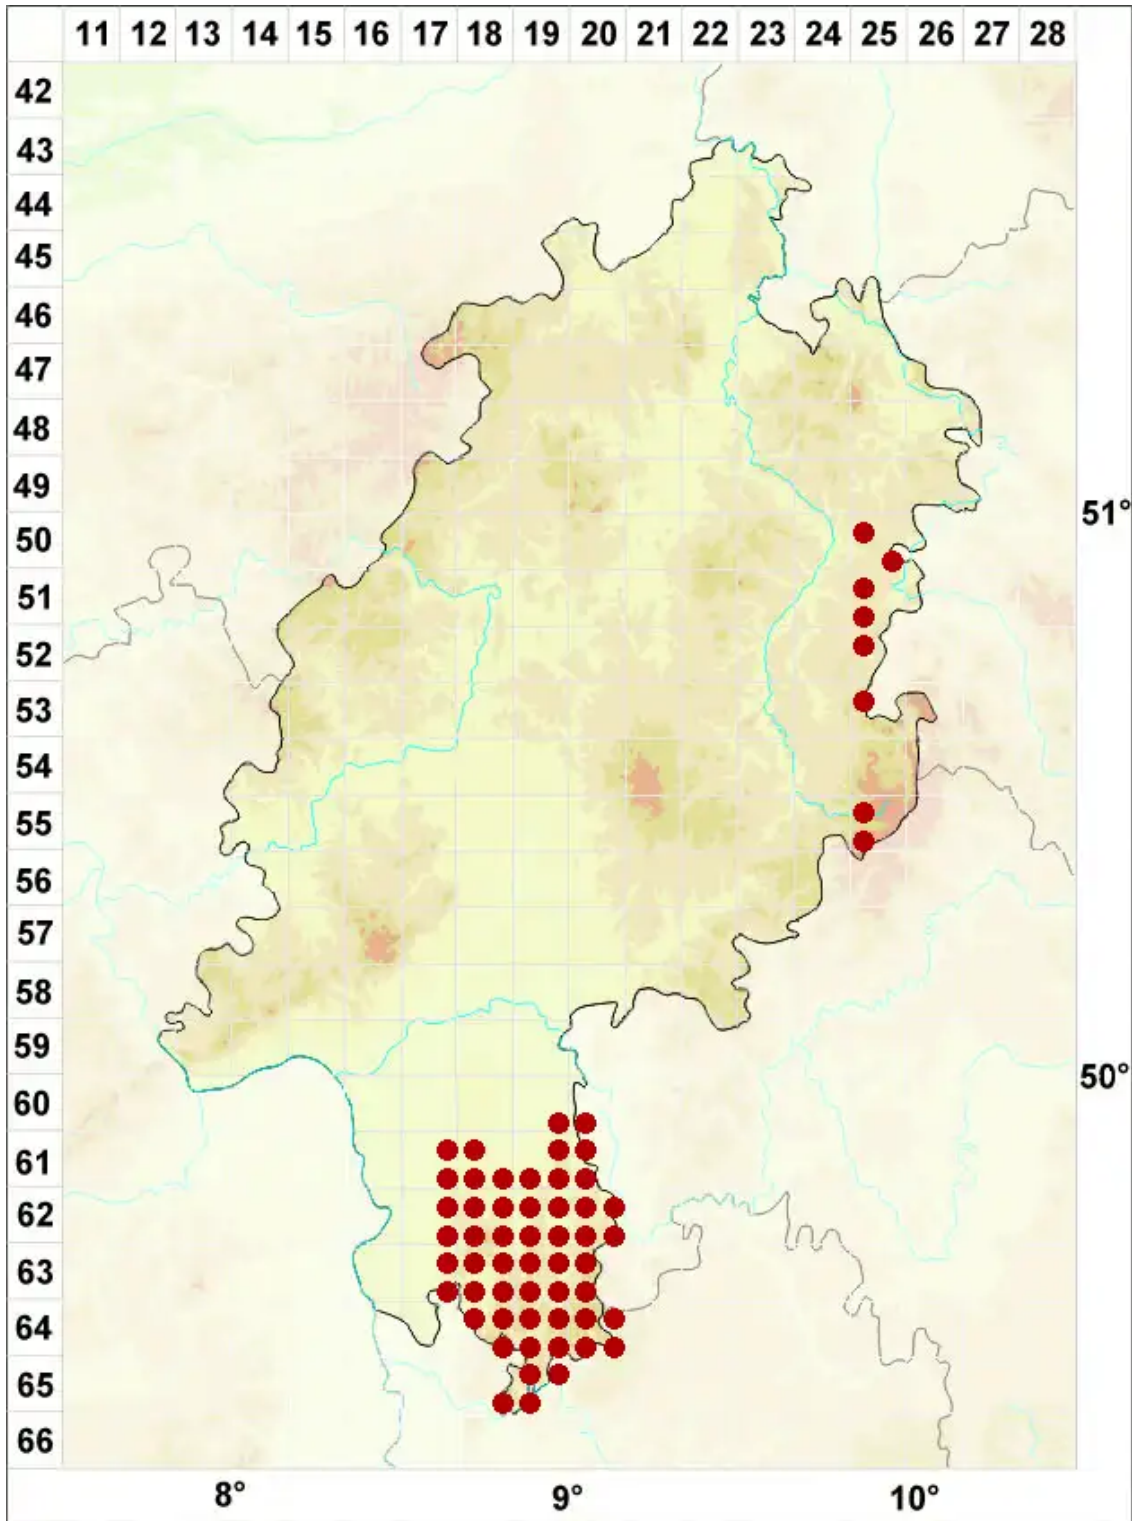

Lecanora campestris (Schaer.) Hue

Feld-Kuchenflechte

Legende:

- Symbole:**
- Ausgefülltes Symbol:
Zeitraum von 1980 bis heute (Aktuelle Angabe)
 - Leeres Symbol:
Zeitraum vor 1980 (Altangabe)
 - Quadrat: Herbarbeleg