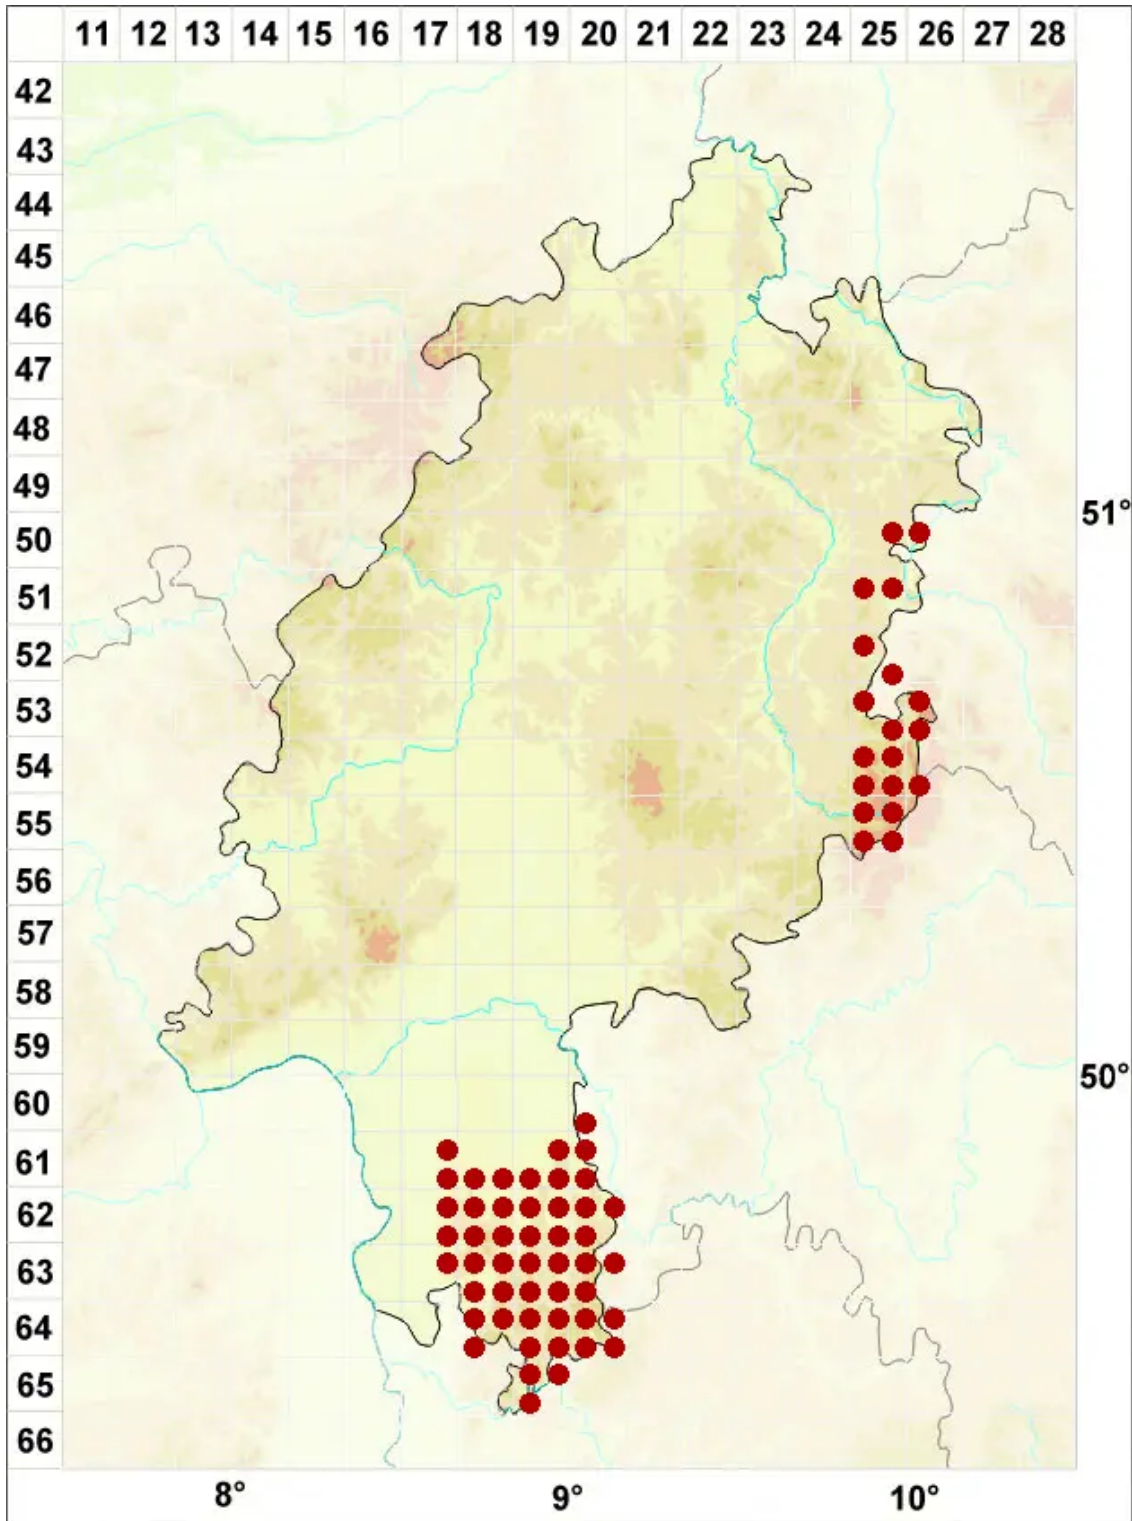

# Lecanora saligna (Schrad.) Zahlbr.

Weiden-Kuchenflechte

Legende:

- Symbole:**
- Ausgefülltes Symbol:  
Zeitraum von 1980 bis heute (Aktuelle Angabe)
  - Leeres Symbol:  
Zeitraum vor 1980 (Altangabe)
  - Quadrat: Herbarbeleg