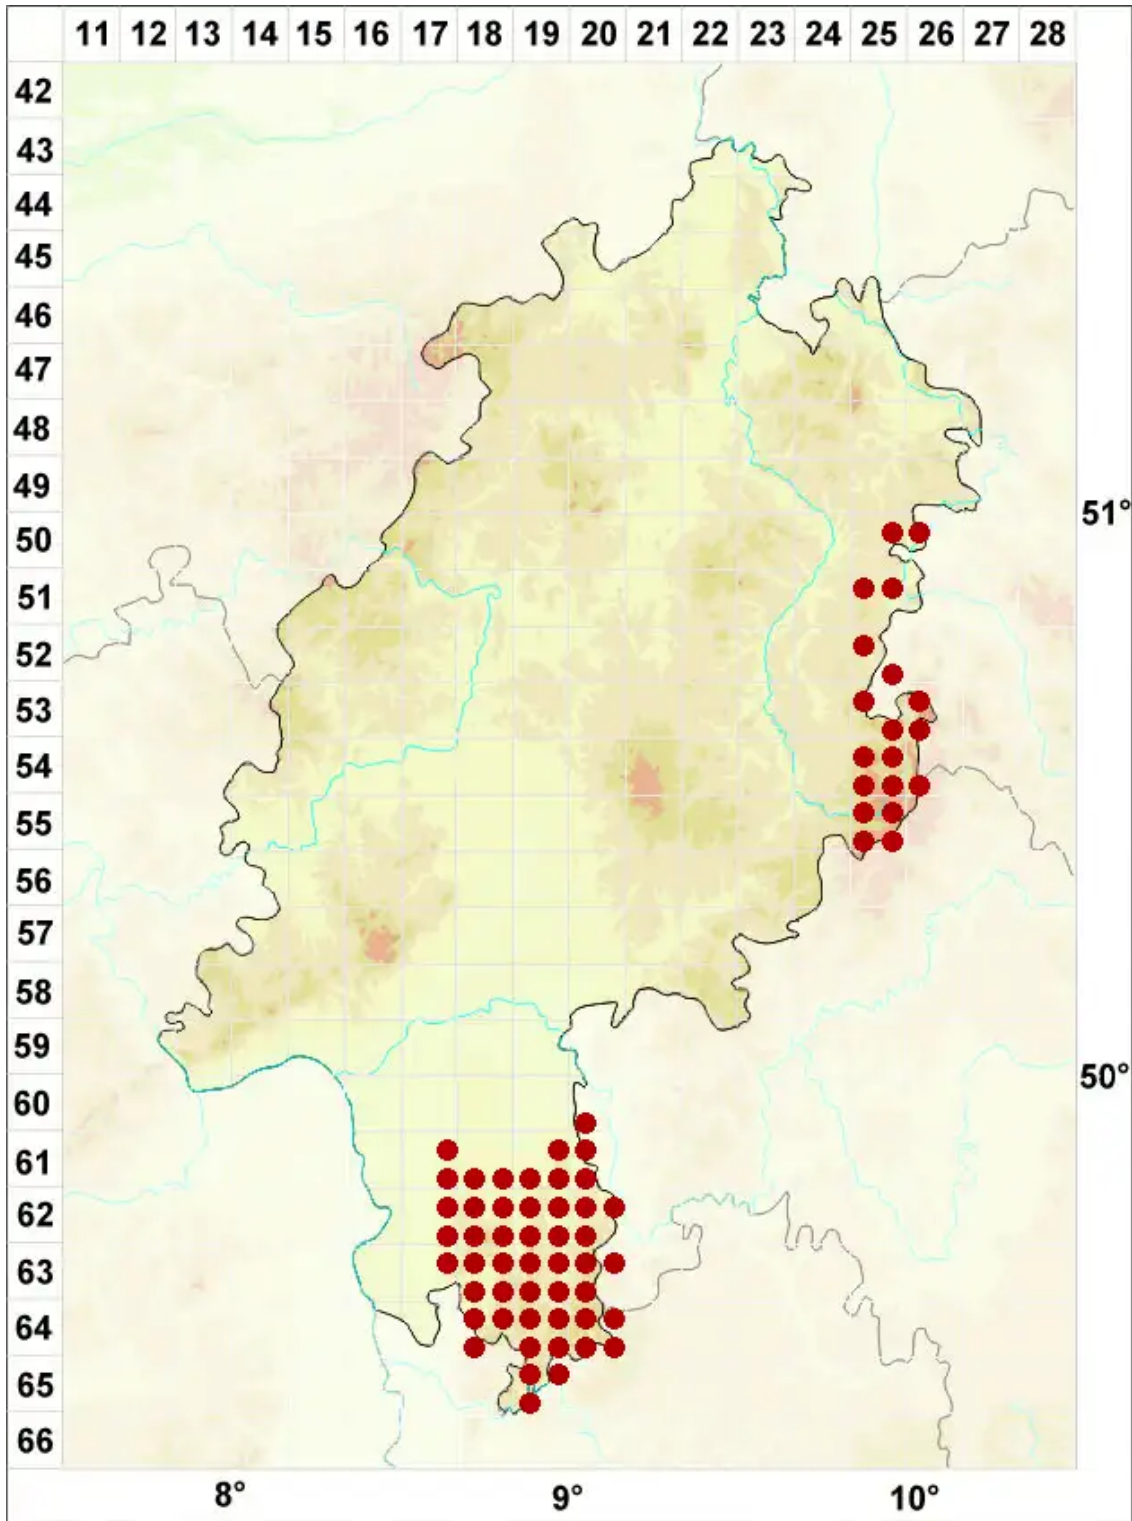

Lecanora saligna (Schrad.) Zahlbr.

Weiden-Kuchenflechte

Legende:

- Symbole:**
- Ausgefülltes Symbol:
Zeitraum von 1980 bis heute (Aktuelle Angabe)
 - Leeres Symbol:
Zeitraum vor 1980 (Altangabe)
 - Quadrat: Herbarbeleg