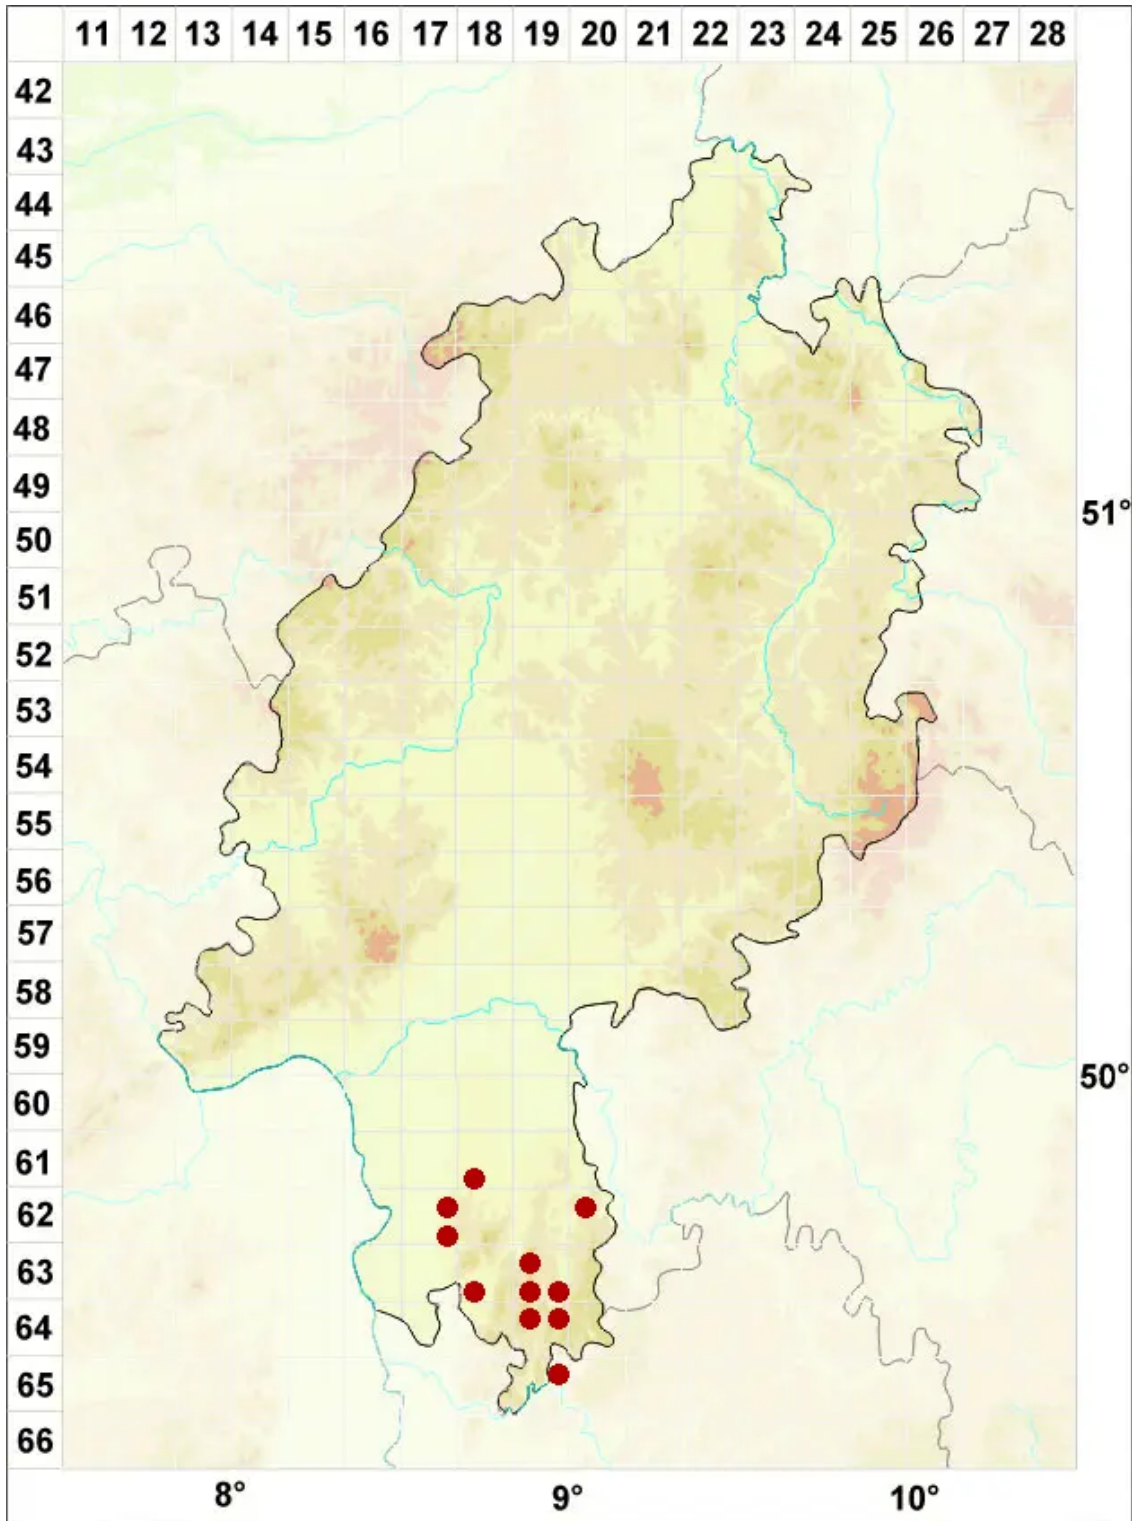

Lecanora saligna var. saligna (Schrad.) Zahlbr.

Echte Weiden-Kuchenflechte

Legende:

Symbole:

Ausgefülltes Symbol:
Zeitraum von 1980 bis heute (Aktuelle Angabe)

Leeres Symbol:
Zeitraum vor 1980 (Altangabe)

Quadrat: Herbarbeleg