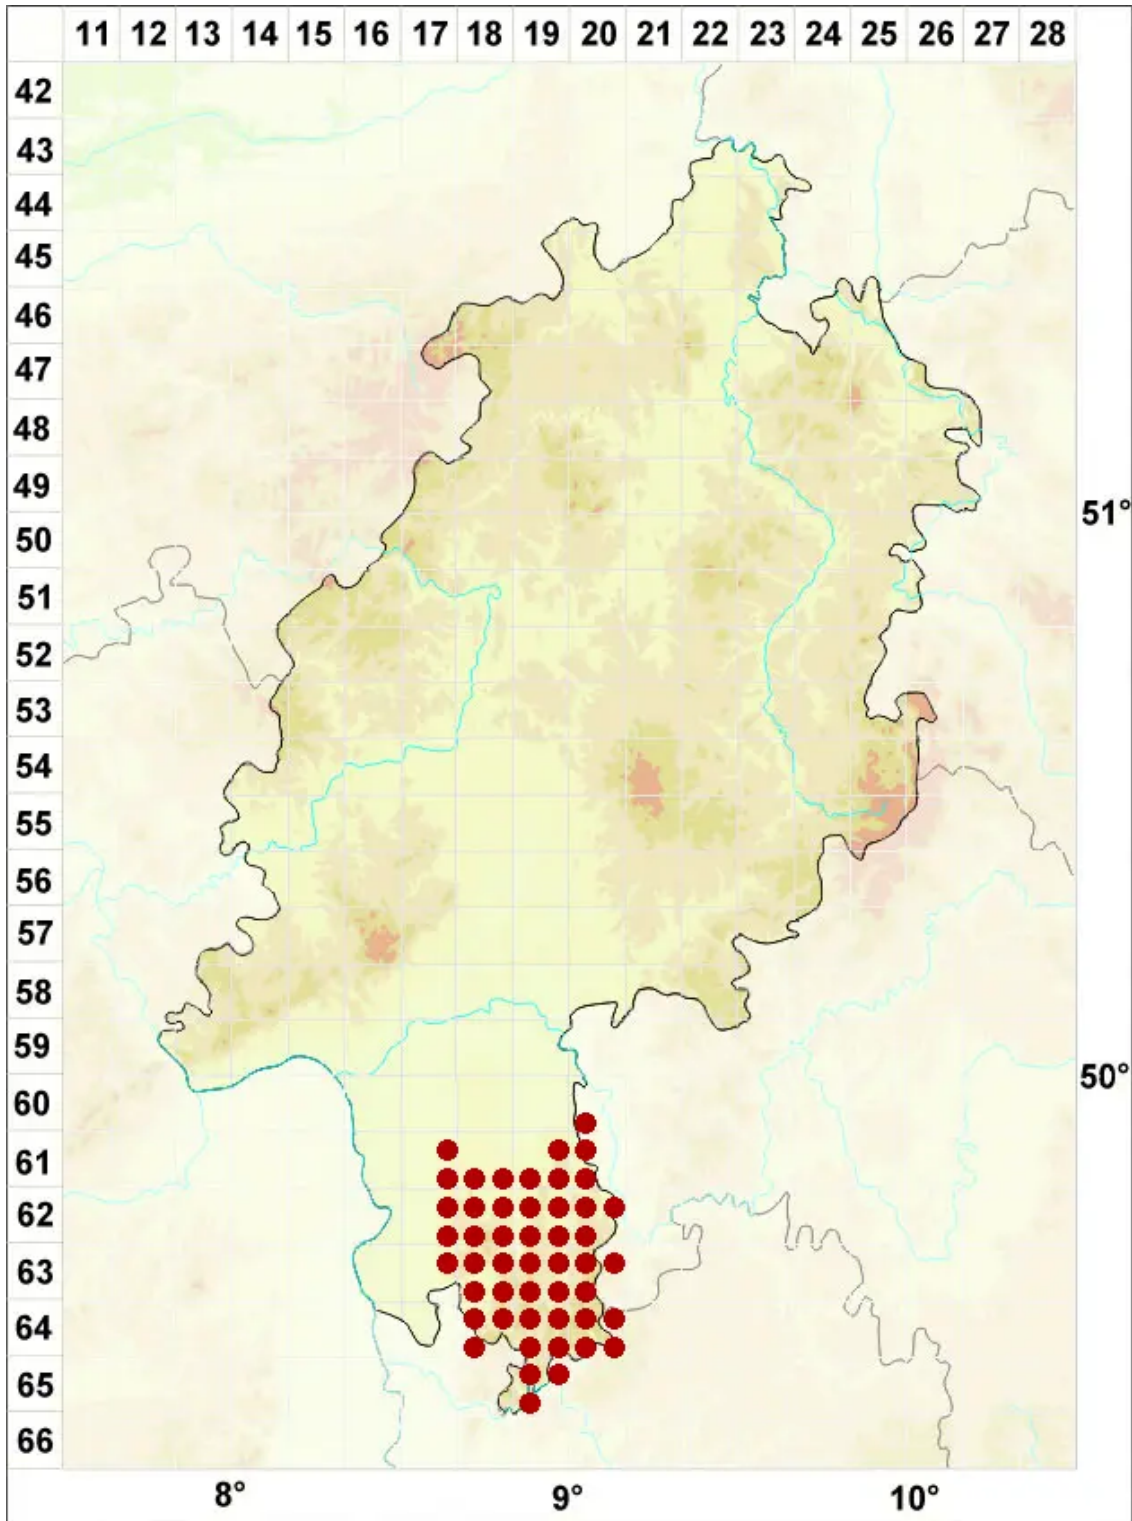

Lecanora saligna var. sarcopis (Wahlenb. ex Ach.) Hillmann

Falsche Weiden-Kuchenflechte

Legende:

Symbole:

Ausgefülltes Symbol:
Zeitraum von 1980 bis heute (Aktuelle Angabe)

Leeres Symbol:
Zeitraum vor 1980 (Altangabe)

Quadrat: Herbarbeleg