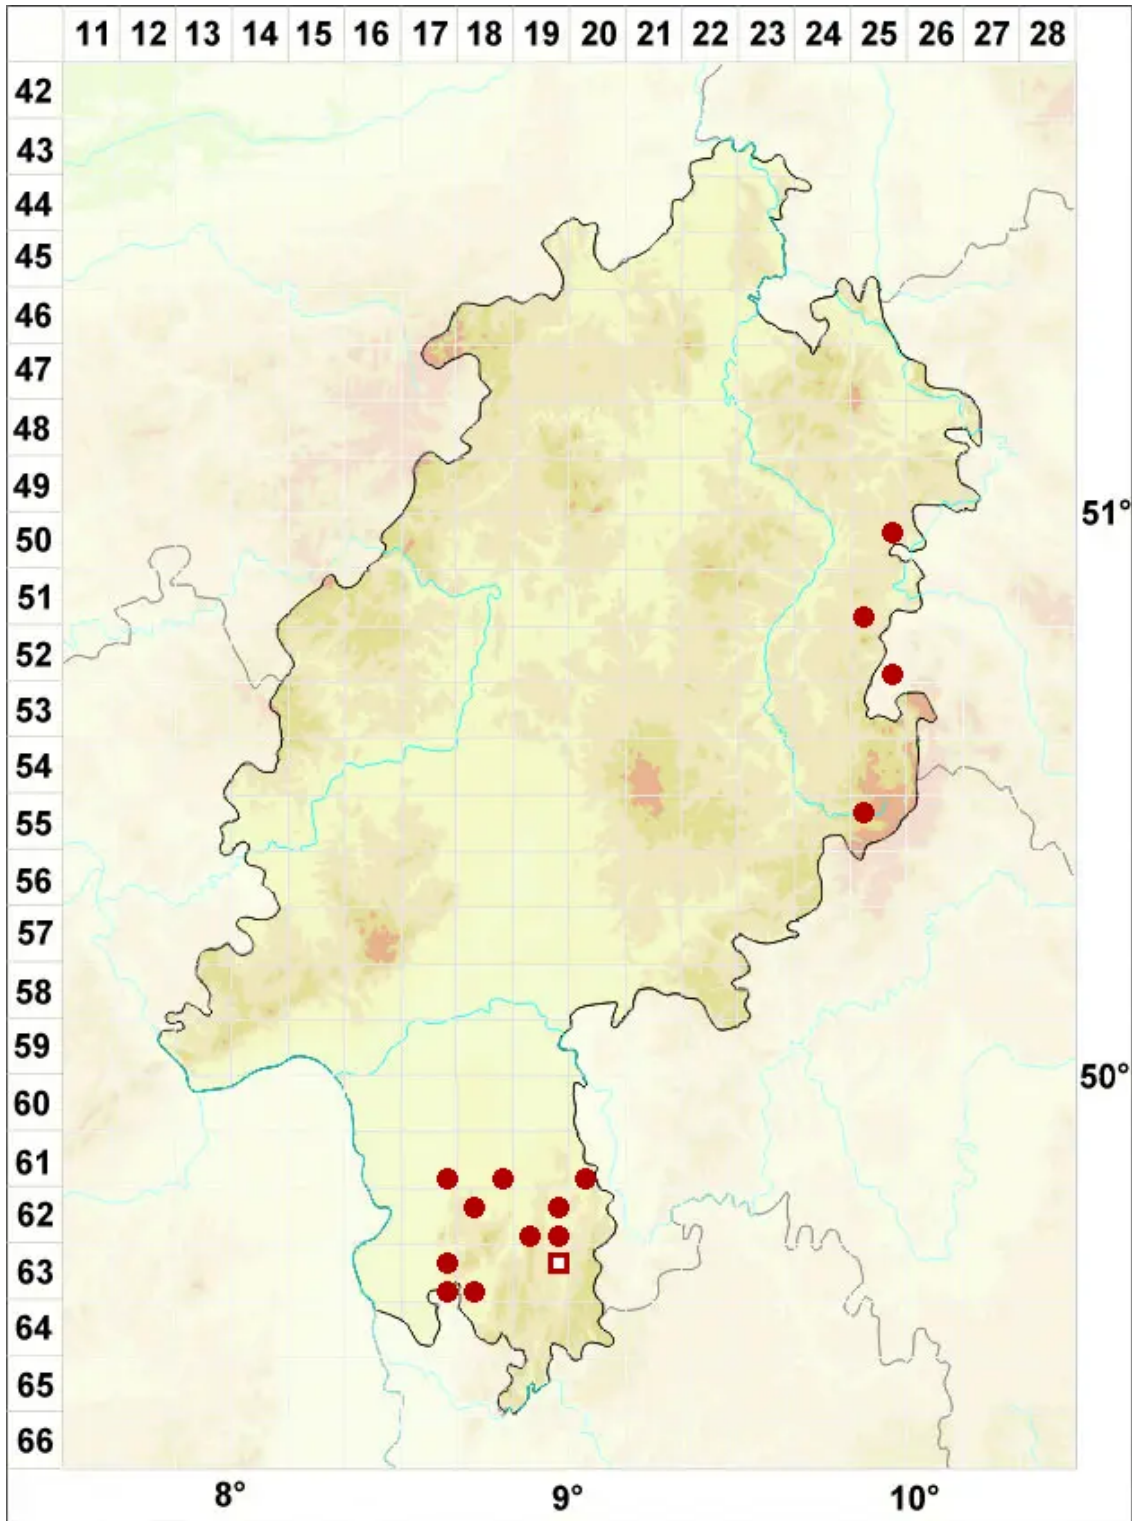

Lecanora sambuci (Pers.) Nyl.

Holunder-Kuchenflechte

Legende:

Symbole:

Ausgefülltes Symbol:
Zeitraum von 1980 bis heute (Aktuelle Angabe)

Leeres Symbol:
Zeitraum vor 1980 (Altangabe)

Quadrat: Herbarbeleg