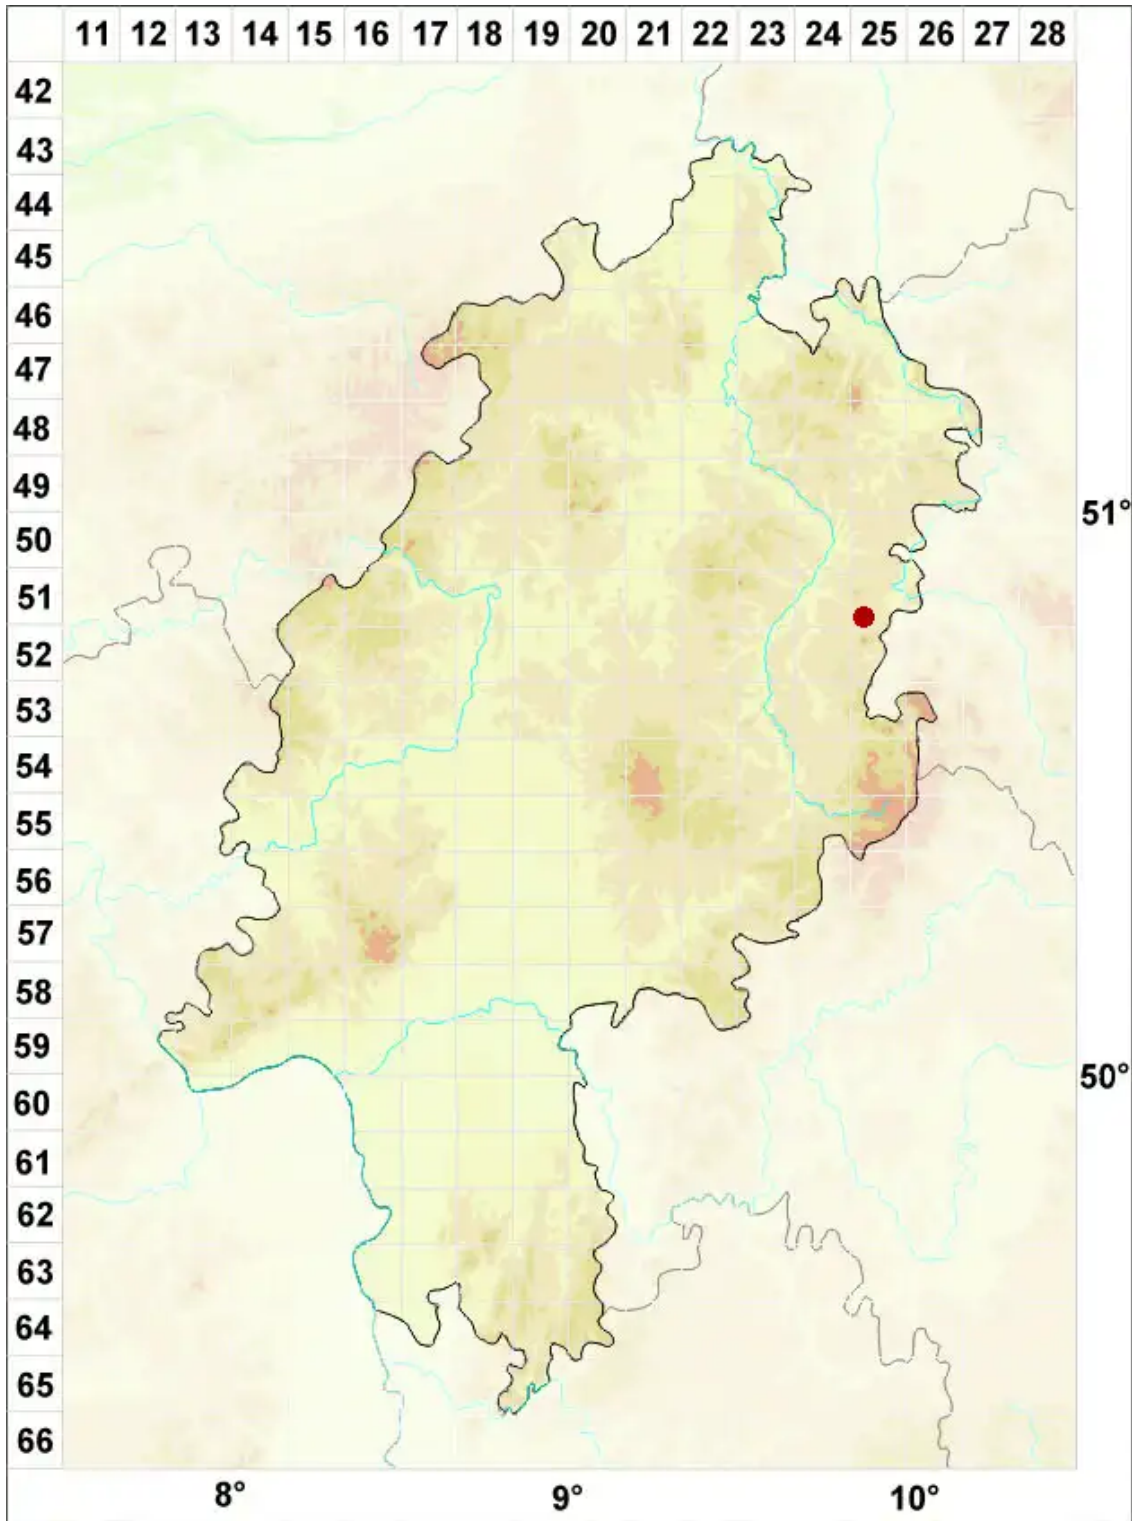

Lecanora semipallida H. Magn.

Bleiche Kuchenflechte

Legende:

Symbole:
Ausgefülltes Symbol:
Zeitraum von 1980 bis heute (Aktuelle Angabe)
Leeres Symbol:
Zeitraum vor 1980 (Altangabe)
Quadrat: Herbarbeleg