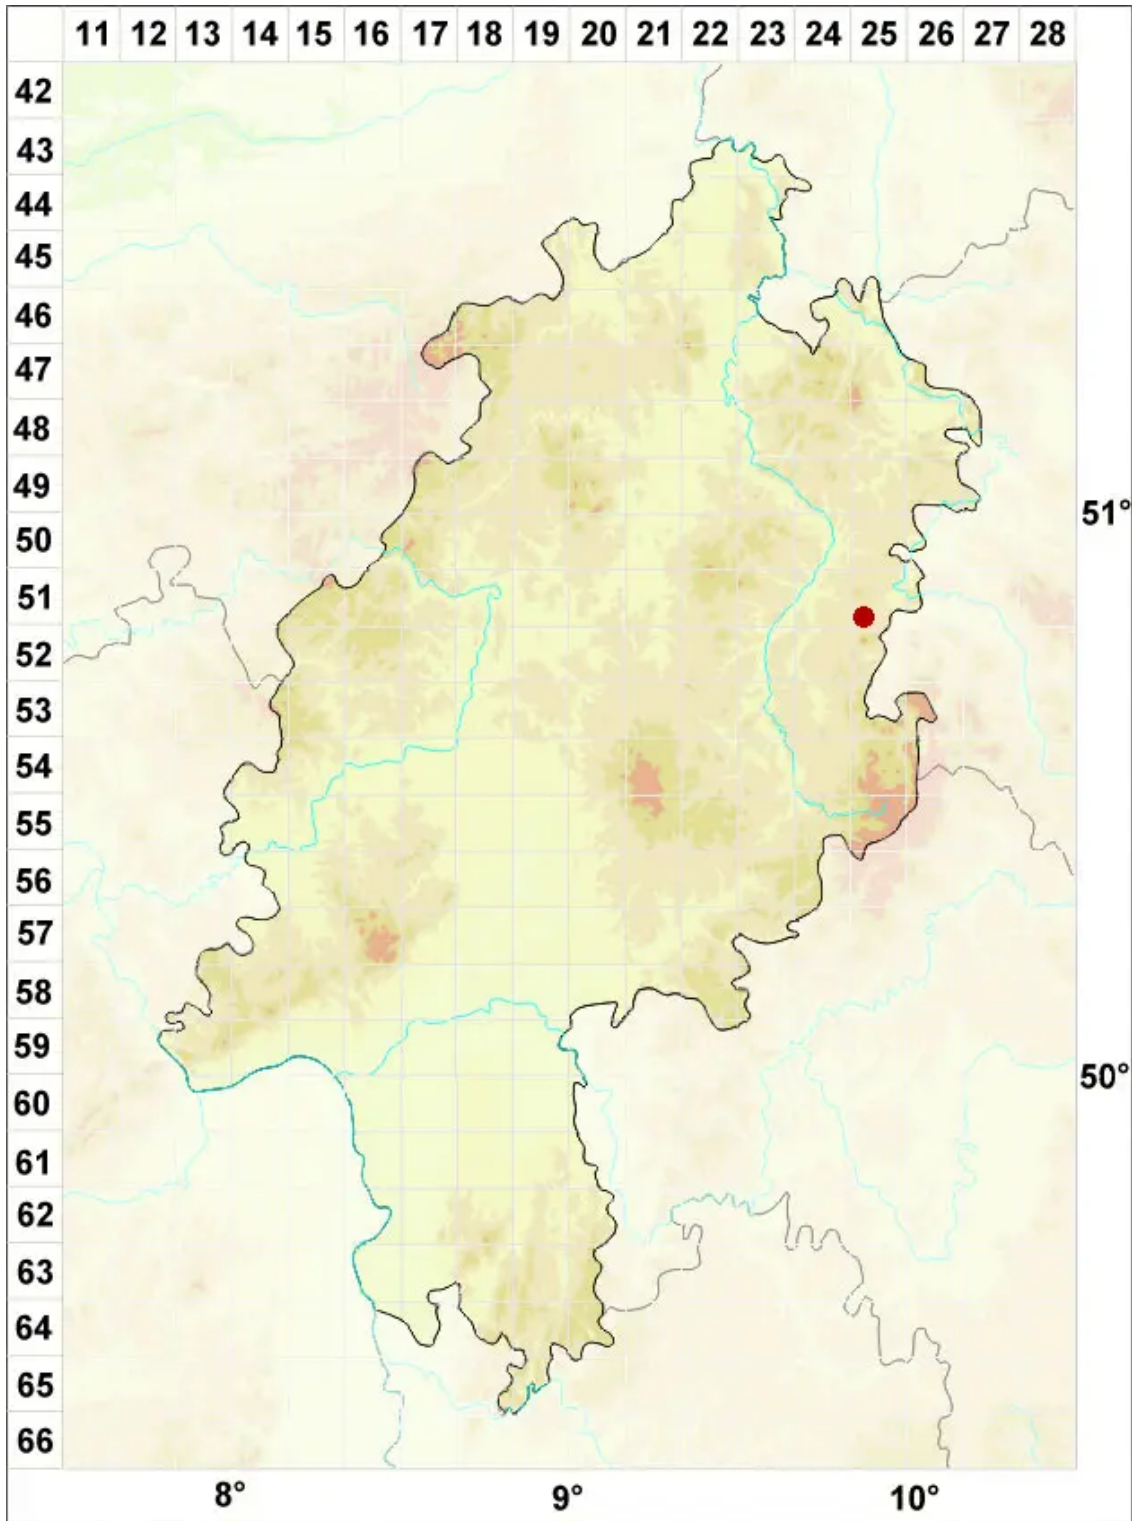

Lecanora semipallida H. Magn.

Bleiche Kuchenflechte

Legende:

Symbole:

Ausgefülltes Symbol:
Zeitraum von 1980 bis heute (Aktuelle Angabe)

Leeres Symbol:
Zeitraum vor 1980 (Altangabe)

Quadrat: Herbarbeleg