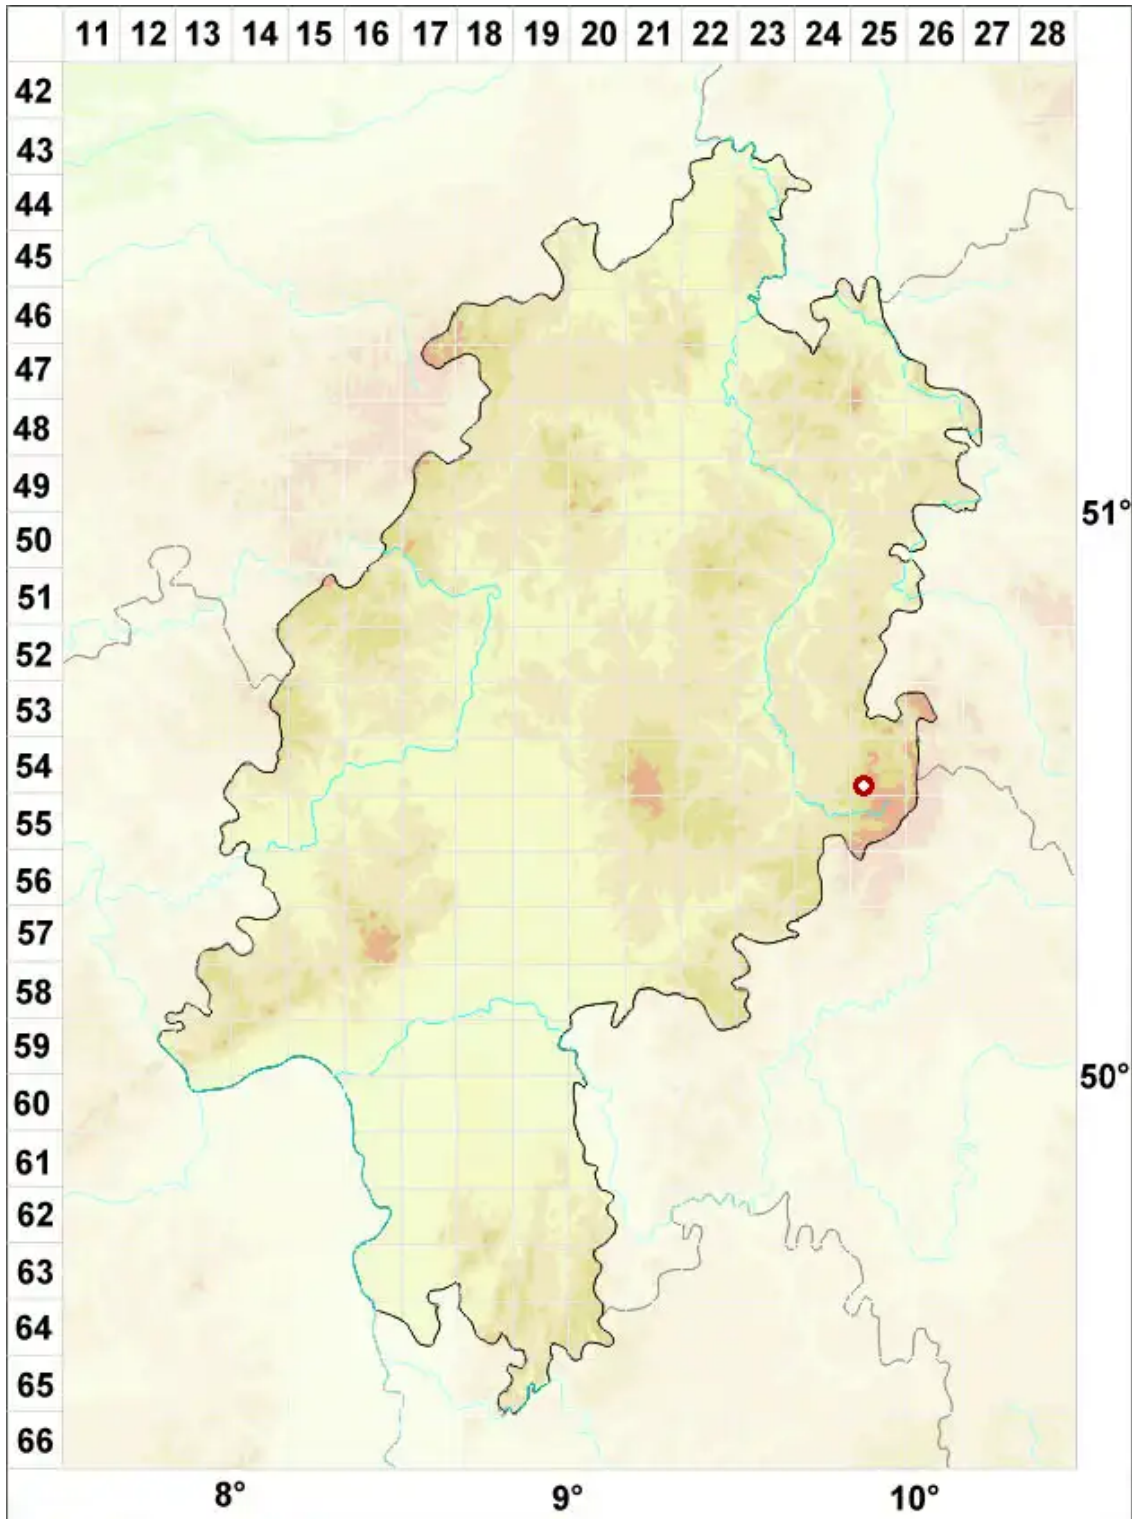

# Lecanora silvae-nigrae V. Wirth

Schwarzwald-Kuchenflechte

Legende:

- Symbole:**
- Ausgefülltes Symbol:  
Zeitraum von 1980 bis heute (Aktuelle Angabe)
  - Leeres Symbol:  
Zeitraum vor 1980 (Altangabe)
  - Quadrat: Herbarbeleg