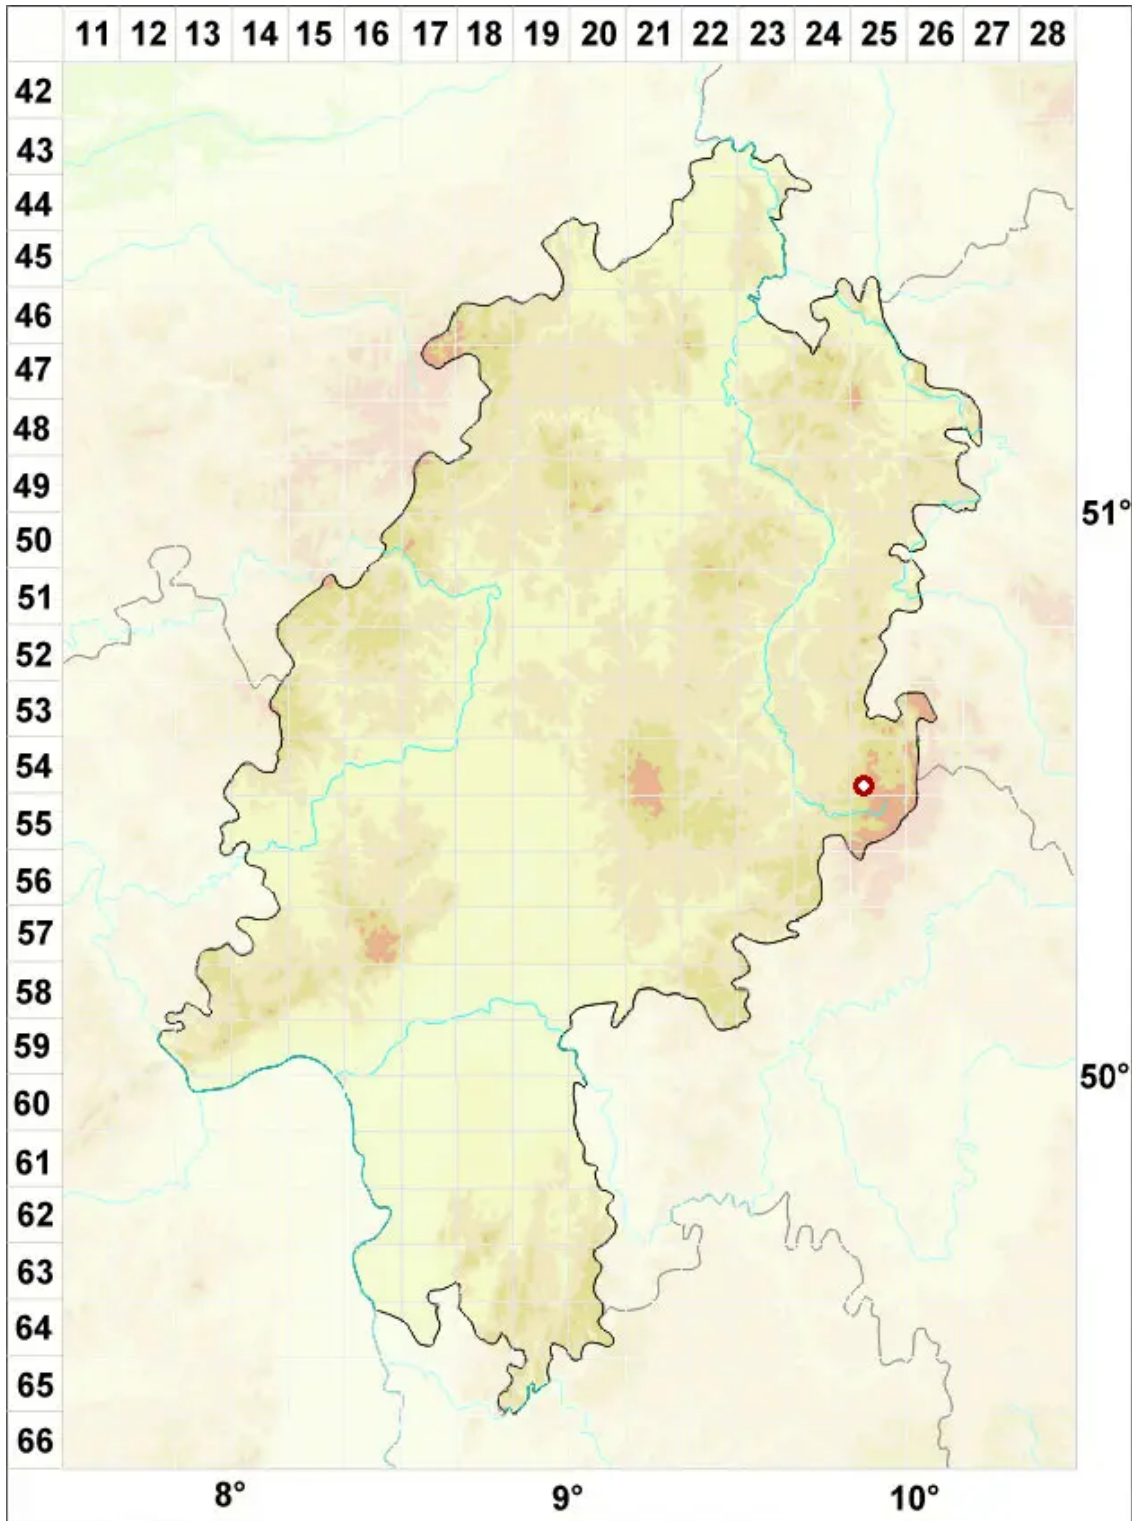

Lecanora silvae-nigrae V. Wirth

Schwarzwald-Kuchenflechte

Legende:

- Symbole:**
- Ausgefülltes Symbol:
Zeitraum von 1980 bis heute (Aktuelle Angabe)
 - Leeres Symbol:
Zeitraum vor 1980 (Altangabe)
 - Quadrat: Herbarbeleg