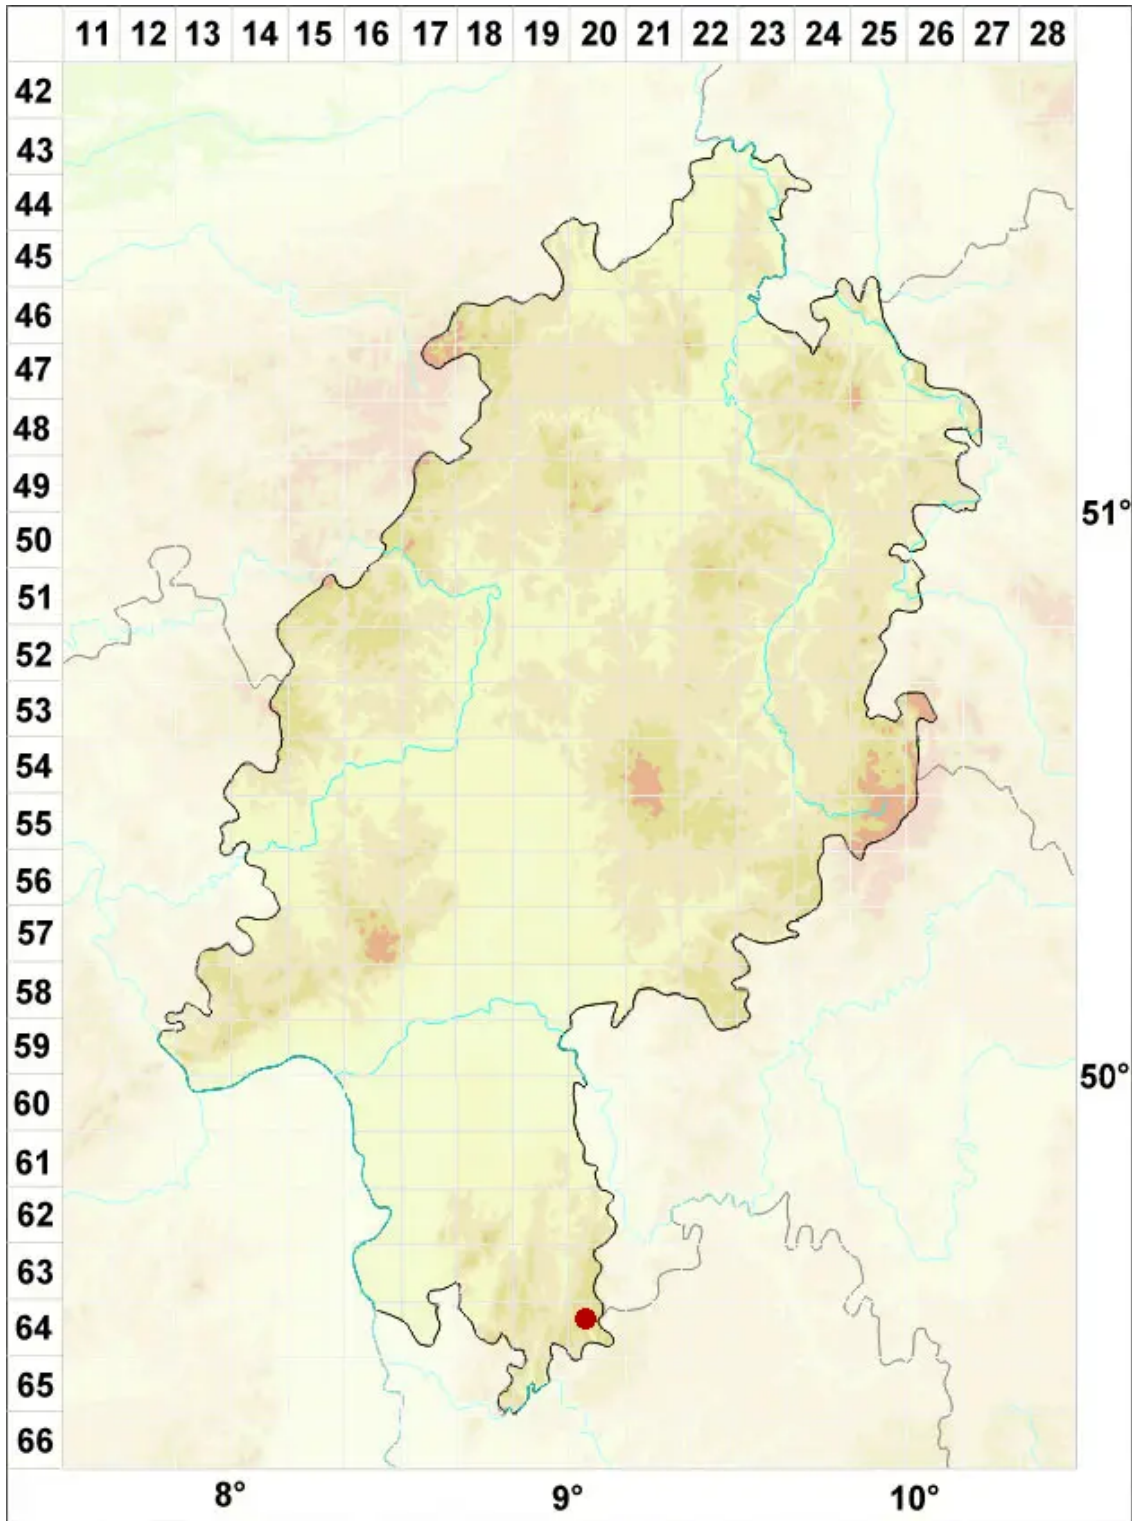

Lecanora sinuosa Herk & Aptroot

Faltige Kuchenflechte

Legende:

Symbole:

Ausgefülltes Symbol:
Zeitraum von 1980 bis heute (Aktuelle Angabe)

Leeres Symbol:
Zeitraum vor 1980 (Altangabe)

Quadrat: Herbarbeleg