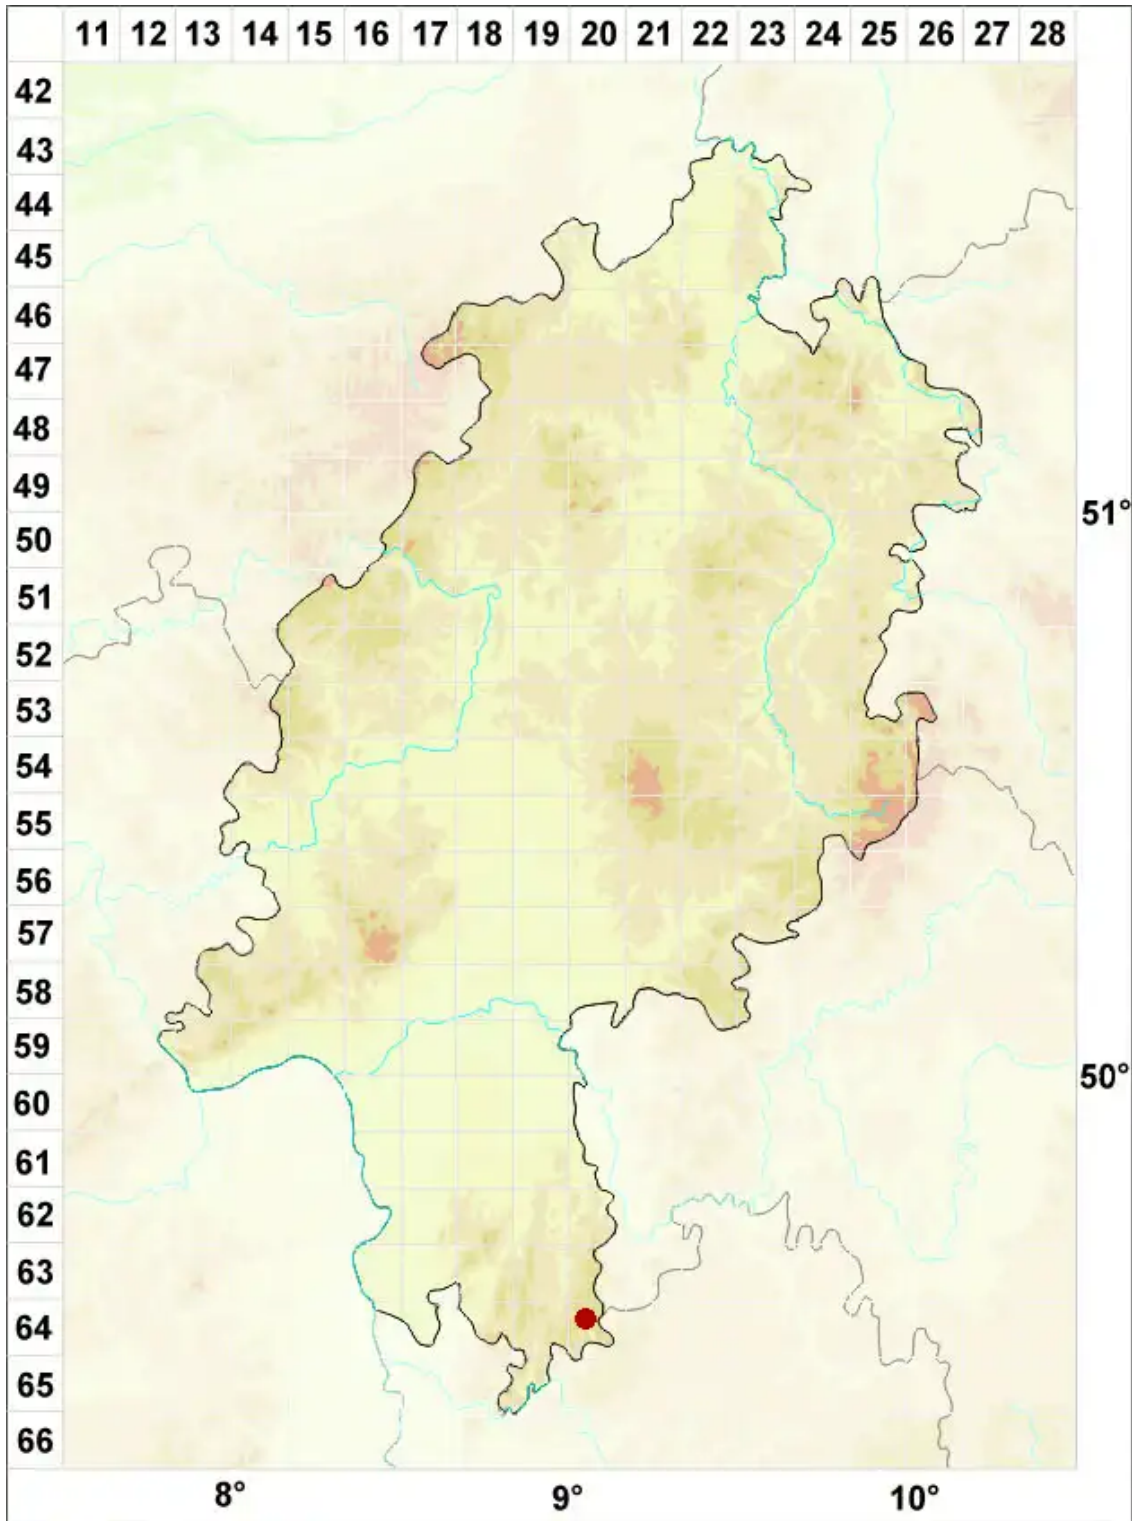

Lecanora sinuosa Herk & Aptroot

Faltige Kuchenflechte

Legende:

Symbole:

Ausgefülltes Symbol:
Zeitraum von 1980 bis heute (Aktuelle Angabe)

Leeres Symbol:
Zeitraum vor 1980 (Altangabe)

Quadrat: Herbarbeleg