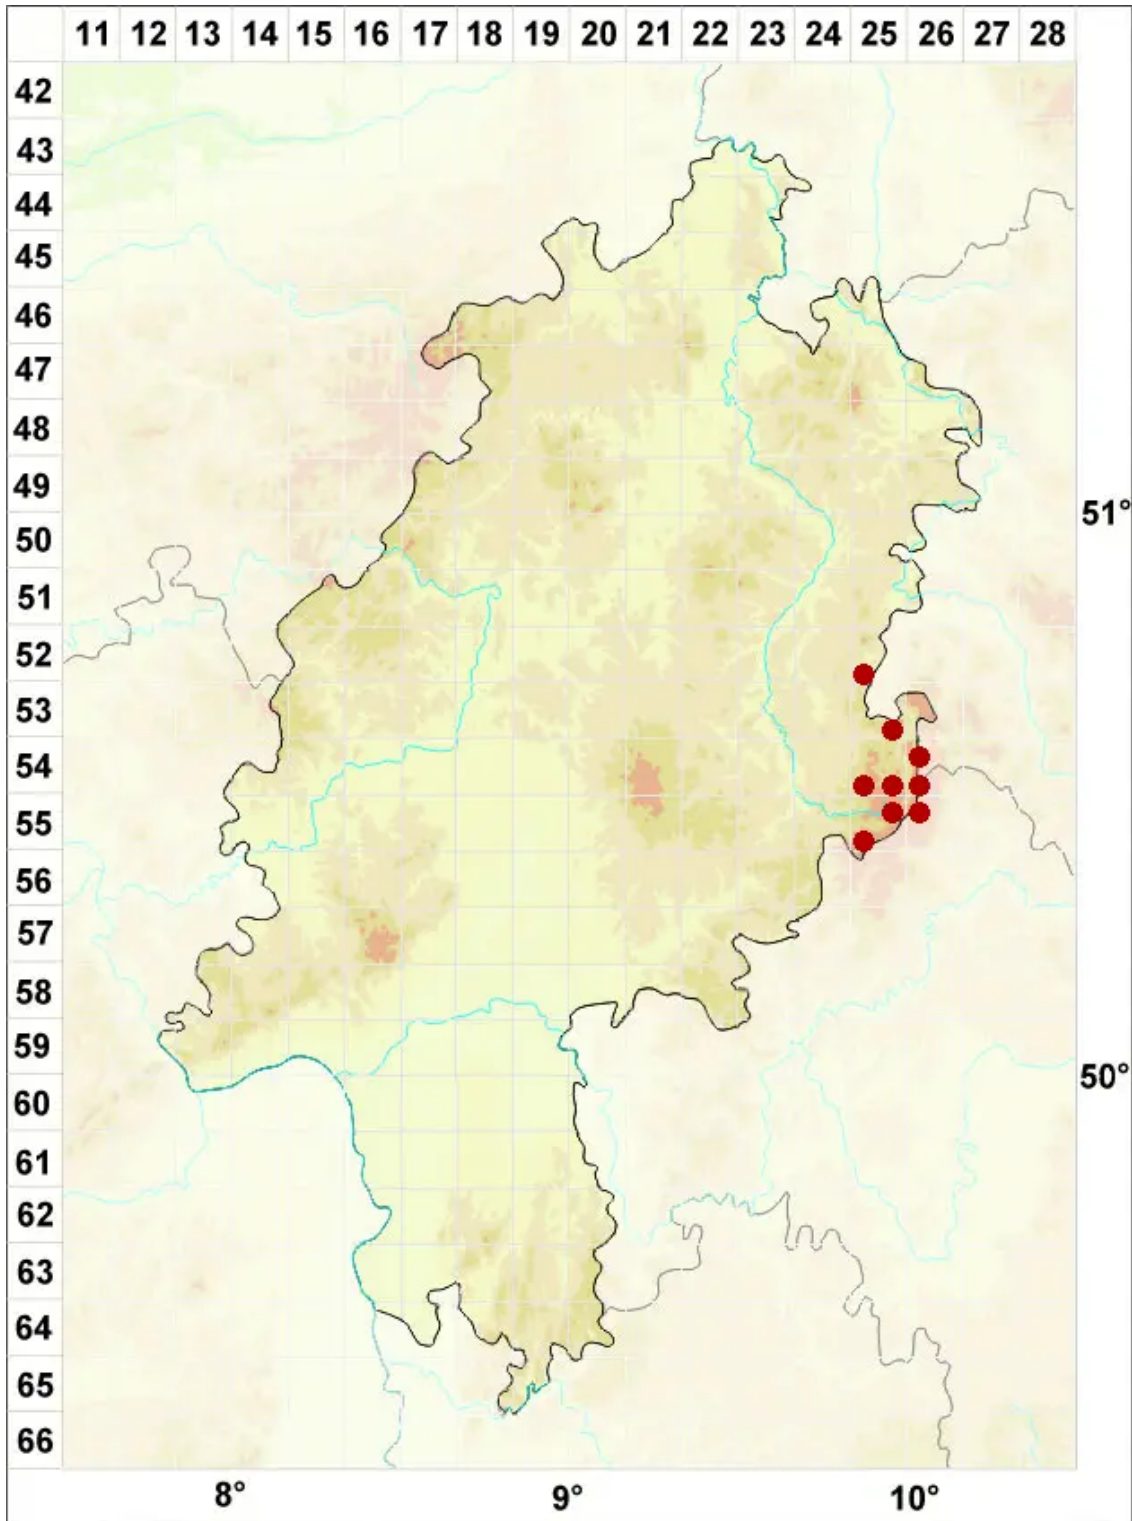

# Lecanora soralifera (Suza) Räsänen

Sorediöse Kuchenflechte

Legende:

- Symbole:**
- Ausgefülltes Symbol:  
Zeitraum von 1980 bis heute (Aktuelle Angabe)
  - Leeres Symbol:  
Zeitraum vor 1980 (Altangabe)
  - Quadrat: Herbarbeleg