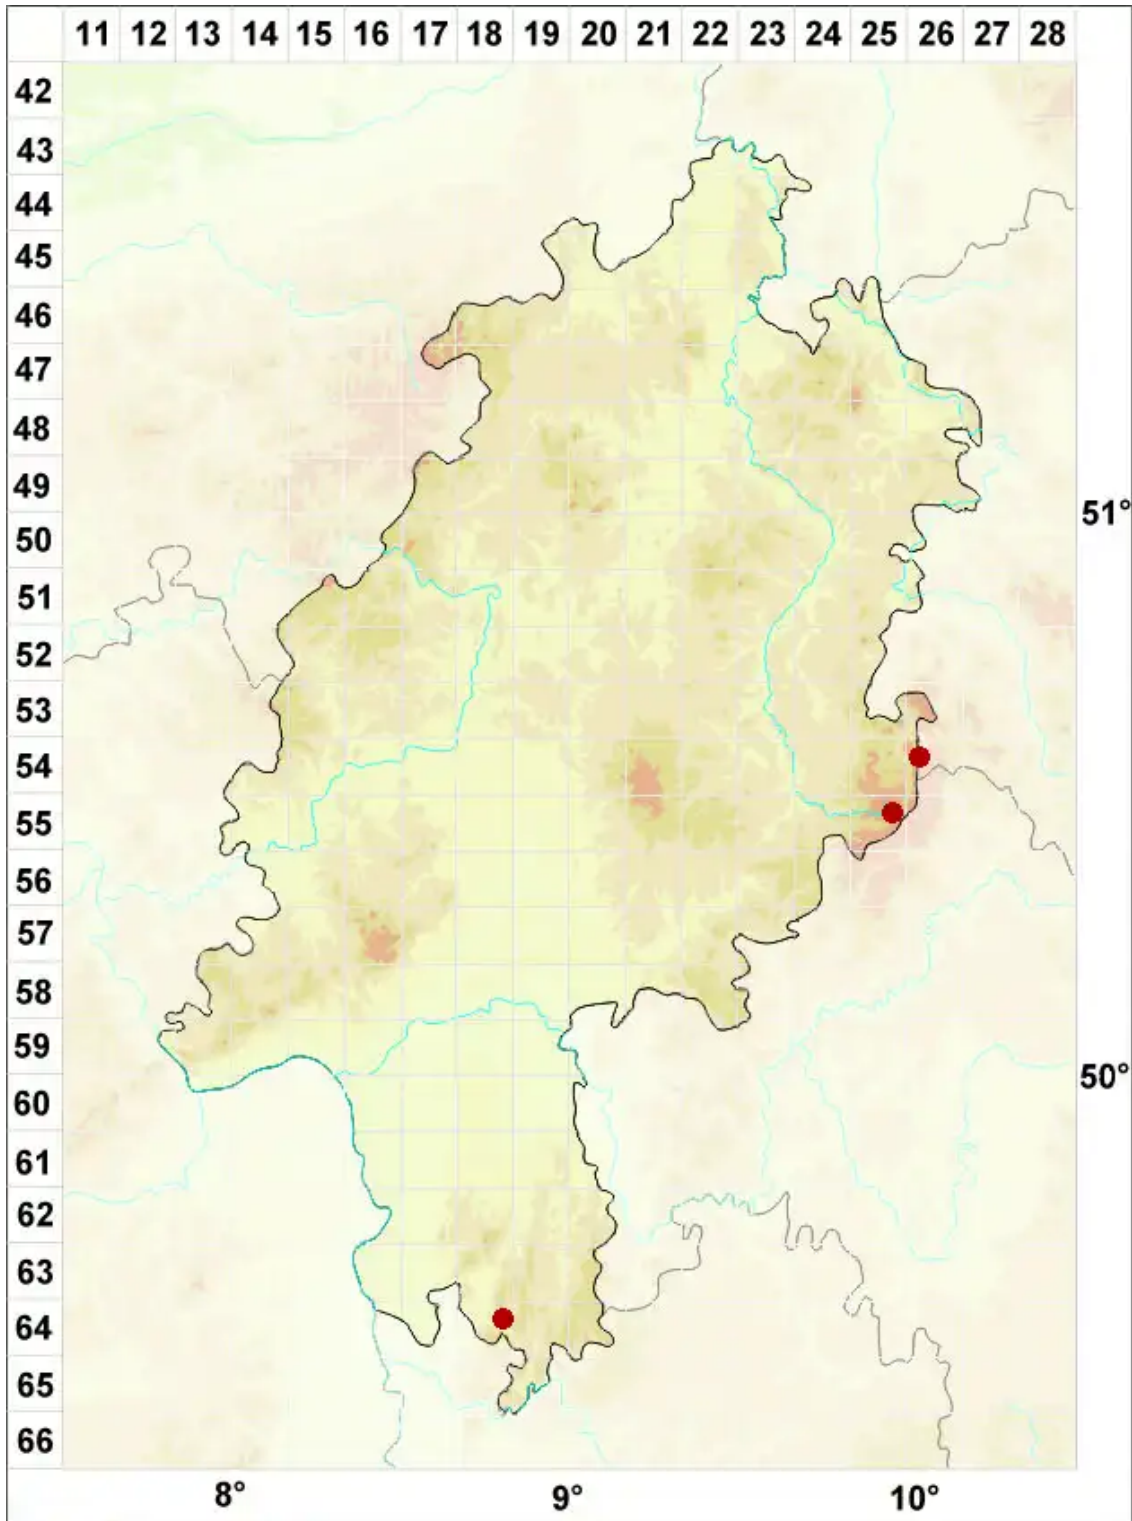

Lecanora subaurea Zahlbr.

Goldgelbe Kuchenflechte

Legende:

- Symbole:**
- Ausgefülltes Symbol:
Zeitraum von 1980 bis heute (Aktuelle Angabe)
 - Leeres Symbol:
Zeitraum vor 1980 (Altangabe)
 - Quadrat: Herbarbeleg