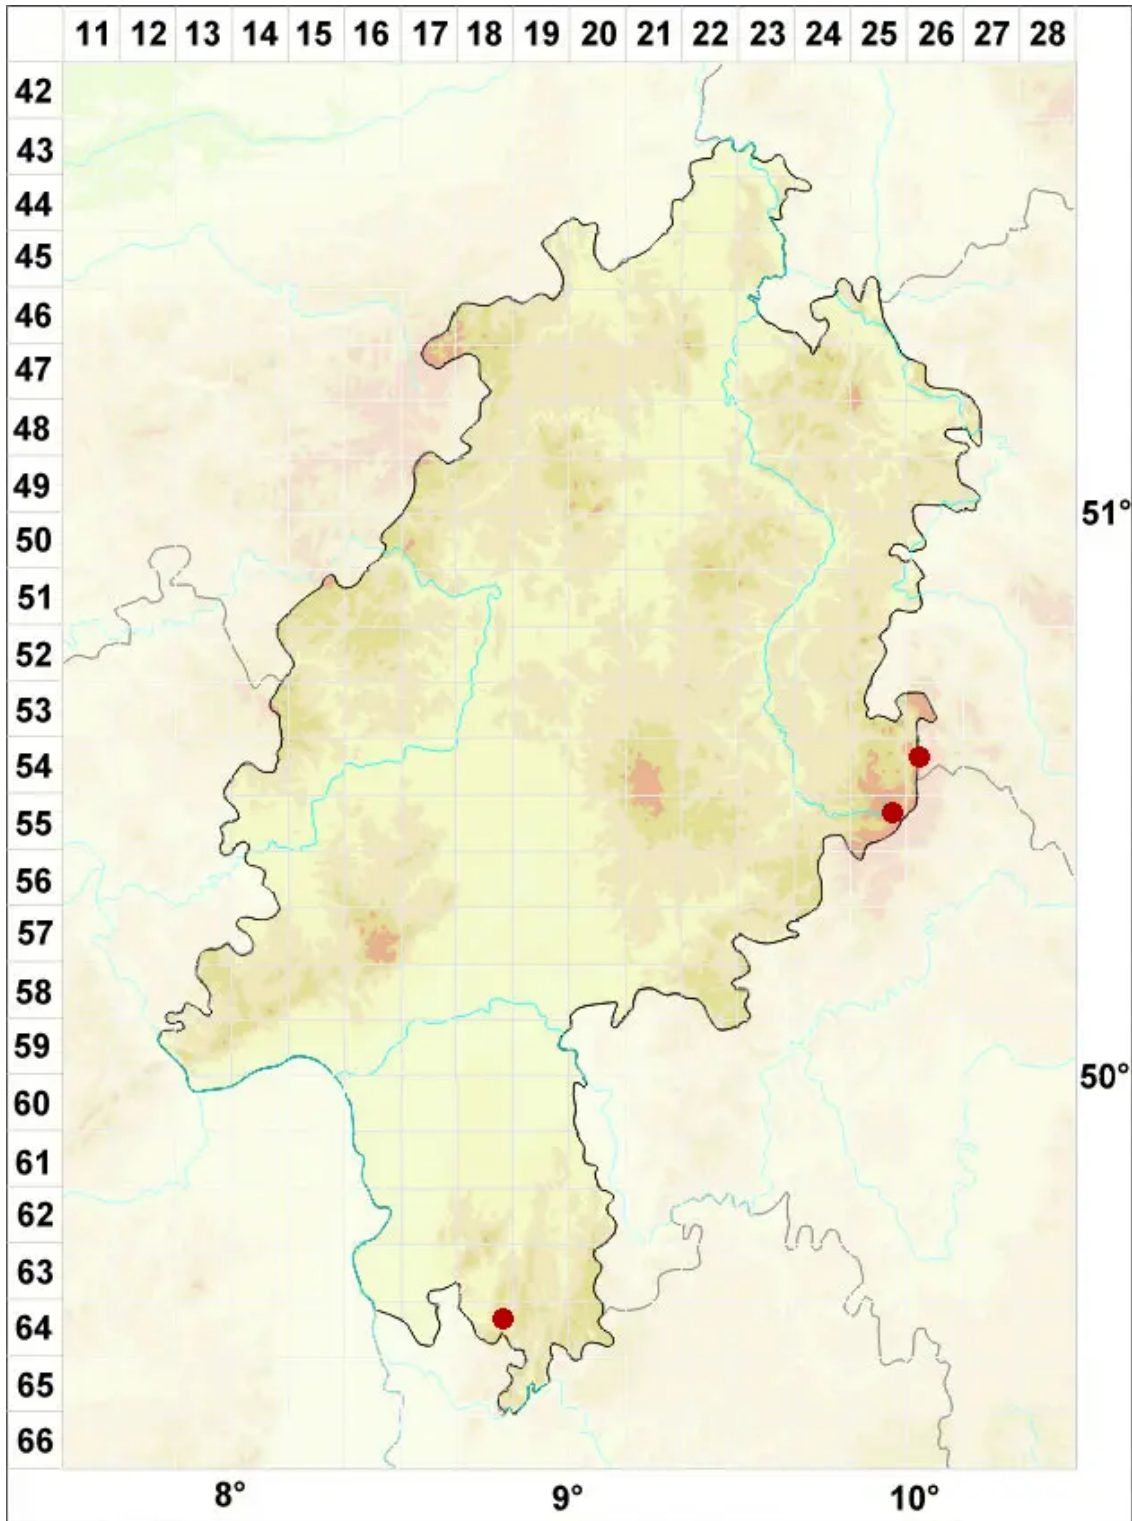

Lecanora subaurea Zahlbr.

Goldgelbe Kuchenflechte

Legende:

Symbole:

Ausgefülltes Symbol:
Zeitraum von 1980 bis heute (Aktuelle Angabe)

Leeres Symbol:
Zeitraum vor 1980 (Altangabe)

Quadrat: Herbarbeleg