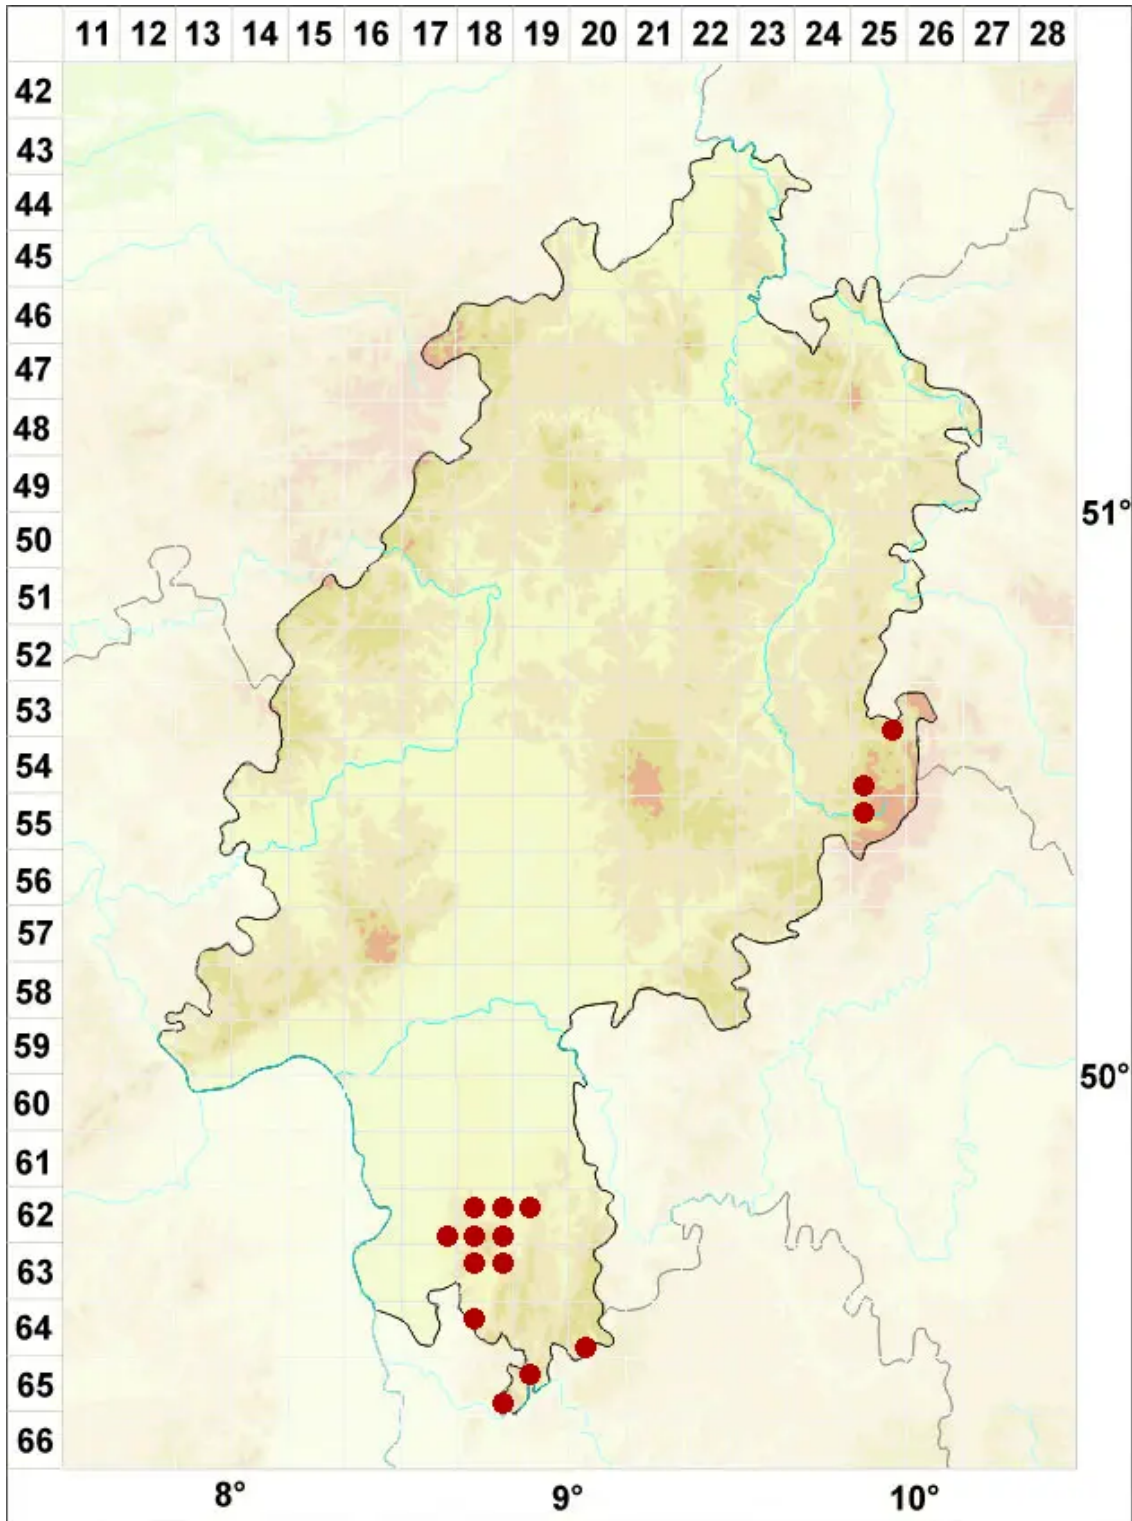

Lecanora subcarnea (Lilj.) Ach.

Fleischfarbige Kuchenflechte

Legende:

Symbole:

Ausgefülltes Symbol:
Zeitraum von 1980 bis heute (Aktuelle Angabe)

Leeres Symbol:
Zeitraum vor 1980 (Altangabe)

Quadrat: Herbarbeleg