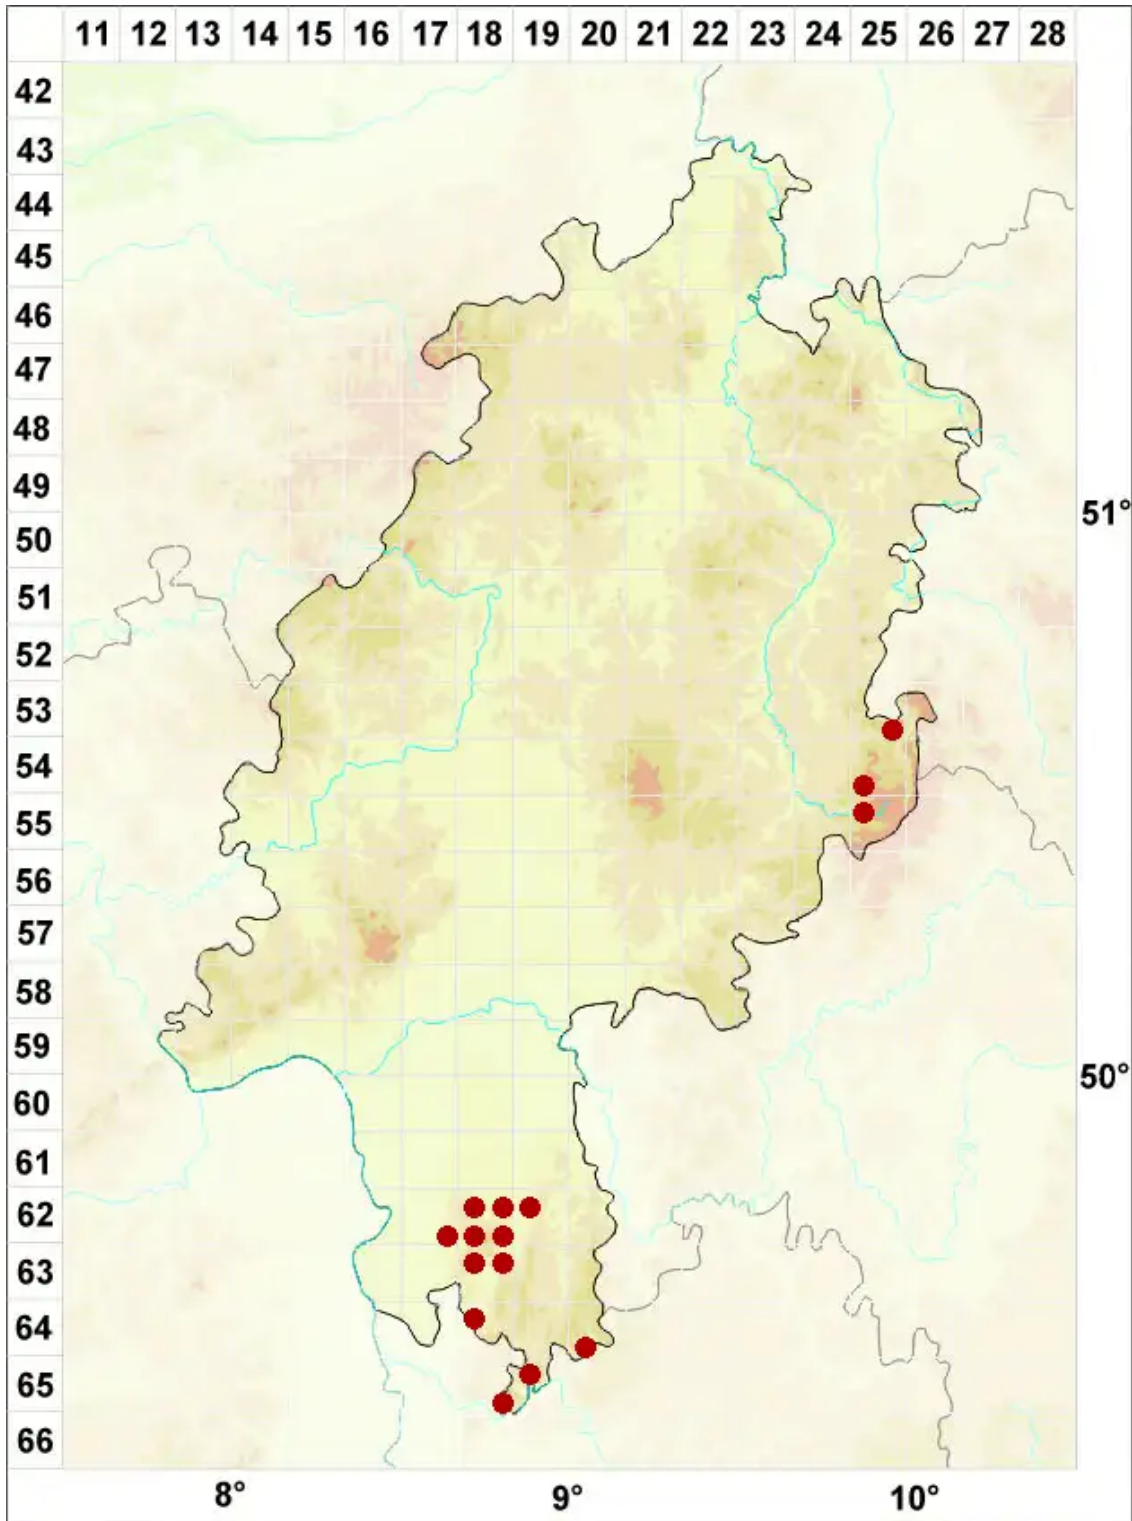

# Lecanora subcarnea (Lilj.) Ach.

Fleischfarbige Kuchenflechte

Legende:

**Symbole:**

Ausgefülltes Symbol:  
Zeitraum von 1980 bis heute (Aktuelle Angabe)

Leeres Symbol:  
Zeitraum vor 1980 (Altangabe)

Quadrat: Herbarbeleg