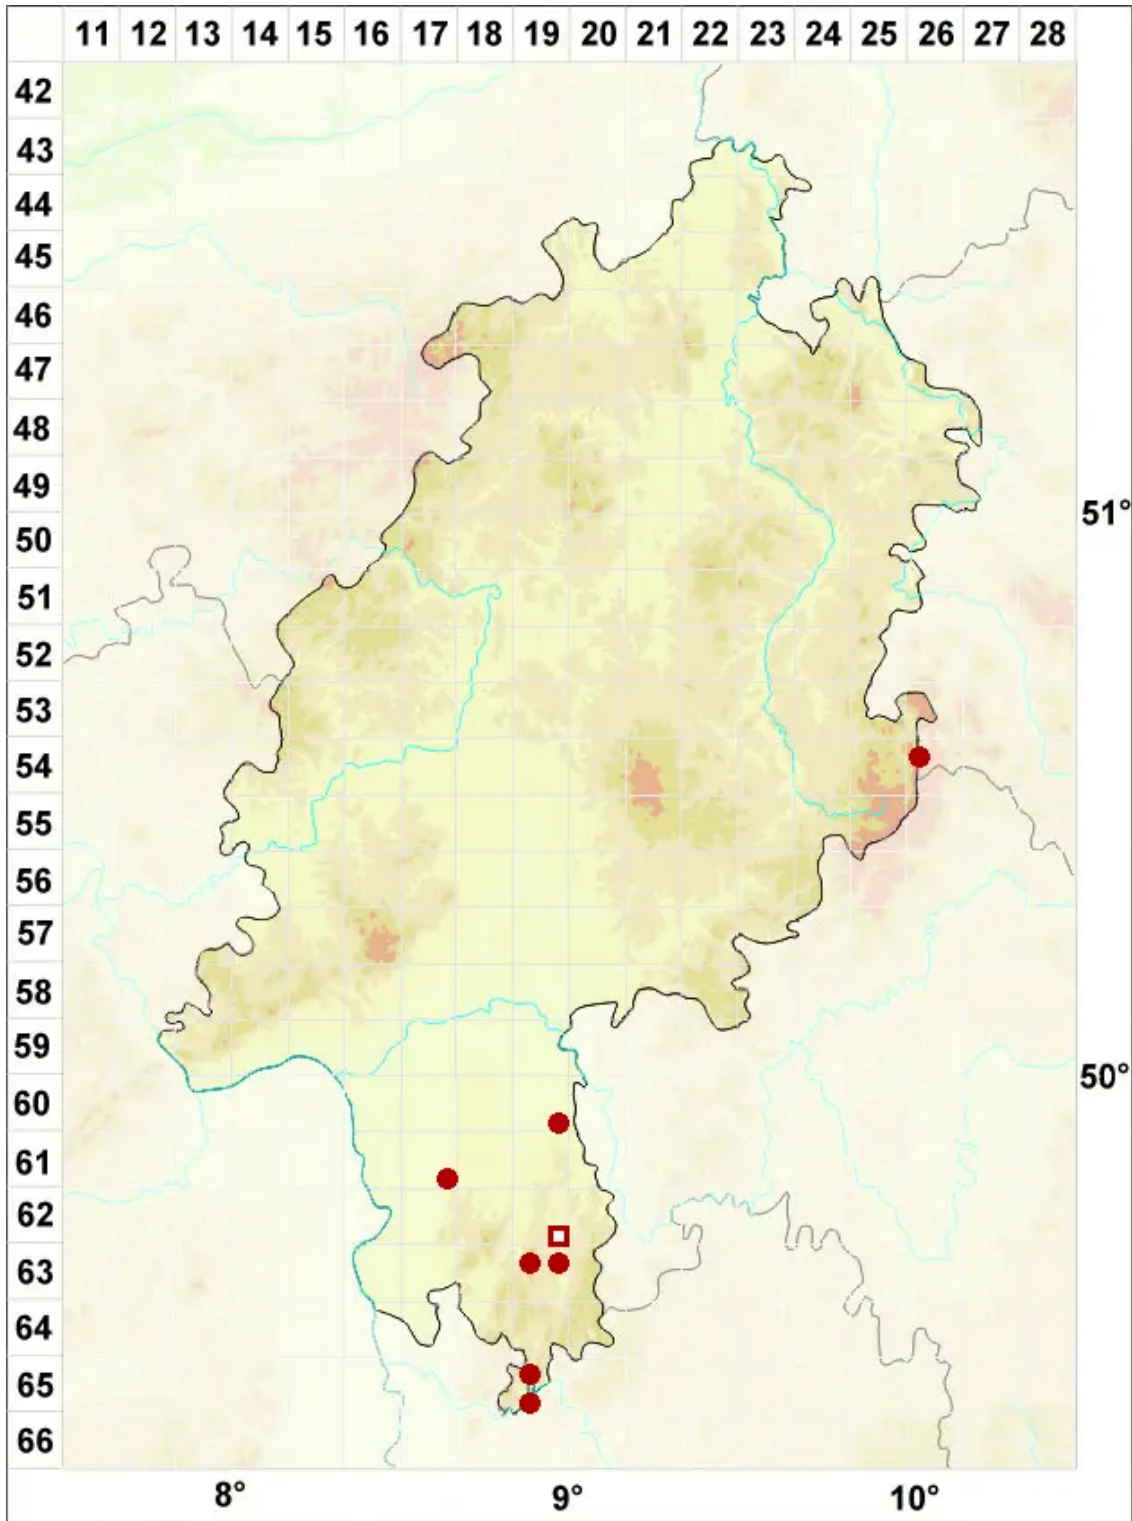

Lecanora subcarpinea Szatala

Hain-Kuchenflechte

Legende:

- Symbole:**
- Ausgefülltes Symbol:
Zeitraum von 1980 bis heute (Aktuelle Angabe)
 - Leeres Symbol:
Zeitraum vor 1980 (Altangabe)
 - Quadrat: Herbarbeleg