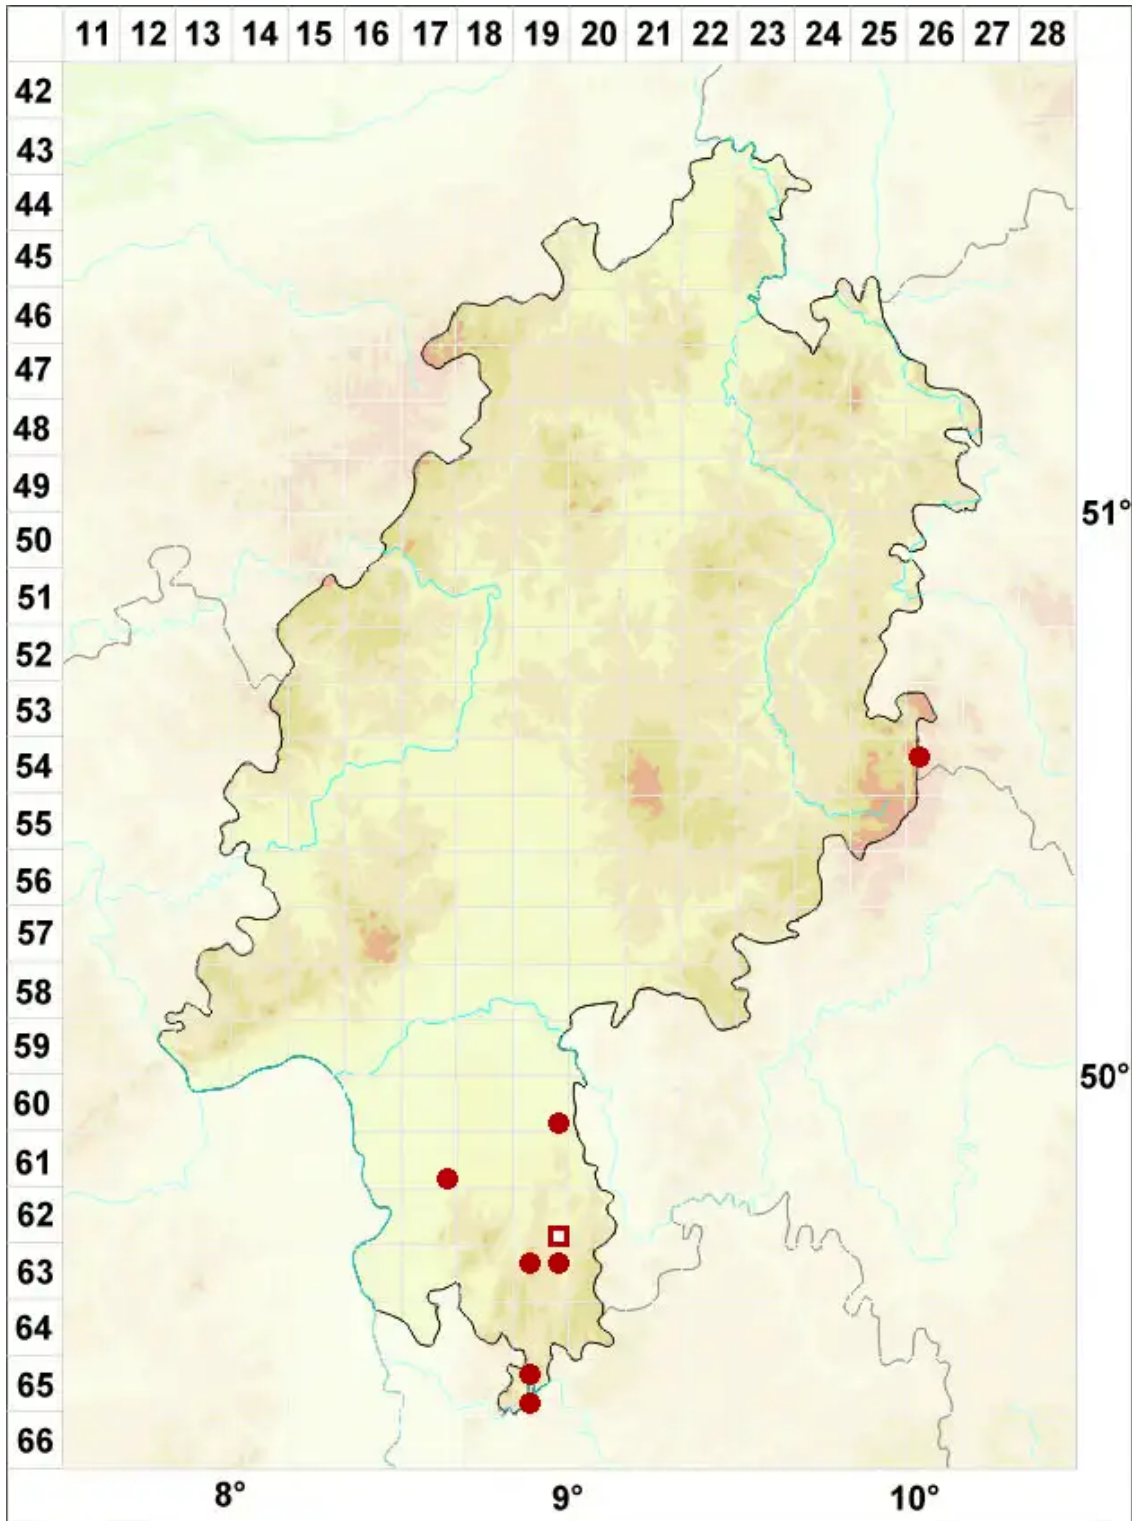

# Lecanora subcarpinea Szatala

## Hain-Kuchenflechte

Legende:

**Symbole:**

Ausgefülltes Symbol:  
Zeitraum von 1980 bis heute (Aktuelle Angabe)

Leeres Symbol:  
Zeitraum vor 1980 (Altangabe)

Quadrat: Herbarbeleg